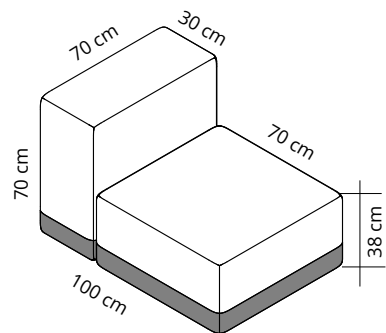

Codice/Code **COLORI DISPONIBILI / AVAILABLE COLORS**
Prezzo/Price