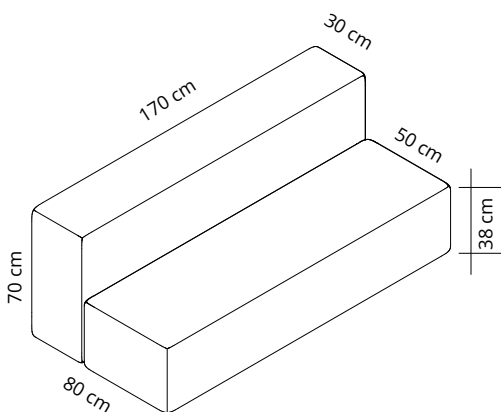

Codice/Code
Prezzo/Price

COLORI DISPONIBILI / AVAILABLE COLORS

7DCL11-F3