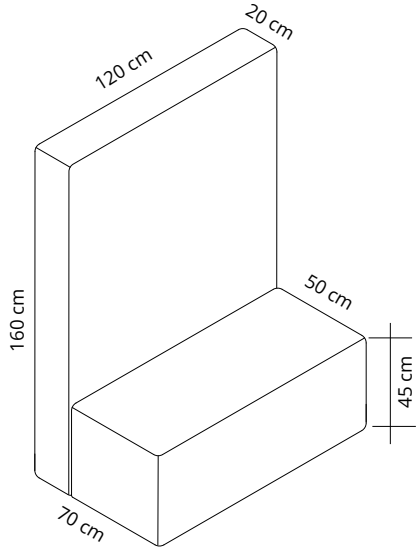

7DCL13A-F3

FIBER 3 MELANGE

300 302 303 304 305 306 307 308 309 310 311 312 313 314 315 316

7DCL13A-F8

FIBER 8 BOUCLE'

800 801 802 803 804 805 806 807 808 809 810 811 812 813 814 815

Battitacco color antracite
Anthracite colour skirting board
Ruban de couleur anthracite
Marco reforzado color antracita
Trittschutz Farbe anthrazit