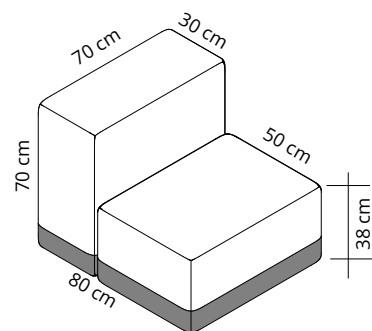

Battitacco color antracite
Anthracite colour skirting board
Ruban de couleur anthracite
Marco reforzado color antracita
Trittschutz Farbe anthrazit