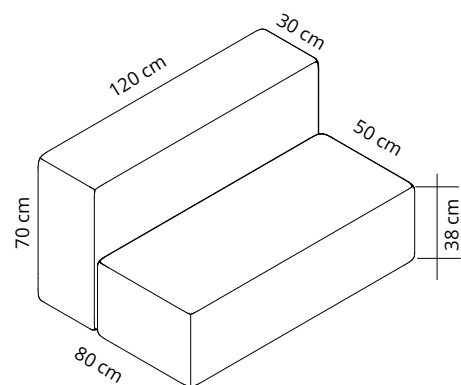

Codice/Code
Prezzo/Price