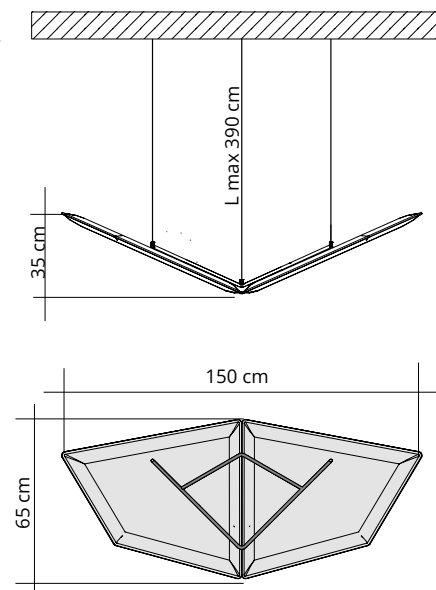

Panel with polyester internal padding with Snowsound® Technology **variable density**. Polyester covering in Trevira CS® fabric. Equipped with chrome-plated steel frame and Kit for the ceiling fixing composed of: 3 ceiling plates with 2 holes, 3 steel cables, 3 hangings for frame.

Panneau avec rembourrage interne en polyester à **densité variable** Snowsound® Technology. Revêtement externe en tissu de polyester Trevira CS®. Fourni avec structure en acier chromé et kit d'accrochage au plafond composé de: 3 platines pour plafond à 2 trous - 3 câbles en acier - 3 accrochages pour cadre

Panel con acolchado interior de poliéster de **densidad variable** Snowsound® Technology. Revestimiento exterior en tejido de poliéster Trevira CS®. Completo de estructura de acero cromado y kit para el montaje al techo compuesto por: 3 placas de techo con 2 huecos - 3 cables de acero - 3 enganches para bastidor.

Paneel mit Polyester-Füllmaterial von **unterschiedlicher Dichte** Snowsound® Technology. Polyester-Bezug aus Trevira CS®-Material. Ausgestattet mit Gestell aus verchromtem Stahl und Set für die Deckenbefestigung bestehend aus: 3 Deckenmontageplatten mit 2 Befestigungsbohrungen, 3 Stahlseile, 3 Befestigungen für den Rahmen.