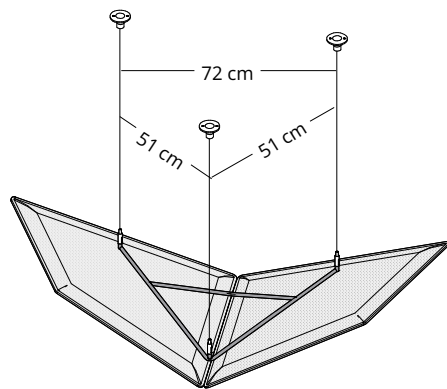

Colore
Colour

Codice/Code
Prezzo/Price

Colore
Colour

Codice/Code
Prezzo/Price

Bianco
White
Blanc
0001

7FV3002-0001

Rosso
Red
Rouge
4027

7FV3002-4027

Grigio argento
Silver grey
Gris argenté
8004

7FV3002-8004

Verde chiaro
Light green
Vert clair
7004

7FV3002-7004

Grigio scuro
Dark grey
Gris foncé
8007

7FV3002-8007

Verde
Green
Vert
7013

7FV3002-7013

Beige
Beige
Beige
1008

7FV3002-1008

Blu
Blue
Bleu
6071

7FV3002-6071

Giallo
Yellow
Jaune
3008

7FV3002-3008

Nero
Black
Noir
8033

7FV3002-8033

Arancione
Orange
Orange
4030

7FV3002-4030