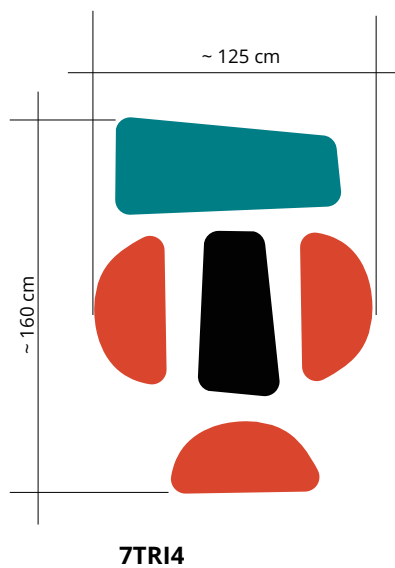

Panel with variable-density polyester internal padding, outer cover in Snowsound-Fiber Textiles. **Including magnetic wall connections.**

**7TR2-7023**

Panneau avec rembourrage interne en polyester à densité variable, revêtement externe en tissu Snowsound-Fiber Textiles. **Connexions murales magnétiques inclus.**

 <p>59 cm</p> <p>56 cm</p>	<p>Colore Colour</p> 	<p>Codice/Code Prezzo/Price</p> <p><b>7TR3-7023</b></p>	<p>Pannello con imbottitura interna in poliester a densità variabile, rivestimento esterno in tessuto Snowsound-Fiber Textiles. <b>Compresi attacchi a parete magnetici.</b></p> <p>Panel with variable-density polyester internal padding, outer cover in Snowsound-Fiber Textiles. <b>Including magnetic wall connections.</b></p> <p>Panneau avec rembourrage interne en polyester à densité variable, revêtement externe en tissu Snowsound-Fiber Textiles. <b>Connexions murales magnétiques inclus.</b></p> <p>Panel con acolchado interior de poliéster de densidad variable, revestimiento externo en Snowsound-Fiber Textiles. <b>Incluye conexiones magnéticas de pared.</b></p> <p>Paneel mit Polyester-Füllmaterial von unterschiedlicher Dichte, Außenbezug aus Snowsound-Fiber Textiles. <b>Inklusive magnetischen Wandanschlüssen.</b></p>
		<p><b>7TR3-8033</b></p>	

Le misure degli ingombri sono indicative - Overall dimensions are approximate - Les dimensions globales sont approximatives

Le misure degli ingombri sono indicative - Overall dimensions are approximate - Les dimensions globales sont approximatives