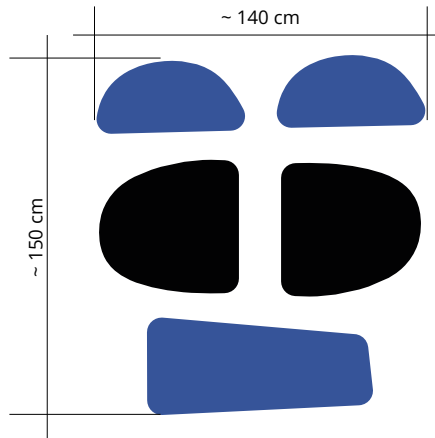

Panel con acolchado interior de poliéster de densidad variable, revestimiento externo en Snowsound-Fiber Textiles. **Incluye conexiones magnéticas de pared.**

Panel mit Polyester-Füllmaterial von unterschiedlicher Dichte, Außenbezug aus Snowsound-Fiber Textiles. **Inklusive magnetischen Wandanschlüssen.**

 <p>59 cm</p> <p>56 cm</p>	<p>Colore Colour</p> 	<p>Codice/Code Prezzo/Price</p> <p><b>7TR3-7023</b></p>	<p>Pannello con imbottitura interna in poliester a densità variabile, rivestimento esterno in tessuto Snowsound-Fiber Textiles. <b>Compresi attacchi a parete magnetici.</b></p> <p>Panel with variable-density polyester internal padding, outer cover in Snowsound-Fiber Textiles. <b>Including magnetic wall connections.</b></p> <p>Panneau avec rembourrage interne en polyester à densité variable, revêtement externe en tissu Snowsound-Fiber Textiles. <b>Connexions murales magnétiques inclus.</b></p> <p>Panel con acolchado interior de poliéster de densidad variable, revestimiento externo en Snowsound-Fiber Textiles. <b>Incluye conexiones magnéticas de pared.</b></p> <p>Paneel mit Polyester-Füllmaterial von unterschiedlicher Dichte, Außenbezug aus Snowsound-Fiber Textiles. <b>Inklusive magnetischen Wandanschlüssen.</b></p>
		<p><b>7TR3-8033</b></p>	

Le misure degli ingombri sono indicative - Overall dimensions are approximate - Les dimensions globales sont approximatives

Le misure degli ingombri sono indicative - Overall dimensions are approximate - Les dimensions globales sont approximatives