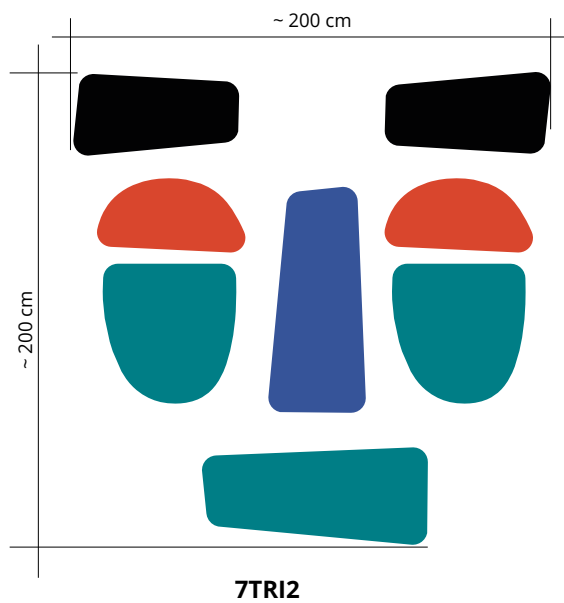

Le misure degli ingombri sono indicative - Overall dimensions are approximate - Les dimensions globales sont approximatives