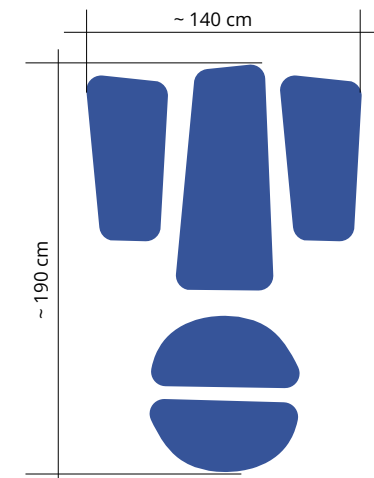

 <p>30 cm</p> <p>63 cm</p>	<p>Colore Colour</p> 	<p>Codice/Code Prezzo/Price</p> <p><b>7TR4-3094</b></p>	<p>Pannello con imbottitura interna in poliester a densità variabile, rivestimento esterno in tessuto Snowsound-Fiber Textiles. <b>Compresi attacchi a parete magnetici.</b></p> <p>Panel with variable-density polyester internal padding, outer cover in Snowsound-Fiber Textiles. <b>Including magnetic wall connections.</b></p> <p>Panneau avec rembourrage interne en polyester à densité variable, revêtement externe en tissu Snowsound-Fiber Textiles. <b>Connexions murales magnétiques inclus.</b></p> <p>Panel con acolchado interior de poliéster de densidad variable, revestimiento externo en Snowsound-Fiber Textiles. <b>Incluye conexiones magnéticas de pared.</b></p> <p>Paneel mit Polyester-Füllmaterial von unterschiedlicher Dichte, Außenbezug aus Snowsound-Fiber Textiles. <b>Inklusive magnetischen Wandanschlüssen.</b></p>
		<p><b>7TR4-6071</b></p>	

Le misure degli ingombri sono indicative - Overall dimensions are approximate - Les dimensions globales sont approximatives

Le misure degli ingombri sono indicative - Overall dimensions are approximate - Les dimensions globales sont approximatives

7TRI8

7TRI9

7TRI10

7TRI11

7TRI12

7TRI13

7TRI14

7TRI15