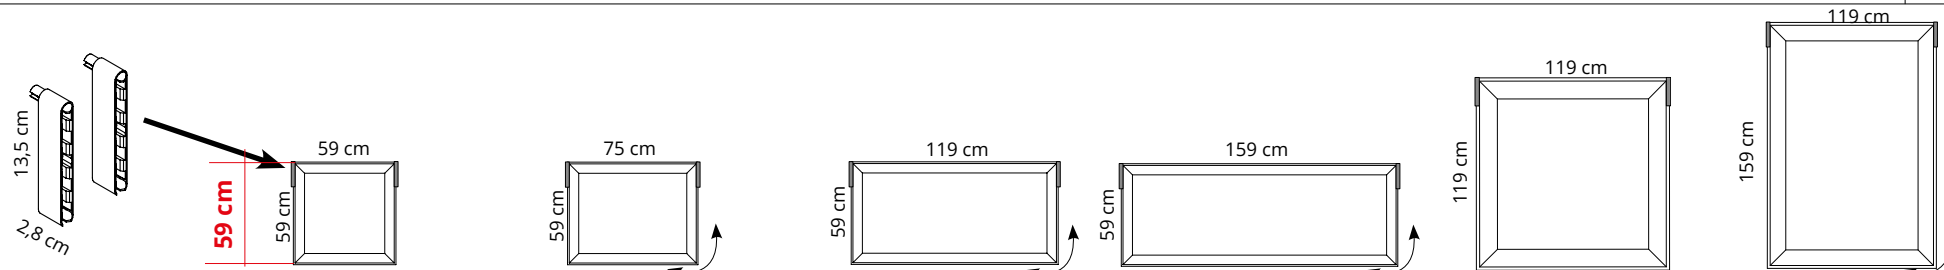

Colore Colour	Codice/Code Prezzo/Price	Codice/Code Prezzo/Price	Codice/Code Prezzo/Price	Codice/Code Prezzo/Price	Codice/Code Prezzo/Price	Codice/Code Prezzo/Price	
Bianco White	0001	7BTL0606-0001	7BTL0806-0001	7BTL1206-0001	7BTL1606-0001	7BTL1212-0001	7BTL1216-0001
Grigio argento Silver grey	8004	7BTL0606-8004	7BTL0806-8004	7BTL1206-8004	7BTL1606-8004	7BTL1212-8004	7BTL1216-8004
Grigio scuro Dark grey	8007	7BTL0606-8007	7BTL0806-8007	7BTL1206-8007	7BTL1606-8007	7BTL1212-8007	7BTL1216-8007
Beige Beige	1008	7BTL0606-1008	7BTL0806-1008	7BTL1206-1008	7BTL1606-1008	7BTL1212-1008	7BTL1216-1008
Giallo Yellow	3008	7BTL0606-3008	7BTL0806-3008	7BTL1206-3008	7BTL1606-3008	7BTL1212-3008	7BTL1216-3008
Arancione Orange	4030	7BTL0606-4030	7BTL0806-4030	7BTL1206-4030	7BTL1606-4030	7BTL1212-4030	7BTL1216-4030
Rosso Red	4027	7BTL0606-4027	7BTL0806-4027	7BTL1206-4027	7BTL1606-4027	7BTL1212-4027	7BTL1216-4027
Verde chiaro Light green	7004	7BTL0606-7004	7BTL0806-7004	7BTL1206-7004	7BTL1606-7004	7BTL1212-7004	7BTL1216-7004
Azzurro Light blue	6046	7BTL0606-6046	7BTL0806-6046	7BTL1206-6046	7BTL1606-6046	7BTL1212-6046	7BTL1216-6046
Ottanio Teal	6075	7BTL0606-6075	7BTL0806-6075	7BTL1206-6075	7BTL1606-6075	7BTL1212-6075	7BTL1216-6075
Bianco ghiaccio Cool white	8002	————	————	7BTL1206-8002	7BTL1606-8002	7BTL1212-8002	7BTL1216-8002
Nero Black	8033	————	————	7BTL1206-8033	7BTL1606-8033	7BTL1212-8033	7BTL1216-8033