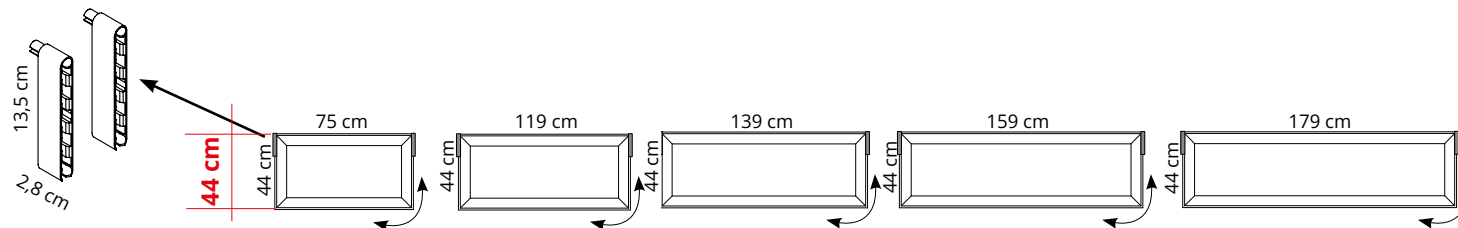

Colore Colour	Codice/Code Prezzo/Price	Codice/Code Prezzo/Price	Codice/Code Prezzo/Price	Codice/Code Prezzo/Price	Codice/Code Prezzo/Price	
Bianco White	0001	7BTL0408-0001	7BTL0412-0001	7BTL0414-0001	7BTL0416-0001	7BTL0418-0001
Grigio argento Silver grey	8004	7BTL0408-8004	7BTL0412-8004	7BTL0414-8004	7BTL0416-8004	7BTL0418-8004
Grigio scuro Dark grey	8007	7BTL0408-8007	7BTL0412-8007	7BTL0414-8007	7BTL0416-8007	7BTL0418-8007
Beige Beige	1008	7BTL0408-1008	7BTL0412-1008	7BTL0414-1008	7BTL0416-1008	7BTL0418-1008
Giallo Yellow	3008	7BTL0408-3008	7BTL0412-3008	7BTL0414-3008	7BTL0416-3008	7BTL0418-3008
Arancione Orange	4030	7BTL0408-4030	7BTL0412-4030	7BTL0414-4030	7BTL0416-4030	7BTL0418-4030
Rosso Red	4027	7BTL0408-4027	7BTL0412-4027	7BTL0414-4027	7BTL0416-4027	7BTL0418-4027
Verde chiaro Light green	7004	7BTL0408-7004	7BTL0412-7004	7BTL0414-7004	7BTL0416-7004	7BTL0418-7004
Azzurro Light blue	6046	7BTL0408-6046	7BTL0412-6046	7BTL0414-6046	7BTL0416-6046	7BTL0418-6046
Ottanio Teal	6075	7BTL0408-6075	7BTL0412-6075	7BTL0414-6075	7BTL0416-6075	7BTL0418-6075
Bianco ghiaccio Cool white	8002	_____	7BTL0412-8002	_____	7BTL0416-8002	_____
Nero Black	8033	_____	7BTL0412-8033	_____	7BTL0416-8033	_____

Pannello con imbottitura interna in poliestere a **densità variabile** Snowsound® Technology. Rivestimento esterno in tessuto di poliestere Trevira CS®. Attacchi cromati.

Panel with polyester internal padding with Snowsound® Technology **variable density**. Polyester covering in Trevira CS® fabric. Chrome-plated connections.

Panneau avec rembourrage interne en polyester à **densité variable** Snowsound® Technology. Revêtement externe en tissu de polyester Trevira CS®. Jonctions chromées.

Panel con acolchado interior de poliéster de **densidad variable** Snowsound® Technology. Revestimiento exterior de tejido de poliéster Trevira CS®. Enganches cromados

Panel mit Polyester-Füllmaterial von **unterschiedlicher Dichte** Snowsound® Technology. Polyester-Bezug aus Trevira CS®-Material. Verchromte Verbindungen.