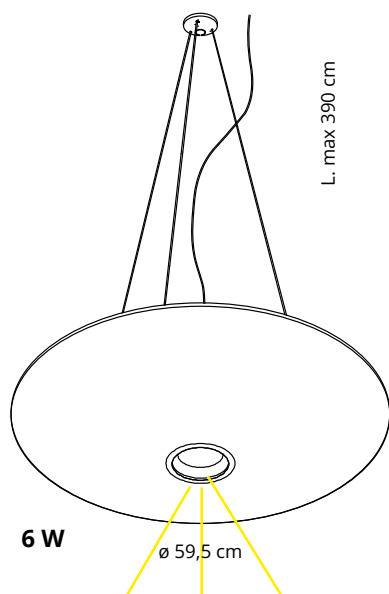

Colore
Colour

0012

Codice/Code
Prezzo/Price

7TLL60/F-0012

Pannello con imbottitura interna in poliester a **densità variabile** Snowsound® Technology, con luce LED, potenza 6 W, 3000K. Rivestimento esterno in tessuto di poliester Trevira CS®. Completo di kit per fissaggio a soffitto composto da: 1 piastra a soffitto - 3 cavi in acciaio - 3 attacchi al pannello. Cavo di alimentazione L. 390 cm.

Panel with polyester internal padding with Snowsound® Technology **variable density**, with LED light source, 6W power, 3000K. Polyester covering in Trevira CS® fabric. Equipped with Kit for the ceiling fixing composed of: 1 ceiling plates, 3 steel cables, 3 hangings for panel. Length of power supply cable: 390 cm.

Panneau avec rembourrage interne en polyester à **densité variable** Snowsound® Technology, avec lampe LED 6W, 3000K. Revêtement externe en tissu de polyester Trevira CS®. Fourni avec kit d'accrochage au plafond composé de: 1 platine pour plafond - 3 câbles en acier - 3 accrochages au panneau. Cordon d'alimentation L. 390 cm.

Panel con acolchado interior de poliéster de **densidad variable** Snowsound® Technology, con fuente luminosa de luz LED, potencia 6W, 3000K. Revestimiento exterior en tejido de poliéster Trevira CS®. Completo de kit para el montaje al techo compuesto por: 1 placa de techo - 3 cables de acero - 3 enganches al panel. Cable de alimentación L. 390 cm.

Paneel mit Polyester-Füllmaterial von **unterschiedlicher Dichte** Snowsound® Technology, Led-Beleuchtungskörper (25,3W, 3000K). Polyester-Bezug aus Trevira CS®-Material. Ausgestattet mit Set für die Deckenbefestigung bestehend aus: 1 Deckenmontageplatten, 3 Stahlseile, 3 Befestigungen für Paneel. Netzteil-Länge. 390 cm.