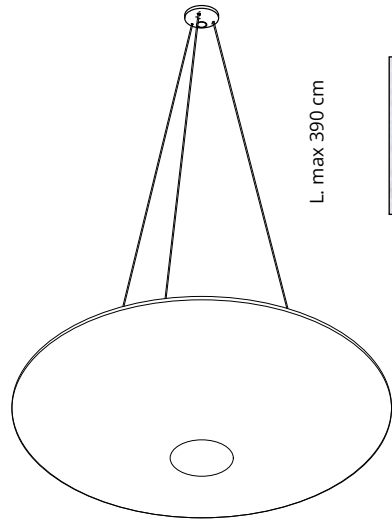

---

TL / TL LUX

---

AKOESTIEKBOETIEK

L. max 390 cm

ø 59,5 cm

Colore  
ColourBianco  
White  
Blanc

0012

Codice/Code  
Prezzo/Price

7TL60-0012

Pannello con imbottitura interna in poliester a **densità variabile** Snowsound® Technology. Rivestimento esterno in tessuto di poliester Trevira CS®. Completo di kit per fissaggio a soffitto composto da: 1 piastra a soffitto - 3 cavi in acciaio - 3 attacchi al pannello.