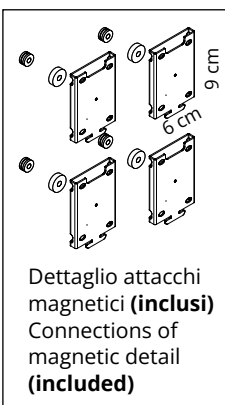

Dettaglio attacchi per chiodi/ganci (inclusi)
Connections detail for nails/hooks (included)

7SUW/2-0001

7SUW/2M-0001

7SUW/2-8007

7SUW/2M-8007

Pannello con imbottitura interna in poliester a **densità variabile** Snowsound® Technology. Rivestimento esterno in tessuto di poliester Trevira CS®. Parete. **Completo di attacchi.**

Panel with polyester internal padding with Snowsound® Technology **variable density**. Polyester covering in Trevira CS® fabric. Wall. **Complete with connections.**

Panneau avec rembourrage interne en polyester à **densité variable** Snowsound® Technology. Revêtement externe en tissu de polyester Trevira CS®. Mur. **Complet avec des fixations**

Panel con acolchado interior de poliéster de **densidad variable** Snowsound® Technology. Revestimiento exterior de tejido de poliéster Trevira CS®. Pared. **Completo con fijaciones.**

Panel mit Polyester-Füllmaterial von **unterschiedlicher Dichte** Snowsound® Technology. Polyester-Bezug aus Trevira CS®-Material. Wand. **Komplett mit Befestigungen.**

Dettaglio attacchi magnetici (inclusi)
Connections of magnetic detail (included)

7SUW/1-0001

7SUW/1M-0001

7SUW/1-8007

7SUW/1M-8007

Pannello con imbottitura interna in poliester a **densità variabile** Snowsound® Technology. Rivestimento esterno in tessuto di poliester Trevira CS®. Parete. **Completo di attacchi magnetici.**

Panel with polyester internal padding with Snowsound® Technology **variable density**. Polyester covering in Trevira CS® fabric. Wall. **Complete with magnetic connections.**

Panneau avec rembourrage interne en polyester à **densité variable** Snowsound® Technology. Revêtement externe en tissu de polyester Trevira CS®. Mur. **Complet avec des fixations magnétiques.**