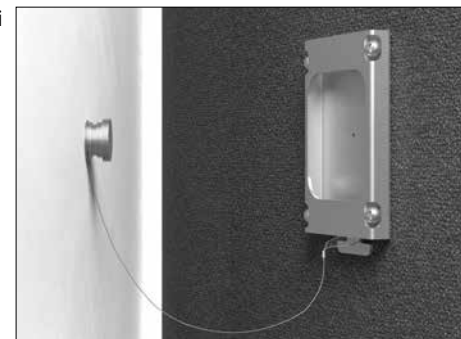

OPZIONALE OPTIONAL

7W/A3

Coppia di cavetti di sicurezza in acciaio per pannelli fissati con attacco magnetico

Pair of steel safety cables for panels fixed with magnetic attachment

Paire de câbles de sécurité en acier pour panneaux fixés à l'aide d'une attache magnétique

Par de cablecillos de seguridad de acero para paneles fijados con sujeción magnética

Ein Paar Sicherheitsseile aus Stahl für Tafeln mit Magnetbefestigung

Dettaglio attacchi per chiodi/ganci (inclusi)
Connections detail for nails/hooks (included)