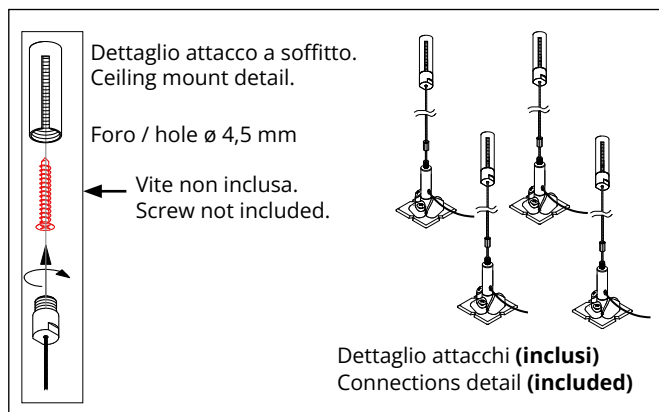

Bianco
White
Blanc

7SUC-0001

7SUCM-0001

Grigio scuro
Dark grey
Gris foncé

7SUC-8007

7SUCM-8007

Pannello con imbottitura interna in poliester a **densità variabile** Snowsound® Technology. Rivestimento esterno in tessuto di poliester Trevira CS®. **Completo di attacchi per montaggio a soffitto.**

Panel with polyester internal padding with Snowsound® Technology **variable density**. Polyester covering in Trevira CS® fabric. **Complete with connections for ceiling mounting.**

Panneau avec rembourrage interne en polyester à **densité variable** Snowsound® Technology. Revêtement externe en tissu de polyester Trevira CS®. **Complet avec des fixations pour le montage au plafond.**

Panel con acolchado interior de poliéster de **densidad variable** Snowsound® Technology. Revestimiento exterior de tejido de poliéster Trevira CS®. **Completo con fijaciones para montaje en techo.**

Panel mit Polyester-Füllmaterial von **unterschiedlicher Dichte** Snowsound® Technology. Polyester-Bezug aus Trevira CS®-Material. **Komplett mit Befestigungen Für Deckenmontage**