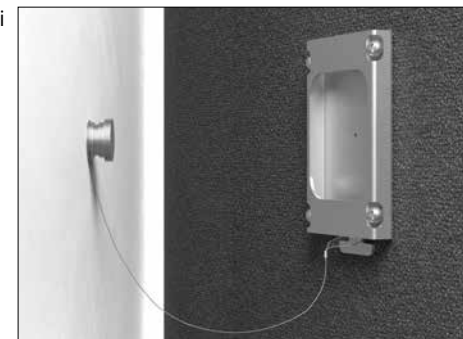

**OPZIONALE
OPTIONAL**

7W/A3

Coppia di cavetti di sicurezza in acciaio per pannelli fissati con attacco magnetico

Pair of steel safety cables for panels fixed with magnetic attachment

Paire de câbles de sécurité en acier pour panneaux fixés à l'aide d'une attache magnétique

Par de cablecillos de seguridad de acero para paneles fijados con sujeción magnética

Ein Paar Sicherheitsseile aus Stahl für Tafeln mit Magnetbefestigung

Bianco
White
Blanc

7SUC-0001

7SUCM-0001

Grigio scuro
Dark grey
Gris foncé