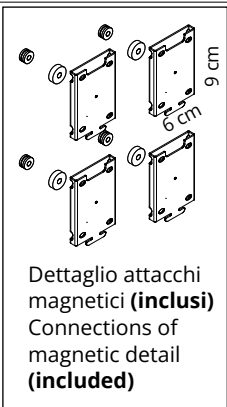

Dettaglio attacchi per chiodi/ganci (inclusi)
Connections detail for nails/hooks (included)

7SUWF/2-0001

7SUWF/2M-0001

7SUWF/2-8007

7SUWF/2M-8007

Pannello con imbottitura interna in poliester a **densità variabile** Snowsound® Technology. Rivestimento esterno in tessuto di poliester Trevira CS®. Parete. **Completo di attacchi.**

Panel with polyester internal padding with Snowsound® Technology **variable density**. Polyester covering in Trevira CS® fabric. Wall. **Complete with connections.**

Panneau avec rembourrage interne en polyester à **densité variable** Snowsound® Technology. Revêtement externe en tissu de polyester Trevira CS®. Mur. **Complet avec des fixations**

Panel con acolchado interior de poliéster de **densidad variable** Snowsound® Technology. Revestimiento exterior de tejido de poliéster Trevira CS®. Pared. **Completo con fijaciones.**

Panel mit Polyester-Füllmaterial von **unterschiedlicher Dichte** Snowsound® Technology. Polyester-Bezug aus Trevira CS®-Material. Wand. **Komplett mit Befestigungen.**

Dettaglio attacchi magnetici (inclusi)
Connections of magnetic detail (included)

7SUWF/1-0001

7SUWF/1M-0001

7SUWF/1-8007

7SUWF/1M-8007

Pannello con imbottitura interna in poliester a **densità variabile** Snowsound® Technology. Rivestimento esterno in tessuto di poliester Trevira CS®. Parete. **Completo di attacchi magnetici.**

Panel with polyester internal padding with Snowsound® Technology **variable density**. Polyester covering in Trevira CS® fabric. Wall. **Complete with magnetic connections.**

Panneau avec rembourrage interne en polyester à **densité variable** Snowsound® Technology. Revêtement externe en tissu de polyester Trevira CS®. Mur. **Complet avec des fixations magnétiques.**