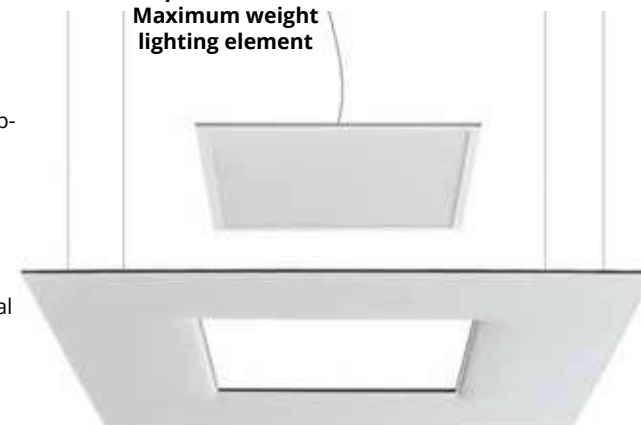

El panel para techo también está disponible en la versión con abertura central cuadrada para el alojamiento de cuerpos luminosos o plafones ampliamente disponibles en el mercado.

Das Deckenpaneel ist auch mit einer quadratischen Öffnung in der Mitte erhältlich, um handelsübliche Beleuchtungskörper oder Deckenleuchten einzusetzen.

Pannello con imbottitura interna in poliester a **densità variabile** Snowsound® Technology. Rivestimento esterno in tessuto di poliester Trevira CS®. **Completo di attacchi e telaio per montaggio a soffitto.**

Panel with polyester internal padding with Snowsound® Technology **variable density**. Polyester covering in Trevira CS® fabric. **Complete with connections and frame for ceiling mounting.**

Panneau avec rembourrage interne en polyester à **densité variable** Snowsound® Technology. Revêtement externe en tissu de polyester Trevira CS®. **Complet avec les connexions et le cadre pour le montage au plafond.**

Panel con acolchado interior de poliéster de **densidad variable** Snowsound® Technology. Revestimiento exterior de tejido de poliéster Trevira CS®. **Completo con fijaciones y estructura para montaje en techo.**

Panel mit Polyester-Füllmaterial von **unterschiedlicher Dichte** Snowsound® Technology. Polyester-Bezug aus Trevira CS®-Material. **Komplett mit Befestigungen und Rahmen für Deckenmontage**

**Peso massimo
corpo illuminante
Maximum weight
lighting element**