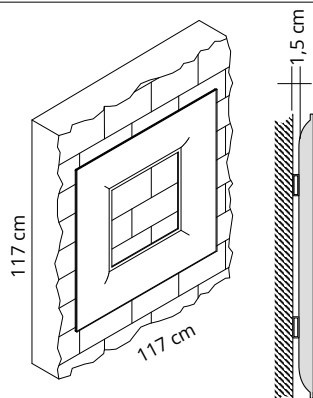

Dettaglio attacchi per chiodi/ganci (inclusi)
Connections detail for nails/hooks (included)

7SUWF/2-0001

7SUWF/2M-0001

7SUWF/2-8007

7SUWF/2M-8007

Pannello con imbottitura interna in poliester a **densità variabile** Snowsound® Technology. Rivestimento esterno in tessuto di poliester Trevira CS®. Parete. **Completo di attacchi.**

Panel with polyester internal padding with Snowsound® Technology **variable density**. Polyester covering in Trevira CS® fabric. Wall. **Complete with connections.**

Panneau avec rembourrage interne en polyester à **densité variable** Snowsound® Technology. Revêtement externe en tissu de polyester Trevira CS®. Mur. **Complet avec des fixations**

Panel con acolchado interior de poliéster de **densidad variable** Snowsound® Technology. Revestimiento exterior de tejido de poliéster Trevira CS®. Pared. **Completo con fijaciones.**

Panel mit Polyester-Füllmaterial von **unterschiedlicher Dichte** Snowsound® Technology. Polyester-Bezug aus Trevira CS®-Material. Wand. **Komplett mit Befestigungen.**

Dettaglio attacchi magnetici (inclusi)
Connections of magnetic detail (included)

7SUWF/1-0001

7SUWF/1M-0001

7SUWF/1-8007

7SUWF/1M-8007

Pannello con imbottitura interna in poliester a **densità variabile** Snowsound® Technology. Rivestimento esterno in tessuto di poliester Trevira CS®. Parete. **Completo di attacchi magnetici.**

Panel with polyester internal padding with Snowsound® Technology **variable density**. Polyester covering in Trevira CS® fabric. Wall. **Complete with magnetic connections.**

Panneau avec rembourrage interne en polyester à **densité variable** Snowsound® Technology. Revêtement externe en tissu de polyester Trevira CS®. Mur. **Complet avec des fixations magnétiques.**