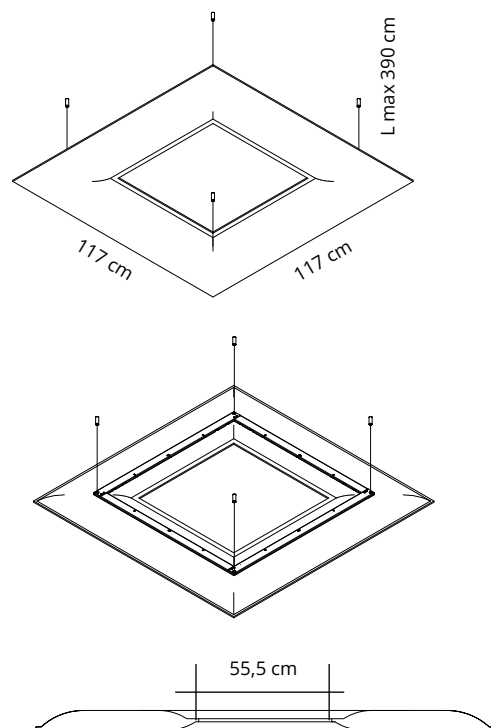

Bianco
White
Blanc

7SUCF-0001

7SUCFM-0001

Grigio scuro
Dark grey
Gris foncé

7SUCF-8007

7SUCFM-8007

Il pannello a soffitto è disponibile anche con foro centrale quadrato per ospitare corpi illuminanti o plafoniere facilmente reperibili in commercio.

The ceiling panel is also available with a square central hole that allows the application of lighting elements or ceiling lights easily found on the market.

Le panneau pour plafond est également disponible avec une ouverture centrale carrée pour accueillir des luminaires ou des plafonniers qu'on trouve facilement dans le commerce.

El panel para techo también está disponible en la versión con abertura central cuadrada para el alojamiento de cuerpos luminosos o plafones ampliamente disponibles en el mercado.

Das Deckenpaneel ist auch mit einer quadratischen Öffnung in der Mitte erhältlich, um handelsübliche Beleuchtungskörper oder Deckenleuchten einzusetzen.

Pannello con imbottitura interna in poliester a **densità variabile** Snowsound® Technology. Rivestimento esterno in tessuto di poliester Trevira CS®. **Completo di attacchi e telaio per montaggio a soffitto.**

Panel with polyester internal padding with Snowsound® Technology **variable density**. Polyester covering in Trevira CS® fabric. **Complete with connections and frame for ceiling mounting.**

Panneau avec rembourrage interne en polyester à **densité variable** Snowsound® Technology. Revêtement externe en tissu de polyester Trevira CS®. **Complet avec les connexions et le cadre pour le montage au plafond.**

Panel con acolchado interior de poliéster de **densidad variable** Snowsound® Technology. Revestimiento exterior de tejido de poliéster Trevira CS®. **Completo con fijaciones y estructura para montaje en techo.**