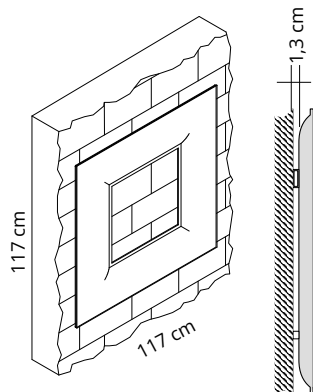

Dettaglio attacchi per chiodi/ganci (inclusi)
Connections detail for nails/hooks (included)

7SUWF/2-0001

7SUWF/2M-0001

7SUWF/2-8007

7SUWF/2M-8007

Pannello con imbottitura interna in poliester a **densità variabile** Snowsound® Technology. Rivestimento esterno in tessuto di poliester Trevira CS®. Parete. **Completo di attacchi.**

Panel with polyester internal padding with Snowsound® Technology **variable density**. Polyester covering in Trevira CS® fabric. Wall. **Complete with connections.**

Panneau avec rembourrage interne en polyester à **densité variable** Snowsound® Technology. Revêtement externe en tissu de polyester Trevira CS®. Mur. **Complet avec des fixations**

Panel con acolchado interior de poliéster de **densidad variable** Snowsound® Technology. Revestimiento exterior de tejido de poliéster Trevira CS®. Pared. **Completo con fijaciones.**

Panel mit Polyester-Füllmaterial von **unterschiedlicher Dichte** Snowsound® Technology. Polyester-Bezug aus Trevira CS®-Material. Wand. **Komplett mit Befestigungen.**