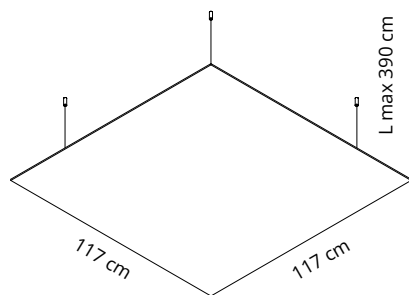

Par de cablecillos de seguridad de acero para paneles fijados con sujeción magnética

Ein Paar Sicherheitsseile aus Stahl für Tafeln mit Magnetbefestigung

Bianco
White
Blanc

7SUC-0001

7SUCM-0001

Grigio scuro
Dark grey
Gris foncé