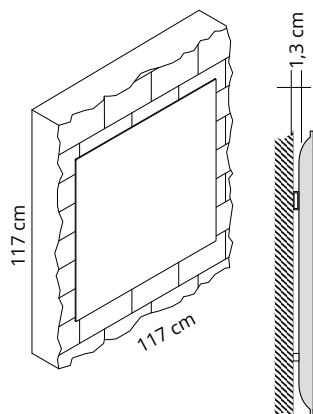

SURF

AKOESTIEKBOETIEK

Dettaglio attacchi per chiodi/ganci (inclusi)
Connections detail for nails/hooks (included)

7SUW/2-0001

7SUW/2M-0001

7SUW/2-8007

7SUW/2M-8007

Pannello con imbottitura interna in poliester a **densità variabile** Snowsound® Technology. Rivestimento esterno in tessuto di poliester Trevira CS®. Parete. **Completo di attacchi.**