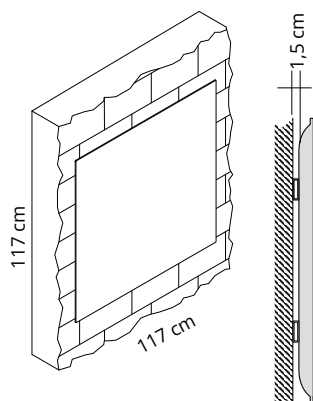

Dettaglio attacchi per chiodi/ganci (inclusi)
Connections detail for nails/hooks (included)

7SUW/2-0001

7SUW/2M-0001

7SUW/2-8007

7SUW/2M-8007

Pannello con imbottitura interna in poliester a **densità variabile** Snowsound® Technology. Rivestimento esterno in tessuto di poliester Trevira CS®. Parete. **Completo di attacchi.**

Panel with polyester internal padding with Snowsound® Technology **variable density**. Polyester covering in Trevira CS® fabric. Wall. **Complete with connections.**

Panneau avec rembourrage interne en polyester à **densité variable** Snowsound® Technology. Revêtement externe en tissu de polyester Trevira CS®. Mur. **Complet avec des fixations**

Panel con acolchado interior de poliéster de **densidad variable** Snowsound® Technology. Revestimiento exterior de tejido de poliéster Trevira CS®. Pared. **Completo con fijaciones.**

Panel mit Polyester-Füllmaterial von **unterschiedlicher Dichte** Snowsound® Technology. Polyester-Bezug aus Trevira CS®-Material. Wand. **Komplett mit Befestigungen.**

Dettaglio attacchi magnetici (inclusi)
Connections of magnetic detail (included)

7SUW/1-0001

7SUW/1M-0001

7SUW/1-8007

7SUW/1M-8007

Pannello con imbottitura interna in poliester a **densità variabile** Snowsound® Technology. Rivestimento esterno in tessuto di poliester Trevira CS®. Parete. **Completo di attacchi magnetici.**

Panel with polyester internal padding with Snowsound® Technology **variable density**. Polyester covering in Trevira CS® fabric. Wall. **Complete with magnetic connections.**

Panneau avec rembourrage interne en polyester à **densité variable** Snowsound® Technology. Revêtement externe en tissu de polyester Trevira CS®. Mur. **Complet avec des fixations magnétiques.**