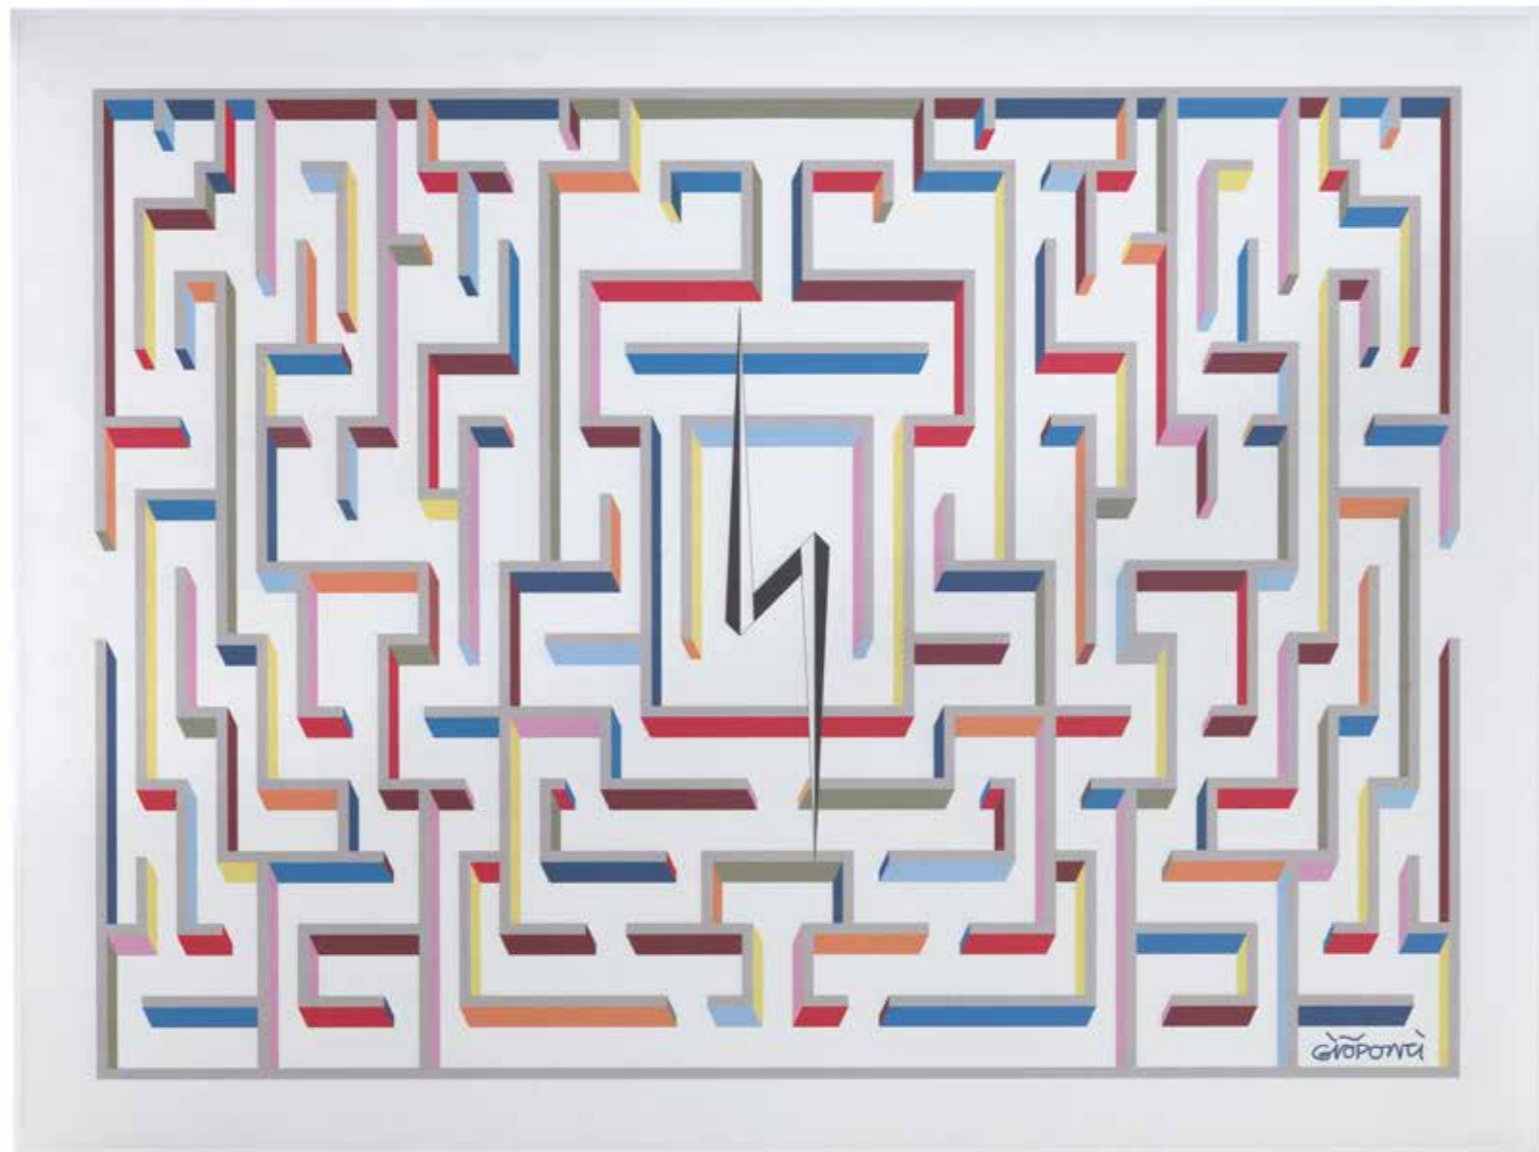

GIO PONTI

Lo splendore del futuro | The Splendor of future

LABYRINTH, 1941-1947
Sound-absorbing Snowsound Art panel,
119 x 159 cm