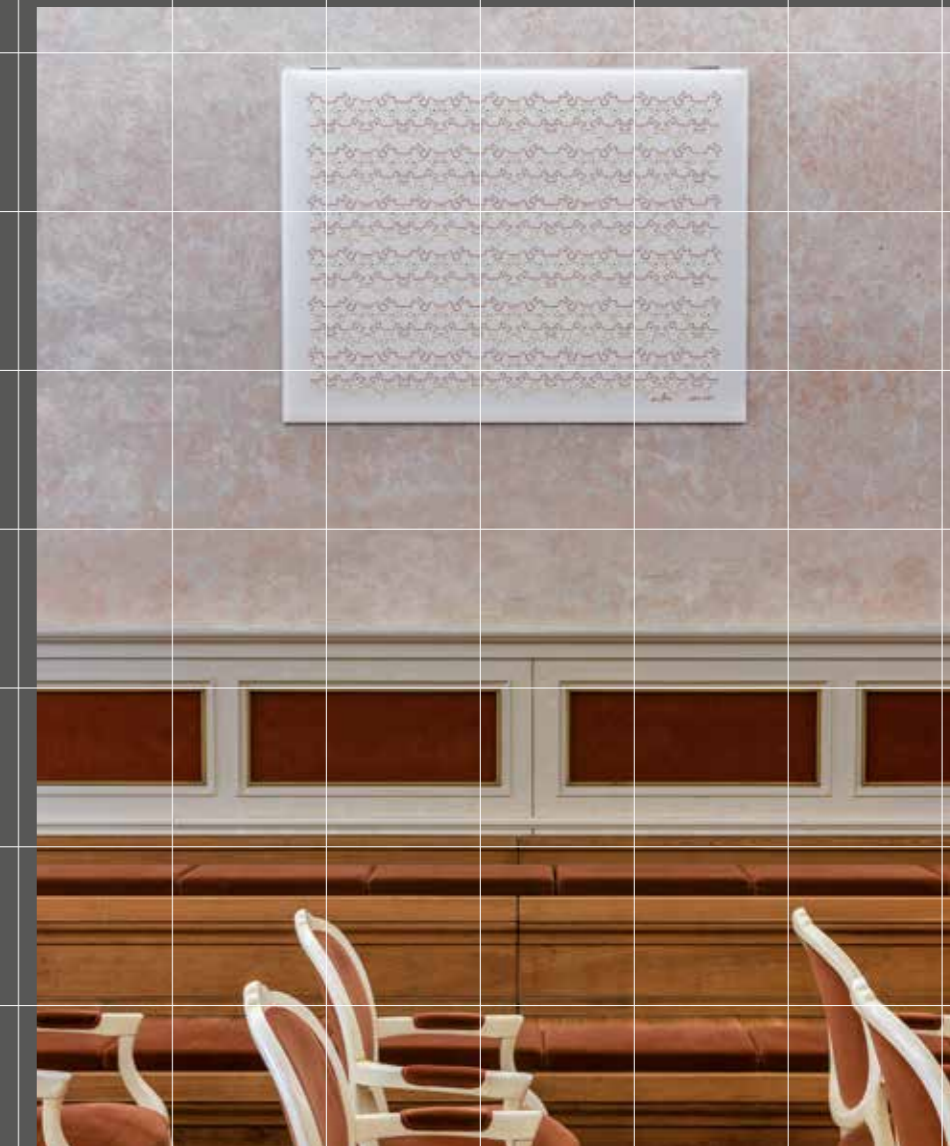

**Download
Snowound Art
brochure**

Clicca e scarica
il pdf.

Click and download
pdf file.

UNTITLED, 1937-2017, Sound-absorbing Snowsound Art panel, 119 x 159 cm. Palazzo del Quirinale. Sala del Plastico, "Senza titolo 1991" di Gillo Dorfles, foto Massimo Listri 2020, su concessione del Segretario Generale della Presidenza della Repubblica.