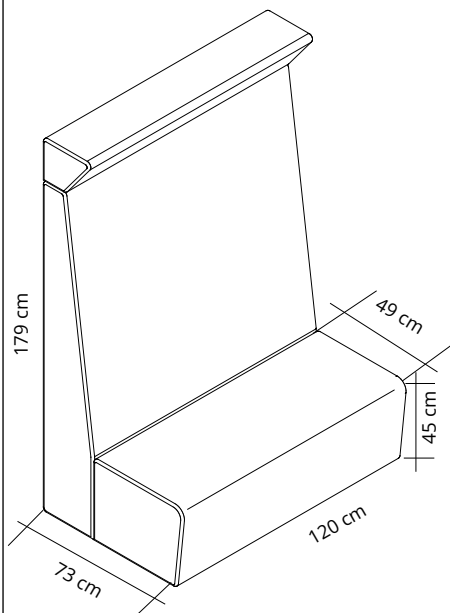

FIBER 6 VELVET**7DDQ2-F6**

600 601 602 603 604 605 606 607 608 609 610 611

7DDQP2

Piastra di collegamento in acciaio verniciato
Powder-coated steel connecting plate
Plaque de raccordement en acier peint
Placa de conexión de acero recubierto
Anschlussplatte aus beschichtetem Stahl