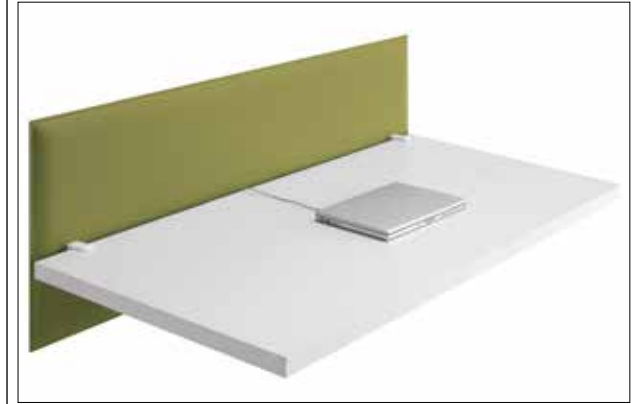

7S310-GA
Grigio argento
Silver grey
Gris argenté
Gris plata
Silbergrau

1 coppia / 1 pair
1 paire / 1 pare
1 Paar

Coppia attacchi con morsetto regolabile in alluminio e acciaio verniciato con polveri epossidiche per fissaggio al piano della scrivania. **Per pannelli Snowfront pag. 26.**

Pair of brackets with adjustable clamp in powder-coated steel and aluminium for connection to the desk top. **For Snowfront panels page 26.**

7S310-BO
Bianco opaco
Mat white
Blanc mat
Blanco mate
Mattweiß

1 coppia / 1 pair
1 paire / 1 pare
1 Paar

Paire d'étriers avec étau réglable en acier et aluminium peint époxy pour fixation au bureau. **Pour panneaux Snowfront page 26.**

Par de abrazaderas con sujetador ajustable en acero y aluminio recubiertos epoxi para fijación al plan del escritorio. **Para panels Snowfront pag. 26.**

1 Paar Halterungen aus pulverbeschichtetem Stahl und Aluminium mit einstellbare Klemmen zur Befestigung an der Tischplatte. **Für Snowfront Paneele, Seite 26.**

I morsetti possono essere applicati lungo il pannello.

The clamps can be positioned along the panel.

Les étriers peuvent être appliqués le long du panneau.

Los abrazaderas pueden ser posicionados a lo largo del panel.

Die Klemmen können beliebig entlang des Paneels angebracht werden.

min. 10 cm