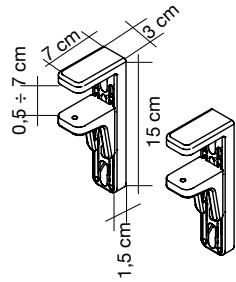

7S310-GA
Grigio argento
Silver grey
Gris argenté
Gris plata
Silbergrau

1 coppia / 1 pair
1 paire / 1 pare
1 Paar

Coppia attacchi con morsetto regolabile in alluminio e acciaio verniciato con polveri epossidiche per fissaggio al piano della scrivania. **Per pannelli Snowfront pag. 26.**

Pair of brackets with adjustable clamp in powder-coated steel and aluminium for connection to the desk top. **For Snowfront panels page 26.**

7S310-BO
Bianco opaco
Mat white
Blanc mat
Blanco mate
Mattweiß

1 coppia / 1 pair
1 paire / 1 pare
1 Paar

Paire d'étriers avec étau réglable en acier et aluminium peint époxy pour fixation au bureau. **Pour panneaux Snowfront page 26.**

Par de abrazaderas con sujetador ajustable en acero y aluminio recubiertos epoxi para fijación al plan del escritorio. **Para panels Snowfront pag. 26.**

1 Paar Halterungen aus pulverbeschichtetem Stahl und Aluminium mit einstellbare Klemmen zur Befestigung an der Tischplatte. **Für Snowfront Paneele, Seite 26.**

I morsetti possono essere applicati lungo il pannello.

The clamps can be positioned along the panel.

Les étriers peuvent être appliqués le long du panneau.

Los abrazaderas pueden ser posicionados a lo largo del panel.

Die Klemmen können beliebig entlang des Paneels angebracht werden.

min. 10 cm