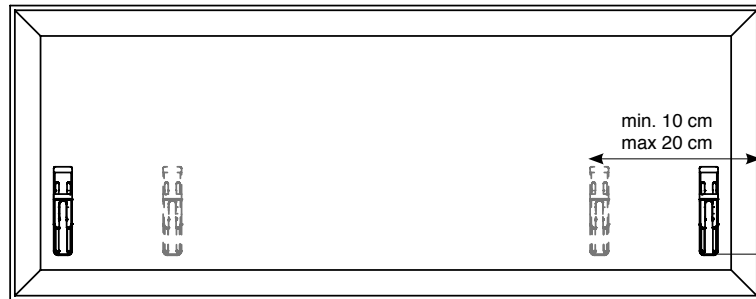

7S310-GA
Grigio argento
Silver grey
Gris argenté
Gris plata
Silbergrau

1 coppia / 1 pair
1 paire / 1 pare
1 Paar

Coppia attacchi con morsetto regolabile in alluminio e acciaio verniciato con polveri epossidiche per fissaggio al piano della scrivania. **Per pannelli Snowfront pag. 26.**

Pair of brackets with adjustable clamp in powder-coated steel and aluminium for connection to the desk top. **For Snowfront panels page 26.**

7S310-BO
Bianco opaco
Mat white
Blanc mat
Blanco mate
Mattweiß

1 coppia / 1 pair
1 paire / 1 pare
1 Paar

Paire d'étriers avec étau réglable en acier et aluminium peint époxy pour fixation au bureau. **Pour panneaux Snowfront page 26.**

Par de abrazaderas con sujetador ajustable en acero y aluminio recubiertos epoxi para fijación al plan del escritorio. **Para panels Snowfront pag. 26.**

1 Paar Halterungen aus pulverbeschichtetem Stahl und Aluminium mit einstellbare Klemmen zur Befestigung an der Tischplatte. **Für Snowfront Paneele, Seite 26.**

I morsetti possono essere applicati lungo il pannello.

The clamps can be positioned along the panel.

Les étriers peuvent être appliqués le long du panneau.

Los abrazaderas pueden ser posicionados a lo largo del panel.

Die Klemmen können beliebig entlang des Paneels angebracht werden.

min. 10 cm