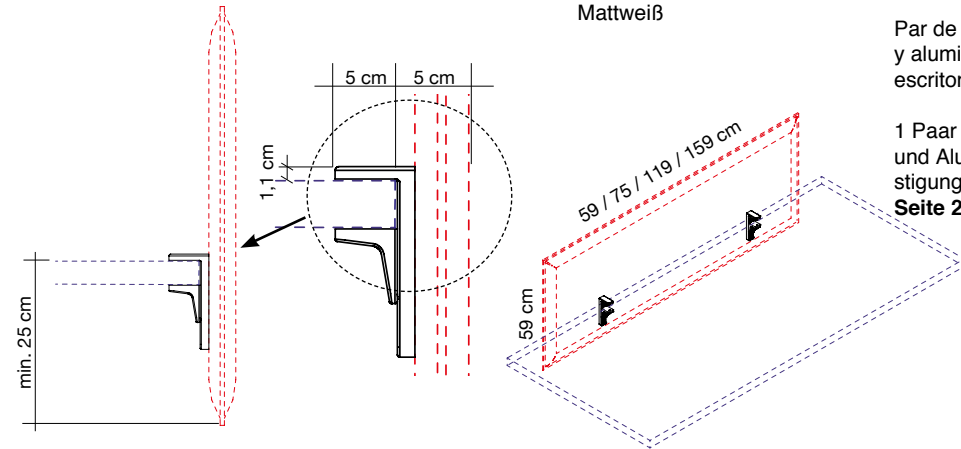

7S310-GA
Grigio argento
Silver grey
Gris argenté
Gris plata
Silbergrau

1 coppia / 1 pair
1 paire / 1 pare
1 Paar

Coppia attacchi con morsetto regolabile in alluminio e acciaio verniciato con polveri epossidiche per fissaggio al piano della scrivania. **Per pannelli Snowfront pag. 26.**

Pair of brackets with adjustable clamp in powder-coated steel and aluminium for connection to the desk top. **For Snowfront panels page 26.**

7S310-BO
Bianco opaco
Mat white
Blanc mat
Blanco mate
Mattweiß

1 coppia / 1 pair
1 paire / 1 pare
1 Paar

Paire d'étriers avec étau réglable en acier et aluminium peint époxy pour fixation au bureau. **Pour panneaux Snowfront page 26.**

Par de abrazaderas con sujetador ajustable en acero y aluminio recubiertos epoxi para fijación al plan del escritorio. **Para panels Snowfront pag. 26.**

1 Paar Halterungen aus pulverbeschichtetem Stahl und Aluminium mit einstellbare Klemmen zur Befestigung an der Tischplatte. **Für Snowfront Paneele, Seite 26.**

I morsetti possono essere applicati lungo il pannello.

The clamps can be positioned along the panel.

Les étriers peuvent être appliqués le long du panneau.

Los abrazaderas pueden ser posicionados a lo largo del panel.

Die Klemmen können beliebig entlang des Paneels angebracht werden.

min. 10 cm