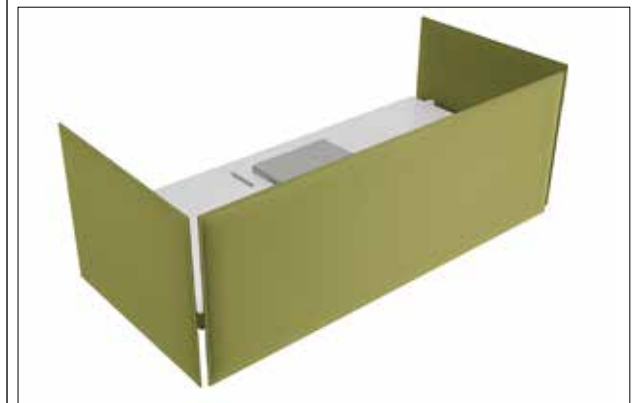

7S310-GA
Grigio argento
Silver grey
Gris argenté
Gris plata
Silbergrau

1 coppia / 1 pair
1 paire / 1 pare
1 Paar

Coppia attacchi con morsetto regolabile in alluminio e acciaio verniciato con polveri epossidiche per fissaggio al piano della scrivania. **Per pannelli Snowfront pag. 26.**

Pair of brackets with adjustable clamp in powder-coated steel and aluminium for connection to the desk top. **For Snowfront panels page 26.**

7S310-BO
Bianco opaco
Mat white
Blanc mat
Blanco mate
Mattweiß

1 coppia / 1 pair
1 paire / 1 pare
1 Paar

Paire d'étriers avec étau réglable en acier et aluminium peint époxy pour fixation au bureau. **Pour panneaux Snowfront page 26.**

Par de abrazaderas con sujetador ajustable en acero y aluminio recubiertos epoxi para fijación al plan del escritorio. **Para panels Snowfront pag. 26.**

1 Paar Halterungen aus pulverbeschichtetem Stahl und Aluminium mit einstellbare Klemmen zur Befestigung an der Tischplatte. **Für Snowfront Paneele, Seite 26.**

I morsetti possono essere applicati lungo il pannello.

The clamps can be positioned along the panel.

Les étriers peuvent être appliqués le long du panneau.

Los abrazaderas pueden ser posicionados a lo largo del panel.

Die Klemmen können beliebig entlang des Paneels angebracht werden.

min. 10 cm