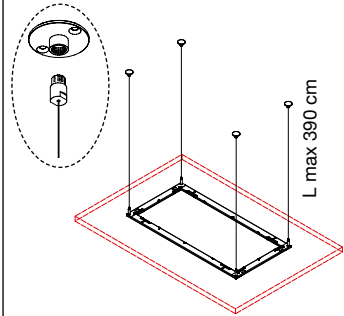

7SCC/1
€ 210,00

Struttura per fissaggio a soffitto per pannelli Snowcustom:
Frame for Snowcustom panels ceiling fixing:
Structure pour accrochage au plafond pour panneaux Snowcustom:
Estructura para el montaje al techo para paneles Snowcustom:
Rahmen für die Deckenbefestigung für Snowcustom Paneele:

60x100 cm (7SC60100-F3) - 70x100 cm (7SC70100-F3) -
80x100 cm (7SC80100-F3) - 60x110 cm (7SC60110-F3) -
70x110 cm (7SC70110-F3) - 80x110 cm (7SC80110-F3) -
60x120 cm (7SC60120-F3) - 70x120 cm (7SC70120-F3) -
80x120 cm (7SC80120-F3)

Struttura in acciaio e kit per fissaggio a soffitto composto da: 4 piastre a soffitto a 2 fori - 4 cavi in acciaio - 4 attacchi per telaio. Per il fissaggio a soffitto pannelli Snowcustom

Steel frame and kit for ceiling fixing composed of: 4 ceiling plates with 2 holes, 4 steel cables, 4 frame connection. For ceiling mounting of Snowcustom panels.

Structure en acier et kit d'accrochage au plafond composé par: 4 platines pour plafond à 2 trous - 4 câbles en acier - 4 accrochages pour cadre. Pour la fixation au plafond des panneaux Snowcustom.

Estructura de acero y kit para el montaje al techo compuesto por: 4 placas de techo con 2 huecos - 4 cables de acero - 4 enganches para bastidor. Para montaje a techo del panel Snowcustom.

Gestell aus Stahl und Set für die Deckenbefestigung bestehend aus: 4 Deckenmontageplatten mit 2 Befestigungsbohrungen, 4 Stahlseile, 4 Befestigungen für den Rahmen. Für die Deckenmontage der Snowcustom Paneele.