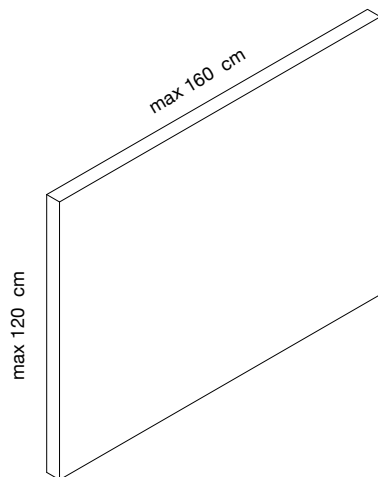

Pannello con imbottitura interna in poliestere a densità variabile, rivestimento esterno in tessuto Snowsound-Fiber Textiles 3 Melange. Tempi di consegna 4/5 settimane (mese di agosto escluso).

PER DIMENSIONI, FORME E COLORI NON COMPRESI IN QUESTO LISTINO PREZZI, CONTATTATE IL NOSTRO UFFICIO COMMERCIALE.

Panel with variable-density polyester internal padding, outer cover in Snowsound-Fiber Textiles 3 Melange. Lead time 4/5 weeks (month of August excluded).

FOR DIMENSIONS, SHAPES AND COLOURS NOT INCLUDED IN THIS PRICE LIST, PLEASE CONTACT OUR SALES DEPARTMENT.

Panneau avec rembourrage interne en polyester à densité variable, revêtement externe en tissu Snowsound-Fiber Textiles 3 Melange. Délai d'expédition 4/5 semaines (sauf le mois d'août).

POUR LES DIMENSIONS, FORMES ET COULEURS NE FIGURANT PAS DANS CETTE LISTE DE PRIX, VEUILLEZ CONTACTER NOTRE SERVICE COMMERCIAL.

Panel con acolchado interior de poliéster de densidad variable, revestimiento exterior en Snowsound-Fiber Textiles 3 Melange. Tiempos de entrega 4/5 semanas (mes de Agosto no incluido).

PARA DIMENSIONES, FORMAS Y COLORES NO INCLUIDOS EN ESTA LISTA DE PRECIOS, PÓNGASE EN CONTACTO CON NUESTRO DEPARTAMENTO DE VENTAS.

Paneel mit Polyester-Füllmaterial von unterschiedlicher Dichte, Außenbezug aus Snowsound-Fiber Textiles 3 Melange. Lieferzeit 4/5 Wochen (ausgenommen August).

FÜR ABMESSUNGEN, FORMEN UND FARBEN, DIE NICHT IN DIESER PREISLISTE ENHALTEN SIND, WENDEN SIE SICH BITTE AN UNSERE VERKAUFSABTEILUNG.

COLORI DISPONIBILI AVAILABLE COLORS

300

304

303

305

306

307

308

309

310

302