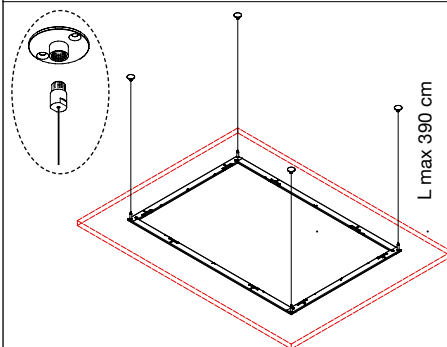

7SCC/4
€ 269,00

Struttura per fissaggio a soffitto per pannelli Snowcustom:
Frame for Snowcustom panels ceiling fixing:
Structure pour accrochage au plafond pour panneaux Snowcustom:
Estructura para el montaje al techo para paneles Snowcustom:
Rahmen für die Deckenbefestigung für Snowcustom Paneele:

100x140 cm (7SC100140-F3) - 110x140 cm (7SC110140-F3) -
120x140 cm (7SC120140-F3) - 100x150 cm (7SC100150-F3) -
110x150 cm (7SC110150-F3) - 120x150 cm (7SC120150-F3) -
100x160 cm (7SC100160-F3) - 110x160 cm (7SC110160-F3) -
120x160 cm (7SC120160-F3)