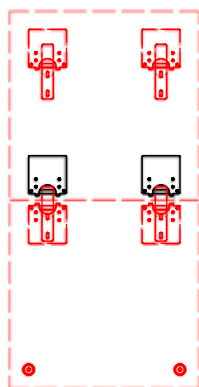

Esempio utilizzo piastre 7SCW/2 con 2 pannelli sovrapposti.
Example of using 7SCW/2 plates with 2 stacked panels