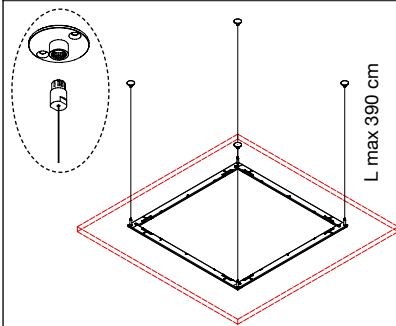

7SCC/3
€ 259,00

Struttura per fissaggio a soffitto per pannelli Snowcustom:
Frame for Snowcustom panels ceiling fixing:
Structure pour accrochage au plafond pour panneaux Snowcustom:
Estructura para el montaje al techo para paneles Snowcustom:
Rahmen für die Deckenbefestigung für Snowcustom Paneele:

100x100 cm (7SC100100-F3) - 100x110 cm (7SC100110-F3) -
100x120 cm (7SC100120-F3) - 110x110 cm (7SC110110-F3) -
110x120 cm (7SC110120-F3) - 120x120 cm (7SC120120-F3)