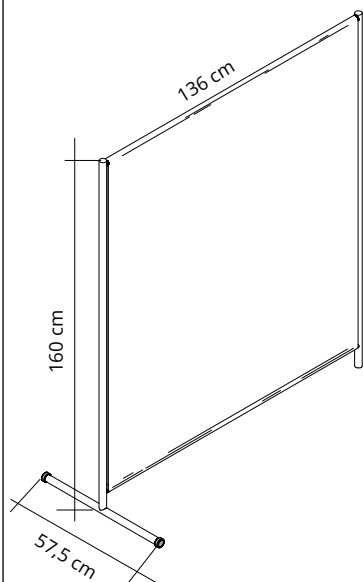

SEPA / SEPA ROLLS

AKOESTIEKBOETIEK

Snowsound-Fiber 3,9 m²

Colore **FIBER 3**
Colour **Vedi / see p. 333**

Codice/Code
Prezzo/Price

7SEP/RCL-300

Divisorio con struttura in acciaio cromato con ruote, telo fonoassorbente in poliester **Snowsound-Fiber Textiles 3 Melange**. Tessuto asportabile e lavabile.