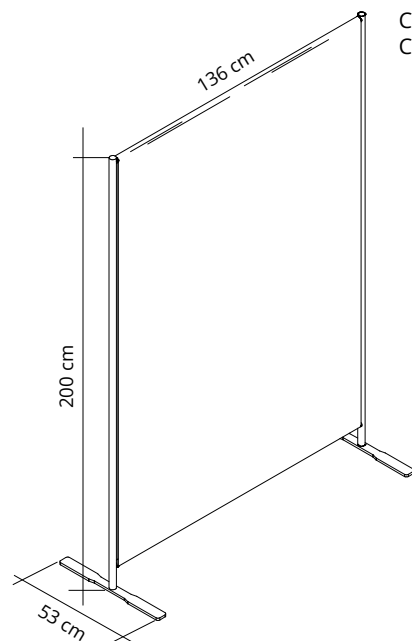

SEPA / SEPA ROLLS

AKOESTIEKBOETIEK

Colore **FIBER 3**
Colour **Vedi / see p. 333**

Codice/Code
Prezzo/Price

7SEP/CL-300

Divisorio con struttura in acciaio cromato e basi in acciaio verniciato, telo fonoassorbente in poliestere **Snowsound-Fiber Textiles 3 Melange**. Tessuto asportabile e lavabile.