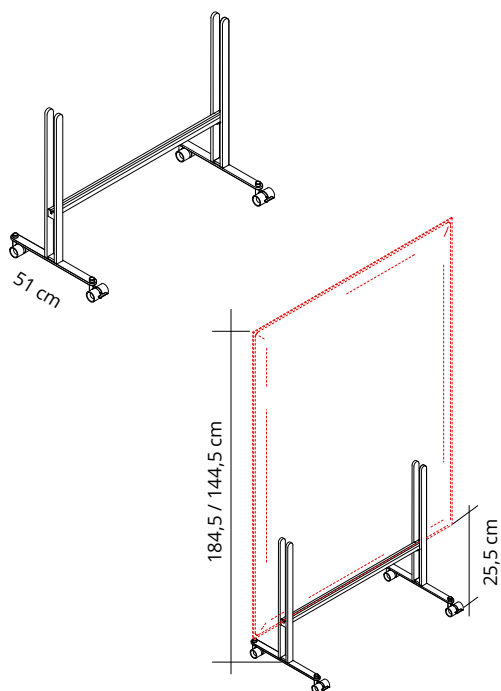

Easel in epoxy powder-coated steel
For Pli Over panels page 70.

Support en acier peint en époxy
Pour panneaux Pli Over page 70.

Soporte de acero pintado en epoxi
Para panels Pli Over pag. 70.

Standfuß aus pulverbeschichtetem Stahl.
Für Pli Over Paneele, Seite 70.