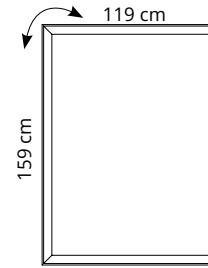

PLI OVER

AKOESTIEKBOETIEK

Colore Colour	Codice/Code Prezzo/Price	Codice/Code Prezzo/Price
Bianco White	0001	7B1212-0001
Grigio argento Silver grey	8004	7B1212-8004
Grigio scuro Dark grey	8007	7B1212-8007
Beige Beige	1008	7B1212-1008
Giallo Yellow	3008	7B1212-3008
Arancione Orange	4030	7B1212-4030
Rosso Red	4027	7B1212-4027
Verde chiaro Light green	7004	7B1212-7004
Azzurro Light blue	6046	7B1212-6046
Ottanio Teal	6075	7B1212-6075
Bianco ghiaccio Cool white	8002	7B1212-8002
Nero Black	8033	7B1212-8033