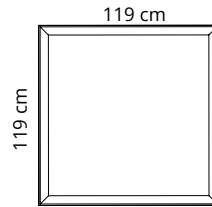

PLI OVER

AKOESTIEKBOETIEK

Colore Colour	Codice/Code Prezzo/Price	Codice/Code Prezzo/Price
Bianco White	0001	7B1212-0001
Grigio argento Silver grey	8004	7B1212-8004
Grigio scuro Dark grey	8007	7B1212-8007
Beige Beige	1008	7B1212-1008
Giallo Yellow	3008	7B1212-3008
Arancione Orange	4030	7B1212-4030
Rosso Red	4027	7B1212-4027
Verde chiaro Light green	7004	7B1212-7004
Azzurro Light blue	6046	7B1212-6046
Ottanio Teal	6075	7B1212-6075
Bianco ghiaccio Cool white	8002	7B1212-8002
Nero Black	8033	7B1212-8033