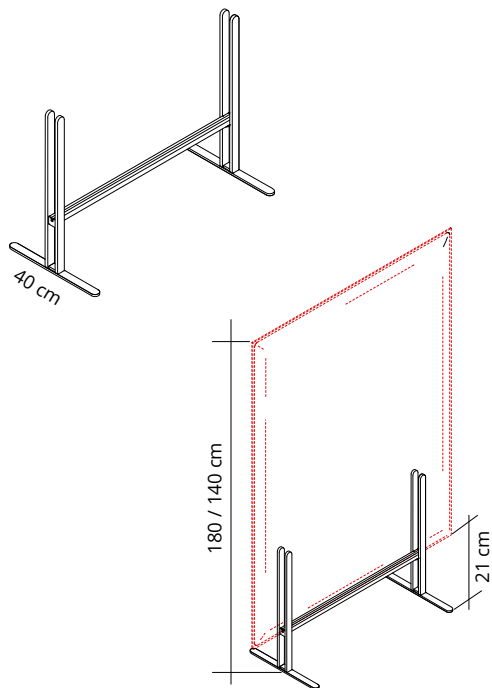

7SBPO-GA
Grigio argento
Silver grey
Gris argenté
Gris plata
Silbergrau

7SBPO-BO
Bianco opaco
Mat white
Blanc mat
Blanco mate
Mattweiß

7SBPO-N
Nero opaco
Mat black
Noir mat
Negro mate
Mattschwarz

Cavalletto in acciaio verniciato con polveri epossidiche.
Per pannelli Pli Over pag. 70.

Easel in epoxy powder-coated steel
For Pli Over panels page 70.

Support en acier peint en époxy
Pour panneaux Pli Over page 70.

Soporte de acero pintado en epoxi
Para panels Pli Over pag. 70.

Standfuß aus pulverbeschichtetem Stahl.
Für Pli Over Paneele, Seite 70.