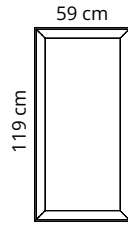

PLI

AKOESTIEKBOETIEK

Colore Colour	Codice/Code Prezzo/Price	Codice/Code Prezzo/Price
 Bianco White	0001 7B1206-0001	7B1606-0001
 Grigio argento Silver grey	8004 7B1206-8004	7B1606-8004
 Grigio scuro Dark grey	8007 7B1206-8007	7B1606-8007
 Beige Beige	1008 7B1206-1008	7B1606-1008
 Giallo Yellow	3008 7B1206-3008	7B1606-3008
 Arancione Orange	4030 7B1206-4030	7B1606-4030
 Rosso Red	4027 7B1206-4027	7B1606-4027
 Verde chiaro Light green	7004 7B1206-7004	7B1606-7004
 Azzurro Light blue	6046 7B1206-6046	7B1606-6046
 Ottanio Teal	6075 7B1206-6075	7B1606-6075
 Bianco ghiaccio Cool white	8002 7B1206-8002	7B1606-8002
 Nero Black	8033 7B1206-8033	7B1606-8033