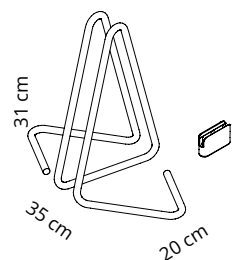

7BC300-N

7BC300-GR

Coppia cinghie elastiche in tecnopolimero e piedini di appoggio a terra per **pannelli PLI pag. 72.**

Pair of elastic hi-tech polymer straps and small support feet for **PLI panels page 72.**

Paire de sangles élastiques en technopolymère et verins pour appui au sol pour **panneaux PLI page 72.**

Set de 2 cintas elásticas en tecnopolímero con un pequeño soporte de pie para **paneles PLI page 72.**

Elastisches Riemen-Paar aus Technopolymer und kleine Standfüße für **PLI Paneele Seite 72.**