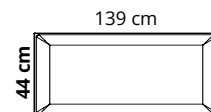

SNOWSOUND CEILING

AKOESTIEKBOETIEK

Colore Colour	Codice/Code Prezzo/Price	Codice/Code Prezzo/Price	Codice/Code Prezzo/Price	Codice/Code Prezzo/Price	Codice/Code Prezzo/Price	
Bianco White	0001	7S408-0001	7S412-0001	7S414-0001	7S416-0001	7S418-0001
Grigio argento Silver grey	8004	7S408-8004	7S412-8004	7S414-8004	7S416-8004	7S418-8004
Grigio scuro Dark grey	8007	7S408-8007	7S412-8007	7S414-8007	7S416-8007	7S418-8007
Beige Beige	1008	7S408-1008	7S412-1008	7S414-1008	7S416-1008	7S418-1008
Giallo Yellow	3008	7S408-3008	7S412-3008	7S414-3008	7S416-3008	7S418-3008
Arancione Orange	4030	7S408-4030	7S412-4030	7S414-4030	7S416-4030	7S418-4030
Rosso Red	4027	7S408-4027	7S412-4027	7S414-4027	7S416-4027	7S418-4027
Verde chiaro Light green	7004	7S408-7004	7S412-7004	7S414-7004	7S416-7004	7S418-7004
Azzurro Light blue	6046	7S408-6046	7S412-6046	7S414-6046	7S416-6046	7S418-6046
Ottanio Teal	6075	7S408-6075	7S412-6075	7S414-6075	7S416-6075	7S418-6075
Bianco ghiaccio Cool white	8002	_____	7S412-8002	_____	7S416-8002	_____
Nero Black	8033	_____	7S412-8033	_____	7S416-8033	_____