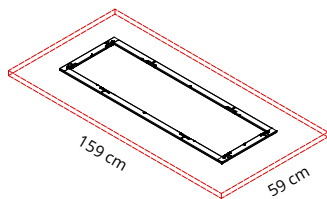

7OCC1606

7OCC1606M

cad
each ≥ 6 pz

Struttura per fissaggio a soffitto per pannelli Snowsound:
Frame for Snowsound panels ceiling fixing:
Structure pour accrochage au plafond pour panneaux Snow-
sound:
Estructura para el montaje al techo para paneles Snowsound:
Rahmen für die Deckenbefestigung für Snowsound Paneele:

59x159 cm 7S166-XXXX

Pannelli vedi pag. 37
Panels see page 37