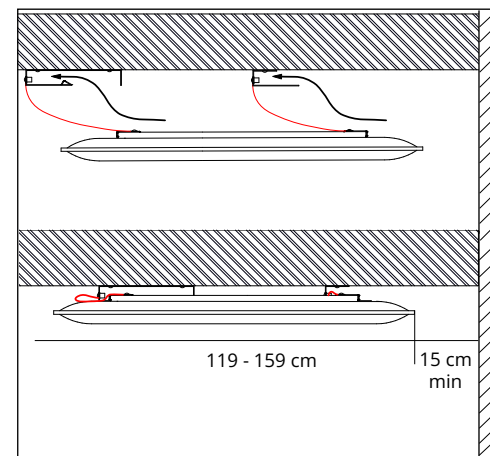

7OCC1212

7OCC1212M

cad
each ≥ 6 pz

Struttura per fissaggio a soffitto per pannelli Snowsound:
Frame for Snowsound panels ceiling fixing:
Structure pour accrochage au plafond pour panneaux Snow-
sound:
Estructura para el montaje al techo para paneles Snowsound:
Rahmen für die Deckenbefestigung für Snowsound Paneele:

119x119 cm 7S1212-XXXX

Pannelli vedi pag. 38
Panels see page 38