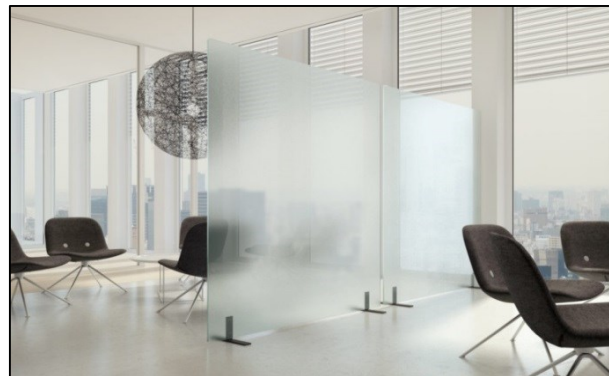

Preis inklusive Standfüsse

Individuelle Sonderdrucke auf Anfrage

Freistehende Stellwand Glas

Abschirmen mit Transparenz und Leichtigkeit. Die Glas-Trennwände von adeco.ch schaffen ein offenes und angenehmes Arbeits- und Wohnumfeld. Sie überzeugen mit cleverer Technik und flexiblen Gestaltungsmöglichkeiten. Klarglas, Satino oder individuelle Sonderdrucke stehen zur Auswahl.