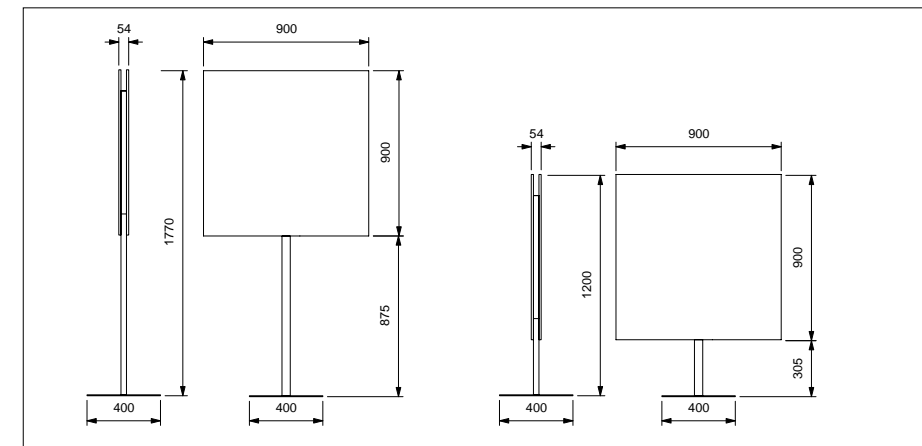

Raumteiler
room dividers

Stem Apps

beidseitig Whisperwool Paneele auf Eschenständer, hinterdämmt

Brandklasse *F*
Absorption α_w 0,35
Absorberklasse *D*

Whisperwool panels on both sides, on an ash wood stand, insulation

flame resistance *F*
absorption α_w 0,35
absorption class *D*

Raumteiler
room dividers

Stem Moss

Whisperwool Standschaf Stem Naturweiß Apps

Breite 90 cm
Höhe 177 cm
Aufbauhöhe 5,4/40 cm
Artikelnummer T4F001G019

Whisperwool Standing Sheep Stem Natural White Apps

width 90 cm
height 177 cm
structural height 5,4/40 cm
article number T4F001G019