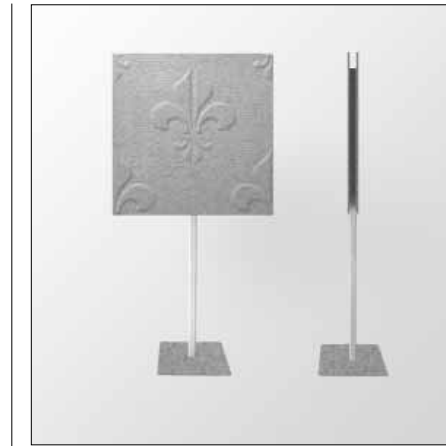

Raumteiler
room dividers

Stem glatt
sleek

beidseitig Whisperwool Paneele auf
Eschenständer, hinterdämmt

Brandklasse *F*
Absorption α_w 0,35
Absorberklasse *D*

*Whisperwool panels on both sides,
on an ash wood stand, insulation*

*flame resistance *F*
absorption α_w 0,35
absorption class *D**

Raumteiler
room dividers

Stem gewellt
wavy

**Whisperwool Standschaf Stem
Naturweiß**

Breite 90 cm
Höhe 177 cm
Aufbauhöhe 5,4/40 cm
Artikelnummer T4G018

**Whisperwool Standschaf Stem
Silbergrau**

Breite 90 cm
Höhe 177 cm
Aufbauhöhe 5,4/40 cm
Artikelnummer T4G519

**Whisperwool Standschaf Stem
Anthrazit**

Breite 90 cm
Höhe 177 cm
Aufbauhöhe 5,4/40 cm
Artikelnummer T4G819

**Whisperwool Standschaf Stem
Naturweiß Fleur de Lis**

Breite 90 cm
Höhe 177 cm
Aufbauhöhe 5,4/40 cm
Artikelnummer T4S003G019

**Whisperwool Standschaf Stem
Silbergrau Fleur de Lis**

Breite 90 cm
Höhe 177 cm
Aufbauhöhe 5,4/40 cm
Artikelnummer T4S003G519

**Whisperwool Standschaf Stem
Naturweiß Dots**

Breite 90 cm
Höhe 177 cm
Aufbauhöhe 5,4/40 cm
Artikelnummer T4S004G019

**Whisperwool Standing Sheep Stem
Natural White**

width 90 cm
height 177 cm
structural height 5,4/40 cm
article number T4G019

**Whisperwool Standing Sheep Stem
Silvergrey**

width 90 cm
height 177 cm
structural height 5,4/40 cm
article number T4G519

**Whisperwool Standing Sheep Stem
Anthracite**

width 90 cm
height 177 cm
structural height 5,4/40 cm
article number T4G819

**Whisperwool Standing Sheep Stem
Natural White Fleur de Lis**

width 90 cm
height 177 cm
structural height 5,4/40 cm
article number T4S003G019

**Whisperwool Standing Sheep Stem
Silvergrey Fleur de Lis**

width 90 cm
height 177 cm
structural height 5,4/40 cm
article number T4S003G519

**Whisperwool Standing Sheep Stem
Natural White Dots**

width 90 cm
height 177 cm
structural height 5,4/40 cm
article number T4S004G019

**Whisperwool Standschaf Stem
Naturweiß low**

Breite 90 cm
Höhe 120 cm
Aufbauhöhe 5,4/40 cm
Artikelnummer T4G019L

**Whisperwool Standschaf Stem
Silbergrau low**

Breite 90 cm
Höhe 120 cm
Aufbauhöhe 5,4/40 cm
Artikelnummer T4G519L

**Whisperwool Standschaf Stem
Anthrazit low**

Breite 90 cm
Höhe 120 cm
Aufbauhöhe 5,4/40 cm
Artikelnummer T4G819L

**Whisperwool Standschaf Stem
Naturweiß Fleur de Lis low**

Breite 90 cm
Höhe 120 cm
Aufbauhöhe 5,4/40 cm
Artikelnummer T4S003G019L

**Whisperwool Standschaf Stem
Silbergrau Fleur de Lis low**

Breite 90 cm
Höhe 120 cm
Aufbauhöhe 5,4/40 cm
Artikelnummer T4S003G519L

**Whisperwool Standschaf Stem
Naturweiß Dots low**

Breite 90 cm
Höhe 120 cm
Aufbauhöhe 5,4/40 cm
Artikelnummer T4S004G019L

**Whisperwool Standing Sheep Stem
Natural White low**

width 90 cm
height 120 cm
structural height 5,4/40 cm
article number T4G019L

**Whisperwool Standing Sheep Stem
Silvergrey low**

width 90 cm
height 120 cm
structural height 5,4/40 cm
article number T4G519L

**Whisperwool Standing Sheep Stem
Anthracite low**

width 90 cm
height 120 cm
structural height 5,4/40 cm
article number T4G819L

**Whisperwool Standing Sheep Stem
Natural White Fleur de Lis low**

width 90 cm
height 120 cm
structural height 5,4/40 cm
article number T4S003G019L

**Whisperwool Standing Sheep Stem
Silvergrey Fleur de Lis low**

width 90 cm
height 120 cm
structural height 5,4/40 cm
article number T4S003G519L

**Whisperwool Standing Sheep Stem
Natural White Dots low**

width 90 cm
height 120 cm
structural height 5,4/40 cm
article number T4S004G019L