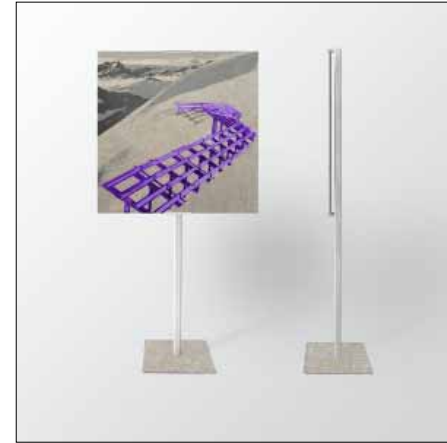

**Whisperwool Standschaf Easel
Naturweiß Lawine**

Breite 90 cm
Höhe 177 cm
Aufbauhöhe 1,2/40 cm
Artikelnummer T3P009G019

**Whisperwool Standing Sheep Easel
Natural White Lawine**

width 90 cm
height 177 cm
structural height 1,2/40 cm
article number T3P009G019

**Whisperwool Standschaf Easel
Naturweiß Lawine low**

Breite 90 cm
Höhe 120 cm
Aufbauhöhe 1,2/40 cm
Artikelnummer T3P009G019L

**Whisperwool Standing Sheep Easel
Natural White Lawine low**

width 90 cm
height 120 cm
structural height 1,2/40 cm
article number T3P009G019L

Artist: Roland Maurmair