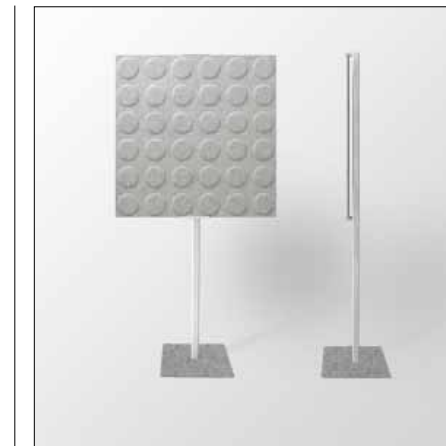

Whisperwool Standschaf Easel
Silbergrau Polka

Breite 90 cm
Höhe 177 cm
Aufbauhöhe 1,2/40 cm
Artikelnummer T3S003G519

width 90 cm
height 177 cm
structural height 1,2/40 cm
article number T3S006G519