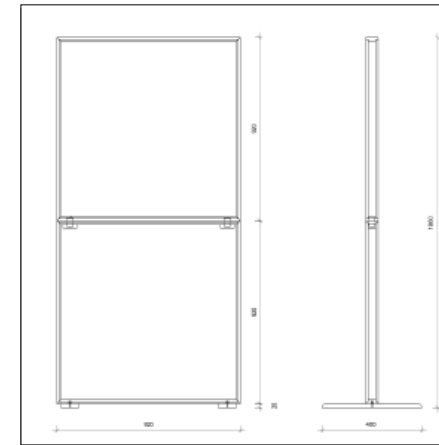

Raumteiler
room dividers

Diva gewellt
sleek

vier Whisperwool Paneele auf
zartem Eschenrahmen, gedämmt

Brandklasse *F*
Absorption α_w 0,9
Absorberklasse *A*

*four Whisperwool panels mounted
on an ash wood frame, insulated*

*flame resistance *F*
absorption α_w 0,9
absorption class *A**

Raumteiler
room dividers

Diva gewellt
wavy