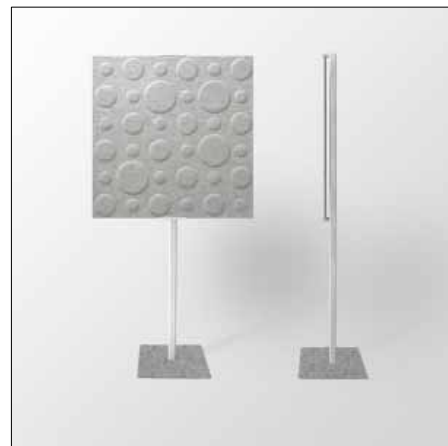

Raumteiler
room dividers

Easel gewellt
wavy

Whisperwool Standschaf Easel
Silbergrau Dots

Breite 90 cm
Höhe 177 cm
Aufbauhöhe 1,2/40 cm
Artikelnummer T3S004G519

Whisperwool Standing Sheep Easel
Silbergrey Dots