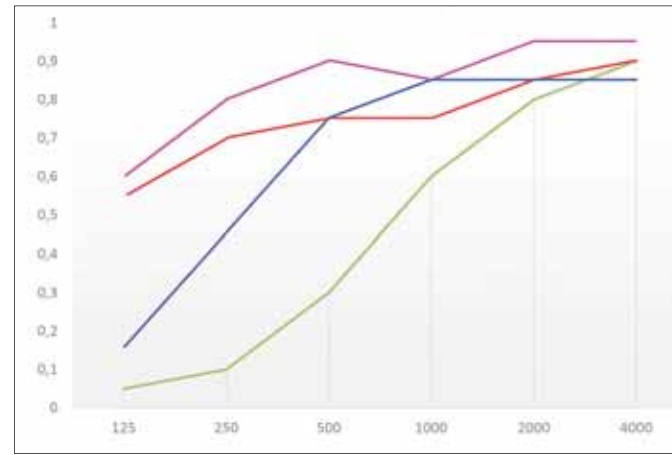

Whisperwool Acoustic panels are highly sound absorbing from a frequency of 100 Hz (there was no measurement below). Distance to the wall is influencing the absorption in the lower ranges, also damping does improve the effect. Acoustics in rooms is a very complex subject. Every room is different, and has differing requirements and goals. Find an simulation and calculation tool to help finding the right amount of panels for your room here: www.frischeis.at/web-acoustics You can also simulate the reverb before and after damping. Whisperwool are design objects, made to hang them perfectly on the right spot to reduce the first reverb.

(ÖNORM EN ISO 11654)

- direkt an die Wand $\alpha_w = 0,35$ Absorberklasse D
- Wandabstand: 50 mm $\alpha_w = 0,75$ Absorberklasse C
- Wandabstand: 50 mm bedämpft $\alpha_w = 0,90$ Absorberklasse A
- Wandabstand: 250 mm $\alpha_w = 0,80$ Absorberklasse B

f [Hz]	100	125	160	200	250	315	400	500	630	800	1000	1250	1600	2000	2500	3150	4000	5000
Aufbau 1 direkt aufgelegt	0,07	0,07	0,05	0,03	0,10	0,14	0,22	0,28	0,38	0,49	0,57	0,68	0,76	0,80	0,87	0,93	0,89	0,86
Aufbau 2 - Hohlraum 50 mm, unbedämpft	0,15	0,15	0,20	0,23	0,31	0,39	0,49	0,57	0,68	0,83	0,86	0,88	0,85	0,85	0,86	0,87	0,89	0,86
Aufbau 3 - Hohlraum 50 mm, voll bedämpft	0,60	0,66	0,53	0,53	0,67	0,87	0,87	0,95	0,91	0,91	0,91	0,91	0,92	0,92	0,96	0,97	0,94	0,83
Aufbau 4 - Hohlraum 250 mm, unbedämpft	0,64	0,66	0,53	0,53	0,67	0,87	0,87	0,95	0,91	0,91	0,91	0,91	0,92	0,92	0,96	0,97	0,94	0,83

Eigenschaften characteristics

1. Verbessern die Nachhallzeit, α_w : bis 0,9
   - Raumklimaregulierend (Luftfeuchte)
   - filtern Giftstoffe (Formaldehyd) aus der Raumluft
   - allergiefrei, mottengeschützt
   - schmutzabweisend
   - 100% recyclingfähig (cradle to cradle)
   - auf Anfrage schwer entflammbar lieferbar
   - Material: Tiroler Schafwolle, recycelte Whisperwool und Binfaser (recyceltes PET oder PLA)
3. *sound absorption: aw up to 0,9*
   - *room climate: adjusts air humidity*
   - *cleans and filters formaldehyde out of the air*
   - *stain-resistant and self-cleaning*
   - *non-allergenic and bactericidal, moth-resistant*
   - *on request flame retardant*
   - *material: Tirolean sheep's wool, recycled whisperwool and a binding fiber (recycled PET or PLA)*