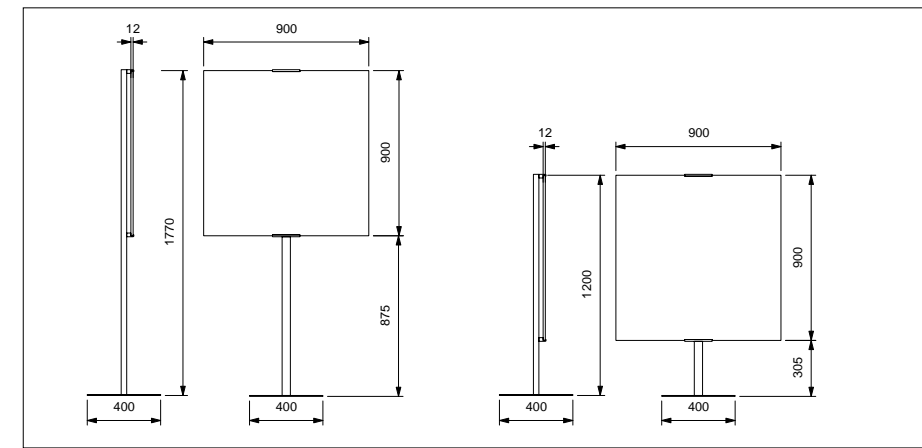

Raumteiler
room dividers

Easel glatt
sleek

Whisperwool Paneel auf
Eschenständer

Brandklasse *F*
Absorption α_w 0,35
Absorberklasse *D*

*Whisperwool panel on a ash wood
stand*

flame resistance *F*
absorption α_w 0,35
absorption class *D*

Raumteiler
room dividers

Easel gewellt
wavy

Whisperwool Standschaf Easel
Naturweiß

Breite 90 cm
Höhe 177 cm
Aufbauhöhe 1,2/40 cm
Artikelnummer T3G018

Whisperwool Standschaf Easel
Silbergrau

Breite 90 cm
Höhe 177 cm
Aufbauhöhe 1,2/40 cm
Artikelnummer T3G519

Whisperwool Standschaf Easel
Anthrazit

Breite 90 cm
Höhe 177 cm
Aufbauhöhe 1,2/40 cm
Artikelnummer T3G819

Whisperwool Standschaf Easel
Naturweiß Fleur de Lis

Breite 90 cm
Höhe 177 cm
Aufbauhöhe 1,2/40 cm
Artikelnummer T3S003G019

Whisperwool Standschaf Easel
Silbergrau Fleur de Lis

Breite 90 cm
Höhe 177 cm
Aufbauhöhe 1,2/40 cm
Artikelnummer T3S003G519

Whisperwool Standschaf Easel
Naturweiß Dots

Breite 90 cm
Höhe 177 cm
Aufbauhöhe 1,2/40 cm
Artikelnummer T3S004G019

Whisperwool Standing Sheep Easel
Natural White

width 90 cm
height 177 cm
structural height 1,2/40 cm
article number T3G019

Whisperwool Standing Sheep Easel
Silvergrey

width 90 cm
height 177 cm
structural height 1,2/40 cm
article number T3G519

Whisperwool Standing Sheep Easel
Anthracite

width 90 cm
height 177 cm
structural height 1,2/40 cm
article number T3G819

Whisperwool Standing Sheep Easel
Natural White Fleur de Lis

width 90 cm
height 177 cm
structural height 1,2/40 cm
article number T3S003G019

Whisperwool Standing Sheep Easel
Silvergrey Fleur de Lis

width 90 cm
height 177 cm
structural height 1,2/40 cm
article number T3S003G519

Whisperwool Standing Sheep Easel
Natural White Dots

width 90 cm
height 177 cm
structural height 1,2/40 cm
article number T3S004G019

Whisperwool Standschaf Easel
Naturweiß low

Breite 90 cm
Höhe 120 cm
Aufbauhöhe 1,2/40 cm
Artikelnummer T3G019L

Whisperwool Standschaf Easel
Silbergrau low

Breite 90 cm
Höhe 120 cm
Aufbauhöhe 1,2/40 cm
Artikelnummer T3G519L

Whisperwool Standschaf Easel
Anthrazit low

Breite 90 cm
Höhe 120 cm
Aufbauhöhe 1,2/40 cm
Artikelnummer T3G819L

Whisperwool Standschaf Easel
Naturweiß Fleur de Lis low

Breite 90 cm
Höhe 120 cm
Aufbauhöhe 1,2/40 cm
Artikelnummer T3S003G019L

Whisperwool Standschaf Easel
Silbergrau Fleur de Lis low

Breite 90 cm
Höhe 120 cm
Aufbauhöhe 1,2/40 cm
Artikelnummer T3S003G519L

Whisperwool Standschaf Easel
Naturweiß Dots low

Breite 90 cm
Höhe 120 cm
Aufbauhöhe 1,2/40 cm
Artikelnummer T3S004G019L

Whisperwool Standing Sheep Easel
Natural White low

width 90 cm
height 120 cm
structural height 1,2/40 cm
article number T3G019L

Whisperwool Standing Sheep Easel
Silvergrey low

width 90 cm
height 120 cm
structural height 1,2/40 cm
article number T3G519L

Whisperwool Standing Sheep Easel
Anthracite low

width 90 cm
height 120 cm
structural height 1,2/40 cm
article number T3G819L

Whisperwool Standing Sheep Easel
Natural White Fleur de Lis low

width 90 cm
height 120 cm
structural height 1,2/40 cm
article number T3S003G019L

Whisperwool Standing Sheep Easel
Silvergrey Fleur de Lis low

width 90 cm
height 120 cm
structural height 1,2/40 cm
article number T3S003G519L

Whisperwool Standing Sheep Easel
Natural White Dots low