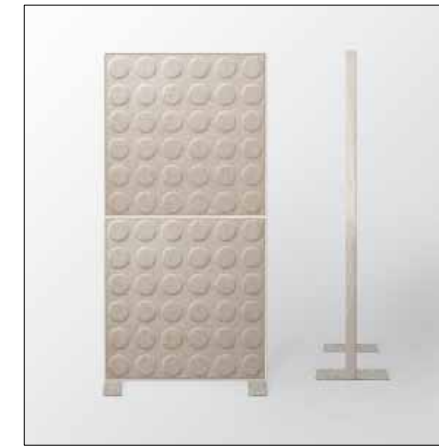

Whisperwool Standschaf Diva
Naturweiß Polka

Breite 92 cm
Höhe 186 cm
Aufbauhöhe 6,2/40 cm
Artikelnummer T2S006G019

Whisperwool Standing Sheep Diva
Natural White Polka

*width 92 cm
height 186 cm
structural height 6,2/40 cm
article number T2S006G019*