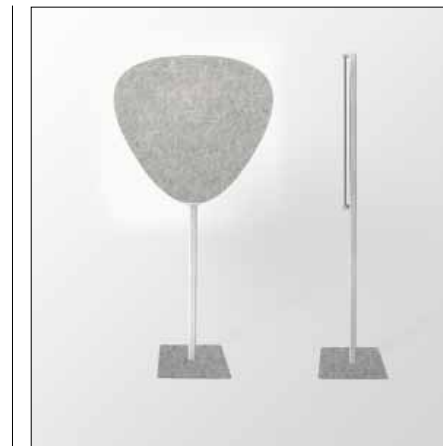

Whisperwool Standschaf Easel
Silbergrau Apps

Breite 90 cm
Höhe 177 cm
Aufbauhöhe 1,2/40 cm
Artikelnummer T3F001G519

Whisperwool Standing Sheep Easel
Silvergrey Apps

width 90 cm
height 177 cm
structural height 1,2/40 cm
article number T3F001G519

Whisperwool Standschaf Easel
Anthrazit Apps

Breite 90 cm
Höhe 177 cm
Aufbauhöhe 1,2/40 cm
Artikelnummer T3F001G819

Whisperwool Standing Sheep Easel
Anthracite Apps

width 90 cm
height 177 cm
structural height 1,2/40 cm
article number T3F001G819

Whisperwool Standschaf Easel
Naturweiß Moss

Breite 90 cm
Höhe 177 cm
Aufbauhöhe 1,2/40 cm
Artikelnummer T3F002G019

Whisperwool Standing Sheep Easel
Natural White Moss

width 90 cm
height 177 cm
structural height 1,2/40 cm
article number T3F002G019