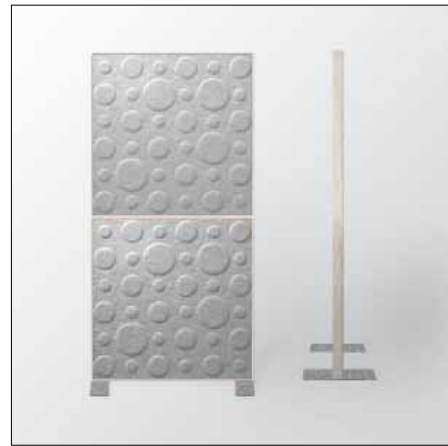

Diva gewellt
wavy

Whisperwool Standschaf Diva
Silbergrau Dots

Breite 92 cm
Höhe 186 cm
Aufbauhöhe 6,2/40 cm
Artikelnummer T2S004G519

Whisperwool Standing Sheep Diva
Silvergry Dots

*width 92 cm
height 186 cm
structural height 6,2/40 cm
article number T2S004G519*