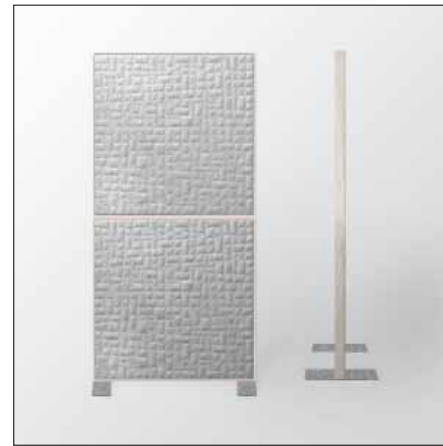

Whisperwool Standschaf Diva
Silbergrau Nickel

Breite 92 cm
Höhe 186 cm
Aufbauhöhe 6,2/40 cm
Artikelnummer T2S005G519

Whisperwool Standing Sheep Diva
Silvergry Nickel

*width 92 cm
height 186 cm
structural height 6,2/40 cm
article number T2S005G519*