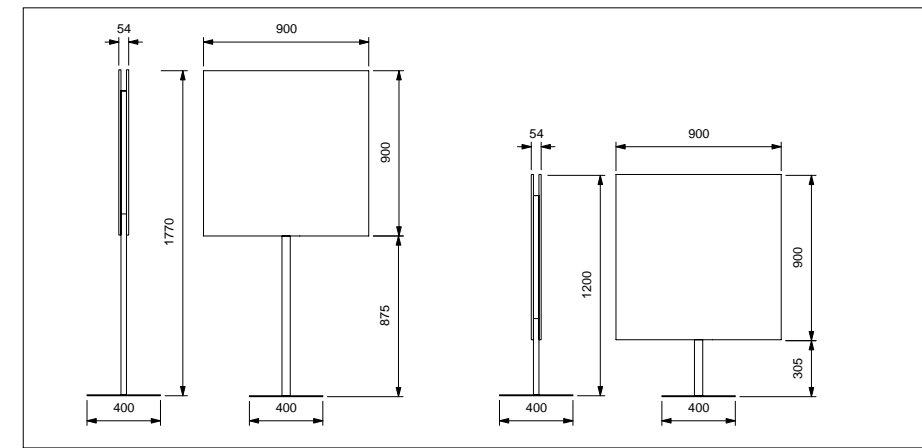

Whisperwool Standschaf Diva
Silbergrau Polka

Breite 92 cm
Höhe 186 cm
Aufbauhöhe 6,2/40 cm
Artikelnummer T2S006G519

Whisperwool Standing Sheep Diva
Silvergry Polka

*width 92 cm
height 186 cm
structural height 6,2/40 cm
article number T2S006G519*

*flame resistance *F*
absorption α_w 0,35
absorption class *D**

Raumteiler
room dividers

Stem gewellt
wavy

**Whisperwool Standschaf Stem
Naturweiß**

Breite 90 cm
Höhe 177 cm
Aufbauhöhe 5,4/40 cm
Artikelnummer T4G018