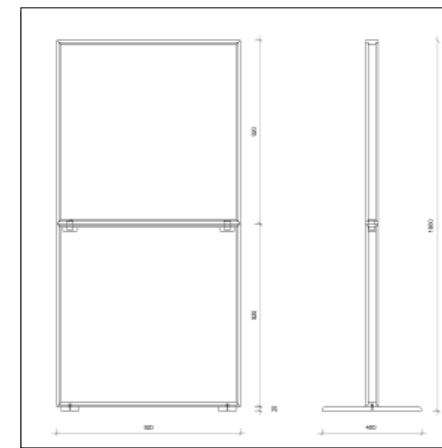

Raumteiler
room dividers

Diva glatt
sleek

vier Whisperwool Paneele auf
zartem Eschenrahmen, gedämmt

Brandklasse *F*
Absorption α_w 0,9
Absorberklasse *A*

*four Whisperwool panels mounted
on an ash wood frame, insulated*

flame resistance *F*
absorption α_w 0,9
absorption class *A*

Raumteiler
room dividers

Diva gewellt
wavy