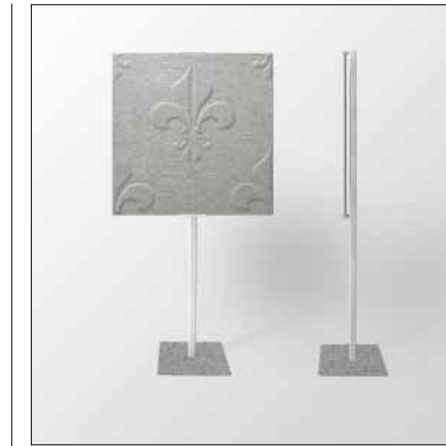

Raumteiler
room dividers

Easel glatt
sleek

Whisperwool Paneel auf
Eschenständer

Brandklasse *F*
Absorption α_w 0,35
Absorberklasse *D*

*Whisperwool panel on a ash wood
stand*

flame resistance *F*
absorption α_w 0,35
absorption class *D*

Raumteiler
room dividers

Easel gewellt
wavy

Whisperwool Standschaf Easel
Naturweiß

Breite 90 cm
Höhe 177 cm
Aufbauhöhe 1,2/40 cm
Artikelnummer T3G018

Whisperwool Standschaf Easel
Silbergrau

Breite 90 cm
Höhe 177 cm
Aufbauhöhe 1,2/40 cm
Artikelnummer T3G519

Whisperwool Standschaf Easel
Anthrazit

Breite 90 cm
Höhe 177 cm
Aufbauhöhe 1,2/40 cm
Artikelnummer T3G819

Whisperwool Standschaf Easel
Naturweiß Fleur de Lis

Breite 90 cm
Höhe 177 cm
Aufbauhöhe 1,2/40 cm
Artikelnummer T3S003G019

Whisperwool Standschaf Easel
Silbergrau Fleur de Lis

Breite 90 cm
Höhe 177 cm
Aufbauhöhe 1,2/40 cm
Artikelnummer T3S003G519

Whisperwool Standschaf Easel
Naturweiß Dots

Breite 90 cm
Höhe 177 cm
Aufbauhöhe 1,2/40 cm
Artikelnummer T3S004G019

Whisperwool Standing Sheep Easel
Natural White

width 90 cm
height 177 cm
structural height 1,2/40 cm
article number T3G019

Whisperwool Standing Sheep Easel
Silvergrey

width 90 cm
height 177 cm
structural height 1,2/40 cm
article number T3G519

Whisperwool Standing Sheep Easel
Anthracite

width 90 cm
height 177 cm
structural height 1,2/40 cm
article number T3G819

Whisperwool Standing Sheep Easel
Natural White Fleur de Lis

width 90 cm
height 177 cm
structural height 1,2/40 cm
article number T3S003G019

Whisperwool Standing Sheep Easel
Silvergrey Fleur de Lis

width 90 cm
height 177 cm
structural height 1,2/40 cm
article number T3S003G519

Whisperwool Standing Sheep Easel
Natural White Dots

width 90 cm
height 177 cm
structural height 1,2/40 cm
article number T3S004G019

Whisperwool Standschaf Easel
Naturweiß low

Breite 90 cm
Höhe 120 cm
Aufbauhöhe 1,2/40 cm
Artikelnummer T3G019L

Whisperwool Standschaf Easel
Silbergrau low

Breite 90 cm
Höhe 120 cm
Aufbauhöhe 1,2/40 cm
Artikelnummer T3G519L

Whisperwool Standschaf Easel
Anthrazit low

Breite 90 cm
Höhe 120 cm
Aufbauhöhe 1,2/40 cm
Artikelnummer T3G819L

Whisperwool Standschaf Easel
Naturweiß Fleur de Lis low

Breite 90 cm
Höhe 120 cm
Aufbauhöhe 1,2/40 cm
Artikelnummer T3S003G019L

Whisperwool Standschaf Easel
Silbergrau Fleur de Lis low

Breite 90 cm
Höhe 120 cm
Aufbauhöhe 1,2/40 cm
Artikelnummer T3S003G519L

Whisperwool Standschaf Easel
Naturweiß Dots low

Breite 90 cm
Höhe 120 cm
Aufbauhöhe 1,2/40 cm
Artikelnummer T3S004G019L

Whisperwool Standing Sheep Easel
Natural White low

width 90 cm
height 120 cm
structural height 1,2/40 cm
article number T3G019L

Whisperwool Standing Sheep Easel
Silvergrey low

width 90 cm
height 120 cm
structural height 1,2/40 cm
article number T3G519L

Whisperwool Standing Sheep Easel
Anthracite low

width 90 cm
height 120 cm
structural height 1,2/40 cm
article number T3G819L

Whisperwool Standing Sheep Easel
Natural White Fleur de Lis low

width 90 cm
height 120 cm
structural height 1,2/40 cm
article number T3S003G019L

Whisperwool Standing Sheep Easel
Silvergrey Fleur de Lis low

width 90 cm
height 120 cm
structural height 1,2/40 cm
article number T3S003G519L

Whisperwool Standing Sheep Easel
Natural White Dots low