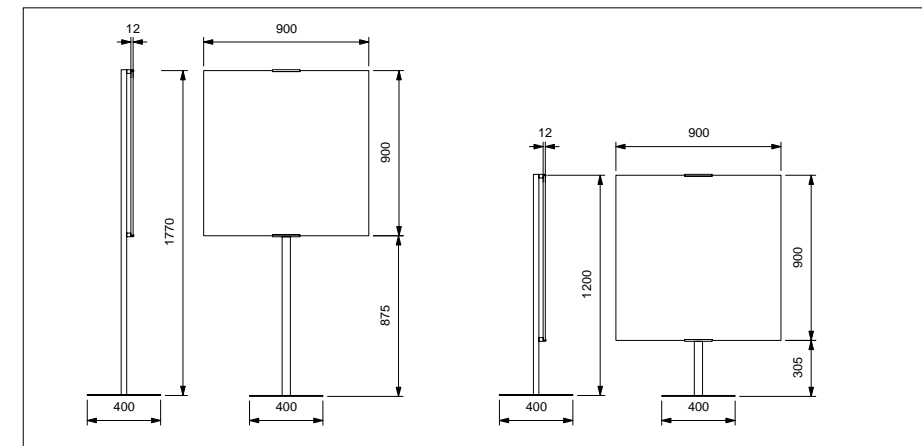

Artist: PPhilipp

Artist: PPhilipp

Raumteiler
room dividers

Easel Art

Whisperwool Paneel auf
Eschenständer

Brandklasse *F*
Absorption α_w 0,35
Absorberklasse *D*

*Whisperwool panel on a ash wood
stand*

flame resistance *F*
absorption α_w 0,35
absorption class *D*

Raumteiler
room dividers

Easel Art