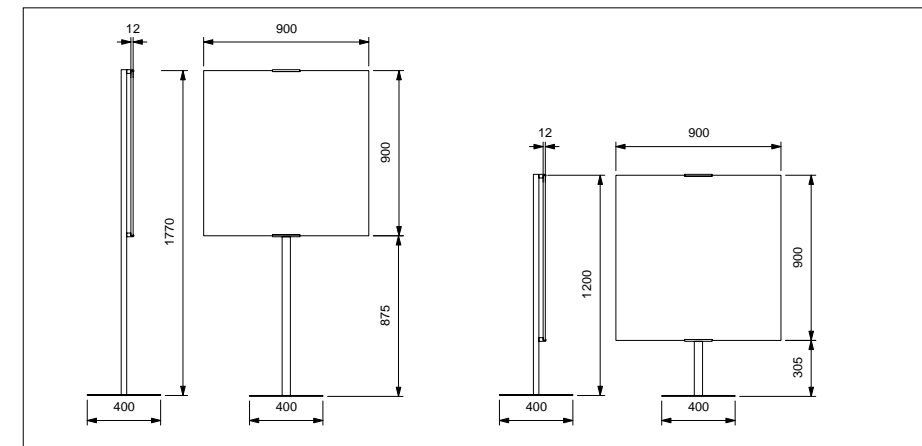

Raumteiler
room dividers

Easel Moss

Whisperwool Standschaf Easel
Naturweiß Apps

Breite 90 cm
Höhe 177 cm
Aufbauhöhe 1,2/40 cm
Artikelnummer T3F001G019

Whisperwool Standing Sheep Easel
Natural White Apps

width 90 cm
height 177 cm
structural height 1,2/40 cm
article number T3F001G019