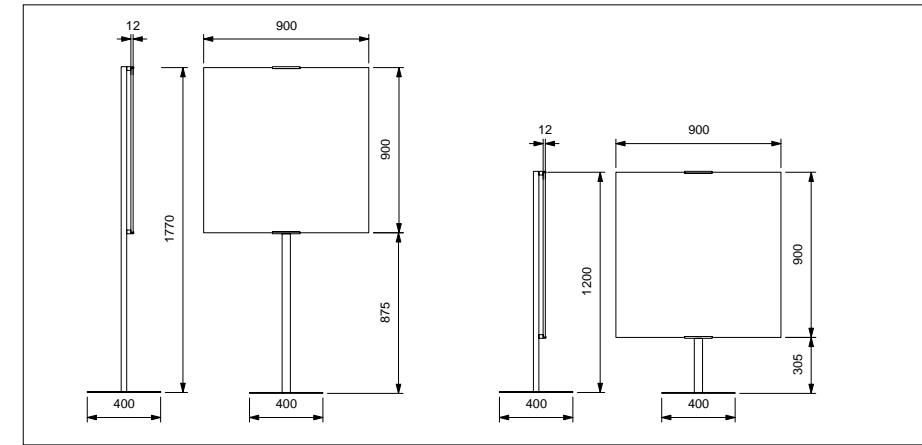

Raumteiler
room dividers

Easel Art

Artist: PPhilipp

**Whisperwool Standschaf Easel
Silbergrau Lotte**

Breite 90 cm
Höhe 177 cm
Aufbauhöhe 1,2/40 cm
Artikelnummer T3P007G019

**Whisperwool Standing Sheep Easel
Silvergrey Lotte**