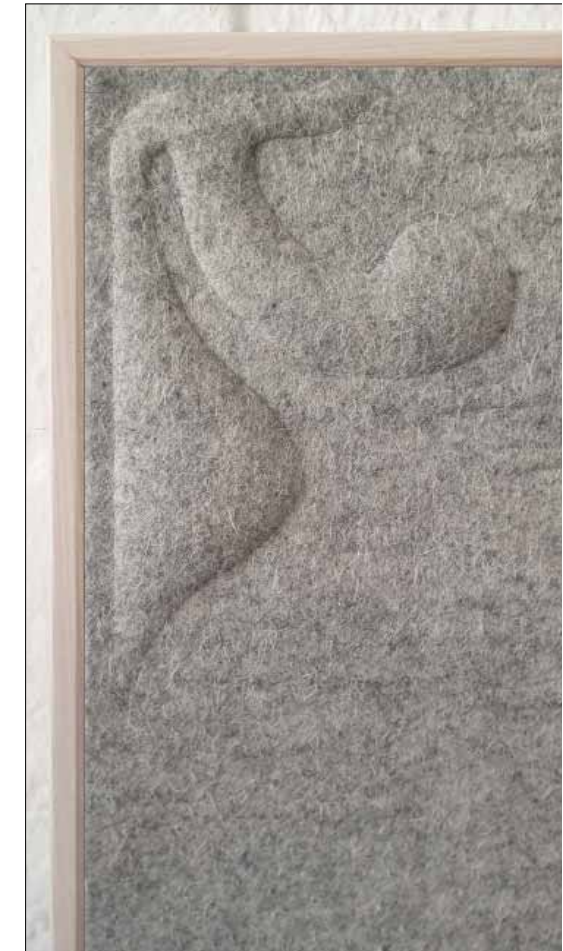

Whisperwool Standschaf Diva
Naturweiß Polka

Breite 92 cm
Höhe 186 cm
Aufbauhöhe 6,2/40 cm
Artikelnummer T2S006G019

Whisperwool Standing Sheep Diva
Natural White Polka

*width 92 cm
height 186 cm
structural height 6,2/40 cm
article number T2S006G019*

Whisperwool Standschaf Diva
Silbergrau Polka

Breite 92 cm
Höhe 186 cm
Aufbauhöhe 6,2/40 cm
Artikelnummer T2S006G519

Whisperwool Standing Sheep Diva
Silvergry Polka

*width 92 cm
height 186 cm
structural height 6,2/40 cm
article number T2S006G519*