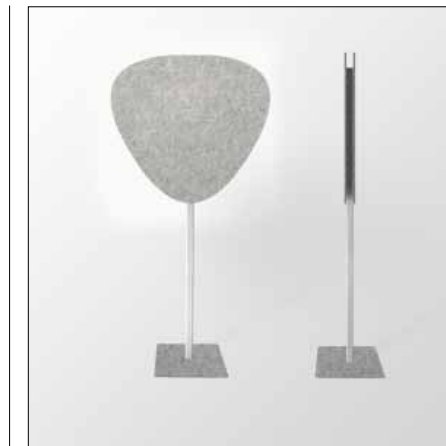

Whisperwool Standschaf Stem Silbergrau Moss

Breite 90 cm
Höhe 177 cm
Aufbauhöhe 5,4/40 cm
Artikelnummer T4F002G519

Whisperwool Standing Sheep Stem Silvergrey Moss

width 90 cm
height 177 cm
structural height 5,4/40 cm
article number T4F002G519