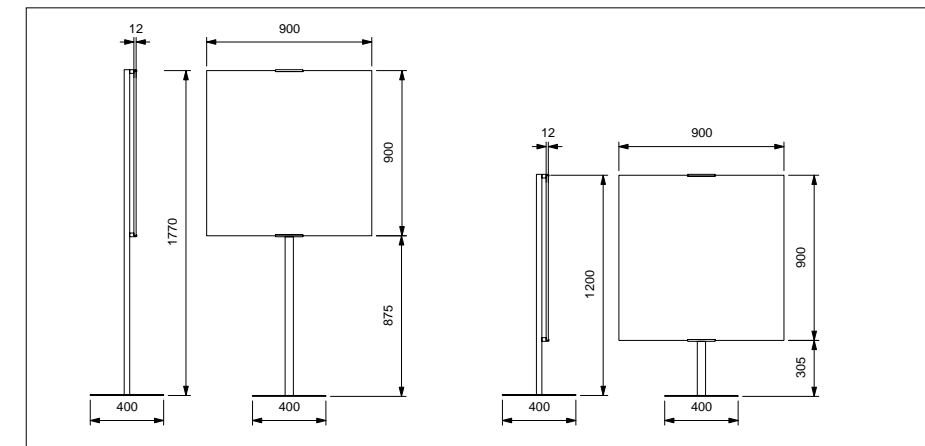

Raumteiler
room dividers

Easel gewellt
wavy

Whisperwool Standschaf Easel
Silbergrau Dots

Breite 90 cm
Höhe 177 cm
Aufbauhöhe 1,2/40 cm
Artikelnummer T3S004G519

Whisperwool Standing Sheep Easel
Silbergrey Dots