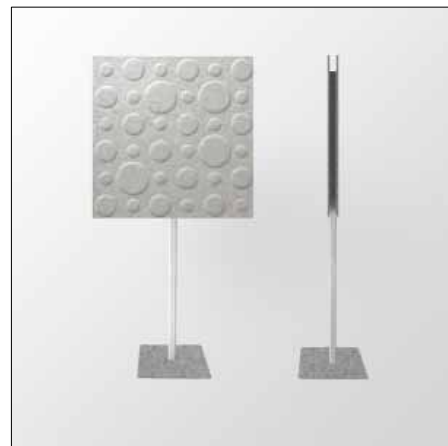

Raumteiler
room dividers

Stem gewellt
wavy

beidseitig Whisperwool Paneele auf
Eschenständer, hinterdämmt

Brandklasse *F*
Absorption α_w 0,35
Absorberklasse *D*

*Whisperwool panels on both sides,
on an ash wood stand, insulation*

flame resistance *F*
absorption α_w 0,35
absorption class *D*

Raumteiler
room dividers

Stem gewellt
wavy

Whisperwool Standschaf Stem
Silbergrau Dots

Breite 90 cm
Höhe 177 cm
Aufbauhöhe 5,4/40 cm
Artikelnummer T4S004G519

Whisperwool Standing Sheep Stem
Silvergrey Dots

width 90 cm
height 177 cm
structural height 5,4/40 cm
article number T4S004G519

Whisperwool Standschaf Stem
Silbergrau Dots low

Breite 90 cm
Höhe 120 cm
Aufbauhöhe 5,4/40 cm
Artikelnummer T4G519L

Whisperwool Standing Sheep Stem
Silvergrey Dots low

width 90 cm
height 120 cm
structural height 5,4/40 cm
article number T4S004G519L