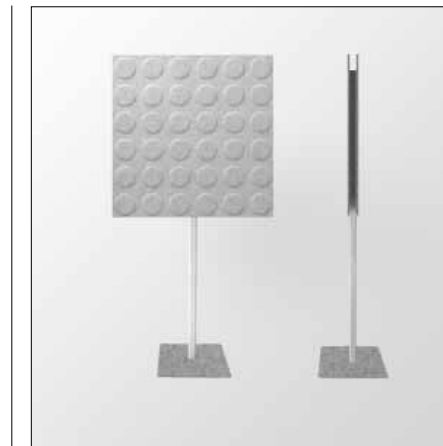

Whisperwool Standschaf Stem
Silbergrau Polka

Breite 90 cm
Höhe 177 cm
Aufbauhöhe 5,4/40 cm
Artikelnummer T4S003G519

Whisperwool Standing Sheep Stem
Silvergrey Polka

width 90 cm
height 177 cm
structural height 5,4/40 cm
article number T4S006G519

Whisperwool Standschaf Stem
Silbergrau Polka low

Breite 90 cm
Höhe 120 cm
Aufbauhöhe 5,4/40 cm
Artikelnummer T4S006G519L

Whisperwool Standing Sheep Stem
Silvergrey Polka low

width 90 cm
height 120 cm
structural height 5,4/40 cm
article number T4S006G519L