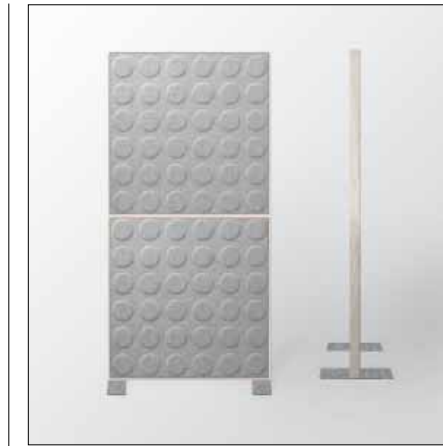

Whisperwool Standschaf Diva
Silbergrau Polka