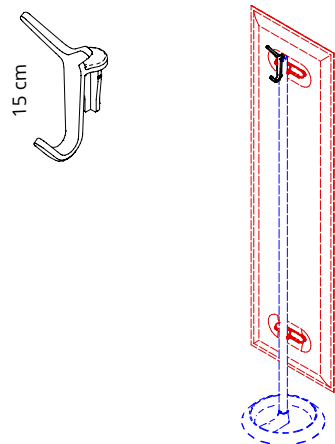

7M1697

Alluminio lucidato
Polished aluminium
Aluminium poli
Aluminio pulido
Poliertem Aluminium

Gancio portabiti in alluminio lucidato per strutture cod. 7M1070-GA e 7M1070-BO. **OPZIONALE**

Polished aluminium hook for structures code 7M1070-GA and 7M1070-BO. **OPTIONAL**

Crochet en aluminium poli pour structures code 7M1070-GA et 7M1070-BO. **OPTIONNEL**

Gancho en aluminio pulido para estructuras code 7M1070-GA y 7M1070-BO. **OPCIONAL**

Haken aus poliertem Aluminium für Standsäule Art. 7M1070-GA eund 7M1070-BO. **OPTIONAL erhältlich**