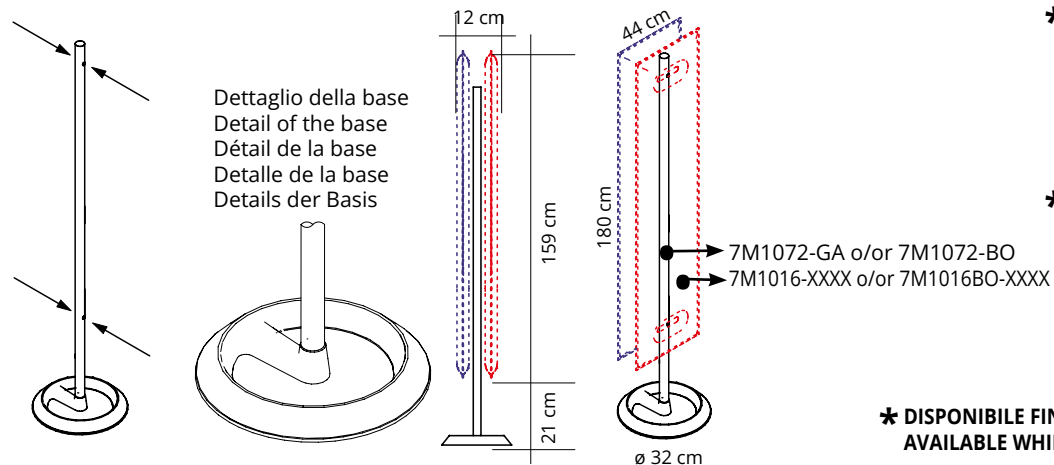

* 7M1072-GA

Grigio argento
Silver grey
Gris argenté
Gris plata
Silbergrau

* 7M1072-BO

Bianco opaco
Mat white
Blanc mat
Blanco mate
Mattweiß

Struttura in acciaio verniciato con polveri epossidiche con base in ghisa verniciata con polveri epossidiche per il montaggio di **2** pannelli Mitesco 7M1016-XXXX, 7M1016BO-XXXX (XXXX = Variante colore).

Structure in powder-coated steel with base in powder-coated cast iron to mount **2** Mitesco panels code 7M1016-XXXX, 7M1016BO-XXXX (XXXX = Color option).

Structure en acier peint époxy avec base en fonte peinte époxy pour le montage de **2** panneaux Mitesco réf. 7M1016-XXXX, 7M1016BO-XXXX (XXXX = option couleur)

Estructura de acero recubierto epoxi con base de hierro fundido recubierto epoxi para el montaje de **2** panels Mitesco 7M1016-XXXX, 7M1016BO-XXXX (XXXX = Variante color).

Standsäule aus pulverbeschichtetem Stahl mit Standfuß aus pulverbeschichtetem Gusseisen zur Aufstellung von **2** Mitesco-Paneel Art. 7M1016-XXXX, 7M1016BO-XXXX (XXXX = Farbvariante).

*** DISPONIBILE FINO AD ESAURIMENTO SCORTE
AVAILABLE WHILE STOCKS LAST**