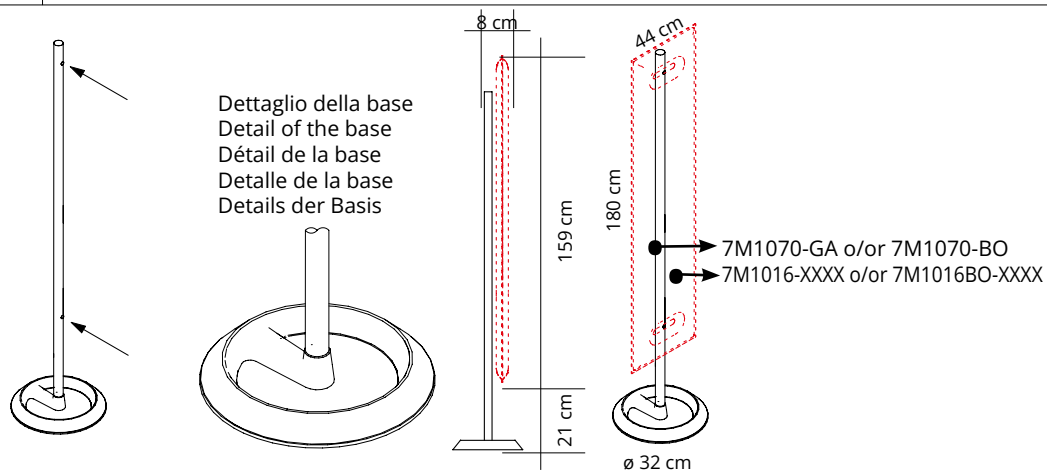

7M1070-GA

Grigio argento
Silver grey
Gris argenté
Gris plata
Silbergrau

7M1070-BO

Bianco opaco
Mat white
Blanc mat
Blanco mate
Mattweiß

Struttura in acciaio verniciato con polveri epossidiche con base in ghisa verniciata con polveri epossidiche per il montaggio di **1** pannello Mitesco 7M1016-XXXX, 7M1016BO-XXXX (XXXX = Variante colore).

Structure in powder-coated steel with base in powder-coated cast iron to mount **1** Mitesco panel code 7M1016-XXXX, 7M1016BO-XXXX (XXXX = Color option).

Structure en acier peint époxy avec base en fonte peinte époxy pour le montage de **1** panneau Mitesco réf. 7M1016-XXXX, 7M1016BO-XXXX (XXXX = option couleur)

Estructura de acero recubierto epoxi con base de hierro fundido recubierto epoxi para el montaje de **1** panel Mitesco 7M1016-XXXX, 7M1016BO-XXXX (XXXX = Variante color).

Standsäule aus pulverbeschichtetem Stahl mit Standfuß aus pulverbeschichtetem Gusseisen zur Aufstellung von **1** Mitesco-Paneel Art. 7M1016-XXXX, 7M1016BO-XXXX (XXXX = Farbvariante)