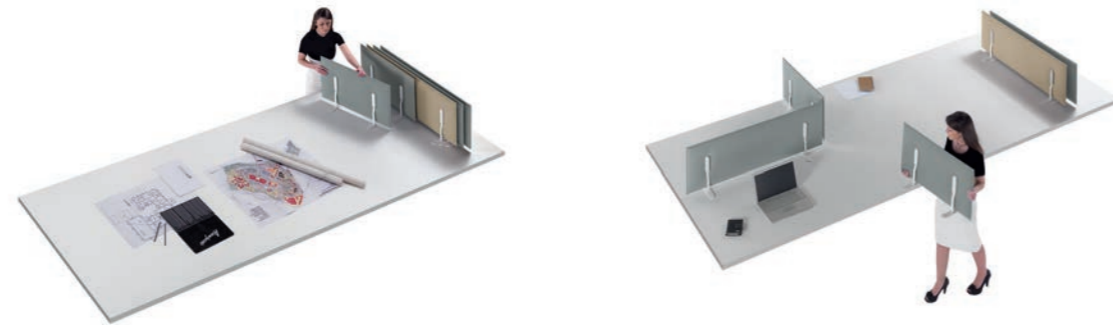

BROCHURE MITESCO

AKOESTIEKBOETIEK

Mitesco desk

I_Grazie a speciali staffe in acciaio verniciato i pannelli Mitesco possono essere appoggiati al piano, in questo modo è possibile cambiare rapidamente la configurazione del piano di lavoro.

EN_Thanks to the special powder-coated steel brackets, Mitesco panels can be positioned on the desk quickly changing the layout of the work area.

F_À travers des étriers spéciaux en acier peint, il est possible d'appuyer les panneaux Mitesco sur le dessus. De cette façon est possible de changer rapidement de configuration au niveau du plan de travail.

D_Dank der speziellen Halterungen aus beschichtetem Stahl können die Mitesco Paneele auf Oberflächen positioniert werden; dadurch wird die Möglichkeit gegeben, die Konfiguration der Arbeitsfläche zu ändern.

E_Gracias a los soportes especiales de acero recubierto, los paneles Mitesco pueden ser apoyados en el plano; de esa manera es posible cambiar rápidamente la configuración del plano de trabajo.

AKOESTIEKBOETIEK