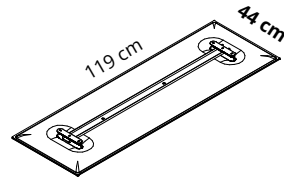

  Copertura bianca / White cover Couverture blanche / Cobertura blanca / Weisse Abdeckung	Copertura bianca White cover Couverture blanche Cobertura blanca Weisse Abdeckung	Colore Colour		75 cm 	119 cm 	159 cm 
				Codice/Code	Codice/Code	Codice/Code
				Prezzo/Price	Prezzo/Price	Prezzo/Price
 Bianco White Blanc	0001		7M1008BO-0001	7M1012BO-0001	7M1016BO-0001	
 Grigio argento Silver grey Gris argenté	8004		7M1008BO-8004	7M1012BO-8004	7M1016BO-8004	
 Grigio scuro Dark grey Gris foncté	8007		7M1008BO-8007	7M1012BO-8007	7M1016BO-8007	
 Beige Beige Beige	1008		7M1008BO-1008	7M1012BO-1008	7M1016BO-1008	
 Rosso Red Rouge	4027		7M1008BO-4027	7M1012BO-4027	7M1016BO-4027	
 Verde chiaro Light green Vert clair	7004		7M1008BO-7004	7M1012BO-7004	7M1016BO-7004	
 Blu Blue Bleu	6071		7M1008BO-6071	7M1012BO-6071	7M1016BO-6071	