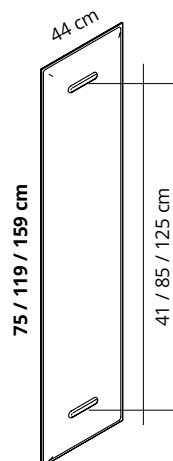

  Copertura bianca / White cover Couverture blanche / Cobertura blanca / Weisse Abdeckung	Copertura bianca White cover Couverture blanche Cobertura blanca Weisse Abdeckung	Colore Colour	75 cm 	119 cm 	159 cm 
			Codice/Code Prezzo/Price	Codice/Code Prezzo/Price	Codice/Code Prezzo/Price
		Bianco White Blanc	0001	7M1008BO-0001	7M1012BO-0001
	Grigio argento Silver grey Gris argenté	8004	7M1008BO-8004	7M1012BO-8004	7M1016BO-8004
	Grigio scuro Dark grey Gris foncté	8007	7M1008BO-8007	7M1012BO-8007	7M1016BO-8007
	Beige Beige Beige	1008	7M1008BO-1008	7M1012BO-1008	7M1016BO-1008
	Giallo Yellow Jaune	3008	7M1008BO-3008	7M1012BO-3008	7M1016BO-3008
	Arancione Orange Orange	4030	7M1008BO-4030	7M1012BO-4030	7M1016BO-4030
	Rosso Red Rouge	4027	7M1008BO-4027	7M1012BO-4027	7M1016BO-4027
	Verde chiaro Light green Vert clair	7004	7M1008BO-7004	7M1012BO-7004	7M1016BO-7004
	Blu Blue Bleu	6071	7M1008BO-6071	7M1012BO-6071	7M1016BO-6071
	Nero Black Noir	8033	7M1008BO-8033	7M1012BO-8033	7M1016BO-8033