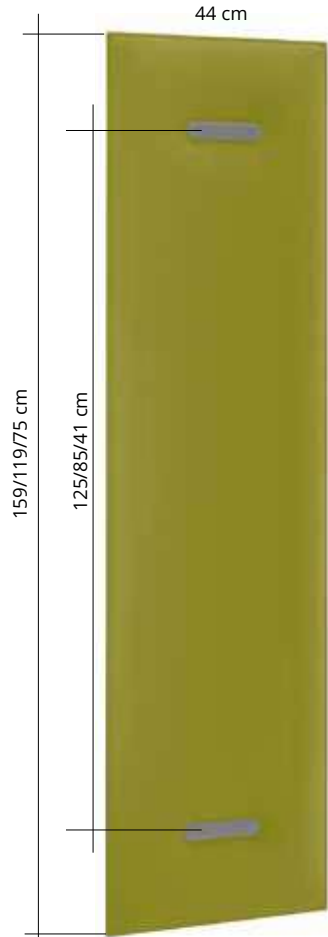

MITESCO CEILING

AKOESTIEKBOETIEK

Copertura grigia / Grey cover
Couverture gris / Cobertura
gris / Graue Abdeckung

Copertura grigia
Grey cover
Couverture gris
Cobertura gris
Graue Abdeckung

Colore
Colour

		75 cm	119 cm	159 cm
		44 cm	44 cm	44 cm
		Codice/Code	Codice/Code	Codice/Code
		Prezzo/Price	Prezzo/Price	Prezzo/Price
	Bianco White Blanc 0001	7M1008-0001	7M1012-0001	7M1016-0001
	Grigio argento Silver grey Gris argenté 8004	7M1008-8004	7M1012-8004	7M1016-8004
	Grigio scuro Dark grey Gris foncté 8007	7M1008-8007	7M1012-8007	7M1016-8007
	Beige Beige Beige 1008	7M1008-1008	7M1012-1008	7M1016-1008
	Giallo Yellow Jaune 3008	7M1008-3008	7M1012-3008	7M1016-3008
	Arancione Orange Orange 4030	7M1008-4030	7M1012-4030	7M1016-4030
	Rosso Red Rouge 4027	7M1008-4027	7M1012-4027	7M1016-4027
	Verde chiaro Light green Vert clair 7004	7M1008-7004	7M1012-7004	7M1016-7004
	Blu Blue Bleu 6071	7M1008-6071	7M1012-6071	7M1016-6071
	Nero Black Noir 8033	7M1008-8033	7M1012-8033	7M1016-8033