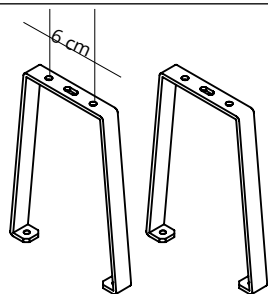

7MC247-GR

Grigio argento
Silver grey
Gris argenté
Gris plata
Silbergrau

1 coppia / 1 pair
1 paire / 1 pare
1 Paar

Coppia attacchi distanziali in acciaio verniciato con polveri eposidiche.
Per montaggio a SOFFITTO utilizzare con codici: 7MC80-XXXX - 7MC120-XXXX - 7MC160-XXXX

Pair of spacer connections in powder coated steel and high-tech polymer for ceiling.
For CEILING mounting use with codes: 7MC80-XXXX - 7MC120-XXXX - 7MC160-XXXX

Paire d'accrochages espaceurs en acier peint en époxy et technopolymère pour plafond.
Pour l'installation au plafond utiliser avec les réf.: 7MC80-XXXX - 7MC120-XXXX - 7MC160-XXXX

Par de enganches espaciadores de acero recubierto epoxi y polímero para techo.
Para montaje en TECHO usar con códigos: 7MC80-XXXX - 7MC120-XXXX - 7MC160-XXXX

Paar Distanzhalterbefestigungen aus pulverbeschichtetem Stahl und Technopolymer zur Deckenmontage.
Für DECKEN-Befestigung mit Art. 7MC80-XXXX - 7MC120-XXXX - 7MC160-XXXX benutzen.

Foro ø 6 mm
Hole ø 6 mm