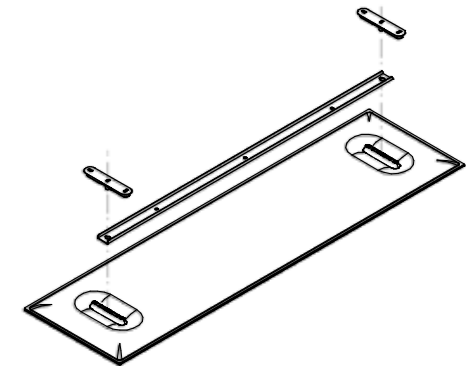

Colore Colour	Codice/Code Prezzo/Price	Codice/Code Prezzo/Price	Codice/Code Prezzo/Price
Bianco White Blanc	0001 7MC80-0001	7MC120-0001	7MC160-0001
Grigio argento Silver grey Gris argenté	8004 7MC80-8004	7MC120-8004	7MC160-8004
Grigio scuro Dark grey Gris foncé	8007 7MC80-8007	7MC120-8007	7MC160-8007
Beige Beige Beige	1008 7MC80-1008	7MC120-1008	7MC160-1008
Rosso Red Rouge	4027 7MC80-4027	7MC120-4027	7MC160-4027
Verde chiaro Light green Vert clair	7004 7MC80-7004	7MC120-7004	7MC160-7004
Blu Blue Bleu	6071 7MC80-6071	7MC120-6071	7MC160-6071

Pannello con imbottitura interna in poliester a **densità variabile** Snowsound® Technology. Rivestimento esterno in tessuto di poliester Trevira CS®. **Completo di profilo livellatore e attacchi per fissaggio a soffitto in metallo. Coperture frontali in metallo dello stesso colore del pannello.**

Panel with polyester internal padding with Snowsound® Technology **variable density**. Polyester covering in Trevira CS® fabric. **Complete with levelling profile and metal connections for fixing to ceiling. Metal front coverings in the same color as the panel.**

Panneau avec rembourrage interne en polyester à **densité variable** Snowsound® Technology. Revêtement externe en tissu de polyester Trevira CS®. **Fourni avec profil niveleur et joints en métal pour l'installation au plafond. Caches frontales en métal dans la même couleur du panneau.**

Panel con acolchado interior de poliéster de **densidad variable** Snowsound® Technology. Revestimiento exterior de tejido de poliéster Trevira CS®. **Se completa con un perfil nivelador y fijaciones de metal para techo. Coberturas frontales de metal del mismo color del panel.**