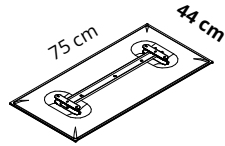

  Copertura bianca / White cover Couverture blanche / Cobertura blanca / Weisse Abdeckung	Copertura bianca White cover Couverture blanche Cobertura blanca Weisse Abdeckung	Colore Colour		75 cm 	119 cm 	159 cm 
				Codice/Code	Codice/Code	Codice/Code
				Prezzo/Price	Prezzo/Price	Prezzo/Price
 Bianco White Blanc	0001		7M1008BO-0001	7M1012BO-0001	7M1016BO-0001	
 Grigio argento Silver grey Gris argenté	8004		7M1008BO-8004	7M1012BO-8004	7M1016BO-8004	
 Grigio scuro Dark grey Gris foncté	8007		7M1008BO-8007	7M1012BO-8007	7M1016BO-8007	
 Beige Beige Beige	1008		7M1008BO-1008	7M1012BO-1008	7M1016BO-1008	
 Rosso Red Rouge	4027		7M1008BO-4027	7M1012BO-4027	7M1016BO-4027	
 Verde chiaro Light green Vert clair	7004		7M1008BO-7004	7M1012BO-7004	7M1016BO-7004	
 Blu Blue Bleu	6071		7M1008BO-6071	7M1012BO-6071	7M1016BO-6071	