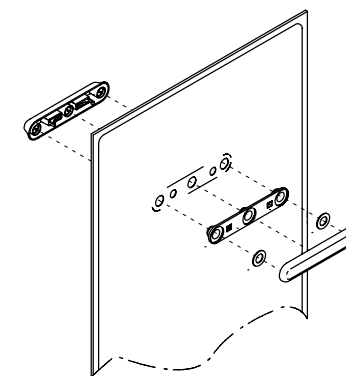

Dettaglio dell'attacco con copertura frontale forniti di serie in colore grigio o bianco.

Le coperture frontali sono disponibili anche colorate cod. 7M102-XXXX (XXXX = Variante colore).

Detail of the connection and front cover in standard grey or white. The front covers are also available in other colors with code 7M102-XXXX (XXXX = Color option).

Détail de la jonction avec couverture frontale, fournie standard en couleur gris ou blanc. Les couvertures frontales sont disponibles aussi dans d'autres couleurs avec réf. 7M102-XXXX (XXXX = option couleur).

Detalle ataque con cobertura frontal incluye en color gris o blanco. Las coberturas frontales son disponibles también en color cod. 7M102-XXXX (XXXX = Variante color).

Detaildarstellung der Befestigungsbeschläge mit standardmäßiger Abdeckung in grau oder weiss. Die Abdeckungen sind auch in anderen Farben erhältlich, Art. 7M102-XXXX (XXXX = Farbvariante).