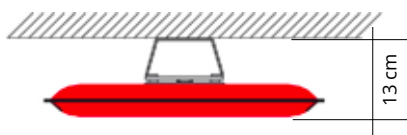

Esempio di montaggio del pannello a soffitto
Example of mounting for a ceiling fixed panel.
Da utilizzare con codici / To be used with
codes:
7MC80-XXXX
7MC120-XXXX
7MC160-XXXX