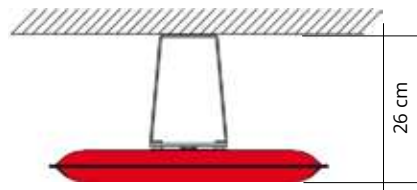

Esempio di montaggio del pannello a soffitto
Example of mounting for a ceiling fixed panel.
Da utilizzare con codici / To be used with
codes:
7MC80-XXXX
7MC120-XXXX
7MC160-XXXX