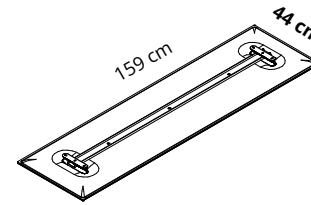

Colore Colour	Codice/Code Prezzo/Price	Codice/Code Prezzo/Price	Codice/Code Prezzo/Price
Bianco White Blanc	0001 7MC80-0001	7MC120-0001	7MC160-0001
Grigio argento Silver grey Gris argenté	8004 7MC80-8004	7MC120-8004	7MC160-8004
Grigio scuro Dark grey Gris foncé	8007 7MC80-8007	7MC120-8007	7MC160-8007
Beige Beige Beige	1008 7MC80-1008	7MC120-1008	7MC160-1008
Rosso Red Rouge	4027 7MC80-4027	7MC120-4027	7MC160-4027
Verde chiaro Light green Vert clair	7004 7MC80-7004	7MC120-7004	7MC160-7004
Blu Blue Bleu	6071 7MC80-6071	7MC120-6071	7MC160-6071

Pannello con imbottitura interna in poliester a **densità variabile** Snowsound® Technology. Rivestimento esterno in tessuto di poliester Trevira CS®. **Completo di profilo livellatore e attacchi per fissaggio a soffitto in metallo. Coperture frontali in metallo dello stesso colore del pannello.**

Panel with polyester internal padding with Snowsound® Technology **variable density**. Polyester covering in Trevira CS® fabric. **Complete with levelling profile and metal connections for fixing to ceiling. Metal front coverings in the same color as the panel.**

Panneau avec rembourrage interne en polyester à **densité variable** Snowsound® Technology. Revêtement externe en tissu de polyester Trevira CS®. **Fourni avec profil niveleur et joints en métal pour l'installation au plafond. Caches frontales en métal dans la même couleur du panneau.**

Panel con acolchado interior de poliéster de **densidad variable** Snowsound® Technology. Revestimiento exterior de tejido de poliéster Trevira CS®. **Se completa con un perfil nivelador y fijaciones de metal para techo. Coberturas frontales de metal del mismo color del panel.**