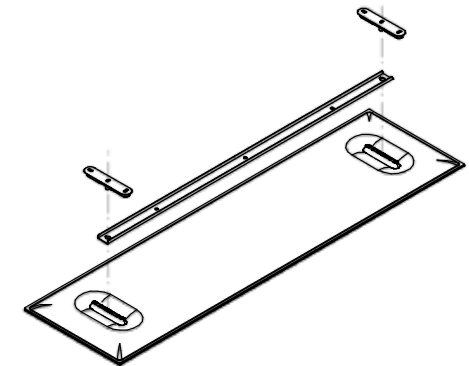

Colore Colour	Codice/Code Prezzo/Price	Codice/Code Prezzo/Price	Codice/Code Prezzo/Price
Bianco White Blanc	0001 7MC80-0001	7MC120-0001	7MC160-0001
Grigio argento Silver grey Gris argenté	8004 7MC80-8004	7MC120-8004	7MC160-8004
Grigio scuro Dark grey Gris foncé	8007 7MC80-8007	7MC120-8007	7MC160-8007
Beige Beige Beige	1008 7MC80-1008	7MC120-1008	7MC160-1008
Giallo Yellow Jaune	3008 7MC80-3008	7MC120-3008	7MC160-3008
Arancione Orange Orange	4030 7MC80-4030	7MC120-4030	7MC160-4030
Rosso Red Rouge	4027 7MC80-4027	7MC120-4027	7MC160-4027
Verde chiaro Light green Vert clair	7004 7MC80-7004	7MC120-7004	7MC160-7004
Blu Blue Bleu	6071 7MC80-6071	7MC120-6071	7MC160-6071
Nero Black Noir	8033 7MC80-8033	7MC120-8033	7MC160-8033

Pannello con imbottitura interna in poliester a **densità variabile** Snowsound® Technology. Rivestimento esterno in tessuto di poliester Trevira CS®. **Completo di profilo livellatore e attacchi per fissaggio a soffitto in metallo. Coperture frontali in metallo dello stesso colore del pannello.**

Panel with polyester internal padding with Snowsound® Technology **variable density**. Polyester covering in Trevira CS® fabric. **Complete with levelling profile and metal connections for fixing to ceiling. Metal front coverings in the same color as the panel.**

Panneau avec rembourrage interne en polyester à **densité variable** Snowsound® Technology. Revêtement externe en tissu de polyester Trevira CS®. **Fourni avec profil niveleur et joints en métal pour l'installation au plafond. Caches frontales en métal dans la même couleur du panneau.**