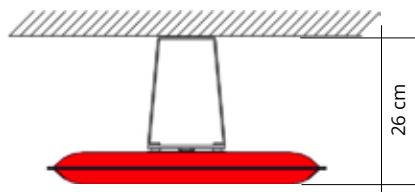

Esempio di montaggio del pannello a soffitto
Example of mounting for a ceiling fixed panel.
Da utilizzare con codici / To be used with
codes:
7MC80-XXXX
7MC120-XXXX
7MC160-XXXX