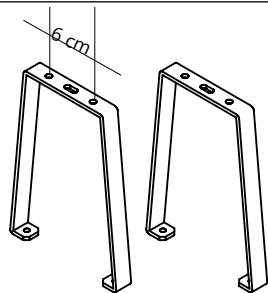

7MC247-GR

Grigio argento
Silver grey
Gris argenté
Gris plata
Silbergrau

1 coppia / 1 pair
1 paire / 1 pare
1 Paar

Coppia attacchi distanziali in acciaio verniciato con polveri eposidiche.
Per montaggio a SOFFITTO utilizzare con codici: 7MC80-XXXX - 7MC120-XXXX - 7MC160-XXXX

Pair of spacer connections in powder coated steel and high-tech polymer for ceiling.
For CEILING mounting use with codes: 7MC80-XXXX - 7MC120-XXXX - 7MC160-XXXX

Paire d'accrochages espaceurs en acier peint en époxy et technopolymère pour plafond.
Pour l'installation au plafond utiliser avec les réf.: 7MC80-XXXX - 7MC120-XXXX - 7MC160-XXXX

Par de enganches espaciadores de acero recubierto epoxi y polímero para techo.
Para montaje en TECHO usar con códigos: 7MC80-XXXX - 7MC120-XXXX - 7MC160-XXXX

Paar Distanzhalterbefestigungen aus pulverbeschichtetem Stahl und Technopolymer zur Deckenmontage.
Für DECKEN-Befestigung mit Art. 7MC80-XXXX - 7MC120-XXXX - 7MC160-XXXX benutzen.

Foro ø 6 mm
Hole ø 6 mm