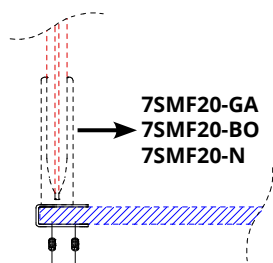

7SMF20-GA
7SMF20-BO
7SMF20-N