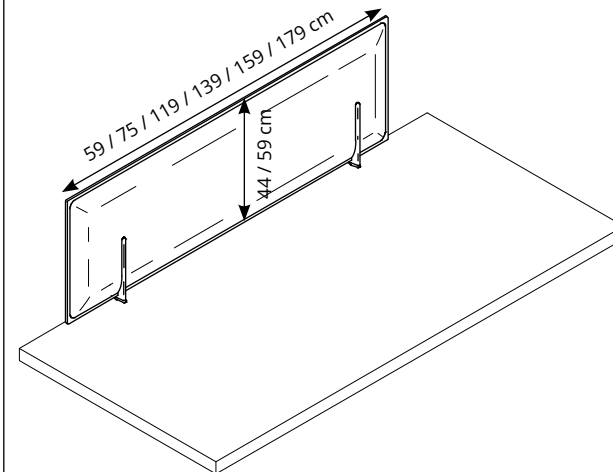

7SMFM20M-N

Nero opaco
Mat black
Noir mat
Negro mat
Mattschwarz

cad
each ≥ 8 pz
1 coppia / 1 pair
1 paire / 1 pare
1 Paar

Coppia attacchi in zama con morsetto in zama verniciati con polveri epossidiche per fissaggio al piano della scrivania. **Per pannelli Minimal 44 pag. 92 e Minimal 59 pag. 93.**

Pair of brackets with clamp in powder-coated zamac for connection to the desk top. **For panels: Minimal 44 page 92 and Minimal 59 page 93.**

Paire d'étriers en zamac avec étai en zamac peint époxy pour fixation au bureau. **Pour panneaux Minimal 44 page 92 et Minimal 59 page 93.**

Par de abrazaderas de zamac con mordaza recubiertas epoxi para fijacion al plano del escritorio. **Para paneles Minimal 44 pag 92 y Minimal 59 page 93.**

1 Paar Halterungen aus pulverbeschichtetem Zamac mit Klemmen zur Befestigung an der Tischplatte. **Für Paneele: Minimal 44 Seite 92 und Minimal 59 Seite 93.**