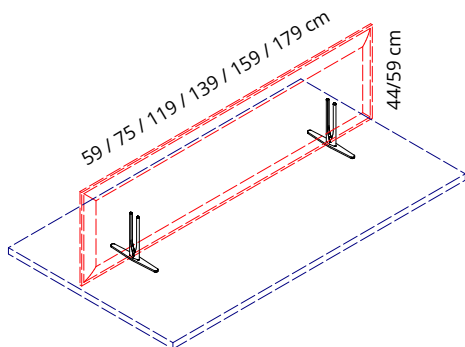

7SMP25-GA

Grigio argento
Silver grey
Gris argenté
Gris plata
Silbergrau

1 coppia / 1 pair
1 paire / 1 pare
1 Paar

Coppia staffe con base in acciaio verniciato con polveri epossidiche per appoggio al piano della scrivania.

Per pannelli Minimal Minimal 44 pag. 92 e Minimal 59 pag. 93.

Pair of brackets with base in powder coated steel for desk top stand. **For panels: Minimal 44 page 92 and Minimal 59 page 93.**

7SMP25M-GA

Grigio argento
Silver grey
Gris argenté
Gris plata
Silbergrau

cad each ≥ 8 pz
1 coppia / 1 pair
1 paire / 1 pare
1 Paar

Paire d'étriers avec base en acier peint en époxy à poser sur le dessus du bureau.

Pour panneaux Minimal 44 page 92 et Minimal 59 page 93.

Par de abrazaderas con base de acero recubierto epoxi para apoyar al escritorio.

Para panels Minimal 44 pag. 92 y Minimal 59 pag 93.

Paar Halterungen mit Standfüßen aus pulverbeschichtetem Stahl zur Aufstellung auf der Tischplatte.

Für Paneele: Minimal 44 Seite 92 und Minimal 59 Seite 93.

7SMP25-BO

Bianco opaco
Mat white
Blanc mat
Blanco mate
Mattweiß

1 coppia / 1 pair
1 paire / 1 pare
1 Paar

7SMP25M-BO

Bianco opaco
Mat white
Blanc mat
Blanco mate
Mattweiß

cad each ≥ 8 pz
1 coppia / 1 pair
1 paire / 1 pare
1 Paar

7SMP25-N

Nero opaco
Mat black
Noir mat
Negro mate
Mattschwarz

1 coppia / 1 pair
1 paire / 1 pare
1 Paar

7SMP25M-N

Nero opaco
Mat black
Noir mat
Negro mate
Mattschwarz

cad each ≥ 8 pz
1 coppia / 1 pair
1 paire / 1 pare
1 Paar