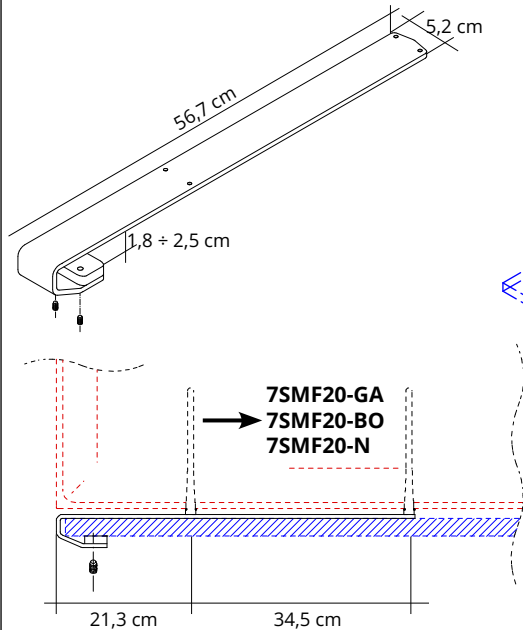

≥ 8 pz : Prezzo unitario per ordini ≥ 8 pz / Unit price for orders ≥ 8 pcs / Prix unitaire pour commandes ≥ 8 pz
Precio por unidad para pedidos ≥ 8 pz / Stückpreis für Bestellungen ≥ 8 pz

* **7SMPC2-GA**

Grigio argento
Silver grey
Gris argenté
Gris plata
Silbergrau

* **7SMPC2M-GA**

Grigio argento
Silver grey
Gris argenté
Gris plata
Silbergrau

cad
each ≥ 8 pz

* **7SMPC2-BO**

Bianco opaco
Mat white
Blanc mat
Blanco mate
Mattweiß

* **7SMPC2M-BO**

Bianco opaco
Mat white
Blanc mat
Blanco mate
Mattweiß

cad
each ≥ 8 pz

Supporto in acciaio verniciato da utilizzare con attacchi **7SMF20-GA / 7SMF20-BO / 7SMF20-N**.

Support for powder-coated steel brackets to be used with **7SMF20-GA / 7SMF20-BO / 7SMF20-N**.

Support peint époxy à utiliser avec étriers **7SMF20-GA / 7SMF20-BO / 7SMF20-N**.

Soporte para fijaciones de acero barnizado. Utilización con abrazaderas **7SMF20-GA / 7SMF20-BO / 7SMF20-N**.

Stahlbefestigungen zur Verwendung mit den Halterungen **7SMF20-GA / 7SMF20-BO / 7SMF20-N**.

* **DISPONIBILE FINO AD ESAURIMENTO SCORTE**
AVAILABLE WHILE STOCKS LAST