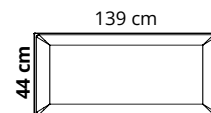

MINIMAL

AKOESTIEKBOETIEK

Colore Colour	Codice/Code Prezzo/Price	Codice/Code Prezzo/Price	Codice/Code Prezzo/Price	Codice/Code Prezzo/Price	Codice/Code Prezzo/Price	
Bianco White	0001	7S408-0001	7S412-0001	7S414-0001	7S416-0001	7S418-0001
Grigio argento Silver grey	8004	7S408-8004	7S412-8004	7S414-8004	7S416-8004	7S418-8004
Grigio scuro Dark grey	8007	7S408-8007	7S412-8007	7S414-8007	7S416-8007	7S418-8007
Beige Beige	1008	7S408-1008	7S412-1008	7S414-1008	7S416-1008	7S418-1008
Giallo Yellow	3008	7S408-3008	7S412-3008	7S414-3008	7S416-3008	7S418-3008
Arancione Orange	4030	7S408-4030	7S412-4030	7S414-4030	7S416-4030	7S418-4030
Rosso Red	4027	7S408-4027	7S412-4027	7S414-4027	7S416-4027	7S418-4027
Verde chiaro Light green	7004	7S408-7004	7S412-7004	7S414-7004	7S416-7004	7S418-7004
Azzurro Light blue	6046	7S408-6046	7S412-6046	7S414-6046	7S416-6046	7S418-6046
Ottanio Teal	6075	7S408-6075	7S412-6075	7S414-6075	7S416-6075	7S418-6075
Bianco ghiaccio Cool white	8002	_____	7S412-8002	_____	7S416-8002	_____
Nero Black	8033	_____	7S412-8033	_____	7S416-8033	_____