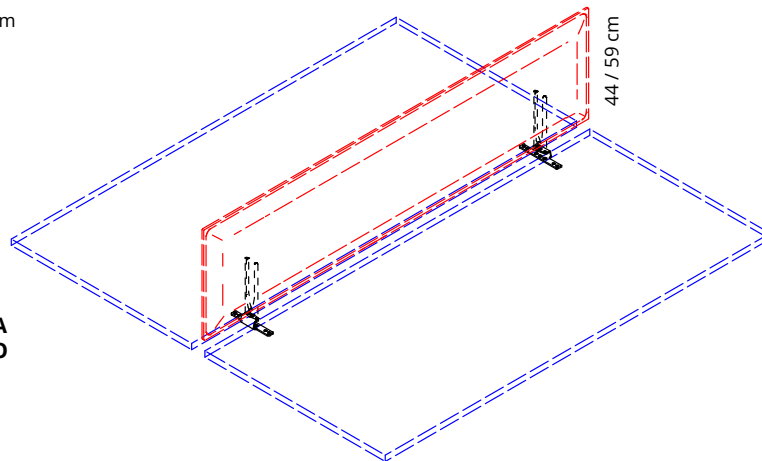

1 Paar Stahlbefestigungen zur Verwendung mit den Halterungen **7SMF20-GA / 7SMF20-BO / 7SMF20-N**. Zur Befestigung von oben auf der Tischplatte, mit zentraler Schraube.

≥ 8 pz : Prezzo unitario per ordini ≥ 8 pz / Unit price for orders ≥ 8 pcs / Prix unitaire pour commandes ≥ 8 pz
Precio por unidad para pedidos ≥ 8 pz / Stückpreis für Bestellungen ≥ 8 pz