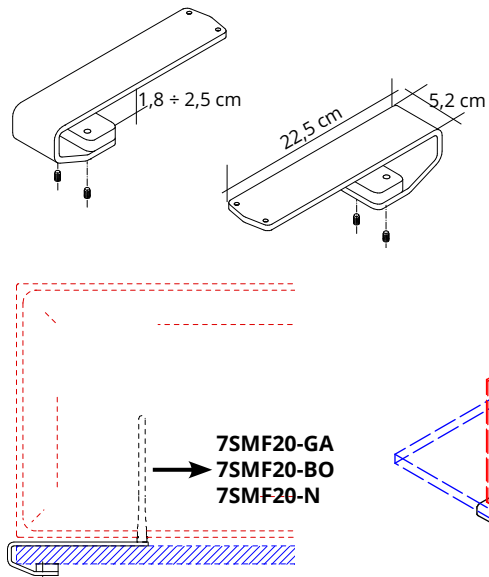

≥ 8 pz : Prezzo unitario per ordini ≥ 8 pz / Unit price for orders ≥ 8 pcs / Prix unitaire pour commandes ≥ 8 pz
Precio por unidad para pedidos ≥ 8 pz / Stückpreis für Bestellungen ≥ 8 pz

* **7SMPC1-GA**

Grigio argento
Silver grey
Gris argenté
Gris plata
Silbergrau

1 coppia / 1 pair
1 paire / 1 pare
1 Paar

* **7SMPC1M-GA**

Grigio argento
Silver grey
Gris argenté
Gris plata
Silbergrau

cad
each ≥ 8 pz
1 coppia / 1 pair
1 paire / 1 pare
1 Paar

* **7SMPC1-BO**

Bianco opaco
Mat white
Blanc mat
Blanco mate
Mattweiß

1 coppia / 1 pair
1 paire / 1 pare
1 Paar

* **7SMPC1M-BO**

Bianco opaco
Mat white
Blanc mat
Blanco mate
Mattweiß

cad
each ≥ 8 pz
1 coppia / 1 pair
1 paire / 1 pare
1 Paar

Coppia supporti in acciaio verniciato da utilizzare con attacchi **7SMF20-GA / 7SMF20-BO / 7SMF20-N**.

Pair of supports for powder-coated steel brackets to be used with **7SMF20-GA / 7SMF20-BO / 7SMF20-N**.

Paire de supports peint époxy à utiliser avec étriers **7SMF20-GA / 7SMF20-BO / 7SMF20-N**.

2 soportes para fijaciones de acero barnizado. Utilización con abrazaderas **7SMF20-GA / 7SMF20-BO / 7SMF20-N**.

1 Paar Stahlbefestigungen zur Verwendung mit den Halterungen **7SMF20-GA / 7SMF20-BO / 7SMF20-N**.

* **DISPONIBILE FINO AD ESAURIMENTO SCORTE**
AVAILABLE WHILE STOCKS LAST