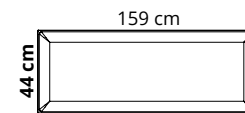

MINIMAL

AKOESTIEKBOETIEK

Colore Colour	Codice/Code Prezzo/Price	Codice/Code Prezzo/Price	Codice/Code Prezzo/Price	Codice/Code Prezzo/Price	Codice/Code Prezzo/Price	
Bianco White	0001	7S408-0001	7S412-0001	7S414-0001	7S416-0001	7S418-0001
Grigio argento Silver grey	8004	7S408-8004	7S412-8004	7S414-8004	7S416-8004	7S418-8004
Grigio scuro Dark grey	8007	7S408-8007	7S412-8007	7S414-8007	7S416-8007	7S418-8007
Beige Beige	1008	7S408-1008	7S412-1008	7S414-1008	7S416-1008	7S418-1008
Giallo Yellow	3008	7S408-3008	7S412-3008	7S414-3008	7S416-3008	7S418-3008
Arancione Orange	4030	7S408-4030	7S412-4030	7S414-4030	7S416-4030	7S418-4030
Rosso Red	4027	7S408-4027	7S412-4027	7S414-4027	7S416-4027	7S418-4027
Verde chiaro Light green	7004	7S408-7004	7S412-7004	7S414-7004	7S416-7004	7S418-7004
Azzurro Light blue	6046	7S408-6046	7S412-6046	7S414-6046	7S416-6046	7S418-6046
Ottanio Teal	6075	7S408-6075	7S412-6075	7S414-6075	7S416-6075	7S418-6075
Bianco ghiaccio Cool white	8002	_____	7S412-8002	_____	7S416-8002	_____
Nero Black	8033	_____	7S412-8033	_____	7S416-8033	_____