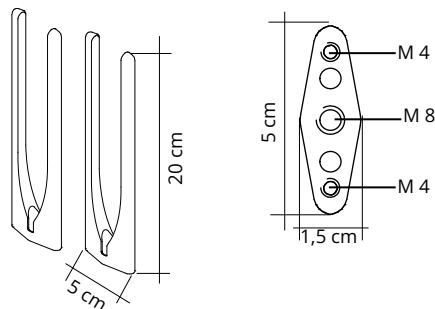

7SMF20-GA

Grigio argento
Silver grey
Gris argenté
Gris plata
Silbergrau

1 coppia / 1 pair
1 paire / 1 pare
1 Paar

7SMF20M-GA

Grigio argento
Silver grey
Gris argenté
Gris plata
Silbergrau

cad
each ≥ 8 pz
1 coppia / 1 pair
1 paire / 1 pare
1 Paar

7SMF20-BO

Bianco opaco
Mat white
Blanc mat
Blanco mate
Mattweiß

1 coppia / 1 pair
1 paire / 1 pare
1 Paar

7SMF20M-BO

Bianco opaco
Mat white
Blanc mat
Blanco mate
Mattweiß

cad
each ≥ 8 pz
1 coppia / 1 pair
1 paire / 1 pare
1 Paar

7SMF20-N

Nero opaco
Mat black
Noir mat
Negro mate
Mattschwarz

1 coppia / 1 pair
1 paire / 1 pare
1 Paar

7SMF20M-N

Nero opaco
Mat black
Noir mat
Negro mate
Mattschwarz

cad
each ≥ 8 pz
1 coppia / 1 pair
1 paire / 1 pare
1 Paar

Coppia attacchi in zama verniciata con polveri eposidiche per fissaggio sopra il piano della scrivania tramite viti (non incluse). **Per pannelli Minimal 44 pag. 92 e Minimal 59 pag. 93.**

Pair of brackets in powder-coated zamac to be fixed on the desk top with screws (not included). **For panels: Minimal 44 page 92 and Minimal 59 page 93.**

Paire d'étriers en zamac peint époxy pour fixation sur le bureau par vis (non incluses). **Pour panneaux Minimal 44 page 92 et Minimal 59 page 93.**

Par de abrazaderas de zamac recubierto epoxi para fijacion sobre el plano del escritorio por medio de tornillos (no incluydos). **Para paneles Minimal 44 pag. 92 y Minimal 59 pag 93.**

1 Paar Halterungen aus pulverbeschichtetem Zamac zur Befestigung auf der Tischplatte durch Schrauben (nicht inkludiert). **Für Paneele: Minimal 44 Seite 92 und Minimal 59 Seite 93.**