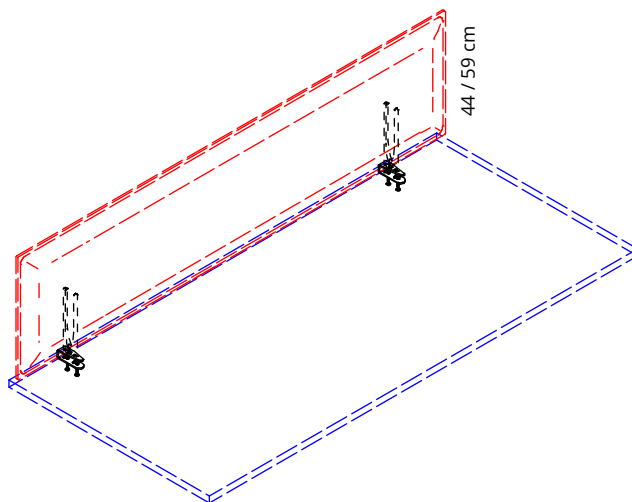

Paire d'étriers en zamac peint époxy pour fixation sur le bureau par vis (non incluses). **Pour panneaux Minimal 44 page 92 et Minimal 59 page 93.**

Par de abrazaderas de zamac recubierto epoxi para fijacion sobre el plano del escritorio por medio de tornillos (no incluydos). **Para paneles Minimal 44 pag. 92 y Minimal 59 pag 93.**

1 Paar Halterungen aus pulverbeschichtetem Zamac zur Befestigung auf der Tischplatte durch Schrauben (nicht inkludiert). **Für Paneele: Minimal 44 Seite 92 und Minimal 59 Seite 93.**

7SMF20-GA
7SMF20-BO
7SMF20-N