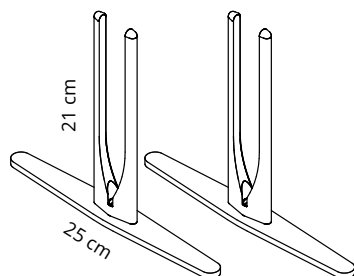

7SMP25-GA

Grigio argento
Silver grey
Gris argenté
Gris plata
Silbergrau

1 coppia / 1 pair
1 paire / 1 pare
1 Paar

Coppia staffe con base in acciaio verniciato con polveri epossidiche per appoggio al piano della scrivania.

Per pannelli Minimal Minimal 44 pag. 92 e Minimal 59 pag. 93.

Pair of brackets with base in powder coated steel for desk top stand. **For panels: Minimal 44 page 92 and Minimal 59 page 93.**

7SMP25M-GA

Grigio argento
Silver grey
Gris argenté
Gris plata
Silbergrau

cad each ≥ 8 pz
1 coppia / 1 pair
1 paire / 1 pare
1 Paar

Paire d'étriers avec base en acier peint en époxy à poser sur le dessus du bureau.

Pour panneaux Minimal 44 page 92 et Minimal 59 page 93.

Par de abrazaderas con base de acero recubierto epoxi para apoyar al escritorio.

Para panels Minimal 44 pag. 92 y Minimal 59 pag 93.

Paar Halterungen mit Standfüßen aus pulverbeschichtetem Stahl zur Aufstellung auf der Tischplatte.

Für Paneele: Minimal 44 Seite 92 und Minimal 59 Seite 93.

7SMP25-BO

Bianco opaco
Mat white
Blanc mat
Blanco mate
Mattweiß

1 coppia / 1 pair
1 paire / 1 pare
1 Paar

7SMP25M-BO

Bianco opaco
Mat white
Blanc mat
Blanco mate
Mattweiß

cad each ≥ 8 pz
1 coppia / 1 pair
1 paire / 1 pare
1 Paar

7SMP25-N

Nero opaco
Mat black
Noir mat
Negro mate
Mattschwarz

1 coppia / 1 pair
1 paire / 1 pare
1 Paar

7SMP25M-N

Nero opaco
Mat black
Noir mat
Negro mate
Mattschwarz

cad each ≥ 8 pz
1 coppia / 1 pair
1 paire / 1 pare
1 Paar