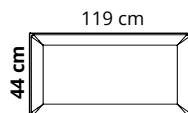

MINIMAL

AKOESTIEKBOETIEK

Colore Colour	Codice/Code Prezzo/Price	Codice/Code Prezzo/Price	Codice/Code Prezzo/Price	Codice/Code Prezzo/Price	Codice/Code Prezzo/Price	
Bianco White	0001	7S408-0001	7S412-0001	7S414-0001	7S416-0001	7S418-0001
Grigio argento Silver grey	8004	7S408-8004	7S412-8004	7S414-8004	7S416-8004	7S418-8004
Grigio scuro Dark grey	8007	7S408-8007	7S412-8007	7S414-8007	7S416-8007	7S418-8007
Beige Beige	1008	7S408-1008	7S412-1008	7S414-1008	7S416-1008	7S418-1008
Giallo Yellow	3008	7S408-3008	7S412-3008	7S414-3008	7S416-3008	7S418-3008
Arancione Orange	4030	7S408-4030	7S412-4030	7S414-4030	7S416-4030	7S418-4030
Rosso Red	4027	7S408-4027	7S412-4027	7S414-4027	7S416-4027	7S418-4027
Verde chiaro Light green	7004	7S408-7004	7S412-7004	7S414-7004	7S416-7004	7S418-7004
Azzurro Light blue	6046	7S408-6046	7S412-6046	7S414-6046	7S416-6046	7S418-6046
Ottanio Teal	6075	7S408-6075	7S412-6075	7S414-6075	7S416-6075	7S418-6075
Bianco ghiaccio Cool white	8002	_____	7S412-8002	_____	7S416-8002	_____
Nero Black	8033	_____	7S412-8033	_____	7S416-8033	_____