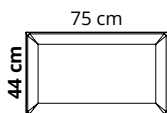

MINIMAL

AKOESTIEKBOETIEK

Colore Colour	Codice/Code Prezzo/Price	Codice/Code Prezzo/Price	Codice/Code Prezzo/Price	Codice/Code Prezzo/Price	Codice/Code Prezzo/Price	
Bianco White	0001	7S408-0001	7S412-0001	7S414-0001	7S416-0001	7S418-0001
Grigio argento Silver grey	8004	7S408-8004	7S412-8004	7S414-8004	7S416-8004	7S418-8004
Grigio scuro Dark grey	8007	7S408-8007	7S412-8007	7S414-8007	7S416-8007	7S418-8007
Beige Beige	1008	7S408-1008	7S412-1008	7S414-1008	7S416-1008	7S418-1008
Giallo Yellow	3008	7S408-3008	7S412-3008	7S414-3008	7S416-3008	7S418-3008
Arancione Orange	4030	7S408-4030	7S412-4030	7S414-4030	7S416-4030	7S418-4030
Rosso Red	4027	7S408-4027	7S412-4027	7S414-4027	7S416-4027	7S418-4027
Verde chiaro Light green	7004	7S408-7004	7S412-7004	7S414-7004	7S416-7004	7S418-7004
Azzurro Light blue	6046	7S408-6046	7S412-6046	7S414-6046	7S416-6046	7S418-6046
Ottanio Teal	6075	7S408-6075	7S412-6075	7S414-6075	7S416-6075	7S418-6075
Bianco ghiaccio Cool white	8002	_____	7S412-8002	_____	7S416-8002	_____
Nero Black	8033	_____	7S412-8033	_____	7S416-8033	_____