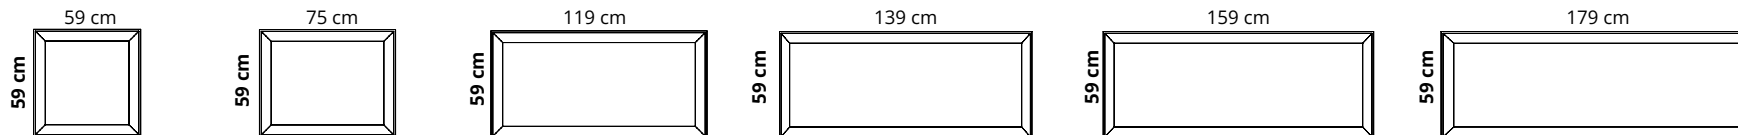

Colore Colour	Codice/Code Prezzo/Price	Codice/Code Prezzo/Price	Codice/Code Prezzo/Price	Codice/Code Prezzo/Price	Codice/Code Prezzo/Price	Codice/Code Prezzo/Price	
	Bianco White	0001	7S066-0001	7S086-0001	7S126-0001	7S146-0001	7S166-0001	7S186-0001
	Grigio argento Silver grey	8004	7S066-8004	7S086-8004	7S126-8004	7S146-8004	7S166-8004	7S186-8004
	Grigio scuro Dark grey	8007	7S066-8007	7S086-8007	7S126-8007	7S146-8007	7S166-8007	7S186-8007
	Beige Beige	1008	7S066-1008	7S086-1008	7S126-1008	_____	7S166-1008	_____
	Giallo Yellow	3008	7S066-3008	7S086-3008	7S126-3008	_____	7S166-3008	_____
	Arancione Orange	4030	7S066-4030	7S086-4030	7S126-4030	_____	7S166-4030	_____
	Rosso Red	4027	7S066-4027	7S086-4027	7S126-4027	_____	7S166-4027	_____
	Verde chiaro Light green	7004	7S066-7004	7S086-7004	7S126-7004	_____	7S166-7004	_____
	Azzurro Light blue	6046	7S066-6046	7S086-6046	7S126-6046	7S146-6046	7S166-6046	7S186-6046
	Ottanio Teal	6075	7S066-6075	7S086-6075	7S126-6075	_____	7S166-6075	_____
	Bianco ghiaccio Cool white	8002	_____	_____	7S126-8002	_____	7S166-8002	_____
	Nero Black	8033	_____	_____	7S126-8033	_____	7S166-8033	_____

Pannello con imbottitura interna in poliester a **densità variabile** Snowsound® Technology. Rivestimento esterno in tessuto di poliester Trevira CS®.

Panel with polyester internal padding with Snowsound® Technology **variable density**. Polyester covering in Trevira CS® fabric.

Panneau avec rembourrage interne en polyester à **densité variable** Snowsound® Technology. Revêtement externe en tissu de polyester Trevira CS®.

Panel con acolchado interior de poliéster de **densidad variable** Snowsound® Technology. Revestimiento exterior de tejido de poliéster Trevira CS®.

Panel mit Polyester-Füllmaterial von **unterschiedlicher Dichte** Snowsound® Technology. Polyester-Bezug aus Trevira CS®-Material.