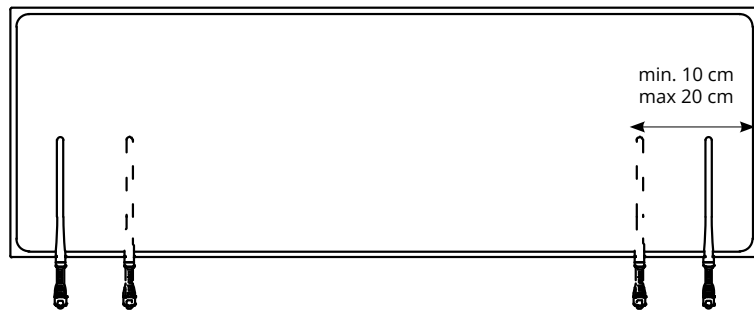

Gli attacchi vengono fissati a scrivania e il pannello viene inserito negli attacchi.

Brackets are fixed to the desktop and the panel is inserted into the brackets.

Les supports sont fixée sur le plan de travail et le panneau est inséré dans les supports.

Las conexiones se fijan al escritorio y el panel se inserta en las conexiones.

Die Halterungen werden an der Tischplatte befestigt und das Paneel wird in die Halterungen eingesetzt.