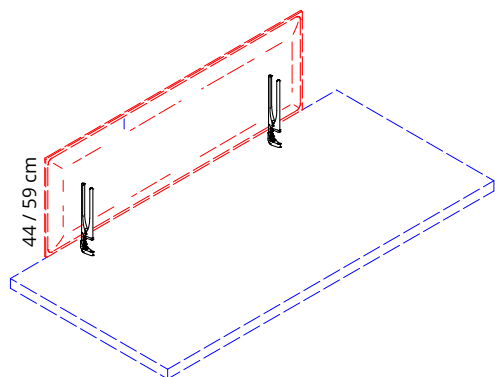

Pair of brackets with clamp in powder-coated zamac for connection to the desk top. **For panels: Minimal 44 page 92 and Minimal 59 page 93.**

Paire d'étriers en zamac avec étai en zamac peint époxy pour fixation au bureau. **Pour panneaux Minimal 44 page 92 et Minimal 59 page 93.**

Par de abrazaderas de zamac con mordaza recubiertas epoxi para fijacion al plano del escritorio. **Para paneles Minimal 44 pag 92 y Minimal 59 page 93.**

1 Paar Halterungen aus pulverbeschichtetem Zamac mit Klemmen zur Befestigung an der Tischplatte. **Für Paneele: Minimal 44 Seite 92 und Minimal 59 Seite 93.**