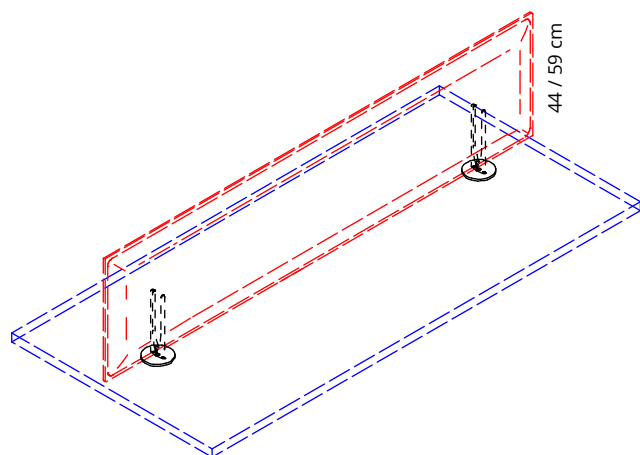

≥ 8 pz : Prezzo unitario per ordini ≥ 8 pz / Unit price for orders ≥ 8 pcs / Prix unitaire pour commandes ≥ 8 pz
Precio por unidad para pedidos ≥ 8 pz / Stückpreis für Bestellungen ≥ 8 pz

7SMPM-GA

Grigio argento
Silver grey
Gris argenté
Gris plata
Silbergrau

1 coppia / 1 pair
1 paire / 1 pare
1 Paar

Coppia di basi in acciaio verniciato per fissaggio al piano della scrivania. Fissaggio al piano obbligatorio a cura del cliente. Scegliere il tipo di fissaggio / incollaggio idoneo alla superficie del piano. Da utilizzare con attacchi **7SMF20-GA / 7SMF20-BO / 7SMF20-N**.

Pair of bases in powder coated steel for fixing to the desk top. Mandatory fastening to the top at customer's care. Choose the most suitable connection/gluing for the surface. To be used with **7SMF20-GA / 7SMF20-BO / 7SMF20-N**.

Paire de bases en acier peint en époxy à fixer au dessus du bureau. Fixation au dessus obligatoire de la part du client. Choisir le type d'accrochage/collage adapté à la surface du dessus. A utiliser avec étriers **7SMF20-GA / 7SMF20-BO / 7SMF20-N**.

7SMPPM-GA

Grigio argento
Silver grey
Gris argenté
Gris plata
Silbergrau

cad
each ≥ 8 pz
1 coppia / 1 pair
1 paire / 1 pare
1 Paar

Par de bases de acero para fijacion al plan del escritorio. Enganche al plano obligatorio por parte del cliente. Elegir el tipo de sujetador / enlace lo mas adecuado para la superficie del plano. Utilizacion con abrazaderas **7SMF20-GA / 7SMF20-BO / 7SMF20-N**.

7SMPM-BO

Bianco opaco
Mat white
Blanc mat
Blanco mate
Mattweiß

1 coppia / 1 pair
1 paire / 1 pare
1 Paar

1 Paar Stahlböden aus pulverbeschichtetem Stahl zur Befestigung auf der Tischplatte. Befestigung durch den Kunden unbedingt erforderlich. Wählen Sie die am besten geeignete Art der Verbindung/Verklebung für die betreffende Oberfläche. Zur Verwendung mit den Halterungen **7SMF20-GA / 7SMF20-BO / 7SMF20-N**.

7SMPPM-BO

Bianco opaco
Mat white
Blanc mat
Blanco mate
Mattweiß

cad
each ≥ 8 pz
1 coppia / 1 pair
1 paire / 1 pare
1 Paar