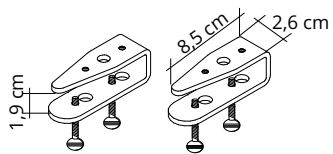

7SMF20-GA
7SMF20-BO
7SMF20-N