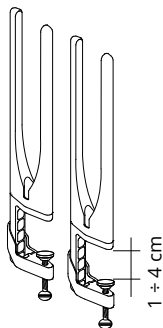

7SMFM20-GA

Grigio argento
Silver grey
Gris argenté
Gris plata
Silbergrau

1 coppia / 1 pair
1 paire / 1 pare
1 Paar

7SMFM20M-GA

Grigio argento
Silver grey
Gris argenté
Gris plata
Silbergrau

cad
each ≥ 8 pz
1 coppia / 1 pair
1 paire / 1 pare
1 Paar

7SMFM20-BO

Bianco opaco
Mat white
Blanc mat
Blanco mate
Mattweiß

1 coppia / 1 pair
1 paire / 1 pare
1 Paar

7SMFM20M-BO

Bianco opaco
Mat white
Blanc mat
Blanco mate
Mattweiß

cad
each ≥ 8 pz
1 coppia / 1 pair
1 paire / 1 pare
1 Paar

7SMFM20-N

Nero opaco
Mat black
Noir mat
Negro mate
Mattschwarz

1 coppia / 1 pair
1 paire / 1 pare
1 Paar

7SMFM20M-N

Nero opaco
Mat black
Noir mat
Negro mat
Mattschwarz

cad
each ≥ 8 pz
1 coppia / 1 pair
1 paire / 1 pare
1 Paar

Coppia attacchi in zama con morsetto in zama verniciati con polveri epossidiche per fissaggio al piano della scrivania. **Per pannelli Minimal 44 pag. 92 e Minimal 59 pag. 93.**

Pair of brackets with clamp in powder-coated zamac for connection to the desk top. **For panels: Minimal 44 page 92 and Minimal 59 page 93.**

Paire d'étriers en zamac avec étai en zamac peint époxy pour fixation au bureau. **Pour panneaux Minimal 44 page 92 et Minimal 59 page 93.**

Par de abrazaderas de zamac con mordaza recubiertas epoxi para fijacion al plano del escritorio. **Para paneles Minimal 44 pag 92 y Minimal 59 page 93.**

1 Paar Halterungen aus pulverbeschichtetem Zamac mit Klemmen zur Befestigung an der Tischplatte. **Für Paneele: Minimal 44 Seite 92 und Minimal 59 Seite 93.**