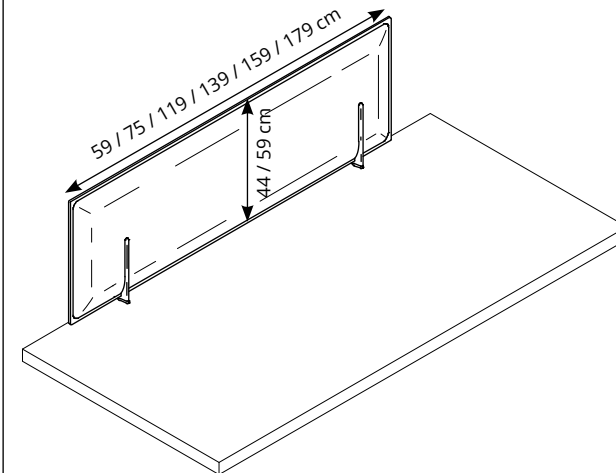

7SMF20M-N

Nero opaco
Mat black
Noir mat
Negro mate
Mattschwarz

cad
each ≥ 8 pz
1 coppia / 1 pair
1 paire / 1 pare
1 Paar

Coppia attacchi in zama verniciata con polveri eposidiche per fissaggio sopra il piano della scrivania tramite viti (non incluse). **Per pannelli Minimal 44 pag. 92 e Minimal 59 pag. 93.**

Pair of brackets in powder-coated zamac to be fixed on the desk top with screws (not included). **For panels: Minimal 44 page 92 and Minimal 59 page 93.**

Paire d'étriers en zamac peint époxy pour fixation sur le bureau par vis (non incluses). **Pour panneaux Minimal 44 page 92 et Minimal 59 page 93.**

Par de abrazaderas de zamac recubierto epoxi para fijacion sobre el plano del escritorio por medio de tornillos (no incluydos). **Para paneles Minimal 44 pag. 92 y Minimal 59 pag 93.**

1 Paar Halterungen aus pulverbeschichtetem Zamac zur Befestigung auf der Tischplatte durch Schrauben (nicht inkludiert). **Für Paneele: Minimal 44 Seite 92 und Minimal 59 Seite 93.**