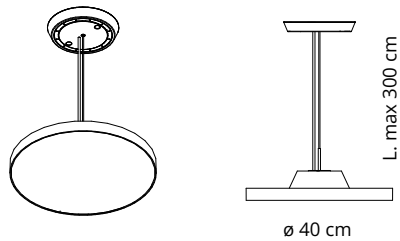

LED 40W

7LGH12-BO

Apparecchio di illuminazione a sospensione con sorgente luminosa a LED da 40W, 3000K. Struttura in metallo dotata di cavo regolabile in altezza. Cavo di alimentazione L. 300 cm. Per art. 7CLR873-XXX - 7CLR8203-XXX - 7MIL80-XXX - 7MIL120-XXX.

Suspended lighting fixture with 40W LED source, 3000K. Metal structure with with height-adjustable cable. Power cable L. 300 cm. For codes 7CLR873-XXX - 7CLR8203-XXX - 7MIL80-XXX - 7MIL120-XXX.

Appareil d'éclairage à suspension avec source de lumière à LED de 40W, 3000K. La structure en metal est munie d'un câble réglable en hauteur. Câble d'alimentation L. 300 cm. Pour art. 7CLR873-XXX - 7CLR8203-XXX - 7MIL80-XXX - 7MIL120-XXX.

Aparato de iluminación colgante con fuente de luz de LED de 40 W, 3000K. Estructura de metal, con cable regulable en altura. Cable de alimentación de 300 cm de largo. Para códigos 7CLR873-XXX - 7CLR8203-XXX - 7MIL80-XXX - 7MIL120-XXX.

Hängeleuchte mit 40W LED-Lichtquelle, 3000K. Struktur aus Metall mit höhenverstellbarem Seil. Stromversorgungskabel L. 300 cm. Für Art. 7CLR873-XXX - 7CLR8203-XXX - 7MIL80-XXX - 7MIL120-XXX.