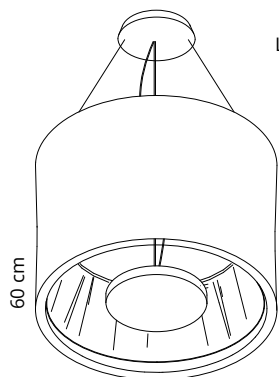

LED 40W

L. max 300 cm

60 cm

ø 80 cm

Colore
Colour
FIBER 8

Codice/Code

7MIL80L-801

7MIL80L-803