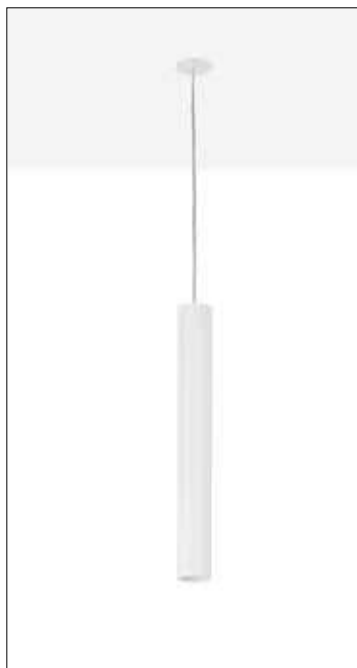

7LGH16-BO

Apparecchio di illuminazione a sospensione con sorgente luminosa a LED da 10W, 3000K. Corpo illuminante realizzato in alluminio verniciato e dotato di cavo di alimentazione con lunghezza modificabile (L. max. 390 cm). Le sorgenti luminose arretrate garantiscono un comfort visivo ottimale. Per codici 7CLR873-XXX - 7CLR8203-XXX - 7MIL80-XXX - 7MIL120-XXX.

Suspended lighting fixture with 1 LED light with 10W output, 3000K. Light fixture made of painted aluminium, with a length-adjustable power cable (max. extension 390 cm) The recessed light sources offer optimal visual comfort. For codes 7CLR873-XXX - 7CLR8203-XXX - 7MIL80-XXX - 7MIL120-XXX.

Appareil d'éclairage à suspension fourni avec 1 source lumineuse à LED de 10W, 3000K. Le corp lumineux est en aluminium peint et équipés d'un câble d'alimentation d'une longueur modifiable (L. Max 390 cm). Les sources lumineuses en retrait assurent un confort visuel optimal. Pour art. 7CLR873-XXX - 7CLR8203-XXX - 7MIL80-XXX - 7MIL120-XXX.

Aparato de iluminación colgante, que viene con 1 fuente de luz de LED (de 10W, 3000K). El cuerpo de iluminación de aluminio pintado consta de un cable de alimentación, cuyo largo se puede modificar (L. máx. 390 cm). Las fuentes de luz desplazadas hacia atrás garantizan un confort visual excelente. Para códigos 7CLR873-XXX - 7CLR8203-XXX - 7MIL80-XXX - 7MIL120-XXX.

Hängeleuchte mit 1 LED-Lichtquellen, jede zu 10W, 3000K. Die Leuchtkörper sind aus lackiertem Aluminium gefertigt und mit einem längenverstellbaren Stromkabel (L. max. 390 cm) ausgestattet. Die versenkten Lichtquellen sorgen für optimalen Sichtkomfort. Für Art. 7CLR873-XXX - 7CLR8203-XXX - 7MIL80-XXX - 7MIL120-XXX.