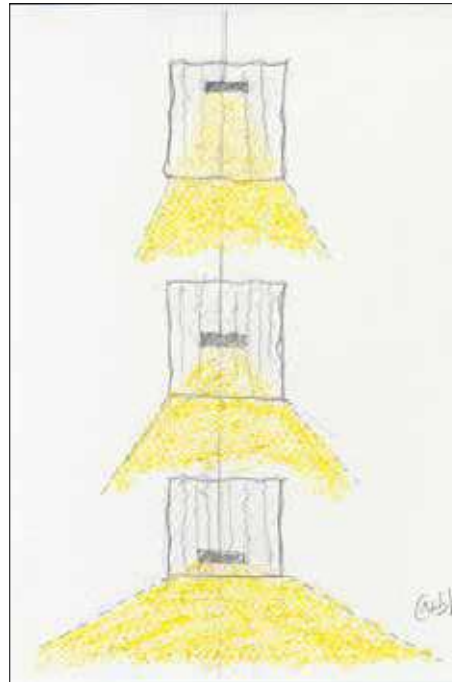

7LGH12-BO

Apparecchio di illuminazione a sospensione con sorgente luminosa a LED da 40W, 3000K. Struttura in metallo dotata di cavo regolabile in altezza. Cavo di alimentazione L. 300 cm. Per art. 7CLR873-XXX - 7CLR8203-XXX - 7MIL80-XXX - 7MIL120-XXX.

Suspended lighting fixture with 40W LED source, 3000K. Metal structure with with height-adjustable cable. Power cable L. 300 cm. For codes 7CLR873-XXX - 7CLR8203-XXX - 7MIL80-XXX - 7MIL120-XXX.

Appareil d'éclairage à suspension avec source de lumière à LED de 40W, 3000K. La structure en metal est munie d'un câble réglable en hauteur. Câble d'alimentation L. 300 cm. Pour art. 7CLR873-XXX - 7CLR8203-XXX - 7MIL80-XXX - 7MIL120-XXX.

Aparato de iluminación colgante con fuente de luz de LED de 40 W, 3000K. Estructura de metal, con cable regulable en altura. Cable de alimentación de 300 cm de largo. Para códigos 7CLR873-XXX - 7CLR8203-XXX - 7MIL80-XXX - 7MIL120-XXX.

Hängeleuchte mit 40W LED-Lichtquelle, 3000K. Struktur aus Metall mit höhenverstellbarem Seil. Stromversorgungskabel L. 300 cm. Für Art. 7CLR873-XXX - 7CLR8203-XXX - 7MIL80-XXX - 7MIL120-XXX.