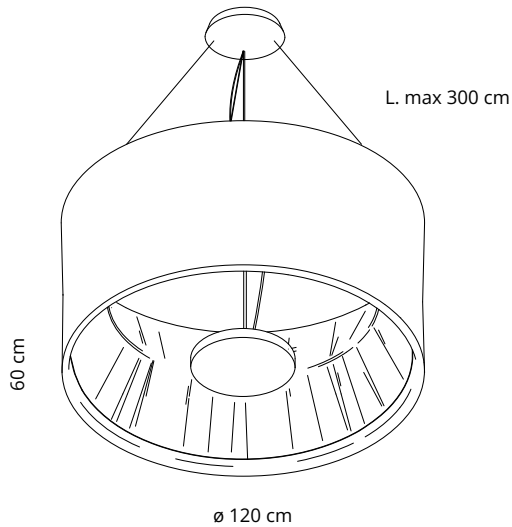

LED 40W

Colore
Colour
FIBER 8

Codice/Code

7MIL120L-801

7MIL120L-803

7MIL120L-810

7MIL120L-812

7MIL120L-813

Elemento fonoassorbente con struttura in acciaio, telo fonoassorbente in poliesteri **Snowsound-Fiber Textiles 8 Bouclé**. Tessuto asportabile e lavabile. Completo di kit per fissaggio a soffitto. Con lampada LED 40W, 3000K. La lampada è regolabile in altezza all'interno del paralume per ottenere l'illuminazione desiderata.

Sound-absorbing element with steel frame, **Snowsound-Fiber Textiles 8 Bouclé** sound absorbing fabric. Removable and washable fabric. Equipped with Kit for the ceiling fixing. With LED lamp 40W, 3000K. The lamp is height-adjustable within the shade to achieve the desired illumination.

Élément phono-absorbant avec structure en acier, toile phono-absorbante **Snowsound-Fiber Textiles 8 Bouclé**. Tissu amovible et lavable. Fourni avec kit d'accrochage au plafond. Avec lampe LED 40W, 3000K. La lampe est réglable en hauteur à l'intérieur de l'abat-jour afin d'obtenir l'éclairage souhaité.

Elemento fonoabsorbente con estructura de acero, tejido fonoabsorbente **Snowsound-Fiber Textiles 8 Bouclé**. Tejido extraíble y lavable. Completo de kit para el montaje al techo. Con lámpara LED 40W, 3000K. La lámpara es regulable en altura dentro de la pantalla para conseguir la iluminación deseada.

Schallabsorbierende Elemente mit Rahmen aus Stahl, Stoffbahn aus **Snowsound-Fiber Textiles 8 Bouclé** schallabsorbierendem Gewebe. Stoff abnehmbar und waschbar. Ausgestattet mit Set für die Deckenbefestigung. Mit LED-Lampe 40W, 3000K. Die Lampe ist innerhalb des Schirms höhenverstellbar, um die gewünschte Beleuchtungsstärke zu erreichen.

Colori disponibili su richiesta / Colours available on request / Couleurs disponibles sur demande / Colores disponibles previa solicitud / Farben auf Anfrage erhältlich

800

802

804

805

806

807

808

809

811

811

811

Minimo d'ordine per colore 5 pezzi / Minimum order quantity per colour 5 pieces / Quantité minimale par couleur 5 pièces / Pedido mínimo por color 5 unidades
Mindestbestellmenge pro Farbe 5 Stück