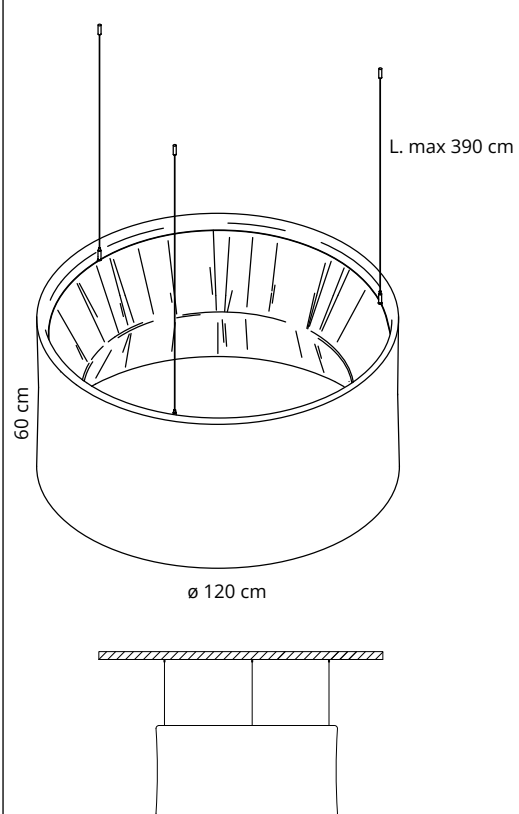

Colore / Colour

FIBER 8

7MIL120-801

7MIL120-803

7MIL120-810

7MIL120-812

7MIL120-813

Elemento fonoassorbente con struttura in acciaio, telo fonoassorbente in poliestere **Snowsound-Fiber Textiles 8 Bouclé**. Tessuto asportabile e lavabile. Completo di kit per fissaggio a soffitto

Sound-absorbing element with steel frame, **Snowsound-Fiber Textiles 8 Bouclé** sound absorbing fabric. Removable and washable fabric. Equipped with Kit for the ceiling fixing.

Élément phono-absorbant avec structure en acier, toile phono-absorbante **Snowsound-Fiber Textiles 8 Bouclé**. Tissu amovible et lavable. Fourni avec kit d'accrochage au plafond.

Elemento fonoabsorbente con estructura de acero, tejido fonoabsorbente **Snowsound-Fiber Textiles 8 Bouclé**. Tejido extraíble y lavable. Completo de kit para el montaje al techo.

Schallabsorbierende Elemente mit Rahmen aus Stahl, Stoffbahn aus **Snowsound-Fiber Textiles 8 Bouclé** schallabsorbierendem Gewebe. Stoff abnehmbar und waschbar. Ausgestattet mit Set für die Deckenbefestigung.

Colori disponibili su richiesta / Colours available on request / Couleurs disponibles sur demande / Colores disponibles previa solicitud / Farben auf Anfrage erhältlich

800

802

804

805

806

807

808

809

811

811

811

Minimo d'ordine per colore 5 pezzi / Minimum order quantity per colour 5 pieces / Quantité minimale par couleur 5 pièces / Pedido mínimo por color 5 unidades
Mindestbestellmenge pro Farbe 5 Stück