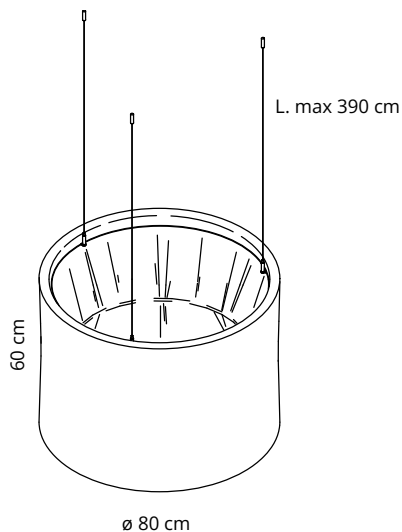

Colore
Colour
FIBER 8

Codice/Code

7MIL80-801

7MIL80-803

7MIL80-810

7MIL80-812

7MIL80-813

Elemento fonoassorbente con struttura in acciaio, telo fonoassorbente in poliestere **Snowsound-Fiber Textiles 8 Bouclé**. Tessuto asportabile e lavabile. Completo di kit per fissaggio a soffitto

Sound-absorbing element with steel frame, **Snowsound-Fiber Textiles 8 Bouclé** sound absorbing fabric. Removable and washable fabric. Equipped with Kit for the ceiling fixing.

Élément phono-absorbant avec structure en acier, toile phono-absorbante **Snowsound-Fiber Textiles 8 Bouclé**. Tissu amovible et lavable. Fourni avec kit d'accrochage au plafond.

Elemento fonoabsorbente con estructura de acero, tejido fonoabsorbente **Snowsound-Fiber Textiles 8 Bouclé**. Tejido extraíble y lavable. Completo de kit para el montaje al techo.

Schallabsorbierende Elemente mit Rahmen aus Stahl, Stoffbahn aus **Snowsound-Fiber Textiles 8 Bouclé** schallabsorbierendem Gewebe. Stoff abnehmbar und waschbar. Ausgestattet mit Set für die Deckenbefestigung.

Colori disponibili su richiesta / Colours available on request / Couleurs disponibles sur demande / Colores disponibles previa solicitud / Farben auf Anfrage erhältlich

800

802

804

805

806

807

808

809

811

811

811

Minimo d'ordine per colore 5 pezzi / Minimum order quantity per colour 5 pieces / Quantité minimale par couleur 5 pièces / Pedido mínimo por color 5 unidades
Mindestbestellmenge pro Farbe 5 Stück