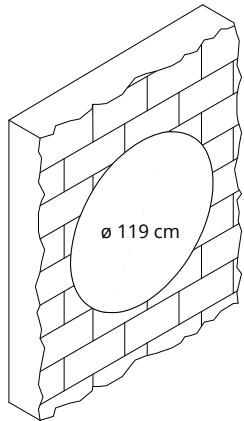

Colore
Colour

Codice/Code
Prezzo/Price

71B120WD-0001

Colore
Colour

Codice/Code
Prezzo/Price

71B120WD-8033

Colore
Colour

71B120WD-8007

Colore
Colour

71B120WD-6075

Pannello con imbottitura interna in poliester a **densità variabile** Snowsound® Technology. Rivestimento esterno in tessuto di poliester Trevira CS®. **Compresi 3 attacchi a parete.**

Panel with polyester internal padding with Snowsound® Technology **variable density**. Polyester covering in Trevira CS® fabric. **Including 3 wall connections.**

Panneau avec rembourrage interne en polyester à **densité variable** Snowsound® Technology. Revêtement externe en tissu de polyester Trevira CS®. **3 connexions murales inclus.**

Panel con acolchado interior de poliéster de **densidad variable** Snowsound® Technology. Revestimiento exterior de tejido de poliéster Trevira CS®. **Incluye 3 conexiones de pared.**

Paneel mit Polyester-Füllmaterial von **unterschiedlicher Dichte** Snowsound® Technology. Polyester-Bezug aus Trevira CS®-Material. **Inklusive 3 Wandanschlüssen.**