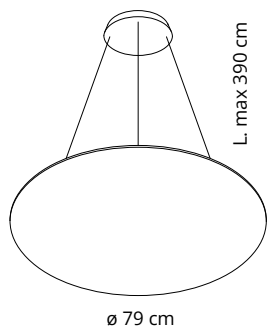

L. max 390 cm

ø 79 cm

Colore
ColourCodice/Code
Prezzo/Price**71B80CR-0001****71B80CR-8007**Colore
ColourCodice/Code
Prezzo/Price**71B80CR-8033****71B80CR-6075**

Pannello con imbottitura interna in poliester a **densità variabile** Snowsound® Technology. Rivestimento esterno in tessuto di poliester Trevira CS®. **Compresi attacchi a soffitto.**