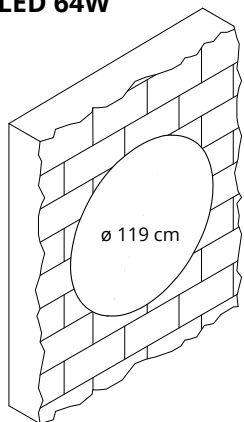

LED 64W

Colore
Colour

Codice/Code
Prezzo/Price

71B120WL-0001

Colore
Colour

Codice/Code
Prezzo/Price

71B120WL-8033

Colore
Colour

71B120WL-8007

Colore
Colour

71B120WL-6075

Pannello con imbottitura interna in poliester a **densità variabile** Snowsound® Technology. Rivestimento esterno in tessuto di poliester Trevira CS®. **Compresi 3 attacchi a parete. LED 64W 3000K**

Panel with polyester internal padding with Snowsound® Technology **variable density**. Polyester covering in Trevira CS® fabric. **Including 3 wall connections. LED 64W 3000K**

Panneau avec rembourrage interne en polyester à **densité variable** Snowsound® Technology. Revêtement externe en tissu de polyester Trevira CS®. **Including 3 wall connections. LED 64W 3000K**

Panel con acolchado interior de poliéster de **densidad variable** Snowsound® Technology. Revestimiento exterior de tejido de poliéster Trevira CS®. **Incluye 3 conexiones de pared. LED 64W 3000K**

Paneel mit Polyester-Füllmaterial von **unterschiedlicher Dichte** Snowsound® Technology. Polyester-Bezug aus Trevira CS®-Material. **Inklusive 3 Wandanschlüssen. LED 40W 3000K**