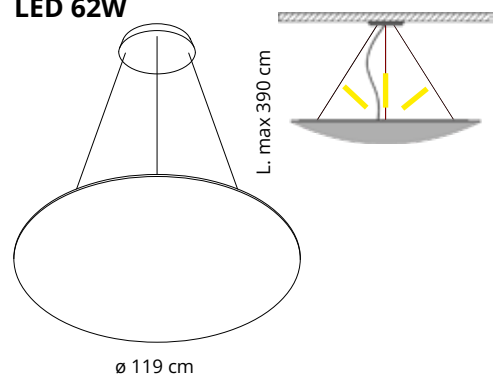

LED 62W

Colore
Colour

71B120CLR-0001

71B120CLR-8007

Colore
Colour

71B120CLR-8033

71B120CLR-6075

Pannello con imbottitura interna in poliester a **densità variabile** Snowsound® Technology. Rivestimento esterno in tessuto di poliester Trevira CS®. **Compresi attacchi a soffitto. CON LED 62W, 3000K**

Panel with polyester internal padding with Snowsound® Technology **variable density**. Polyester covering in Trevira CS® fabric. **Including ceiling connections. WITH LED 62W, 3000K**

Panneau avec rembourrage interne en polyester à **densité variable** Snowsound® Technology. Revêtement externe en tissu de polyester Trevira CS®. **Connexions plafond inclus. AVEC LED 62W, 3000K**

Panel con acolchado interior de poliéster de **densidad variable** Snowsound® Technology. Revestimiento exterior de tejido de poliéster Trevira CS®. **Incluye conexiones techo. CON LED 62W, 3000K**

Paneel mit Polyester-Füllmaterial von **unterschiedlicher Dichte** Snowsound® Technology. Polyester-Bezug aus Trevira CS®-Material. **Inklusive Deckenanschlüssen. MIT LED 62W, 3000 K**