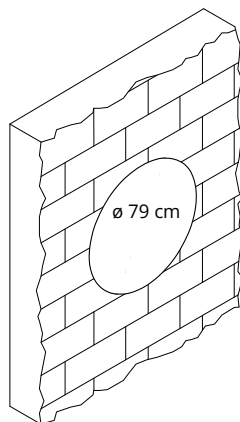

Colore
Colour

Codice/Code
Prezzo/Price

71B80WD-0001

Colore
Colour

Codice/Code
Prezzo/Price

71B80WD-8033

Colore
Colour

71B80WD-8007

Colore
Colour

71B80WD-6075

Pannello con imbottitura interna in poliester a **densità variabile** Snowsound® Technology. Rivestimento esterno in tessuto di poliester Trevira CS®. **Compresi 3 attacchi a parete.**

Panel with polyester internal padding with Snowsound® Technology **variable density**. Polyester covering in Trevira CS® fabric. **Including 3 wall connections.**

Panneau avec rembourrage interne en polyester à **densité variable** Snowsound® Technology. Revêtement externe en tissu de polyester Trevira CS®. **3 connexions murales inclus.**

Panel con acolchado interior de poliéster de **densidad variable** Snowsound® Technology. Revestimiento exterior de tejido de poliéster Trevira CS®. **Incluye 3 conexiones de pared.**

Panel mit Polyester-Füllmaterial von **unterschiedlicher Dichte** Snowsound® Technology. Polyester-Bezug aus Trevira CS®-Material. **Inklusive 3 Wandanschlüssen.**