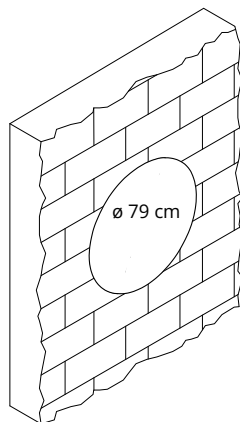

Colore
Colour

Codice/Code
Prezzo/Price

71B80W-0001

Colore
Colour

Codice/Code
Prezzo/Price

71B80W-8033

Colore
Colour

71B80W-8007

Colore
Colour

71B80W-6075

Pannello con imbottitura interna in poliester a **densità variabile** Snowsound® Technology. Rivestimento esterno in tessuto di poliester Trevira CS®. **Compresi 3 attacchi a parete.**

Panel with polyester internal padding with Snowsound® Technology **variable density**. Polyester covering in Trevira CS® fabric. **Including 3 wall connections.**

Panneau avec rembourrage interne en polyester à **densité variable** Snowsound® Technology. Revêtement externe en tissu de polyester Trevira CS®. **3 connexions murales inclus.**

Panel con acolchado interior de poliéster de **densidad variable** Snowsound® Technology. Revestimiento exterior de tejido de poliéster Trevira CS®. **Incluye 3 conexiones de pared.**

Panel mit Polyester-Füllmaterial von **unterschiedlicher Dichte** Snowsound® Technology. Polyester-Bezug aus Trevira CS®-Material. **Inklusive 3 Wandanschlüssen.**