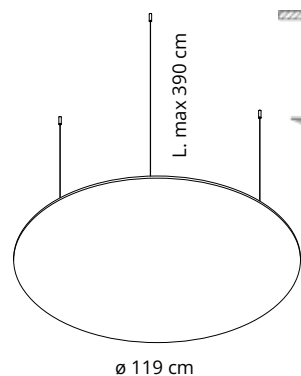

Colore
Colour

Codice/Code
Prezzo/Price

71B120C-0001

Colore
Colour

Codice/Code
Prezzo/Price

71B120C-8033

71B120C-8007

71B120C-6075

Pannello con imbottitura interna in poliester a **densità variabile** Snowsound® Technology. Rivestimento esterno in tessuto di poliester Trevira CS®. **Compresi attacchi a soffitto.**

Panel with polyester internal padding with Snowsound® Technology **variable density**. Polyester covering in Trevira CS® fabric. **Including ceiling connections.**

Panneau avec rembourrage interne en polyester à **densité variable** Snowsound® Technology. Revêtement externe en tissu de polyester Trevira CS®. **Connexions plafond inclus.**

Panel con acolchado interior de poliéster de **densidad variable** Snowsound® Technology. Revestimiento exterior de tejido de poliéster Trevira CS®. **Incluye conexiones techo.**

Panel mit Polyester-Füllmaterial von **unterschiedlicher Dichte** Snowsound® Technology. Polyester-Bezug aus Trevira CS®-Material. **Inklusive Deckenanschlüssen.**