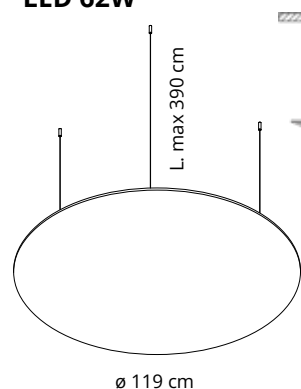

LED 62W

Colore
Colour

Codice/Code
Prezzo/Price

71B120CL-0001

Colore
Colour

Codice/Code
Prezzo/Price

71B120CL-8033

71B120CL-8007

71B120CL-6075

Pannello con imbottitura interna in poliester a **densità variabile** Snowsound® Technology. Rivestimento esterno in tessuto di poliester Trevira CS®. **Compresi attacchi a soffitto. CON LED 62W, 3000K**

Panel with polyester internal padding with Snowsound® Technology **variable density**. Polyester covering in Trevira CS® fabric. **Including ceiling connections. WITH LED 62W, 3000K**

Panneau avec rembourrage interne en polyester à **densité variable** Snowsound® Technology. Revêtement externe en tissu de polyester Trevira CS®. **Connexions plafond inclus. AVEC LED 62W, 3000K**

Panel con acolchado interior de poliéster de **densidad variable** Snowsound® Technology. Revestimiento exterior de tejido de poliéster Trevira CS®. **Incluye conexiones techo. CON LED 62W, 3000K**

Panel mit Polyester-Füllmaterial von **unterschiedlicher Dichte** Snowsound® Technology. Polyester-Bezug aus Trevira CS®-Material. **Inklusive Deckenanschlüssen. MIT LED 62W, 3000 K**