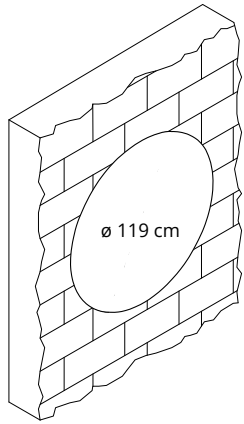

Colore
Colour

Codice/Code
Prezzo/Price

71B120W-0001

Colore
Colour

Codice/Code
Prezzo/Price

71B120W-8033

Colore
Colour

71B120W-8007

Colore
Colour

71B120W-6075

Pannello con imbottitura interna in poliester a **densità variabile** Snowsound® Technology. Rivestimento esterno in tessuto di poliester Trevira CS®. **Compresi 3 attacchi a parete.**

Panel with polyester internal padding with Snowsound® Technology **variable density**. Polyester covering in Trevira CS® fabric. **Including 3 wall connections.**

Panneau avec rembourrage interne en polyester à **densité variable** Snowsound® Technology. Revêtement externe en tissu de polyester Trevira CS®. **3 connexions murales inclus.**

Panel con acolchado interior de poliéster de **densidad variable** Snowsound® Technology. Revestimiento exterior de tejido de poliéster Trevira CS®. **Incluye 3 conexiones de pared.**

Paneel mit Polyester-Füllmaterial von **unterschiedlicher Dichte** Snowsound® Technology. Polyester-Bezug aus Trevira CS®-Material. **Inklusive 3 Wandanschlüssen.**