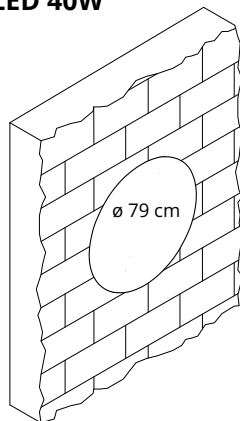

LED 40W

Colore
Colour

Codice/Code
Prezzo/Price

71B80WL-0001

Colore
Colour

Codice/Code
Prezzo/Price

71B80WL-8033

Colore
Colour

71B80WL-8007

Colore
Colour

71B80WL-6075

Pannello con imbottitura interna in poliester a **densità variabile** Snowsound® Technology. Rivestimento esterno in tessuto di poliester Trevira CS®. **Compresi 3 attacchi a parete. LED 40W 3000K**

Panel with polyester internal padding with Snowsound® Technology **variable density**. Polyester covering in Trevira CS® fabric. **Including 3 wall connections. LED 40W 3000K**

Panneau avec rembourrage interne en polyester à **densité variable** Snowsound® Technology. Revêtement externe en tissu de polyester Trevira CS®. **Including 3 wall connections. LED 40W 3000K**

Panel con acolchado interior de poliéster de **densidad variable** Snowsound® Technology. Revestimiento exterior de tejido de poliéster Trevira CS®. **Incluye 3 conexiones de pared. LED 40W 3000K**

Panel mit Polyester-Füllmaterial von **unterschiedlicher Dichte** Snowsound® Technology. Polyester-Bezug aus Trevira CS®-Material. **Inklusive 3 Wandanschlüssen. LED 40W 3000K**