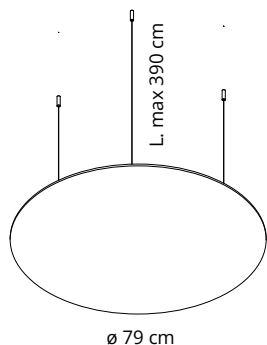

LED 38W

Colore
Colour

Codice/Code
Prezzo/Price

71B80CL-0001

Colore
Colour

Codice/Code
Prezzo/Price

71B80CL-8033

71B80CL-8007

71B80CL-6075

Pannello con imbottitura interna in poliester a **densità variabile** Snowsound® Technology. Rivestimento esterno in tessuto di poliester Trevira CS®. **Compresi attacchi a soffitto. CON LED 38W, 3000K**

Panel with polyester internal padding with Snowsound® Technology **variable density**. Polyester covering in Trevira CS® fabric. **Including ceiling connections. WITH LED 38W, 3000K**

Panneau avec rembourrage interne en polyester à **densité variable** Snowsound® Technology. Revêtement externe en tissu de polyester Trevira CS®. **Connexions plafond inclus. AVEC LED 38W, 3000K**

Panel con acolchado interior de poliéster de **densidad variable** Snowsound® Technology. Revestimiento exterior de tejido de poliéster Trevira CS®. **Incluye conexiones techo. CON LED 38W, 3000K**

Panel mit Polyester-Füllmaterial von **unterschiedlicher Dichte** Snowsound® Technology. Polyester-Bezug aus Trevira CS®-Material. **Inklusive Deckenanschlüssen. MIT LED 38W, 3000 K**