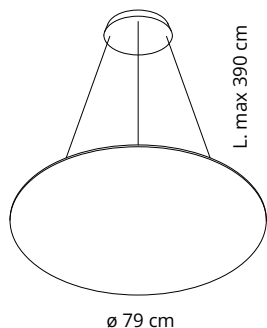

LED 38W

L. max 390 cm

ø 79 cm

Colore
Colour

Codice/Code
Prezzo/Price

71B80CLR-0001

71B80CLR-8007

Colore
Colour

Codice/Code
Prezzo/Price

71B80CLR-8033

71B80CLR-6075

Pannello con imbottitura interna in poliester a **densità variabile** Snowsound® Technology. Rivestimento esterno in tessuto di poliester Trevira CS®. **Compresi attacchi a soffitto. CON LED 38W, 3000K**

Panel with polyester internal padding with Snowsound® Technology **variable density**. Polyester covering in Trevira CS® fabric. **Including ceiling connections. WITH LED 38W, 3000K**

Panneau avec rembourrage interne en polyester à **densité variable** Snowsound® Technology. Revêtement externe en tissu de polyester Trevira CS®. **Connexions plafond inclus. AVEC LED 38W, 3000K**

Panel con acolchado interior de poliéster de **densidad variable** Snowsound® Technology. Revestimiento exterior de tejido de poliéster Trevira CS®. **Incluye conexiones techo. CON LED 38W, 3000K**

Panel mit Polyester-Füllmaterial von **unterschiedlicher Dichte** Snowsound® Technology. Polyester-Bezug aus Trevira CS®-Material. **Inklusive Deckenanschlüssen. MIT LED 38W, 3000 K**