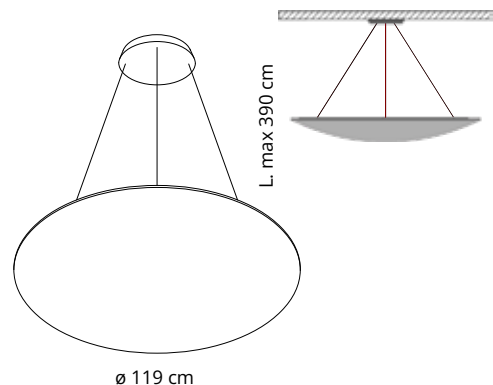

Colore
Colour

71B120CR-0001

71B120CR-8007

Colore
Colour

71B120CR-8033

71B120CR-6075

Pannello con imbottitura interna in poliester a **densità variabile** Snowsound® Technology. Rivestimento esterno in tessuto di poliester Trevira CS®. **Compresi attacchi a soffitto.**

Panel with polyester internal padding with Snowsound® Technology **variable density**. Polyester covering in Trevira CS® fabric. **Including ceiling connections.**

Panneau avec rembourrage interne en polyester à **densité variable** Snowsound® Technology. Revêtement externe en tissu de polyester Trevira CS®. **Connexions plafond inclus.**

Panel con acolchado interior de poliéster de **densidad variable** Snowsound® Technology. Revestimiento exterior de tejido de poliéster Trevira CS®. **Incluye conexiones techo.**

Paneel mit Polyester-Füllmaterial von **unterschiedlicher Dichte** Snowsound® Technology. Polyester-Bezug aus Trevira CS®-Material. **Inklusive Deckenanschlüssen.**