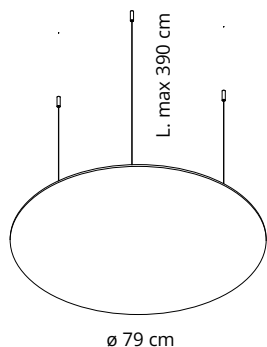

Colore
Colour

Codice/Code
Prezzo/Price

71B80C-0001

Colore
Colour

Codice/Code
Prezzo/Price

71B80C-8033

71B80C-8007

71B80C-6075

Pannello con imbottitura interna in poliester a **densità variabile** Snowsound® Technology. Rivestimento esterno in tessuto di poliester Trevira CS®. **Compresi attacchi a soffitto.**

Panel with polyester internal padding with Snowsound® Technology **variable density**. Polyester covering in Trevira CS® fabric. **Including ceiling connections.**

Panneau avec rembourrage interne en polyester à **densité variable** Snowsound® Technology. Revêtement externe en tissu de polyester Trevira CS®. **Connexions plafond inclus.**

Panel con acolchado interior de poliéster de **densidad variable** Snowsound® Technology. Revestimiento exterior de tejido de poliéster Trevira CS®. **Incluye conexiones techo.**

Panel mit Polyester-Füllmaterial von **unterschiedlicher Dichte** Snowsound® Technology. Polyester-Bezug aus Trevira CS®-Material. **Inklusive Deckenanschlüssen.**