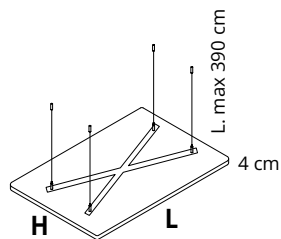

L	H	Codice Code	Codice Code	Prezzo per scatola Price per box	Pezzi per scatola Pcs. per box
120 x 80 cm		7IN128/CC Scatola da 4 pz. Box of 4 pcs.	7IN128N/CC Scatola da 4 pz. Box of 4 pcs.		4
160 x 60 cm		7IN166/CC Scatola da 4 pz. Box of 4 pcs.	7IN166N/CC Scatola da 4 pz. Box of 4 pcs.		4
160 x 120 cm		7IN1612/CC Scatola da 2 pz. Box of 2 pcs.	7IN1612N/CC Scatola da 2 pz. Box of 2 pcs.		2

Pannello in poliester a **densità variabile**. Applicabile a soffitto. (**Attacchi inclusi**).

Panel in **variable density** polyester. Ceiling mounting. (**Fixings included**).

Panneau en polyester à **densité variable**. Application au plafond. (**Fixations inclus**).

Panel poliéster de **densidad variable**. Aplicación a techo. (**Fijaciones incluydas**)

Polyesterplatte mit **unterschiedlicher Dichte**. Für die Decke geeignet. (**Inklusive Steckverbinder**).

L'articolo è acquistabile solo a scatole complete. Il codice si riferisce ad una scatola completa. / The article can only be purchased in complete boxes. The code refers to a complete box. / L'article ne peut pas être acheté que dans des boîtes complètes. Le code se réfère à une boîte complète. / El artículo sólo puede comprarse en cajas completas. El código se refiere a una caja completa. / Der Artikel kann nur in kompletten Kartons gekauft werden. Der Code bezieht sich auf einen kompletten Karton.

Dettaglio attacchi per chiodi/ganci (**inclusi**)
Connections detail for nails/hooks (**included**)

L	H	Codice Code	Codice Code	Prezzo per scatola Price per box	Pezzi per scatola Pcs. per box
120 x 80 cm		7IN128/WD Scatola da 4 pz. Box of 4 pcs.	7IN128N/WD Scatola da 4 pz. Box of 4 pcs.		4
160 x 60 cm		7IN166/WD Scatola da 4 pz. Box of 4 pcs.	7IN166N/WD Scatola da 4 pz. Box of 4 pcs.		4
160 x 120 cm		7IN1612/WD Scatola da 2 pz. Box of 2 pcs.	7IN1612N/WD Scatola da 2 pz. Box of 2 pcs.		2