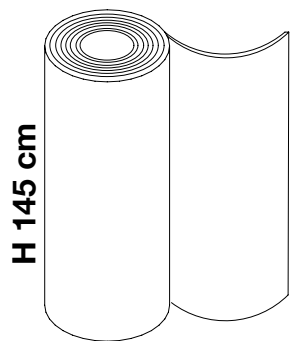

SNOWSOUND FIBER 8 BOUCLÉ

AKOESTIEKBOETIEK

FIBER 8 BOUCLE'

H 145 cm

Peso: 460 g/m² - 667 g/metro lineare
Weight: 460 g/m² - 667 g/linear meter

H = 145 cm (tolleranza / tolerance 0 + 3 cm)

X (min 6 m-max 25 m)

Rotolo (pezza) da 25 metri lineari H rotolo 145 cm

Il taglio è sempre all'unità di metro (6,7,8,9,10 24 m)

Roll of 25 linear meters H 145 cm

Cutting is always by meter only (6,7,8,9,10,..... 24 m)

Rouleau de 25 mètres linéaires H 145 cm

La coupe est toujours au mètre (6,7,8,9,10 24 m)

Rollo de 25 mts. lineales de altura 145 cms

El corte del tejido se hace solamente por metros (6,7,8,9,10 24 m)

Rolle mit 25 Laufmetern B=145 cm

Zuschnitt nur per Meter (6,7,8,9,10,....24 Meter)

Lieferzeit 3/4 Wochen (ausgenommen August)

X = lunghezza rotolo, compresa tra 6 e 25 m / X = roll length, between 6 and 25 m / X = longueur du rouleau, comprise entre 6 et 25 m

X = longitud del rollo, entre 6 y 25 m / X = Rollenlänge, zwischen 6 und 25 m