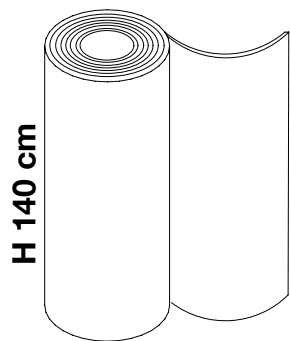

---

SNOWSOUND FIBER 3 MELANGE

---

AKOESTIEKBOETIEK

H 140 cm

Peso: 340 g/m<sup>2</sup> - 476 g/metro lineare  
Weight: 340 g/m<sup>2</sup> - 476 g/linear meter

**H = 140 cm (tolleranza / tolerance 0 + 3 cm)**

**X (min 6 m-max 25 m)**

Rotolo (pezza) da 25 metri lineari H rotolo 140 cm

Il taglio è sempre all'unità di metro (6,7,8,9,10 .... 24 m)

Roll of 25 linear meters H 140 cm

Cutting is always by meter only (6,7,8,9,10,..... 24 m)

Rouleau de 25 mètres linéaires H 140 cm

La coupe est toujours au mètre (6,7,8,9,10 .... 24 m)

Rollo de 25 mts. lineales de altura 140 cms

El corte del tejido se hace solamente por metros (6,7,8,9,10 .... 24 m)

Rolle mit 25 Laufmetern B=140 cm

Zuschnitt nur per Meter (6,7,8,9,10,....24 Meter)

**Tempi di consegna 3/4 settimane (mese di agosto escluso)**

**Lead time 3/4 weeks (month of August excluded)**

**Délai d'expédition 3/4 semaines (sauf le mois d'Août)**