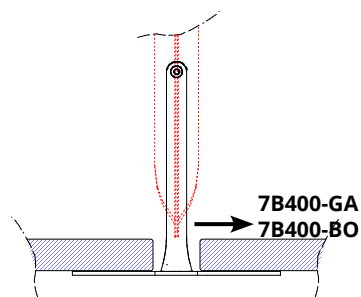

7B414-GA

Grigio argento
Silver grey
Gris argenté
Gris plata
Silbergrau

1 coppia / 1 pair
1 paire / 1 pare
1 Paar

Coppia supporti in acciaio da utilizzare con attacchi 7B400-GA / 7B400-BO.

2 steel supports for brackets 7B400-GA / 7B400-BO.

Paire de supports à utiliser avec étriers 7B400-GA / 7B400-BO.

7B414-BO

Bianco opaco
Mat white
Blanc mat
Blanco mate
Mattweiß

1 coppia / 1 pair
1 paire / 1 pare
1 Paar

2 Soportes para fijaciones de acero. Utilizacion con abrazaderas 7B400-GA / 7B400-BO.

2 Stahlbefestigungen zur Verwendung mit den Halterungen 7B400-GA / 7B400-BO.