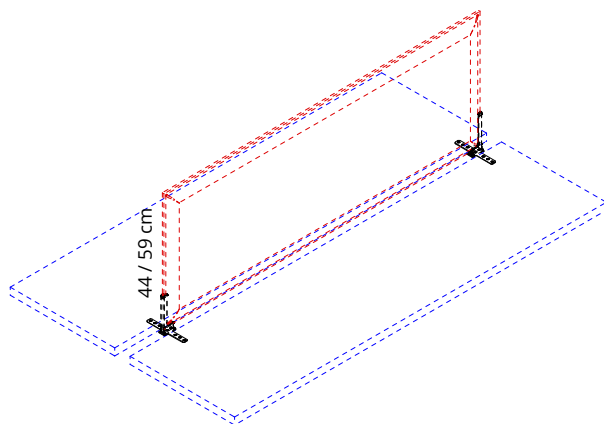

7B414-GA

Grigio argento
Silver grey
Gris argenté
Gris plata
Silbergrau

1 coppia / 1 pair
1 paire / 1 pare
1 Paar

Coppia supporti in acciaio da utilizzare con attacchi 7B400-GA / 7B400-BO.

2 steel supports for brackets 7B400-GA / 7B400-BO.

Paire de supports à utiliser avec étriers 7B400-GA / 7B400-BO.

7B414-BO

Bianco opaco
Mat white
Blanc mat
Blanco mate
Mattweiß

1 coppia / 1 pair
1 paire / 1 pare
1 Paar

2 Soportes para fijaciones de acero. Utilizacion con abrazaderas 7B400-GA / 7B400-BO.

2 Stahlbefestigungen zur Verwendung mit den Halterungen 7B400-GA / 7B400-BO.