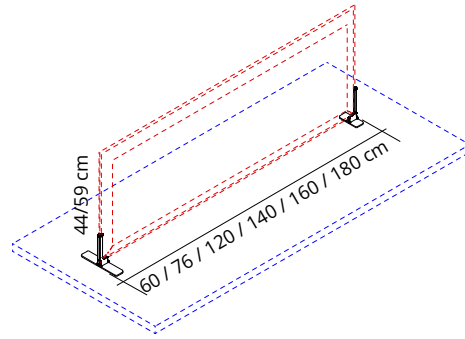

7B4130-GA

Grigio argento
Silver grey
Gris argenté
Gris plata
Silbergrau

1 coppia / 1 pair
1 paire / 1 pare
1 Paar

7B4130-BO

Bianco opaco
Mat white
Blanc mat
Blanco mate
Mattweiß

1 coppia / 1 pair
1 paire / 1 pare
1 Paar

Coppia staffe con base in acciaio verniciato con polveri epossidiche per appoggio al piano della scrivania.
Per pannelli Corner 44 pag. 102 e Corner 59 pag. 103.

Pair of brackets with base in powder coated steel for desk top stand. **For panels: Corner 44 page 102 and Corner 59 page 103.**

Paire d'étriers avec base en acier peint en époxy à poser sur le dessus du bureau.
Pour panneaux Corner 44 page 102 et Corner 59 page 103.

Par de abrazaderas con base de acero recubierto epoxi para apoyar al escritorio.
Para panel Corner 44 pag. 102 y Corner 59 pag. 103.

Paar Halterungen mit Standfüßen aus pulverbeschichtetem Stahl zur Aufstellung auf der Tischplatte.
Für Paneele: Corner 44 Seite 102 und Corner 59 Seite 103.