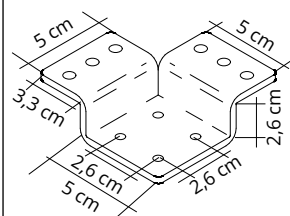

Coppia supporti in acciaio da utilizzare con attacchi 7B400-GA / 7B400-BO.

2 steel supports for brackets 7B400-GA / 7B400-BO.

2 supports à utiliser avec étriers 7B400-GA / 7B400-BO.

2 soportes para fijaciones de acero. Utilizacion con abrazaderas 7B400-GA / 7B400-BO.

2 Stahlbefestigungen zur Verwendung mit den Halterungen 7B400-GA / 7B400-BO.