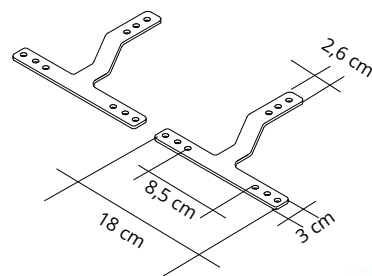

7B414-GA

Grigio argento
Silver grey
Gris argenté
Gris plata
Silbergrau

1 coppia / 1 pair
1 paire / 1 pare
1 Paar

Coppia supporti in acciaio da utilizzare con attacchi 7B400-GA / 7B400-BO.

2 steel supports for brackets 7B400-GA / 7B400-BO.

Paire de supports à utiliser avec étriers 7B400-GA / 7B400-BO.

7B414-BO

Bianco opaco
Mat white
Blanc mat
Blanco mate
Mattweiß

1 coppia / 1 pair
1 paire / 1 pare
1 Paar

2 Soportes para fijaciones de acero. Utilizacion con abrazaderas 7B400-GA / 7B400-BO.

2 Stahlbefestigungen zur Verwendung mit den Halterungen 7B400-GA / 7B400-BO.

7B415-GA

Grigio argento
Silver grey
Gris argenté
Gris plata
Silbergrau

1 coppia / 1 pair
1 paire / 1 pare
1 Paar

Coppia supporti in acciaio da utilizzare con attacchi 7B400-GA / 7B400-BO.

2 steel supports for brackets 7B400-GA / 7B400-BO.

Paire de supports à utiliser avec étriers 7B400-GA / 7B400-BO.

7B415-BO

Bianco opaco
Mat white
Blanc mat
Blanco mate
Mattweiß

1 coppia / 1 pair
1 paire / 1 pare
1 Paar

2 soportes para fijaciones de acero. Utilizacion con abrazaderas 7B400-GA / 7B400-BO.

2 Stahlbefestigungen zur Verwendung mit den Halterungen 7B400-GA / 7B400-BO.