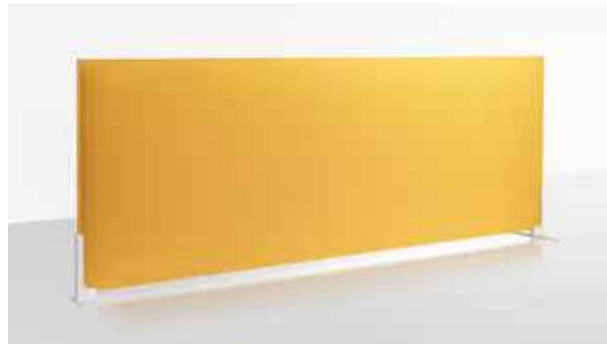

7B4130-GA

Grigio argento
Silver grey
Gris argenté
Gris plata
Silbergrau

1 coppia / 1 pair
1 paire / 1 pare
1 Paar

7B4130-BO

Bianco opaco
Mat white
Blanc mat
Blanco mate
Mattweiß

1 coppia / 1 pair
1 paire / 1 pare
1 Paar

Coppia staffe con base in acciaio verniciato con polveri epossidiche per appoggio al piano della scrivania.
Per pannelli Corner 44 pag. 102 e Corner 59 pag. 103.

Pair of brackets with base in powder coated steel for desk top stand. **For panels: Corner 44 page 102 and Corner 59 page 103.**

Paire d'étriers avec base en acier peint en époxy à poser sur le dessus du bureau.
Pour panneaux Corner 44 page 102 et Corner 59 page 103.

Par de abrazaderas con base de acero recubierto epoxi para apoyar al escritorio.
Para panel Corner 44 pag. 102 y Corner 59 pag. 103.

Paar Halterungen mit Standfüßen aus pulverbeschichtetem Stahl zur Aufstellung auf der Tischplatte.
Für Paneele: Corner 44 Seite 102 und Corner 59 Seite 103.