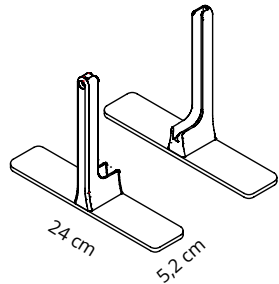

Coppia staffe con base in acciaio verniciato con polveri epossidiche per fissaggio al piano della scrivania. Fissaggio al piano obliquo a cura del cliente. Scegliere il tipo di fissaggio / incollaggio idoneo alla superficie del piano. **Per pannelli Corner 44 pag. 102 e Corner 59 pag. 103.**

Pair of brackets with base in powder coated steel for fixing to the desk top. Mandatory fastening to the top at customer's care. Choose the most suitable connection/gluing for the surface. **For panels: Corner 44 page 102 and Corner 59 page 103.**

Paire d'étriers avec base en acier peint en époxy à fixer au dessus du bureau. Fixation au dessus obligatoire de la part du client. Choisir le type d'accrochage/collage indiqué pour à la surface du dessus. **Pour panneaux Corner 44 page 102 et Corner 59 page 103.**

Par de abrazaderas con base de acero recubierto epoxi para fijación al plan del escritorio. Enganche al plano obligatorio por parte del cliente. Elegir el tipo de sujetador / enlace lo mas adecuado para la superficie del plano. **Para paneles Corner 44 pag. 102 y Corner 59 pag. 103.**

1 Paar Halterungen mit Standfüßen aus pulverbeschichtetem Stahl zur Befestigung auf der Tischplatte. Befestigung durch den Kunden unbedingt erforderlich. Wählen Sie die am besten geeignete Art der Verbindung/Verklebung für die betreffende Oberfläche. **Für Panele: Corner 44 Seite 102 und Corner 59 Seite 103.**