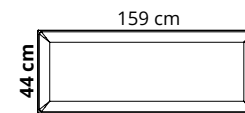

CORNER

AKOESTIEKBOETIEK

Colore Colour	Codice/Code Prezzo/Price	Codice/Code Prezzo/Price	Codice/Code Prezzo/Price	Codice/Code Prezzo/Price	Codice/Code Prezzo/Price	
Bianco White	0001	7B0408-0001	7B0412-0001	7B0414-0001	7B0416-0001	7B0418-0001
Grigio argento Silver grey	8004	7B0408-8004	7B0412-8004	7B0414-8004	7B0416-8004	7B0418-8004
Grigio scuro Dark grey	8007	7B0408-8007	7B0412-8007	7B0414-8007	7B0416-8007	7B0418-8007
Beige Beige	1008	7B0408-1008	7B0412-1008	7B0414-1008	7B0416-1008	7B0418-1008
Giallo Yellow	3008	7B0408-3008	7B0412-3008	7B0414-3008	7B0416-3008	7B0418-3008
Arancione Orange	4030	7B0408-4030	7B0412-4030	7B0414-4030	7B0416-4030	7B0418-4030
Rosso Red	4027	7B0408-4027	7B0412-4027	7B0414-4027	7B0416-4027	7B0418-4027
Verde chiaro Light green	7004	7B0408-7004	7B0412-7004	7B0414-7004	7B0416-7004	7B0418-7004
Azzurro Light blue	6046	7B0408-6046	7B0412-6046	7B0414-6046	7B0416-6046	7B0418-6046
Ottanio Teal	6075	7B0408-6075	7B0412-6075	7B0414-6075	7B0416-6075	7B0418-6075
Bianco ghiaccio Cool white	8002	_____	7B0412-8002	_____	7B0416-8002	_____
Nero Black	8033	_____	7B0412-8033	_____	7B0416-8033	_____