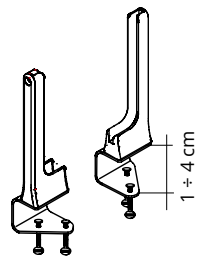

7B4100-GA
Grigio argento
Silver grey
Gris argenté
Gris plata
Silbergrau

1 coppia / 1 pair
1 paire / 1 pare
1 Paar

7B4100M-GA
Grigio argento
Silver grey
Gris argenté
Gris plata
Silbergrau

cad each ≥ 12 pz
1 coppia / 1 pair
1 paire / 1 pare
1 Paar

7B4100-BO
Bianco opaco
Mat white
Blanc mat
Blanco mate
Mattweiß

1 coppia / 1 pair
1 paire / 1 pare
1 Paar

7B4100M-BO
Bianco opaco
Mat white
Blanc mat
Blanco mate
Mattweiß

cad each ≥ 12 pz
1 coppia / 1 pair
1 paire / 1 pare
1 Paar

7B4100-N
Nero opaco
Mat black
Noir mat
Negro mate
Mattschwarz

1 coppia / 1 pair
1 paire / 1 pare
1 Paar

7B4100M-N
Nero opaco
Mat black
Noir mat
Negro mate
Mattschwarz

cad each ≥ 12 pz
1 coppia / 1 pair
1 paire / 1 pare
1 Paar

Coppia attacchi in zama con morsetto in acciaio verniciati con polveri epossidiche per fissaggio al piano della scrivania. **Per pannelli Corner 44 pag. 102 e Corner 59 pag. 103.**

Pair of brackets with clamp in powder-coated steel and zamac for connection to the desk top. **For panels: Corner 44 page 102 and Corner 59 page 103.**

Paire d'étriers en zamac avec étau en acier peint époxy pour fixation au bureau. **Pour panneaux Corner 44 page 102 et Corner 59 page 103.**

Par de abrazaderas de zamac con sujetador de acero recubiertos epoxi para fijacion al plan del escritorio. **Para paneles Corner 44 pag 102 y Corner 59 page 103.**

1 Paar Halterungen aus pulverbeschichtetem Stahl und Zamac mit Klemmen zur Befestigung an der Tischplatte. **Für Paneele: Corner 44 Seite 102 und Corner 59 Seite 103.**