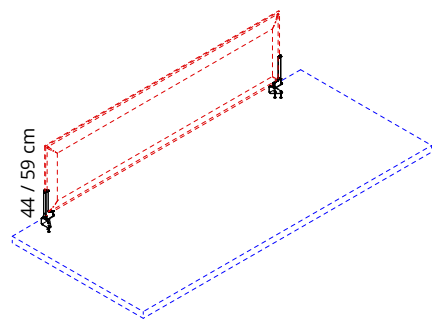

7B4100-GA
Grigio argento
Silver grey
Gris argenté
Gris plata
Silbergrau

1 coppia / 1 pair
1 paire / 1 pare
1 Paar

7B4100M-GA
Grigio argento
Silver grey
Gris argenté
Gris plata
Silbergrau

cad each ≥ 12 pz
1 coppia / 1 pair
1 paire / 1 pare
1 Paar

7B4100-BO
Bianco opaco
Mat white
Blanc mat
Blanco mate
Mattweiß

1 coppia / 1 pair
1 paire / 1 pare
1 Paar

7B4100M-BO
Bianco opaco
Mat white
Blanc mat
Blanco mate
Mattweiß

cad each ≥ 12 pz
1 coppia / 1 pair
1 paire / 1 pare
1 Paar

7B4100-N
Nero opaco
Mat black
Noir mat
Negro mate
Mattschwarz

1 coppia / 1 pair
1 paire / 1 pare
1 Paar

7B4100M-N
Nero opaco
Mat black
Noir mat
Negro mate
Mattschwarz

cad each ≥ 12 pz
1 coppia / 1 pair
1 paire / 1 pare
1 Paar

Coppia attacchi in zama con morsetto in acciaio verniciati con polveri epossidiche per fissaggio al piano della scrivania. **Per pannelli Corner 44 pag. 102 e Corner 59 pag. 103.**

Pair of brackets with clamp in powder-coated steel and zamac for connection to the desk top. **For panels: Corner 44 page 102 and Corner 59 page 103.**

Paire d'étriers en zamac avec étau en acier peint époxy pour fixation au bureau. **Pour panneaux Corner 44 page 102 et Corner 59 page 103.**

Par de abrazaderas de zamac con sujetador de acero recubiertos epoxi para fijacion al plan del escritorio. **Para paneles Corner 44 pag 102 y Corner 59 page 103.**

1 Paar Halterungen aus pulverbeschichtetem Stahl und Zamac mit Klemmen zur Befestigung an der Tischplatte. **Für Paneele: Corner 44 Seite 102 und Corner 59 Seite 103.**