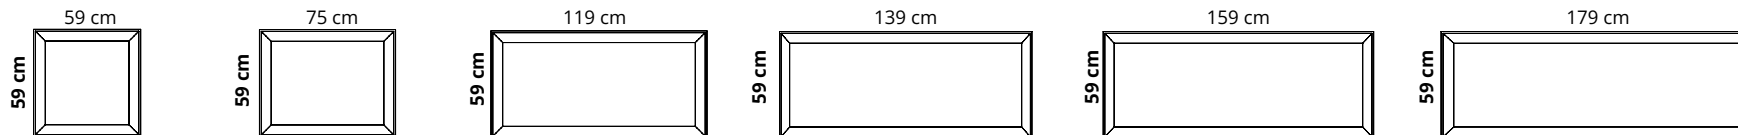

Colore Colour	Codice/Code Prezzo/Price	Codice/Code Prezzo/Price	Codice/Code Prezzo/Price	Codice/Code Prezzo/Price	Codice/Code Prezzo/Price	Codice/Code Prezzo/Price	
Bianco White	0001	7B0606-0001	7B0806-0001	7B1206-0001	7B1406-0001	7B1606-0001	7B1806-0001
Grigio argento Silver grey	8004	7B0606-8004	7B0806-8004	7B1206-8004	7B1406-8004	7B1606-8004	7B1806-8004
Grigio scuro Dark grey	8007	7B0606-8007	7B0806-8007	7B1206-8007	7B1406-8007	7B1606-8007	7B1806-8007
Beige Beige	1008	7B0606-1008	7B0806-1008	7B1206-1008	_____	7B1606-1008	_____
Giallo Yellow	3008	7B0606-3008	7B0806-3008	7B1206-3008	_____	7B1606-3008	_____
Arancione Orange	4030	7B0606-4030	7B0806-4030	7B1206-4030	_____	7B1606-4030	_____
Rosso Red	4027	7B0606-4027	7B0806-4027	7B1206-4027	_____	7B1606-4027	_____
Verde chiaro Light green	7004	7B0606-7004	7B0806-7004	7B1206-7004	_____	7B1606-7004	_____
Azzurro Light blue	6046	7B0606-6046	7B0806-6046	7B1206-6046	7B1406-6046	7B1606-6046	7B1806-6046
Ottanio Teal	6075	7B0606-6075	7B0806-6075	7B1206-6075	_____	7B1606-6075	_____
Bianco ghiaccio Cool white	8002	_____	_____	7B1206-8002	_____	7B1606-8002	_____
Nero Black	8033	_____	_____	7B1206-8033	_____	7B1606-8033	_____

Pannello con imbottitura interna in poliester e a **densità variabile** Snowsound® Technology. Rivestimento esterno in tessuto di poliester Trevira CS®.

Panel with polyester internal padding with Snowsound® Technology **variable density**. Polyester covering in Trevira CS® fabric.

Panneau avec rembourrage interne en polyester à **densité variable** Snowsound® Technology. Revêtement externe en tissu de polyester Trevira CS®.

Panel con acolchado interior de poliéster de **densidad variable** Snowsound® Technology. Revestimiento exterior de tejido de poliéster Trevira CS®.

Paneel mit Polyester-Füllmaterial von **unterschiedlicher Dichte** Snowsound® Technology. Polyester-Bezug aus Trevira CS®-Material.