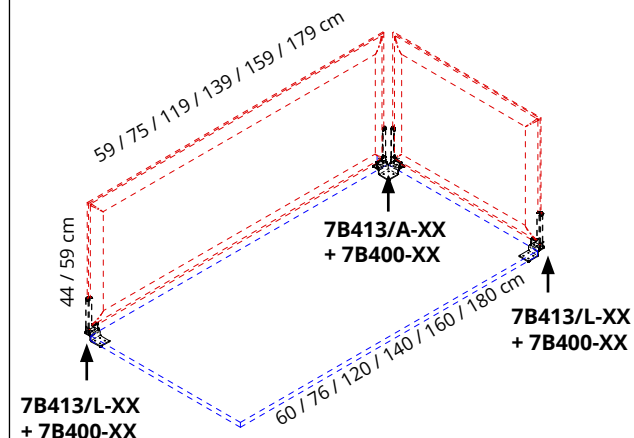

Coppia supporti in acciaio da utilizzare con attacchi 7B400-GA / 7B400-BO.

2 steel supports for brackets 7B400-GA / 7B400-BO.

2 supports à utiliser avec étriers 7B400-GA / 7B400-BO.

2 soportes para fijaciones de acero. Utilizacion con abrazaderas 7B400-GA / 7B400-BO.

2 Stahlbefestigungen zur Verwendung mit den Halterungen 7B400-GA / 7B400-BO.