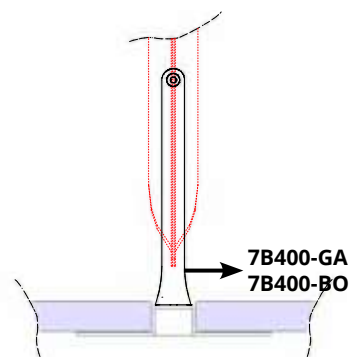

7B415-BO

Bianco opaco
Mat white
Blanc mat
Blanco mate
Mattweiß

1 coppia / 1 pair
1 paire / 1 pare
1 Paar

2 soportes para fijaciones de acero. Utilizacion con abrazaderas 7B400-GA / 7B400-BO.

2 Stahlbefestigungen zur Verwendung mit den Halterungen 7B400-GA / 7B400-BO.