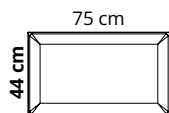

CORNER

AKOESTIEKBOETIEK

Colore Colour	Codice/Code Prezzo/Price	Codice/Code Prezzo/Price	Codice/Code Prezzo/Price	Codice/Code Prezzo/Price	Codice/Code Prezzo/Price	
Bianco White	0001	7B0408-0001	7B0412-0001	7B0414-0001	7B0416-0001	7B0418-0001
Grigio argento Silver grey	8004	7B0408-8004	7B0412-8004	7B0414-8004	7B0416-8004	7B0418-8004
Grigio scuro Dark grey	8007	7B0408-8007	7B0412-8007	7B0414-8007	7B0416-8007	7B0418-8007
Beige Beige	1008	7B0408-1008	7B0412-1008	7B0414-1008	7B0416-1008	7B0418-1008
Giallo Yellow	3008	7B0408-3008	7B0412-3008	7B0414-3008	7B0416-3008	7B0418-3008
Arancione Orange	4030	7B0408-4030	7B0412-4030	7B0414-4030	7B0416-4030	7B0418-4030
Rosso Red	4027	7B0408-4027	7B0412-4027	7B0414-4027	7B0416-4027	7B0418-4027
Verde chiaro Light green	7004	7B0408-7004	7B0412-7004	7B0414-7004	7B0416-7004	7B0418-7004
Azzurro Light blue	6046	7B0408-6046	7B0412-6046	7B0414-6046	7B0416-6046	7B0418-6046
Ottanio Teal	6075	7B0408-6075	7B0412-6075	7B0414-6075	7B0416-6075	7B0418-6075
Bianco ghiaccio Cool white	8002	_____	7B0412-8002	_____	7B0416-8002	_____
Nero Black	8033	_____	7B0412-8033	_____	7B0416-8033	_____