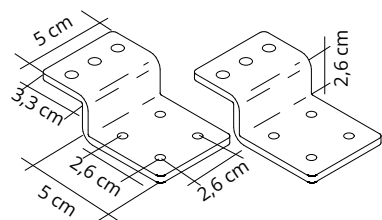

7B413/L-GA
Grigio argento
Silver grey
Gris argenté
Gris plata
Silbergrau

1 coppia / 1 pair
1 paire / 1 pare
1 Paar

7B413/L-BO
Bianco opaco
Mat white
Blanc mat
Blanco mate
Mattweiß

1 coppia / 1 pair
1 paire / 1 pare
1 Paar

Coppia supporti in acciaio da utilizzare con attacchi 7B400-GA / 7B400-BO.

2 steel supports for brackets 7B400-GA / 7B400-BO.

2 supports à utiliser avec étriers 7B400-GA / 7B400-BO.

2 soportes para fijaciones de acero. Utilizacion con abrazaderas 7B400-GA / 7B400-BO.

2 Stahlbefestigungen zur Verwendung mit den Halterungen 7B400-GA / 7B400-BO.

7B413/A-GA
Grigio argento
Silver grey
Gris argenté
Gris plata
Silbergrau

7B413/A-BO
Bianco opaco
Mat white
Blanc mat
Blanco mate
Mattweiß

Supporto in acciaio da utilizzare con attacchi 7B400-GA / 7B400-BO.

Steel supports for brackets 7B400-GA / 7B400-BO.

Supports à utiliser avec étriers 7B400-GA / 7B400-BO.

Soportes para fijaciones de acero. Utilizacion con abrazaderas 7B400-GA / 7B400-BO.

Stahlbefestigungen zur Verwendung mit den Halterungen 7B400-GA / 7B400-BO.