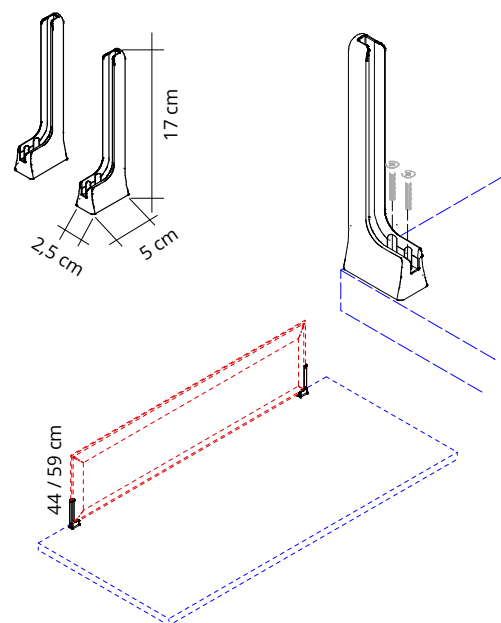

7B401-GA

Grigio argento
Silver grey
Gris argenté
Gris plata
Silbergrau

1 coppia / 1 pair
1 paire / 1 pare
1 Paar

7B401M-GA

Grigio argento
Silver grey
Gris argenté
Gris plata
Silbergrau

cad
each ≥ 12 pz
1 coppia / 1 pair
1 paire / 1 pare
1 Paar

Coppia attacchi in zama verniciata con polveri epossidiche **per fissaggio sopra il piano della scrivania** tramite viti (non incluse). **Per pannelli Corner 44 pag. 102 e Corner 59 pag. 103.**

Pair of brackets in powder-coated zamac **to be fixed on the desk top** with screws (not included). **For panels: Corner 44 page 102 and Corner 59 page 103.**

Paire d'étriers en zamac peint époxy **pour fixation sur le bureau** par des vis (pas incluses). **Pour panneaux Corner 44 page 102 et Corner 59 page 103.**

Par de abrazaderas de zamac recubierto epoxi **para fijación sobre el plan del escritorio** por medio de tornillos (no incluidos). **Para panels Corner 44 pag. 102 y Corner 59 pag 103.**

1 Paar Halterungen aus pulverbeschichtetem Zamac **zur Befestigung auf der Tischplatte** durch Schrauben (nicht inkludiert). **Für Paneele: Corner 44 Seite 102 und Corner 59 Seite 103.**

7B401-BO

Bianco opaco
Mat white
Blanc mat
Blanco mate
Mattweiß

1 coppia / 1 pair
1 paire / 1 pare
1 Paar

7B401M-BO

Bianco opaco
Mat white
Blanc mat
Blanco mate
Mattweiß

cad
each ≥ 12 pz
1 coppia / 1 pair
1 paire / 1 pare
1 Paar

7B401-N

Nero opaco
Mat black
Noir mat
Negro mate
Mattschwarz

1 coppia / 1 pair
1 paire / 1 pare
1 Paar

7B401M-N

Nero opaco
Mat black
Noir mat
Negro mate
Mattschwarz

cad
each ≥ 12 pz
1 coppia / 1 pair
1 paire / 1 pare
1 Paar

≥ 12 pz : Prezzo unitario per ordini ≥ 12 pz / Unit price for orders ≥ 12 pcs / Prix unitaire pour commandes ≥ 12 pz

Precio por unidad para pedidos ≥ 12 pz / Stückpreis für Bestellungen ≥ 12 pz