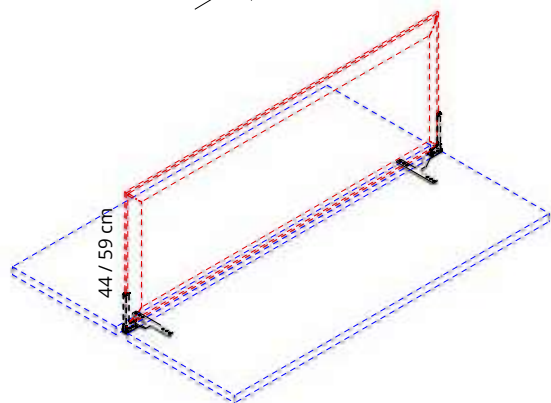

7B414-GA

Grigio argento
Silver grey
Gris argenté
Gris plata
Silbergrau

1 coppia / 1 pair
1 paire / 1 pare
1 Paar

Coppia supporti in acciaio da utilizzare con attacchi 7B400-GA / 7B400-BO.

2 steel supports for brackets 7B400-GA / 7B400-BO.

Paire de supports à utiliser avec étriers 7B400-GA / 7B400-BO.

7B414-BO

Bianco opaco
Mat white
Blanc mat
Blanco mate
Mattweiß

1 coppia / 1 pair
1 paire / 1 pare
1 Paar

2 Soportes para fijaciones de acero. Utilizacion con abrazaderas 7B400-GA / 7B400-BO.

2 Stahlbefestigungen zur Verwendung mit den Halterungen 7B400-GA / 7B400-BO.

7B415-GA

Grigio argento
Silver grey
Gris argenté
Gris plata
Silbergrau

1 coppia / 1 pair
1 paire / 1 pare
1 Paar

Coppia supporti in acciaio da utilizzare con attacchi 7B400-GA / 7B400-BO.

2 steel supports for brackets 7B400-GA / 7B400-BO.

Paire de supports à utiliser avec étriers 7B400-GA / 7B400-BO.

7B415-BO

Bianco opaco
Mat white
Blanc mat
Blanco mate
Mattweiß

1 coppia / 1 pair
1 paire / 1 pare
1 Paar

2 soportes para fijaciones de acero. Utilizacion con abrazaderas 7B400-GA / 7B400-BO.

2 Stahlbefestigungen zur Verwendung mit den Halterungen 7B400-GA / 7B400-BO.