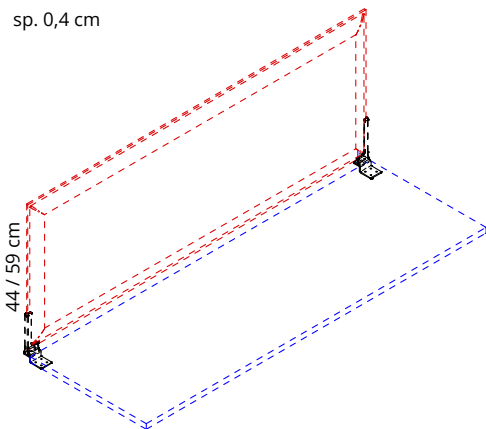

7B413/L-GA
Grigio argento
Silver grey
Gris argenté
Gris plata
Silbergrau

1 coppia / 1 pair
1 paire / 1 pare
1 Paar

7B413/L-BO
Bianco opaco
Mat white
Blanc mat
Blanco mate
Mattweiß

1 coppia / 1 pair
1 paire / 1 pare
1 Paar