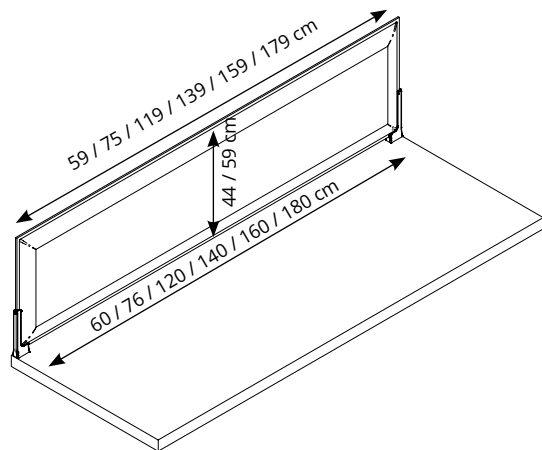

1 coppia / 1 pair
1 paire / 1 pare
1 Paar

7B4100M-GA
Grigio argento
Silver grey
Gris argenté
Gris plata
Silbergrau

cad each ≥ 12 pz
1 coppia / 1 pair
1 paire / 1 pare
1 Paar

7B4100-BO
Bianco opaco
Mat white
Blanc mat
Blanco mate
Mattweiß

1 coppia / 1 pair
1 paire / 1 pare
1 Paar

7B4100M-BO
Bianco opaco
Mat white
Blanc mat
Blanco mate
Mattweiß

cad each ≥ 12 pz
1 coppia / 1 pair
1 paire / 1 pare
1 Paar

7B4100-N
Nero opaco
Mat black
Noir mat
Negro mate
Mattschwarz

1 coppia / 1 pair
1 paire / 1 pare
1 Paar

7B4100M-N
Nero opaco
Mat black
Noir mat
Negro mate
Mattschwarz

cad each ≥ 12 pz
1 coppia / 1 pair
1 paire / 1 pare
1 Paar

Coppia attacchi in zama con morsetto in acciaio verniciati con polveri epossidiche per fissaggio al piano della scrivania. **Per pannelli Corner 44 pag. 102 e Corner 59 pag. 103.**

Pair of brackets with clamp in powder-coated steel and zamac for connection to the desk top. **For panels: Corner 44 page 102 and Corner 59 page 103.**

Paire d'étriers en zamac avec étau en acier peint époxy pour fixation au bureau. **Pour panneaux Corner 44 page 102 et Corner 59 page 103.**

Par de abrazaderas de zamac con sujetador de acero recubiertos epoxi para fijacion al plan del escritorio. **Para paneles Corner 44 pag 102 y Corner 59 page 103.**

1 Paar Halterungen aus pulverbeschichtetem Stahl und Zamac mit Klemmen zur Befestigung an der Tischplatte. **Für Paneele: Corner 44 Seite 102 und Corner 59 Seite 103.**