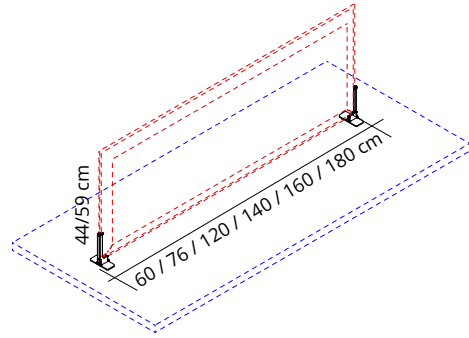

Coppia staffe con base in acciaio verniciato con polveri epossidiche per fissaggio al piano della scrivania. Fissaggio al piano obliquo a cura del cliente. Scegliere il tipo di fissaggio / incollaggio idoneo alla superficie del piano. **Per pannelli Corner 44 pag. 102 e Corner 59 pag. 103.**