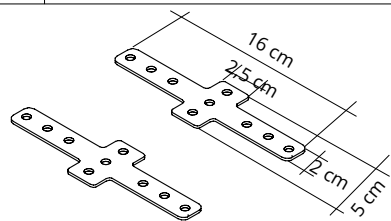

7B414-GA

Grigio argento
Silver grey
Gris argenté
Gris plata
Silbergrau

1 coppia / 1 pair
1 paire / 1 pare
1 Paar

Coppia supporti in acciaio da utilizzare con attacchi 7B400-GA / 7B400-BO.

2 steel supports for brackets 7B400-GA / 7B400-BO.

Paire de supports à utiliser avec étriers 7B400-GA / 7B400-BO.

7B414-BO

Bianco opaco
Mat white
Blanc mat
Blanco mate
Mattweiß

1 coppia / 1 pair
1 paire / 1 pare
1 Paar

2 Soportes para fijaciones de acero. Utilizacion con abrazaderas 7B400-GA / 7B400-BO.

2 Stahlbefestigungen zur Verwendung mit den Halterungen 7B400-GA / 7B400-BO.