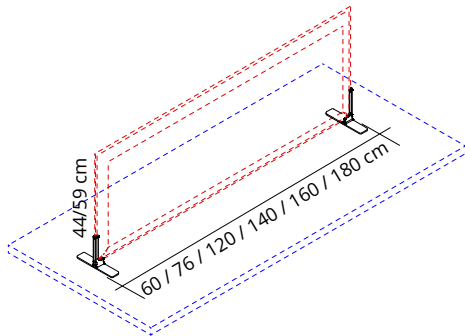

7B4140-BO

Bianco opaco
Mat white
Blanc mat
Blanco mate
Mattweiß

1 coppia / 1 pair
1 paire / 1 pare
1 Paar