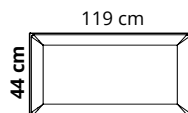

CORNER

AKOESTIEKBOETIEK

Colore Colour	Codice/Code Prezzo/Price	Codice/Code Prezzo/Price	Codice/Code Prezzo/Price	Codice/Code Prezzo/Price	Codice/Code Prezzo/Price	
Bianco White	0001	7B0408-0001	7B0412-0001	7B0414-0001	7B0416-0001	7B0418-0001
Grigio argento Silver grey	8004	7B0408-8004	7B0412-8004	7B0414-8004	7B0416-8004	7B0418-8004
Grigio scuro Dark grey	8007	7B0408-8007	7B0412-8007	7B0414-8007	7B0416-8007	7B0418-8007
Beige Beige	1008	7B0408-1008	7B0412-1008	7B0414-1008	7B0416-1008	7B0418-1008
Giallo Yellow	3008	7B0408-3008	7B0412-3008	7B0414-3008	7B0416-3008	7B0418-3008
Arancione Orange	4030	7B0408-4030	7B0412-4030	7B0414-4030	7B0416-4030	7B0418-4030
Rosso Red	4027	7B0408-4027	7B0412-4027	7B0414-4027	7B0416-4027	7B0418-4027
Verde chiaro Light green	7004	7B0408-7004	7B0412-7004	7B0414-7004	7B0416-7004	7B0418-7004
Azzurro Light blue	6046	7B0408-6046	7B0412-6046	7B0414-6046	7B0416-6046	7B0418-6046
Ottanio Teal	6075	7B0408-6075	7B0412-6075	7B0414-6075	7B0416-6075	7B0418-6075
Bianco ghiaccio Cool white	8002	_____	7B0412-8002	_____	7B0416-8002	_____
Nero Black	8033	_____	7B0412-8033	_____	7B0416-8033	_____