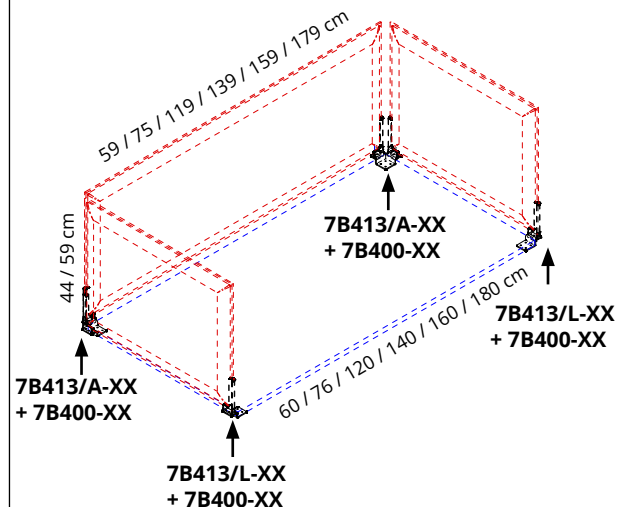

Supporto in acciaio da utilizzare con attacchi 7B400-GA / 7B400-BO.

Steel supports for brackets 7B400-GA / 7B400-BO.

Supports à utiliser avec étriers 7B400-GA / 7B400-BO.

Soportes para fijaciones de acero. Utilizacion con abrazaderas 7B400-GA / 7B400-BO.

Stahlbefestigungen zur Verwendung mit den Halterungen 7B400-GA / 7B400-BO.