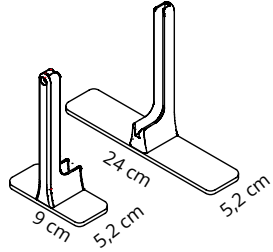

7B4130-GA

Grigio argento
Silver grey
Gris argenté
Gris plata
Silbergrau

1 coppia / 1 pair
1 paire / 1 pare
1 Paar

7B4130-BO

Bianco opaco
Mat white
Blanc mat
Blanco mate
Mattweiß

1 coppia / 1 pair
1 paire / 1 pare
1 Paar

Coppia staffe con base in acciaio verniciato con polveri epossidiche per appoggio al piano della scrivania.
Per pannelli Corner 44 pag. 102 e Corner 59 pag. 103.

Pair of brackets with base in powder coated steel for desk top stand. **For panels: Corner 44 page 102 and Corner 59 page 103.**

Paire d'étriers avec base en acier peint en époxy à poser sur le dessus du bureau.
Pour panneaux Corner 44 page 102 et Corner 59 page 103.

Par de abrazaderas con base de acero recubierto epoxi para apoyar al escritorio.
Para panel Corner 44 pag. 102 y Corner 59 pag. 103.

Paar Halterungen mit Standfüßen aus pulverbeschichtetem Stahl zur Aufstellung auf der Tischplatte.
Für Paneele: Corner 44 Seite 102 und Corner 59 Seite 103.