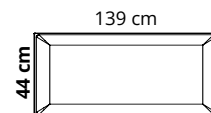

CORNER

AKOESTIEKBOETIEK

Colore Colour	Codice/Code Prezzo/Price	Codice/Code Prezzo/Price	Codice/Code Prezzo/Price	Codice/Code Prezzo/Price	Codice/Code Prezzo/Price	
Bianco White	0001	7B0408-0001	7B0412-0001	7B0414-0001	7B0416-0001	7B0418-0001
Grigio argento Silver grey	8004	7B0408-8004	7B0412-8004	7B0414-8004	7B0416-8004	7B0418-8004
Grigio scuro Dark grey	8007	7B0408-8007	7B0412-8007	7B0414-8007	7B0416-8007	7B0418-8007
Beige Beige	1008	7B0408-1008	7B0412-1008	7B0414-1008	7B0416-1008	7B0418-1008
Giallo Yellow	3008	7B0408-3008	7B0412-3008	7B0414-3008	7B0416-3008	7B0418-3008
Arancione Orange	4030	7B0408-4030	7B0412-4030	7B0414-4030	7B0416-4030	7B0418-4030
Rosso Red	4027	7B0408-4027	7B0412-4027	7B0414-4027	7B0416-4027	7B0418-4027
Verde chiaro Light green	7004	7B0408-7004	7B0412-7004	7B0414-7004	7B0416-7004	7B0418-7004
Azzurro Light blue	6046	7B0408-6046	7B0412-6046	7B0414-6046	7B0416-6046	7B0418-6046
Ottanio Teal	6075	7B0408-6075	7B0412-6075	7B0414-6075	7B0416-6075	7B0418-6075
Bianco ghiaccio Cool white	8002	_____	7B0412-8002	_____	7B0416-8002	_____
Nero Black	8033	_____	7B0412-8033	_____	7B0416-8033	_____