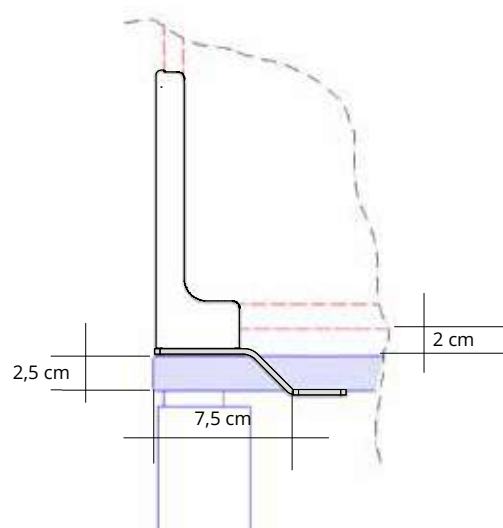

7B414-GA

Grigio argento
Silver grey
Gris argenté
Gris plata
Silbergrau

1 coppia / 1 pair
1 paire / 1 pare
1 Paar

Coppia supporti in acciaio da utilizzare con attacchi 7B400-GA / 7B400-BO.

2 steel supports for brackets 7B400-GA / 7B400-BO.

Paire de supports à utiliser avec étriers 7B400-GA / 7B400-BO.

7B414-BO

Bianco opaco
Mat white
Blanc mat
Blanco mate
Mattweiß

1 coppia / 1 pair
1 paire / 1 pare
1 Paar

2 Soportes para fijaciones de acero. Utilizacion con abrazaderas 7B400-GA / 7B400-BO.

2 Stahlbefestigungen zur Verwendung mit den Halterungen 7B400-GA / 7B400-BO.

7B415-GA

Grigio argento
Silver grey
Gris argenté
Gris plata
Silbergrau

1 coppia / 1 pair
1 paire / 1 pare
1 Paar

Coppia supporti in acciaio da utilizzare con attacchi 7B400-GA / 7B400-BO.

2 steel supports for brackets 7B400-GA / 7B400-BO.

Paire de supports à utiliser avec étriers 7B400-GA / 7B400-BO.

7B415-BO

Bianco opaco
Mat white
Blanc mat
Blanco mate
Mattweiß

1 coppia / 1 pair
1 paire / 1 pare
1 Paar

2 soportes para fijaciones de acero. Utilizacion con abrazaderas 7B400-GA / 7B400-BO.

2 Stahlbefestigungen zur Verwendung mit den Halterungen 7B400-GA / 7B400-BO.