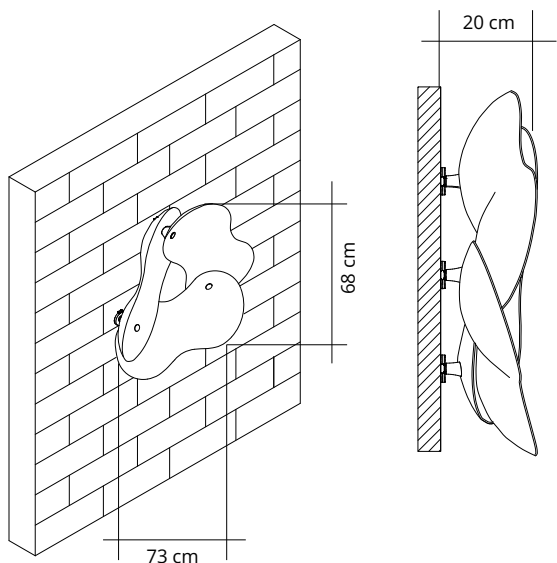

CLOVER

AKOESTIEKBOETIEK

WALL

Colore
ColourBianco
White
Blanc
0012Codice/Code
Prezzo/Price

7WCW-0012

Pannello con imbottitura interna in poliester a **densità variabile** Snowsound® Technology. Rivestimento esterno in tessuto di poliester Trevira CS®.