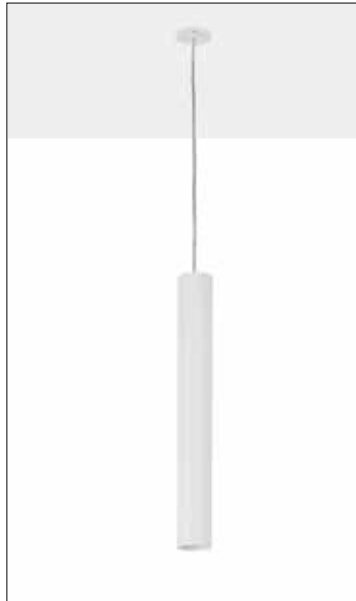

7LGH16-BO

Apparecchio di illuminazione a sospensione con sorgente luminosa a LED da 10W, 3000K. Corpo illuminante realizzato in alluminio verniciato e dotato di cavo di alimentazione con lunghezza modificabile (L. max. 390 cm). Le sorgenti luminose arretrate garantiscono un comfort visivo ottimale. Per art. 7WCC-0012.

Suspended lighting fixture with 1 LED light with 10W output, 3000K. Light fixture made of painted aluminium, with a length-adjustable power cable (max. extension 390 cm) The recessed light sources offer optimal visual comfort. For codes 7WCC-0012.

Appareil d'éclairage à suspension fourni avec 1 source lumineuse à LED de 10 W, 3000K. Le corp lumineux est en aluminium peint et équipés d'un câble d'alimentation d'une longueur modifiable (L. Max 390 cm). Les sources lumineuses en retrait assurent un confort visuel optimal. Pour art. 7WCC-0012.

Aparato de iluminación colgante, que viene con 1 fuente de luz de LED (de 10 W, 3000K). El cuerpo de iluminación de aluminio pintado consta de un cable de alimentación, cuyo largo se puede modificar (L. máx. 390 cm). Las fuentes de luz desplazadas hacia atrás garantizan un confort visual excelente. Para códigos 7WCC-0012.

Hängeleuchte mit 1 LED-Lichtquellen, jede zu 10 W, 3000K. Die Leuchtkörper sind aus lackiertem Aluminium gefertigt und mit einem längenverstellbaren Stromkabel (L. max. 390 cm) ausgestattet. Die versenkten Lichtquellen sorgen für optimalen Sichtkomfort. Für Art. 7WCC-0012.