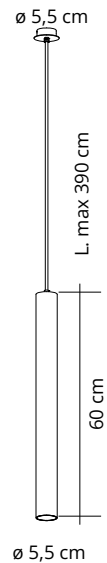

7LGH16-BO

Apparecchio di illuminazione a sospensione con sorgente luminosa a LED da 10W, 3000K. Corpo illuminante realizzato in alluminio verniciato e dotato di cavo di alimentazione con lunghezza modificabile (L. max. 390 cm). Le sorgenti luminose arretrate garantiscono un comfort visivo ottimale. Per art. 7WCC-0012.

Suspended lighting fixture with 1 LED light with 10W output, 3000K. Light fixture made of painted aluminium, with a length-adjustable power cable (max. extension 390 cm) The recessed light sources offer optimal visual comfort. For codes 7WCC-0012.

Appareil d'éclairage à suspension fourni avec 1 source lumineuse à LED de 10 W, 3000K. Le corp lumineux est en aluminium peint et équipés d'un câble d'alimentation d'une longueur modifiable (L. Max 390 cm). Les sources lumineuses en retrait assurent un confort visuel optimal. Pour art. 7WCC-0012.

Aparato de iluminación colgante, que viene con 1 fuente de luz de LED (de 10 W, 3000K). El cuerpo de iluminación de aluminio pintado consta de un cable de alimentación, cuyo largo se puede modificar (L. máx. 390 cm). Las fuentes de luz desplazadas hacia atrás garantizan un confort visual excelente. Para códigos 7WCC-0012.

Hängeleuchte mit 1 LED-Lichtquellen, jede zu 10 W, 3000K. Die Leuchtkörper sind aus lackiertem Aluminium gefertigt und mit einem längenverstellbaren Stromkabel (L. max. 390 cm) ausgestattet. Die versenkten Lichtquellen sorgen für optimalen Sichtkomfort. Für Art. 7WCC-0012.