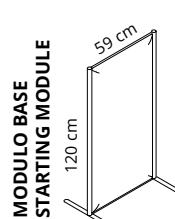

**SOUND ABSORBING
PANELS**