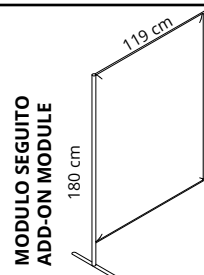

**SOUND ABSORBING
PANELS**