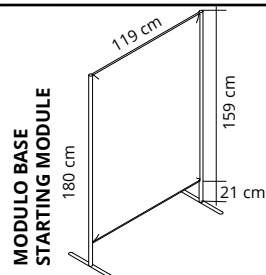

**SOUND ABSORBING
PANELS**