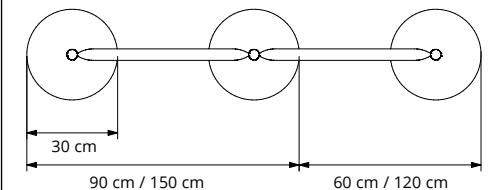

Paretina divisoria con montanti in alluminio verniciato e pannello con imbottitura interna in poliester a densità variabile Snowsound Technology. Rivestimento esterno in tessuto di poliester Trevira CS. Basi tonde in acciaio verniciato.

Partition with epoxy coated aluminium uprights and panel with Snowsound Technology variable-density polyester interior padding. External covering in Trevira CS polyester fabric. Epoxy coated steel round bases.

Cloison avec montants en aluminium peint époxy et panneau avec rembourrage intérieur en polyester à densité variable Snowsound Technology. Revêtement extérieur en tissu polyester Trevira CS. Bases rondes en acier peint époxy.

Tabique con montantes de aluminio barnizado y panel con acolchado interior de poliéster de densidad variable Snowsound Technology. Revestimiento exterior en tejido de poliéster Trevira CS. Bases redondas de acero barnizado.

Trennwand mit lackierten Aluminiumpfosten und Paneel mit Snowsound Technology-Polsterung mit variabler Dichte. Außenverkleidung aus Polyestergewebe Trevira CS. Runde Sockel aus beschichtetem Stahl.