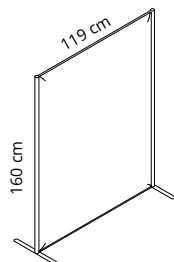

**SOUND ABSORBING
PANELS**

**MODULO BASE
STARTING MODULE**