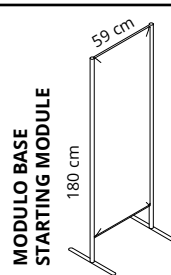

**SOUND ABSORBING
PANELS**