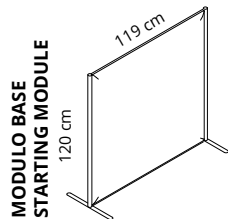

**SOUND ABSORBING
PANELS**