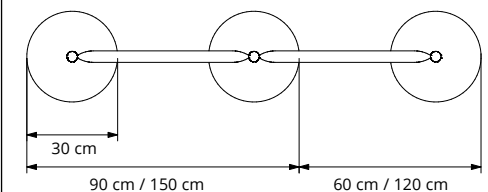

Paretina divisoria con montanti in alluminio verniciato e pannello con imbottitura interna in poliester a densità variabile Snowsound Technology. Rivestimento esterno in tessuto di poliester Trevira CS. Basi tonde in acciaio verniciato.

Partition with epoxy coated aluminium uprights and panel with Snowsound Technology variable-density polyester interior padding. External covering in Trevira CS polyester fabric. Epoxy coated steel round bases.

Cloison avec montants en aluminium peint époxy et panneau avec rembourrage intérieur en polyester à densité variable Snowsound Technology. Revêtement extérieur en tissu polyester Trevira CS. Bases rondes en acier peint époxy.

Tabique con montantes de aluminio barnizado y panel con acolchado interior de poliéster de densidad variable Snowsound Technology. Revestimiento exterior en tejido de poliéster Trevira CS. Bases redondas de acero barnizado.

Trennwand mit lackierten Aluminiumpfosten und Paneel mit Snowsound Technology-Polsterung mit variabler Dichte. Außenverkleidung aus Polyestergewebe Trevira CS. Runde Sockel aus beschichtetem Stahl.