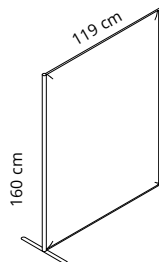

**MODULO SEGUITO
ADD-ON MODULE**