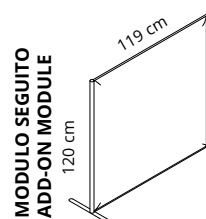

**SOUND ABSORBING
PANELS**