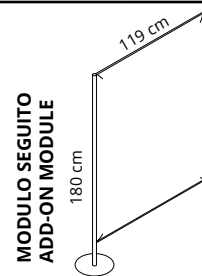

SOUND ABSORBING PANELS

Colore Colour	Codice/Code Prezzo/Price	Codice/Code Prezzo/Price	Codice/Code Prezzo/Price	Codice/Code Prezzo/Price
Bianco White	0001	6CL5R-0001	6CL5RS-0001	6CL6R-0001
Bianco ghiaccio Cool white	8002	6CL5R-8002	6CL5RS-8002	6CL6R-8002
Grigio argento Silver grey	8004	6CL5R-8004	6CL5RS-8004	6CL6R-8004
Grigio scuro Dark grey	8007	6CL5R-8007	6CL5RS-8007	6CL6R-8007
Beige Beige	1008	6CL5R-1008	6CL5RS-1008	6CL6R-1008
Giallo Yellow	3008	6CL5R-3008	6CL5RS-3008	6CL6R-3008
Arancione Orange	4030	6CL5R-4030	6CL5RS-4030	6CL6R-4030
Rosso Red	4027	6CL5R-4027	6CL5RS-4027	6CL6R-4027
Verde chiaro Light green	7004	6CL5R-7004	6CL5RS-7004	6CL6R-7004
Azzurro Light blue	6046	6CL5R-6046	6CL5RS-6046	6CL6R-6046
Ottanio Teal	6075	6CL5R-6075	6CL5RS-6075	6CL6R-6075
Nero Black	8033	6CL5R-8033	6CL5RS-8033	6CL6R-8033

Paretina divisoria con montanti in alluminio verniciato e pannello con imbottitura interna in poliester a densità variabile Snowsound Technology. Rivestimento esterno in tessuto di poliester Trevira CS. Basi tonde in acciaio verniciato.

Partition with epoxy coated aluminium uprights and panel with Snowsound Technology variable-density polyester interior padding. External covering in Trevira CS polyester fabric. Epoxy coated steel round bases.

Cloison avec montants en aluminium peint époxy et panneau avec rembourrage intérieur en polyester à densité variable Snowsound Technology. Revêtement extérieur en tissu polyester Trevira CS. Bases rondes en acier peint époxy.

Tabique con montantes de aluminio barnizado y panel con acolchado interior de poliéster de densidad variable Snowsound Technology. Revestimiento exterior en tejido de poliéster Trevira CS. Bases redondas de acero barnizado.

Trennwand mit lackierten Aluminiumpfosten und Paneel mit Snowsound Technology-Polsterung mit variabler Dichte. Außenverkleidung aus Polyestergewebe Trevira CS. Runde Sockel aus beschichtetem Stahl.