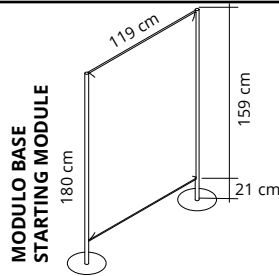

SOUND ABSORBING PANELS

Colore Colour	Codice/Code Prezzo/Price	Codice/Code Prezzo/Price	Codice/Code Prezzo/Price	Codice/Code Prezzo/Price
Bianco White	0001	6CL5R-0001	6CL5RS-0001	6CL6R-0001
Bianco ghiaccio Cool white	8002	6CL5R-8002	6CL5RS-8002	6CL6R-8002
Grigio argento Silver grey	8004	6CL5R-8004	6CL5RS-8004	6CL6R-8004
Grigio scuro Dark grey	8007	6CL5R-8007	6CL5RS-8007	6CL6R-8007
Beige Beige	1008	6CL5R-1008	6CL5RS-1008	6CL6R-1008
Giallo Yellow	3008	6CL5R-3008	6CL5RS-3008	6CL6R-3008
Arancione Orange	4030	6CL5R-4030	6CL5RS-4030	6CL6R-4030
Rosso Red	4027	6CL5R-4027	6CL5RS-4027	6CL6R-4027
Verde chiaro Light green	7004	6CL5R-7004	6CL5RS-7004	6CL6R-7004
Azzurro Light blue	6046	6CL5R-6046	6CL5RS-6046	6CL6R-6046
Ottanio Teal	6075	6CL5R-6075	6CL5RS-6075	6CL6R-6075
Nero Black	8033	6CL5R-8033	6CL5RS-8033	6CL6R-8033

Paretina divisoria con montanti in alluminio verniciato e pannello con imbottitura interna in poliester a densità variabile Snowsound Technology. Rivestimento esterno in tessuto di poliester Trevira CS. Basi tonde in acciaio verniciato.

Partition with epoxy coated aluminium uprights and panel with Snowsound Technology variable-density polyester interior padding. External covering in Trevira CS polyester fabric. Epoxy coated steel round bases.

Cloison avec montants en aluminium peint époxy et panneau avec rembourrage intérieur en polyester à densité variable Snowsound Technology. Revêtement extérieur en tissu polyester Trevira CS. Bases rondes en acier peint époxy.

Tabique con montantes de aluminio barnizado y panel con acolchado interior de poliéster de densidad variable Snowsound Technology. Revestimiento exterior en tejido de poliéster Trevira CS. Bases redondas de acero barnizado.

Trennwand mit lackierten Aluminiumpfosten und Paneel mit Snowsound Technology-Polsterung mit variabler Dichte. Außenverkleidung aus Polyestergewebe Trevira CS. Runde Sockel aus beschichtetem Stahl.