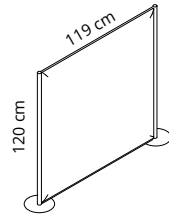

SOUND ABSORBING PANELS

MODULO BASE
STARTING MODULE