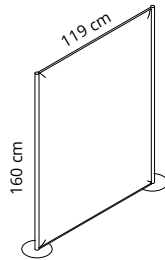

SOUND ABSORBING
PANELS

MODULO BASE
STARTING MODULE