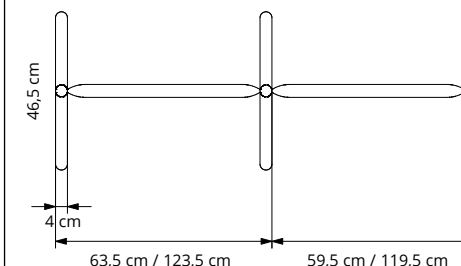

Paretina divisoria con montanti in alluminio verniciato e pannello con imbottitura interna in poliester a densità variabile Snowsound Technology. Rivestimento esterno in tessuto di poliester Trevira CS. Basi piatte in acciaio verniciato.

Partition with epoxy coated aluminium uprights and panel with Snowsound Technology variable-density polyester interior padding. External covering in Trevira CS polyester fabric. Epoxy coated steel flat bases.

Cloison avec montants en aluminium peint époxy et panneau avec rembourrage intérieur en polyester à densité variable Snowsound Technology. Revêtement extérieur en tissu polyester Trevira CS. Bases plates en acier peint époxy.

Tabique con montantes de aluminio barnizado y panel con acolchado interior de poliéster de densidad variable Snowsound Technology. Revestimiento exterior en tejido de poliéster Trevira CS. Bases planas de acero barnizado.

Trennwand mit lackierten Aluminiumpfosten und Paneel mit Snowsound Technology-Polsterung mit variabler Dichte. Außenverkleidung aus Polyestergewebe Trevira CS. Flache Sockel aus beschichtetem Stahl.