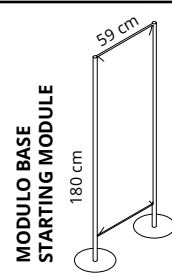

SOUND ABSORBING PANELS

Colore Colour	Codice/Code Prezzo/Price	Codice/Code Prezzo/Price	Codice/Code Prezzo/Price	Codice/Code Prezzo/Price
Bianco White	0001	6CL5R-0001	6CL5RS-0001	6CL6R-0001
Bianco ghiaccio Cool white	8002	6CL5R-8002	6CL5RS-8002	6CL6R-8002
Grigio argento Silver grey	8004	6CL5R-8004	6CL5RS-8004	6CL6R-8004
Grigio scuro Dark grey	8007	6CL5R-8007	6CL5RS-8007	6CL6R-8007
Beige Beige	1008	6CL5R-1008	6CL5RS-1008	6CL6R-1008
Giallo Yellow	3008	6CL5R-3008	6CL5RS-3008	6CL6R-3008
Arancione Orange	4030	6CL5R-4030	6CL5RS-4030	6CL6R-4030
Rosso Red	4027	6CL5R-4027	6CL5RS-4027	6CL6R-4027
Verde chiaro Light green	7004	6CL5R-7004	6CL5RS-7004	6CL6R-7004
Azzurro Light blue	6046	6CL5R-6046	6CL5RS-6046	6CL6R-6046
Ottanio Teal	6075	6CL5R-6075	6CL5RS-6075	6CL6R-6075
Nero Black	8033	6CL5R-8033	6CL5RS-8033	6CL6R-8033

Paretina divisoria con montanti in alluminio verniciato e pannello con imbottitura interna in poliester a densità variabile Snowsound Technology. Rivestimento esterno in tessuto di poliester Trevira CS. Basi tonde in acciaio verniciato.

Partition with epoxy coated aluminium uprights and panel with Snowsound Technology variable-density polyester interior padding. External covering in Trevira CS polyester fabric. Epoxy coated steel round bases.

Cloison avec montants en aluminium peint époxy et panneau avec rembourrage intérieur en polyester à densité variable Snowsound Technology. Revêtement extérieur en tissu polyester Trevira CS. Bases rondes en acier peint époxy.

Tabique con montantes de aluminio barnizado y panel con acolchado interior de poliéster de densidad variable Snowsound Technology. Revestimiento exterior en tejido de poliéster Trevira CS. Bases redondas de acero barnizado.

Trennwand mit lackierten Aluminiumpfosten und Paneel mit Snowsound Technology-Polsterung mit variabler Dichte. Außenverkleidung aus Polyestergewebe Trevira CS. Runde Sockel aus beschichtetem Stahl.