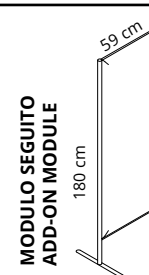

**SOUND ABSORBING
PANELS**