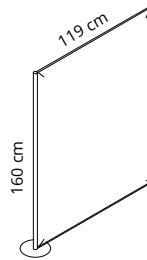

MODULO BASE  
STARTING MODULE

MODULO SEGUITO  
ADD-ON MODULE

MODULO BASE  
STARTING MODULE

MODULO SEGUITO  
ADD-ON MODULE

Colore Colour	Codice/Code Prezzo/Price	Codice/Code Prezzo/Price	Codice/Code Prezzo/Price	Codice/Code Prezzo/Price
Bianco White	0001	6CL3R-0001	6CL3RS-0001	6CL4R-0001
Bianco ghiaccio Cool white	8002	6CL3R-8002	6CL3RS-8002	6CL4R-8002
Grigio argento Silver grey	8004	6CL3R-8004	6CL3RS-8004	6CL4R-8004
Grigio scuro Dark grey	8007	6CL3R-8007	6CL3RS-8007	6CL4R-8007
Beige Beige	1008	6CL3R-1008	6CL3RS-1008	6CL4R-1008
Giallo Yellow	3008	6CL3R-3008	6CL3RS-3008	6CL4R-3008
Arancione Orange	4030	6CL3R-4030	6CL3RS-4030	6CL4R-4030
Rosso Red	4027	6CL3R-4027	6CL3RS-4027	6CL4R-4027
Verde chiaro Light green	7004	6CL3R-7004	6CL3RS-7004	6CL4R-7004
Azzurro Light blue	6046	6CL3R-6046	6CL3RS-6046	6CL4R-6046
Ottanio Teal	6075	6CL3R-6075	6CL3RS-6075	6CL4R-6075
Nero Black	8033	6CL3R-8033	6CL3RS-8033	6CL4R-8033