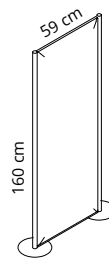

MODULO BASE  
STARTING MODULE

MODULO SEGUITO  
ADD-ON MODULE

MODULO BASE  
STARTING MODULE

MODULO SEGUITO  
ADD-ON MODULE

Colore Colour	Codice/Code Prezzo/Price	Codice/Code Prezzo/Price	Codice/Code Prezzo/Price	Codice/Code Prezzo/Price
Bianco White	0001	6CL3R-0001	6CL3RS-0001	6CL4R-0001
Bianco ghiaccio Cool white	8002	6CL3R-8002	6CL3RS-8002	6CL4R-8002
Grigio argento Silver grey	8004	6CL3R-8004	6CL3RS-8004	6CL4R-8004
Grigio scuro Dark grey	8007	6CL3R-8007	6CL3RS-8007	6CL4R-8007
Beige Beige	1008	6CL3R-1008	6CL3RS-1008	6CL4R-1008
Giallo Yellow	3008	6CL3R-3008	6CL3RS-3008	6CL4R-3008
Arancione Orange	4030	6CL3R-4030	6CL3RS-4030	6CL4R-4030
Rosso Red	4027	6CL3R-4027	6CL3RS-4027	6CL4R-4027
Verde chiaro Light green	7004	6CL3R-7004	6CL3RS-7004	6CL4R-7004
Azzurro Light blue	6046	6CL3R-6046	6CL3RS-6046	6CL4R-6046
Ottanio Teal	6075	6CL3R-6075	6CL3RS-6075	6CL4R-6075
Nero Black	8033	6CL3R-8033	6CL3RS-8033	6CL4R-8033