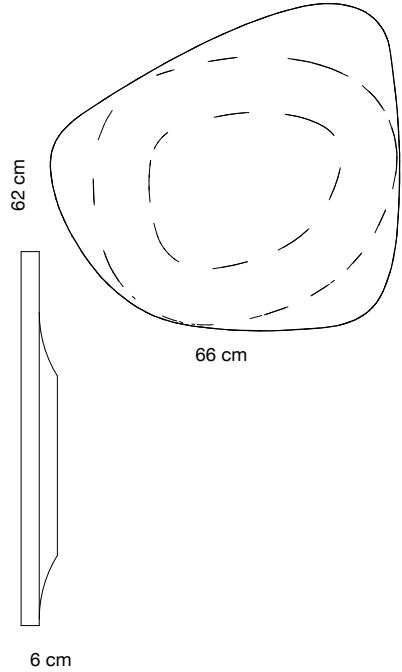

PRODUCTOVERZICHT CLIMBING

AKOESTIEKBOETIEK

	Colore Colour	Codice/Code Prezzo/Price	Colore Colour	Codice/Code Prezzo/Price	
		7CLM1-300		7CLM1-312	Pannello con imbottitura interna in poliester a densità variabile, rivestimento esterno in tessuto Snowsound-Fiber Textiles 3 Melange. Compresi attacchi a parete magnetici.
		7CLM1-302		7CLM1-313	Panel with variable-density polyester internal padding, outer cover in Snowsound-Fiber Textiles 3 Melange. Including magnetic wall connections.
		7CLM1-311		7CLM1-309	Panneau avec rembourrage interne en polyester à densité variable, revêtement externe en tissu Snowsound-Fiber Textiles 3 Melange. Connexions murales magnétiques inclus.
					Panel con acolchado interior de poliéster de densidad variable, revestimiento exterior en Snowsound-Fiber Textiles 3 Melange. Incluye conexiones magnéticas de pared.
					Panel mit Polyester-Füllmaterial von unterschiedlicher Dichte, Außenbezug aus Snowsound-Fiber Textiles 3 Melange. Inklusive magnetischen Wandanschlüssen.

	Colore Colour	Codice/Code Prezzo/Price	Colore Colour	Codice/Code Prezzo/Price	
		7CLM2-300		7CLM2-312	Pannello con imbottitura interna in poliester a densità variabile, rivestimento esterno in tessuto Snowsound-Fiber Textiles 3 Melange. Compresi attacchi a parete magnetici.
		7CLM2-302		7CLM2-313	Panel with variable-density polyester internal padding, outer cover in Snowsound-Fiber Textiles 3 Melange. Including magnetic wall connections.
		7CLM2-311		7CLM2-309	Panneau avec rembourrage interne en polyester à densité variable, revêtement externe en tissu Snowsound-Fiber Textiles 3 Melange. Connexions murales magnétiques inclus.
					Panel con acolchado interior de poliéster de densidad variable, revestimiento exterior en Snowsound-Fiber Textiles 3 Melange. Incluye conexiones magnéticas de pared.
					Panel mit Polyester-Füllmaterial von unterschiedlicher Dichte, Außenbezug aus Snowsound-Fiber Textiles 3 Melange. Inklusive magnetischen Wandanschlüssen.