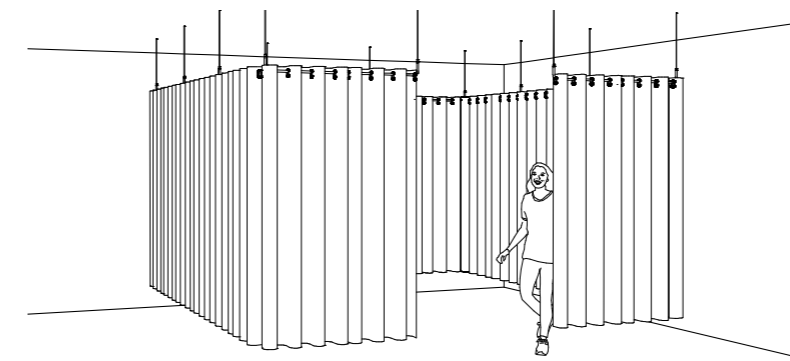

BROCHURE CLASP

AKOESTIEKBOETIEK

CLASP DIVIDER (a+b) Dominoni, Quaquaro

I_In Clasp divider il tessuto acustico Snowsound Fiber è posto su una struttura componibile realizzata in metallo cromato sospesa su cavi con sistema di regolazione dell'altezza. Grazie ai giunti in metallo la struttura è liberamente configurabile e consente di creare infinite composizioni. Il sistema è sfoderabile.

EN_In Clasp divider, the acoustic fabric Snowsound Fiber is placed on a modular structure made of chromed metal suspended on cables with a height adjustment system. Thanks to the metal joints the structure is freely configurable and allows infinite compositions. The fabric slipcover is removable.

F_Pour Clasp divider le tissu acoustique Snowsound Fiber enveloppe une structure modulaire réalisée en métal chromé suspendue à des câbles avec un système de réglage de la hauteur. Grâce aux joints en métal, la structure peut être librement configurée et permet de créer une infinité de compositions. Le tissu est amovible.

E_En Clasp divider el tejido acústico Snowsound Fiber se dispone sobre una estructura modulable realizada en metal cromado y suspendida mediante cables con un sistema de regulación de la altura. Gracias a las juntas de metal, la estructura se puede configurar libremente y permite crear composiciones infinitas. El sistema es desenfundable.