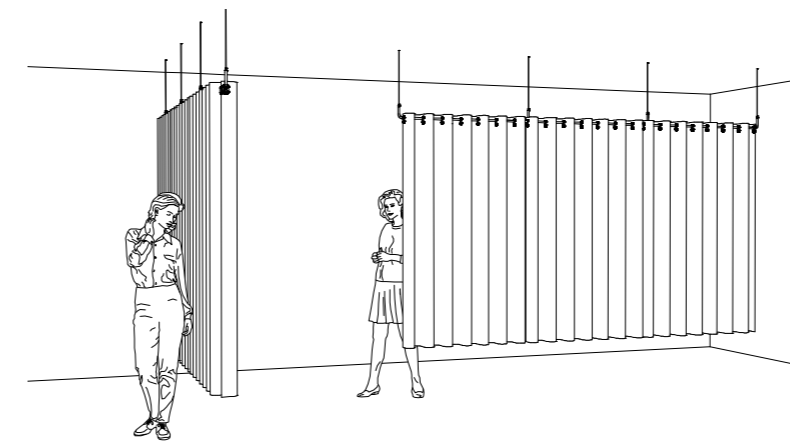

BROCHURE CLASP

AKOESTIEKBOETIEK

CLASP DIVIDER (a+b) Dominoni, Quaquaro

I_In Clasp divider il tessuto acustico Snowsound Fiber è posto su una struttura componibile realizzata in metallo cromato sospesa su cavi con sistema di regolazione dell'altezza. Grazie ai giunti in metallo la struttura è liberamente configurabile e consente di creare infinite composizioni. Il sistema è sfoderabile.

EN_In Clasp divider, the acoustic fabric Snowsound Fiber is placed on a modular structure made of chromed metal suspended on cables with a height adjustment system. Thanks to the metal joints the structure is freely configurable and allows infinite compositions. The fabric slipcover is removable.

F_Pour Clasp divider le tissu acoustique Snowsound Fiber enveloppe une structure modulaire réalisée en métal chromé suspendue à des câbles avec un système de réglage de la hauteur. Grâce aux joints en métal, la structure peut être librement configurée et permet de créer une infinité de compositions. Le tissu est amovible.

E_En Clasp divider el tejido acústico Snowsound Fiber se dispone sobre una estructura modulable realizada en metal cromado y suspendida mediante cables con un sistema de regulación de la altura. Gracias a las juntas de metal, la estructura se puede configurar libremente y permite crear composiciones infinitas. El sistema es desenfundable.