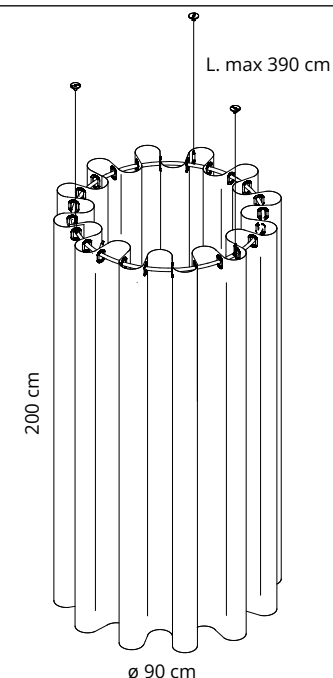

Snowsound-Fiber 11,2 m²

Colore
Colour

FIBER 3
Vedi / see p. 333

Codice/Code
Prezzo/Price

7CLR8203-300

7CLR8203-305

7CLR8203-309

Per colori e finiture non compresi in questo listino prezzi, contattare il nostro ufficio commerciale.

For colors and finishings non included in this price list, please contact our sales department.

Pour colors et finitures ne figurant pas dans cette liste de prix, veuillez contacter notre service commercial.

Para colores y finituras no incluidos en esta lista de precios, contacte con nuestro departamento de ventas.

Für Farben und Ausführungen die nicht in dieser Preisliste enthalten sind, wenden sie sich bitte an unsere Verkaufsabteilung

Elemento fonoassorbente con struttura in acciaio cromato, telo fonoassorbente in poliestere **Snowsound-Fiber Textiles 3 Melange**. Tessuto asportabile e lavabile. Completo di kit per fissaggio a soffitto composto da: 3 piastra a soffitto - 3 cavi in acciaio - 3 attacchi alla struttura.

Sound-absorbing element with chrome-plated steel frame, **Snowsound-Fiber Textiles 3 Melange** sound absorbing fabric. Removable and washable fabric. Equipped with Kit for the ceiling fixing composed of: 3 ceiling plate, 3 steel cables, 3 hangings to the frame.

Élément phono-absorbant avec structure en acier chromé, toile phono-absorbante **Snowsound-Fiber Textiles 3 Melange**. Tissu amovible et lavable. Fourni avec kit d'accrochage au plafond composé de: 3 platine pour plafond - 3 câbles en acier - 3 accrochages à la structure.

Elemento fonoassorbente con estructura de acero cromado, tejido fonoabsorbente **Snowsound-Fiber Textiles 3 Melange**. Tejido extraíble y lavable. Completo de kit para el montaje al techo compuesto por: 3 placa de techo - 3 cables de acero - 3 enganches a la estructura.

Schallabsorbierende Elemente mit Rahmen aus verchromtem Stahl, Stoffbahn aus **Snowsound-Fiber Textiles 3 Melange** schallabsorbierendem Gewebe. Stoff abnehmbar und waschbar. Ausgestattet mit Set für die Deckenbefestigung bestehend aus: 3 Deckenmontageplatten, 3 Stahlseile, 3 Befestigungen für Struktur.