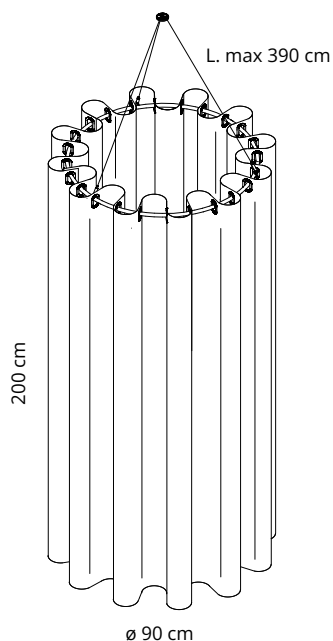

Snowsound-Fiber 11,2 m²

Colore
Colour

FIBER 3
Vedi / see p. 333

Codice/Code
Prezzo/Price

7CLR8201-300

7CLR8201-305

7CLR8201-309

Per colori e finiture non compresi in questo listino prezzi, contattare il nostro ufficio commerciale.

For colors and finishings non included in this price list, please contact our sales department.

Pour colors et finitures ne figurant pas dans cette liste de prix, veuillez contacter notre service commercial.

Para colores y finituras no incluidos en esta lista de precios, contacte con nuestro departamento de ventas.

Für Farben und Ausführungen die nicht in dieser Preisliste enthalten sind, wenden sie sich bitte an unsere Verkaufsabteilung

Elemento fonoassorbente con struttura in acciaio cromato, telo fonoassorbente in poliestere **Snowsound-Fiber Textiles 3 Melange**. Tessuto asportabile e lavabile. Completo di kit per fissaggio a soffitto composto da: 1 piastra a soffitto - 3 cavi in acciaio - 3 attacchi alla struttura.

Sound-absorbing element with chrome-plated steel frame, **Snowsound-Fiber Textiles 3 Melange** sound absorbing fabric. Removable and washable fabric. Equipped with Kit for the ceiling fixing composed of: 1 ceiling plate, 3 steel cables, 3 hangings to the frame.

Élément phono-absorbant avec structure en acier chromé, toile phono-absorbante **Snowsound-Fiber Textiles 3 Melange**. Tissu amovible et lavable. Fourni avec kit d'accrochage au plafond composé de: 1 platine pour plafond - 3 câbles en acier - 3 accrochages à la structure.

Elemento fonoassorbente con struttura de acero cromado, tejido fonoabsorbente **Snowsound-Fiber Textiles 3 Melange**. Tejido extraíble y lavable. Completo de kit para el montaje al techo compuesto por: 1 placa de techo - 3 cables de acero - 3 enganches a la estructura.

Schallabsorbierende Elemente mit Rahmen aus verchromtem Stahl, Stoffbahn aus **Snowsound-Fiber Textiles 3 Melange** schallabsorbierendem Gewebe. Stoff abnehmbar und waschbar. Ausgestattet mit Set für die Deckenbefestigung bestehend aus: 1 Deckenmontageplatten, 3 Stahlseile, 3 Befestigungen für Struktur.