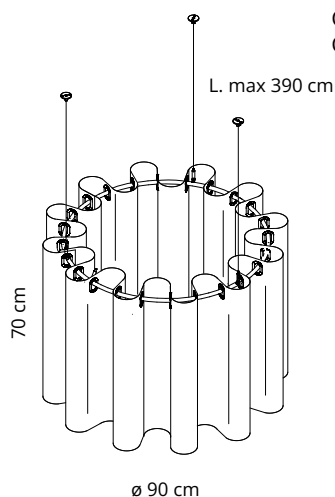

Colore
Colour

FIBER 3
Vedi / see p. 333

Codice/Code
Prezzo/Price

7CLR873-300

7CLR873-305

7CLR873-309

Per colori e finiture non compresi in questo listino prezzi, contattare il nostro ufficio commerciale.

For colors and finishings non included in this price list, please contact our sales department.

Pour colors et finitures ne figurant pas dans cette liste de prix, veuillez contacter notre service commercial.

Para colores y finituras no incluidos en esta lista de precios, contacte con nuestro departamento de ventas.

Für Farben und Ausführungen die nicht in dieser Preisliste enthalten sind, wenden sie sich bitte an unsere Verkaufsabteilung

Snowsound-Fiber 3,8 m²

Elemento fonoassorbente con struttura in acciaio cromato, telo fonoassorbente in poliesteri **Snowsound-Fiber Textiles 3 Melange**. Tessuto asportabile e lavabile. Completo di kit per fissaggio a soffitto composto da: 3 piastre a soffitto - 3 cavi in acciaio - 3 attacchi alla struttura.

Sound-absorbing element with chrome-plated steel frame, **Snowsound-Fiber Textiles 3 Melange** sound absorbing fabric. Removable and washable fabric. Equipped with Kit for the ceiling fixing composed of: 3 ceiling plate, 3 steel cables, 3 hangings to the frame.

Élément phono-absorbant avec structure en acier chromé, toile phono-absorbante **Snowsound-Fiber Textiles 3 Melange**. Tissu amovible et lavable. Fourni avec kit d'accrochage au plafond composé de: 3 platine pour plafond - 3 câbles en acier - 3 accrochages à la structure.

Elemento fonoabsorbente con estructura de acero cromado, tejido fonoabsorbente **Snowsound-Fiber Textiles 3 Melange**. Tejido extraíble y lavable. Completo de kit para el montaje al techo compuesto por: 3 placa de techo - 3 cables de acero - 3 enganches a la estructura.

Schallabsorbierende Elemente mit Rahmen aus verchromtem Stahl, Stoffbahn aus **Snowsound-Fiber Textiles 3 Melange** schallabsorbierendem Gewebe. Stoff abnehmbar und waschbar. Ausgestattet mit Set für die Deckenbefestigung bestehend aus: 3 Deckenmontageplatten, 3 Stahlseile, 3 Befestigungen für Struktur.