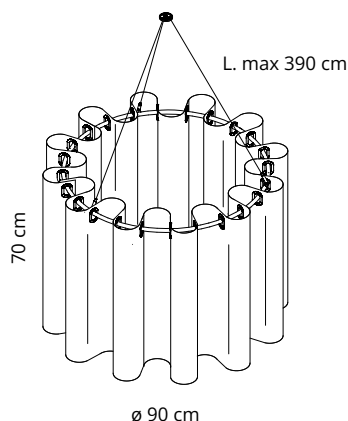

CLASP RING

AKOESTIEKBOETIEK

Colore
Colour

FIBER 3
Vedi / see p. 333

Codice/Code
Prezzo/Price

7CLR871-300

7CLR871-305

7CLR871-309