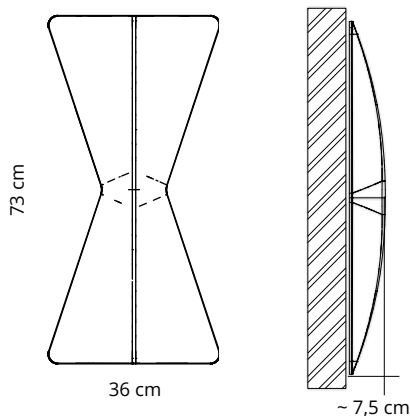

BOW

AKOESTIEKBOETIEK

WALLColore
Colour**Bianco**
White
Blanc
0012Codice/Code
Prezzo/Price**7WF1-0012**

Pannello con imbottitura interna in poliester a **densità variabile** Snowsound® Technology. Rivestimento esterno in tessuto di poliester Trevira CS®.