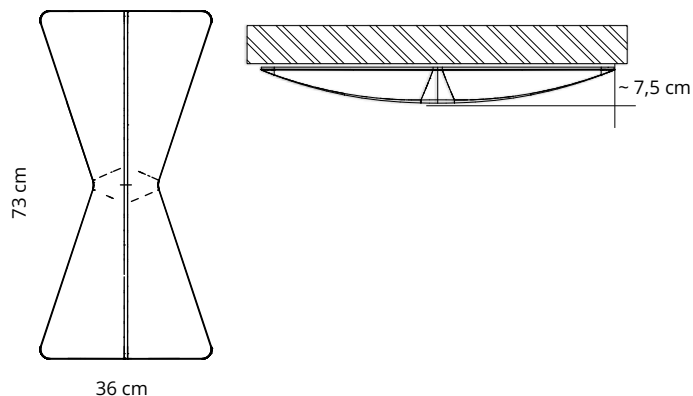

CEILING

Colore
Colour

Bianco
White
Blanc
0012

Codice/Code
Prezzo/Price

7WF2-0012

Pannello con imbottitura interna in poliester a **densità variabile** Snowsound® Technology. Rivestimento esterno in tessuto di poliester Trevira CS®.

Completo di magneti e cavetti di sicurezza per fissaggio a soffitto (viti non incluse).

Panel with **variable density** polyester internal padding Snowsound® Technology. External polyester covering in Trevira CS® fabric. Complete with magnets and safety cables for ceiling fixing (screws not included).

Panneau avec rembourrage interne en polyester à **densité variable** Snowsound® Technology. Revêtement externe en tissu de polyester Trevira CS®. Fourni avec des aimants et des câbles de sécurité pour le montage au plafond (les vis ne sont comprises).

Panele con acolchado interior de poliéster de **densidad variable** Snowsound® Technology. Revestimiento exterior en tejido de poliéster Trevira CS®. Con imanes y cablecillos de seguridad para sujetarlo contra el techo (los tornillos no están incluidos).

Panel mit Polyester-Füllmaterial von **unterschiedlicher Dichte** (Snowsound® Technologie). Polyester-Bezug aus Trevira CS®-Material. Mit Magneten und Sicherheitsseilen für die Deckenbefestigung (Schrauben nicht enthalten).