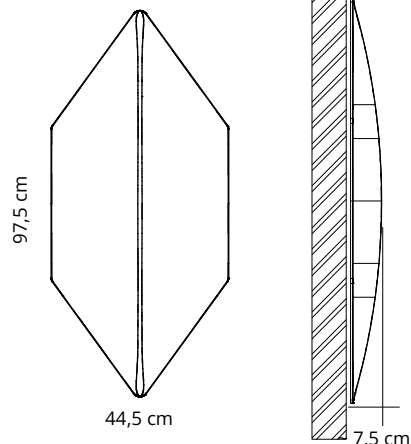

WALL

Colore
Colour

**Bianco
White
Blanc
0012**

Codice/Code
Prezzo/Price

7WS1-0012

Pannello con imbottitura interna in poliester a **densità variabile** Snowsound® Technology. Rivestimento esterno in tessuto di poliester Trevira CS®.

Completo di magneti per fissaggio a parete (viti non incluse).

Panel with **variable density** polyester internal padding Snowsound® Technology. External polyester covering in Trevira CS® fabric. Complete with magnets for wall mounting (screws not included).

Panneau avec rembourrage interne en polyester à **densité variable** Snowsound® Technology. Revêtement externe en tissu de polyester Trevira CS®. Fourni avec des aimants pour le montage à la paroi (les vis ne sont pas comprises).

Panele con acolchado interior de poliéster de **densidad variable** Snowsound® Technology. Revestimiento exterior en tejido de poliéster Trevira CS®. Con imanes para sujetarlo contra la pared (los tornillos no están incluidos).

Panel mit Polyester-Füllmaterial von **unterschiedlicher Dichte** (Snowsound® Technologie). Polyester-Bezug aus Trevira CS®-Material. Mit Magneten für die Wandbefestigung (Schrauben nicht enthalten).