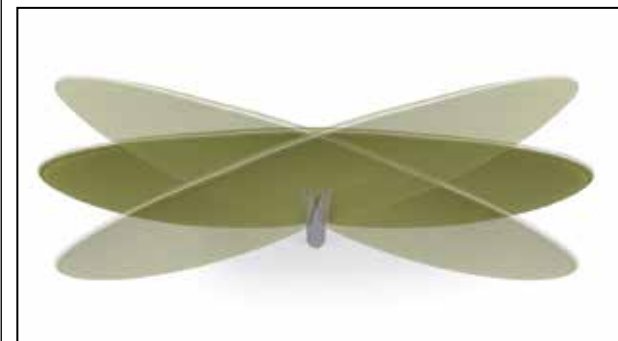

Colore
Colour

Bianco
White
Blanc
0012

Verde chiaro
Light green
Vert clair
7004

Grigio scuro
Dark grey
Gris foncé
8007

Codice/Code
Prezzo/Price

7LA1/CL-0012

7LA1/CL-7004

7LA1/CL-8007

Pannello orientabile con imbottitura interna in poliestere a **densità variabile** Snowsound® Technology. Rivestimento esterno in tessuto di poliestere Trevira CS®. Completo di attacco in metallo cromato per fissaggio a parete e a soffitto.

Adjustable panel with **variable density** polyester internal padding Snowsound® Technology. External polyester covering in Trevira CS® fabric. Equipped with chrome-plated metal plate for wall or ceiling fixing.

Panneau orientable avec rembourrage interne en polyester à **densité variable** Snowsound® Technology. Revêtement externe en tissu de polyester Trevira CS®.

Fourni avec connexion métallique chromée pour montage mural ou a plafond.

Panel orientable con acolchado interior de poliéster de **densidad variable** Snowsound® Technology. Revestimiento exterior en tejido de poliéster Trevira CS®. Se completa con placa metálica cromada para montaje en pared o techo.

Neigbares Akustikpaneel, innen mit Polyester in **unterschiedlicher Dichte** unter Verwendung der Snowsound®-Technologie gepolstert. Oberfläche aus Polyesterstoff Trevira CS®. Inklusive Halterung aus verchromtem Metall für die Wand- oder Deckenmontage.