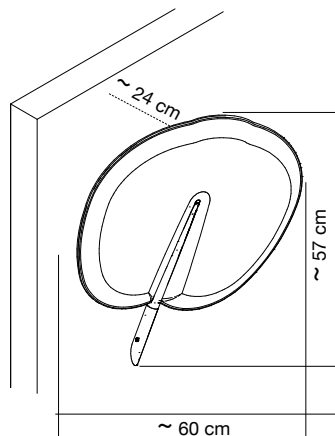

Colore
Colour

Bianco
White
Blanc
0012

Verde chiaro
Light green
Vert clair
7004

Grigio scuro
Dark grey
Gris foncé
8007

Codice/Code
Prezzo/Price

7LA1/CL-0012

7LA1/CL-7004

7LA1/CL-8007

Pannello orientabile con imbottitura interna in poliestere a **densità variabile** Snowsound® Technology. Rivestimento esterno in tessuto di poliestere Trevira CS®. Completo di attacco in metallo cromato per fissaggio a parete e a soffitto.

Adjustable panel with **variable density** polyester internal padding Snowsound® Technology. External polyester covering in Trevira CS® fabric. Equipped with chrome-plated metal plate for wall or ceiling fixing.

Panneau orientable avec rembourrage interne en polyester à **densité variable** Snowsound® Technology. Revêtement externe en tissu de polyester Trevira CS®.

Fourni avec connexion métallique chromée pour montage mural ou a plafond.

Panel orientable con acolchado interior de poliéster de **densidad variable** Snowsound® Technology. Revestimiento exterior en tejido de poliéster Trevira CS®. Se completa con placa metálica cromada para montaje en pared o techo.

Neigbares Akustikpaneel, innen mit Polyester in **unterschiedlicher Dichte** unter Verwendung der Snowsound®-Technologie gepolstert. Oberfläche aus Polyesterstoff Trevira CS®. Inklusive Halterung aus verchromtem Metall für die Wand- oder Deckenmontage.