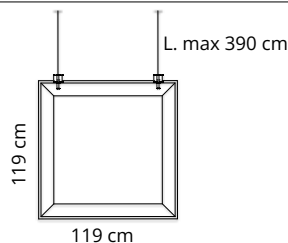

# BAFFLE OVERSIZE

Pannello con imbottitura interna in poliestere a **densità variabile** Snowsound® Technology. Rivestimento esterno in tessuto di poliestere Trevira CS®. Kit fissaggio a soffitto completo di 2 supporti realizzati in pressofusione di metallo cromato che nascondono al loro interno il meccanismo di regolazione dei cavi di fissaggio a soffitto.