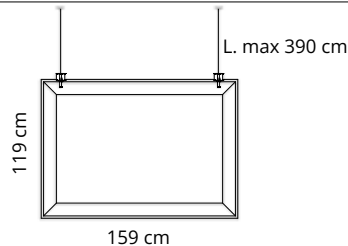

# BAFFLE OVERSIZE

Pannello con imbottitura interna in poliestere a **densità variabile** Snowsound® Technology. Rivestimento esterno in tessuto di poliestere Trevira CS®. Kit fissaggio a soffitto completo di 2 supporti realizzati in pressofusione di metallo cromato che nascondono al loro interno il meccanismo di regolazione dei cavi di fissaggio a soffitto.