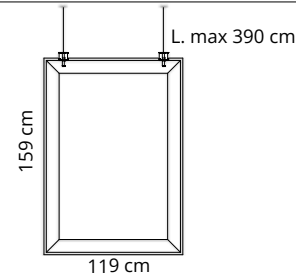

# BAFFLE OVERSIZE

Pannello con imbottitura interna in poliestere a **densità variabile** Snowsound® Technology. Rivestimento esterno in tessuto di poliestere Trevira CS®. Kit fissaggio a soffitto completo di 2 supporti realizzati in pressofusione di metallo cromato che nascondono al loro interno il meccanismo di regolazione dei cavi di fissaggio a soffitto.