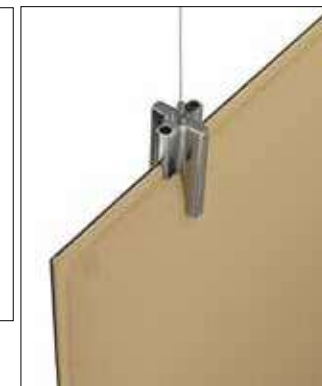

Colore Colour	Codice/Code Prezzo/Price	Codice/Code Prezzo/Price	Codice/Code Prezzo/Price
Bianco White	0001	7BOF1212-0001	7BOF1216-0001
Grigio argento Silver grey	8004	7BOF1212-8004	7BOF1216-8004
Grigio scuro Dark grey	8007	7BOF1212-8007	7BOF1216-8007
Beige Beige	1008	7BOF1212-1008	7BOF1216-1008
Giallo Yellow	3008	7BOF1212-3008	7BOF1216-3008
Arancione Orange	4030	7BOF1212-4030	7BOF1216-4030
Rosso Red	4027	7BOF1212-4027	7BOF1216-4027
Verde chiaro Light green	7004	7BOF1212-7004	7BOF1216-7004
Azzurro Light blue	6046	7BOF1212-6046	7BOF1216-6046
Ottanio Teal	6075	7BOF1212-6075	7BOF1216-6075
Bianco ghiaccio Cool white	8002	7BOF1212-8002	7BOF1216-8002
Nero Black	8033	7BOF1212-8033	7BOF1216-8033