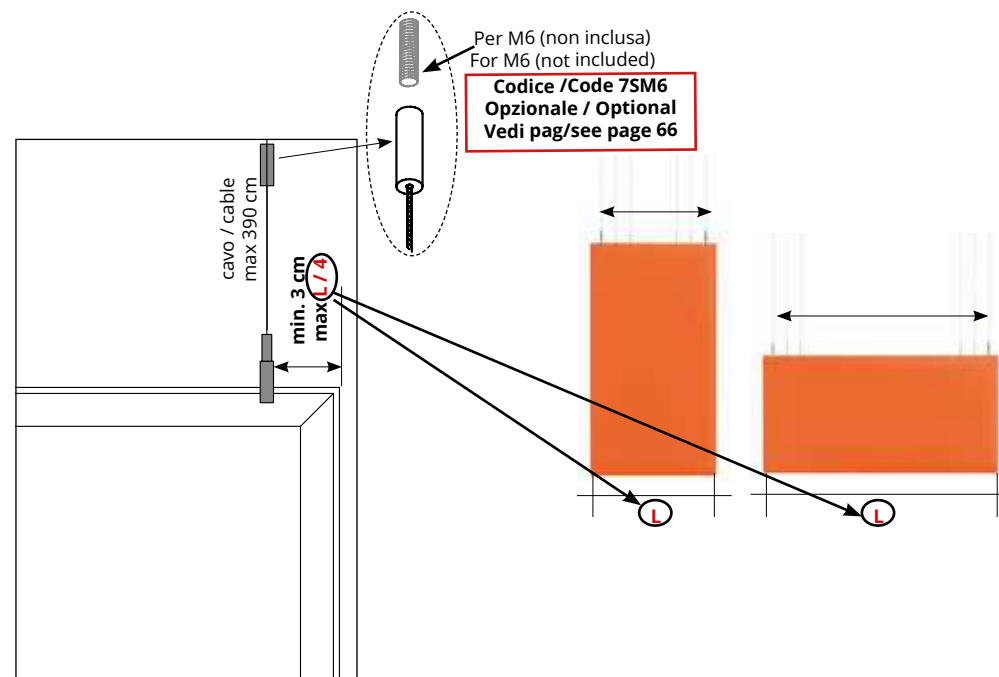

BAFFLE

AKOESTIEKBOETIEK

Altezza regolabile
Adjustable height

Pannello con imbottitura interna in poliester a **densità variabile** Snowsound® Technology. Rivestimento esterno in tessuto di poliester Trevira CS®. Completi di kit per fissaggio a soffitto dei pannelli composto da: 2 piastre a soffitto - 2 cavi in acciaio - 2 attacchi per pannello. Il pannello può essere fissato agli attacchi sia verticalmente che orizzontalmente. Gli attacchi si fissano lungo il pannello.

Panel with polyester internal padding with **variable density** Snowsound® Technology. Polyester covering in Trevira CS® fabric. Equipped with kit for the ceiling fixing for panels composed of: 2 ceiling plates - 2 steel cables - 2 hangings for panel. The panel can be clamped at both vertically and horizontally. The brackets are positioned along the panel.

Panneau avec rembourrage interne en polyester à **densité variable** Snowsound® Technology. Revêtement externe en tissu de polyester Trevira CS®. Fourni avec kit d'accrochage au plafond des panneaux composé de: 2 platines pour plafond - 2 câbles en acier - 2 accrochages pour panneau. Le panneau peut se fixer aux joints en vertical ou horizontal. Les joints se fixent le long du panneau.

Panel mit Polyester-Füllmaterial von **unterschiedlicher Dichte** Snowsound® Technology. Polyester-Bezug aus Trevira CS®-Material. Ausgestattet mit Set für die Deckenbefestigung für Panel bestehend aus: 2 Deckenmontageplatten + 2 Stahlseile - 2 Befestigungen für Panel. Das Panel kann sowohl vertikal als auch horizontal befestigt werden. Die Halterungen werden entlang des Paneels montiert.