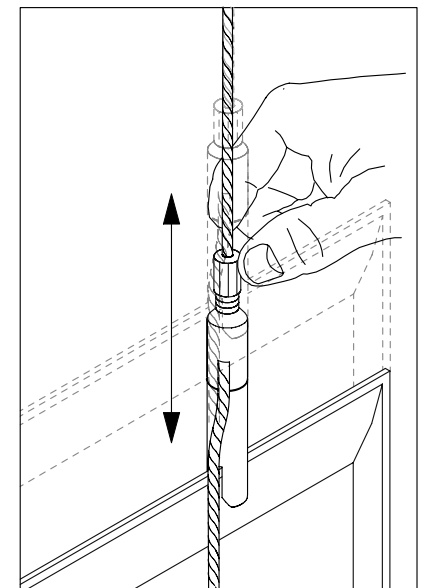

BAFFLE

AKOESTIEKBOETIEK

Altezza regolabile
Adjustable height

Pannello con imbottitura interna in poliester a **densità variabile** Snowsound® Technology. Rivestimento esterno in tessuto di poliester Trevira CS®. Completi di kit per fissaggio a soffitto dei pannelli composto da: 2 piastre a soffitto - 2 cavi in acciaio - 2 attacchi per pannello. Il pannello può essere fissato agli attacchi sia verticalmente che orizzontalmente. Gli attacchi si fissano lungo il pannello.

Panel with polyester internal padding with **variable density** Snowsound® Technology. Polyester covering in Trevira CS® fabric. Equipped with kit for the ceiling fixing for panels composed of: 2 ceiling plates - 2 steel cables - 2 hangings for panel. The panel can be clamped at both vertically and horizontally. The brackets are positioned along the panel.

Panneau avec rembourrage interne en polyester à **densité variable** Snowsound® Technology. Revêtement externe en tissu de polyester Trevira CS®. Fourni avec kit d'accrochage au plafond des panneaux composé de: 2 platines pour plafond - 2 câbles en acier - 2 accrochages pour panneau. Le panneau peut se fixer aux joints en vertical ou horizontal. Les joints se fixent le long du panneau.