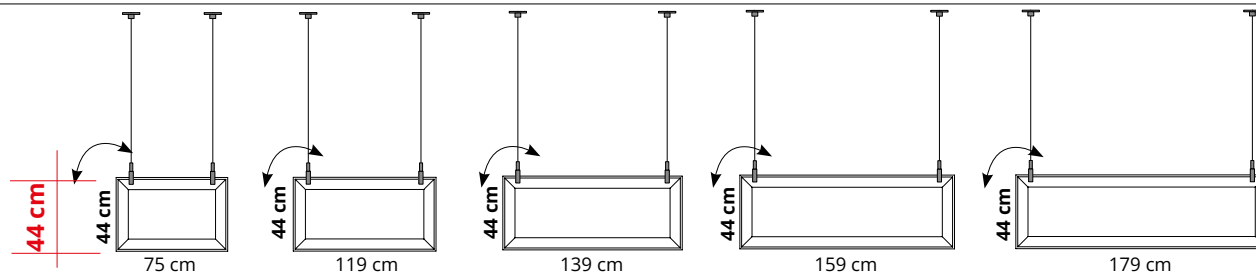

BAFFLE

AKOESTIEKBOETIEK

Altezza regolabile
Adjustable height

Pannello con imbottitura interna in poliester a **densità variabile** Snowsound® Technology. Rivestimento esterno in tessuto di poliester Trevira CS®. Completi di kit per fissaggio a soffitto dei pannelli composto da: 2 piastre a soffitto - 2 cavi in acciaio - 2 attacchi per pannello. Il pannello può essere fissato agli attacchi sia verticalmente che orizzontalmente. Gli attacchi si fissano lungo il pannello.

Panel with polyester internal padding with **variable density** Snowsound® Technology. Polyester covering in Trevira CS® fabric. Equipped with kit for the ceiling fixing for panels composed of: 2 ceiling plates - 2 steel cables - 2 hangings for panel. The panel can be clamped at both vertically and horizontally. The brackets are positioned along the panel.

Panneau avec rembourrage interne en polyester à **densité variable** Snowsound® Technology. Revêtement externe en tissu de polyester Trevira CS®. Fourni avec kit d'accrochage au plafond des panneaux composé de: 2 platines pour plafond - 2 câbles en acier - 2 accrochages pour panneau. Le panneau peut se fixer aux joints en vertical ou horizontal. Les joints se fixent le long du panneau.

Panel mit Polyester-Füllmaterial von **unterschiedlicher Dichte** Snowsound® Technology. Polyester-Bezug aus Trevira CS®-Material. Ausgestattet mit Set für die Deckenbefestigung für Panel bestehend aus: 2 Deckenmontageplatten + 2 Stahlseile - 2 Befestigungen für Panel. Das Panel kann sowohl vertikal als auch horizontal befestigt werden. Die Halterungen werden entlang des Paneels montiert.