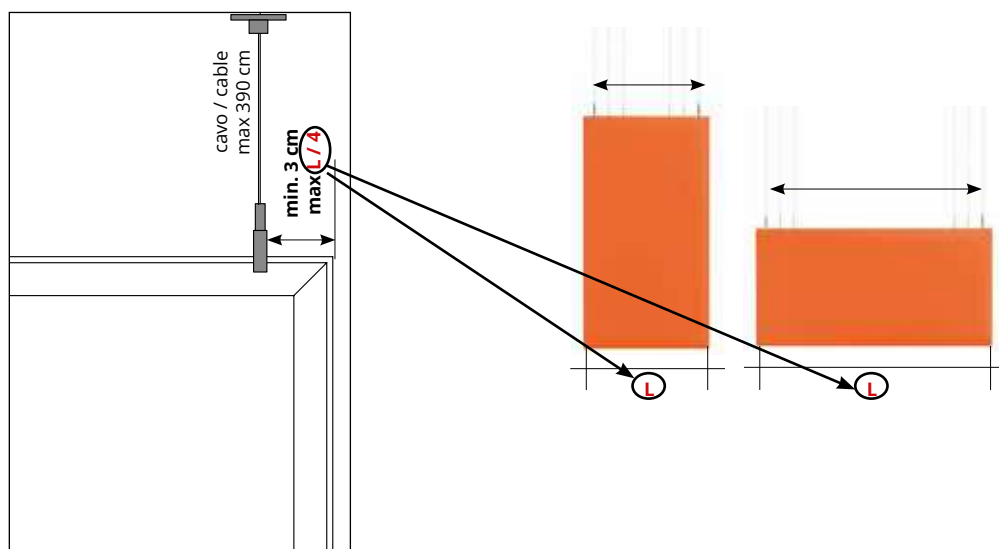

BAFFLE

AKOESTIEKBOETIEK

Altezza regolabile
Adjustable height

Pannello con imbottitura interna in poliester a **densità variabile** Snowsound® Technology. Rivestimento esterno in tessuto di poliester Trevira CS®. Completi di kit per fissaggio a soffitto dei pannelli composto da: 2 piastre a soffitto - 2 cavi in acciaio - 2 attacchi per pannello. Il pannello può essere fissato agli attacchi sia verticalmente che orizzontalmente. Gli attacchi si fissano lungo il pannello.

Panel with polyester internal padding with **variable density** Snowsound® Technology. Polyester covering in Trevira CS® fabric. Equipped with kit for the ceiling fixing for panels composed of: 2 ceiling plates - 2 steel cables - 2 hangings for panel. The panel can be clamped at both vertically and horizontally. The brackets are positioned along the panel.

Panel con acolchado interior de poliéster de **densidad variable** Snowsound® Technology. Revestimiento exterior en tejido de poliéster Trevira CS®. Completo de kit para el montaje al techo por paneles compuesto por: 2 placas de techo - 2 cables de acero - 2 enganches para panel. El panel puede ser enganchado tanto en vertical como en horizontal. Los soportes se posicionan a lo largo del panel.

Panel mit Polyester-Füllmaterial von **unterschiedlicher Dichte** Snowsound® Technology. Polyester-Bezug aus Trevira CS®-Material. Ausgestattet mit Set für die Deckenbefestigung für Panel bestehend aus: 2 Deckenmontageplatten + 2 Stahlseile - 2 Befestigungen für Panel. Das Panel kann sowohl vertikal als auch horizontal befestigt werden. Die Halterungen werden entlang des Paneels montiert.