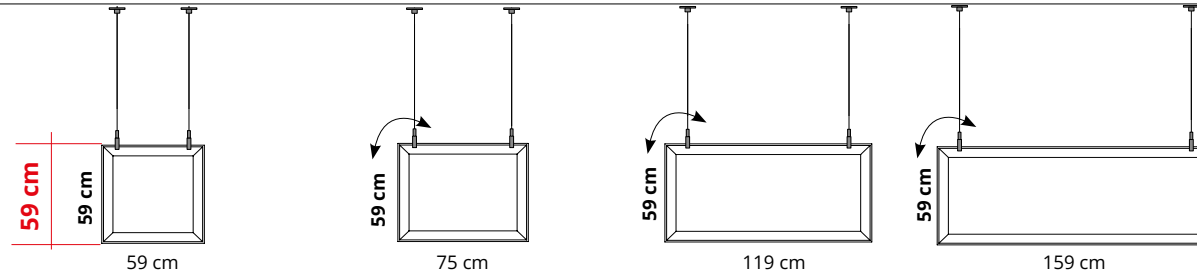

Colore Colour	Codice/Code Prezzo/Price	Codice/Code Prezzo/Price	Codice/Code Prezzo/Price	Codice/Code Prezzo/Price	
Bianco White	0001	7BF0606-0001	7BF0806-0001	7BF1206-0001	7BF1606-0001
Grigio argento Silver grey	8004	7BF0606-8004	7BF0806-8004	7BF1206-8004	7BF1606-8004
Grigio scuro Dark grey	8007	7BF0606-8007	7BF0806-8007	7BF1206-8007	7BF1606-8007
Beige Beige	1008	7BF0606-1008	7BF0806-1008	7BF1206-1008	7BF1606-1008
Giallo Yellow	3008	7BF0606-3008	7BF0806-3008	7BF1206-3008	7BF1606-3008
Arancione Orange	4030	7BF0606-4030	7BF0806-4030	7BF1206-4030	7BF1606-4030
Rosso Red	4027	7BF0606-4027	7BF0806-4027	7BF1206-4027	7BF1606-4027
Verde chiaro Light green	7004	7BF0606-7004	7BF0806-7004	7BF1206-7004	7BF1606-7004
Azzurro Light blue	6046	7BF0606-6046	7BF0806-6046	7BF1206-6046	7BF1606-6046
Ottanio Teal	6075	7BF0606-6075	7BF0806-6075	7BF1206-6075	7BF1606-6075
Bianco ghiaccio Cool white	8002	_____	_____	7BF1206-8002	7BF1606-8002
Nero Black	8033	_____	_____	7BF1206-8033	7BF1606-8033

Pannello con imbottitura interna in poliestere a **densità variabile** Snowsound® Technology. Rivestimento esterno in tessuto di poliestere Trevira CS®. Completi di kit per fissaggio a soffitto dei pannelli.

Panel with polyester internal padding with Snowsound® Technology **variable density**. Polyester covering in Trevira CS® fabric. Equipped with kit for the ceiling fixing for panels.

Panneau avec rembourrage interne en polyester à **densité variable** Snowsound® Technology. Revêtement externe en tissu de polyester Trevira CS®. Fourni avec kit d'accrochage au plafond des panneaux.

Panel con acolchado interior de poliéster de **densidad variable** Snowsound® Technology. Revestimiento exterior de tejido de poliéster Trevira CS®. Completo de kit para el montaje al techo por paneles.

Paneel mit Polyester-Füllmaterial von **unterschiedlicher Dichte** Snowsound® Technology. Polyester-Bezug aus Trevira CS®-Material. Ausgestattet mit Set für die Deckenbefestigung für Paneel.