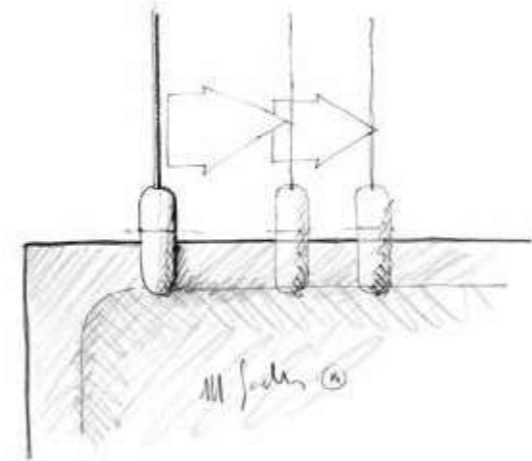

Civic Center, Miami (U.S.A.)