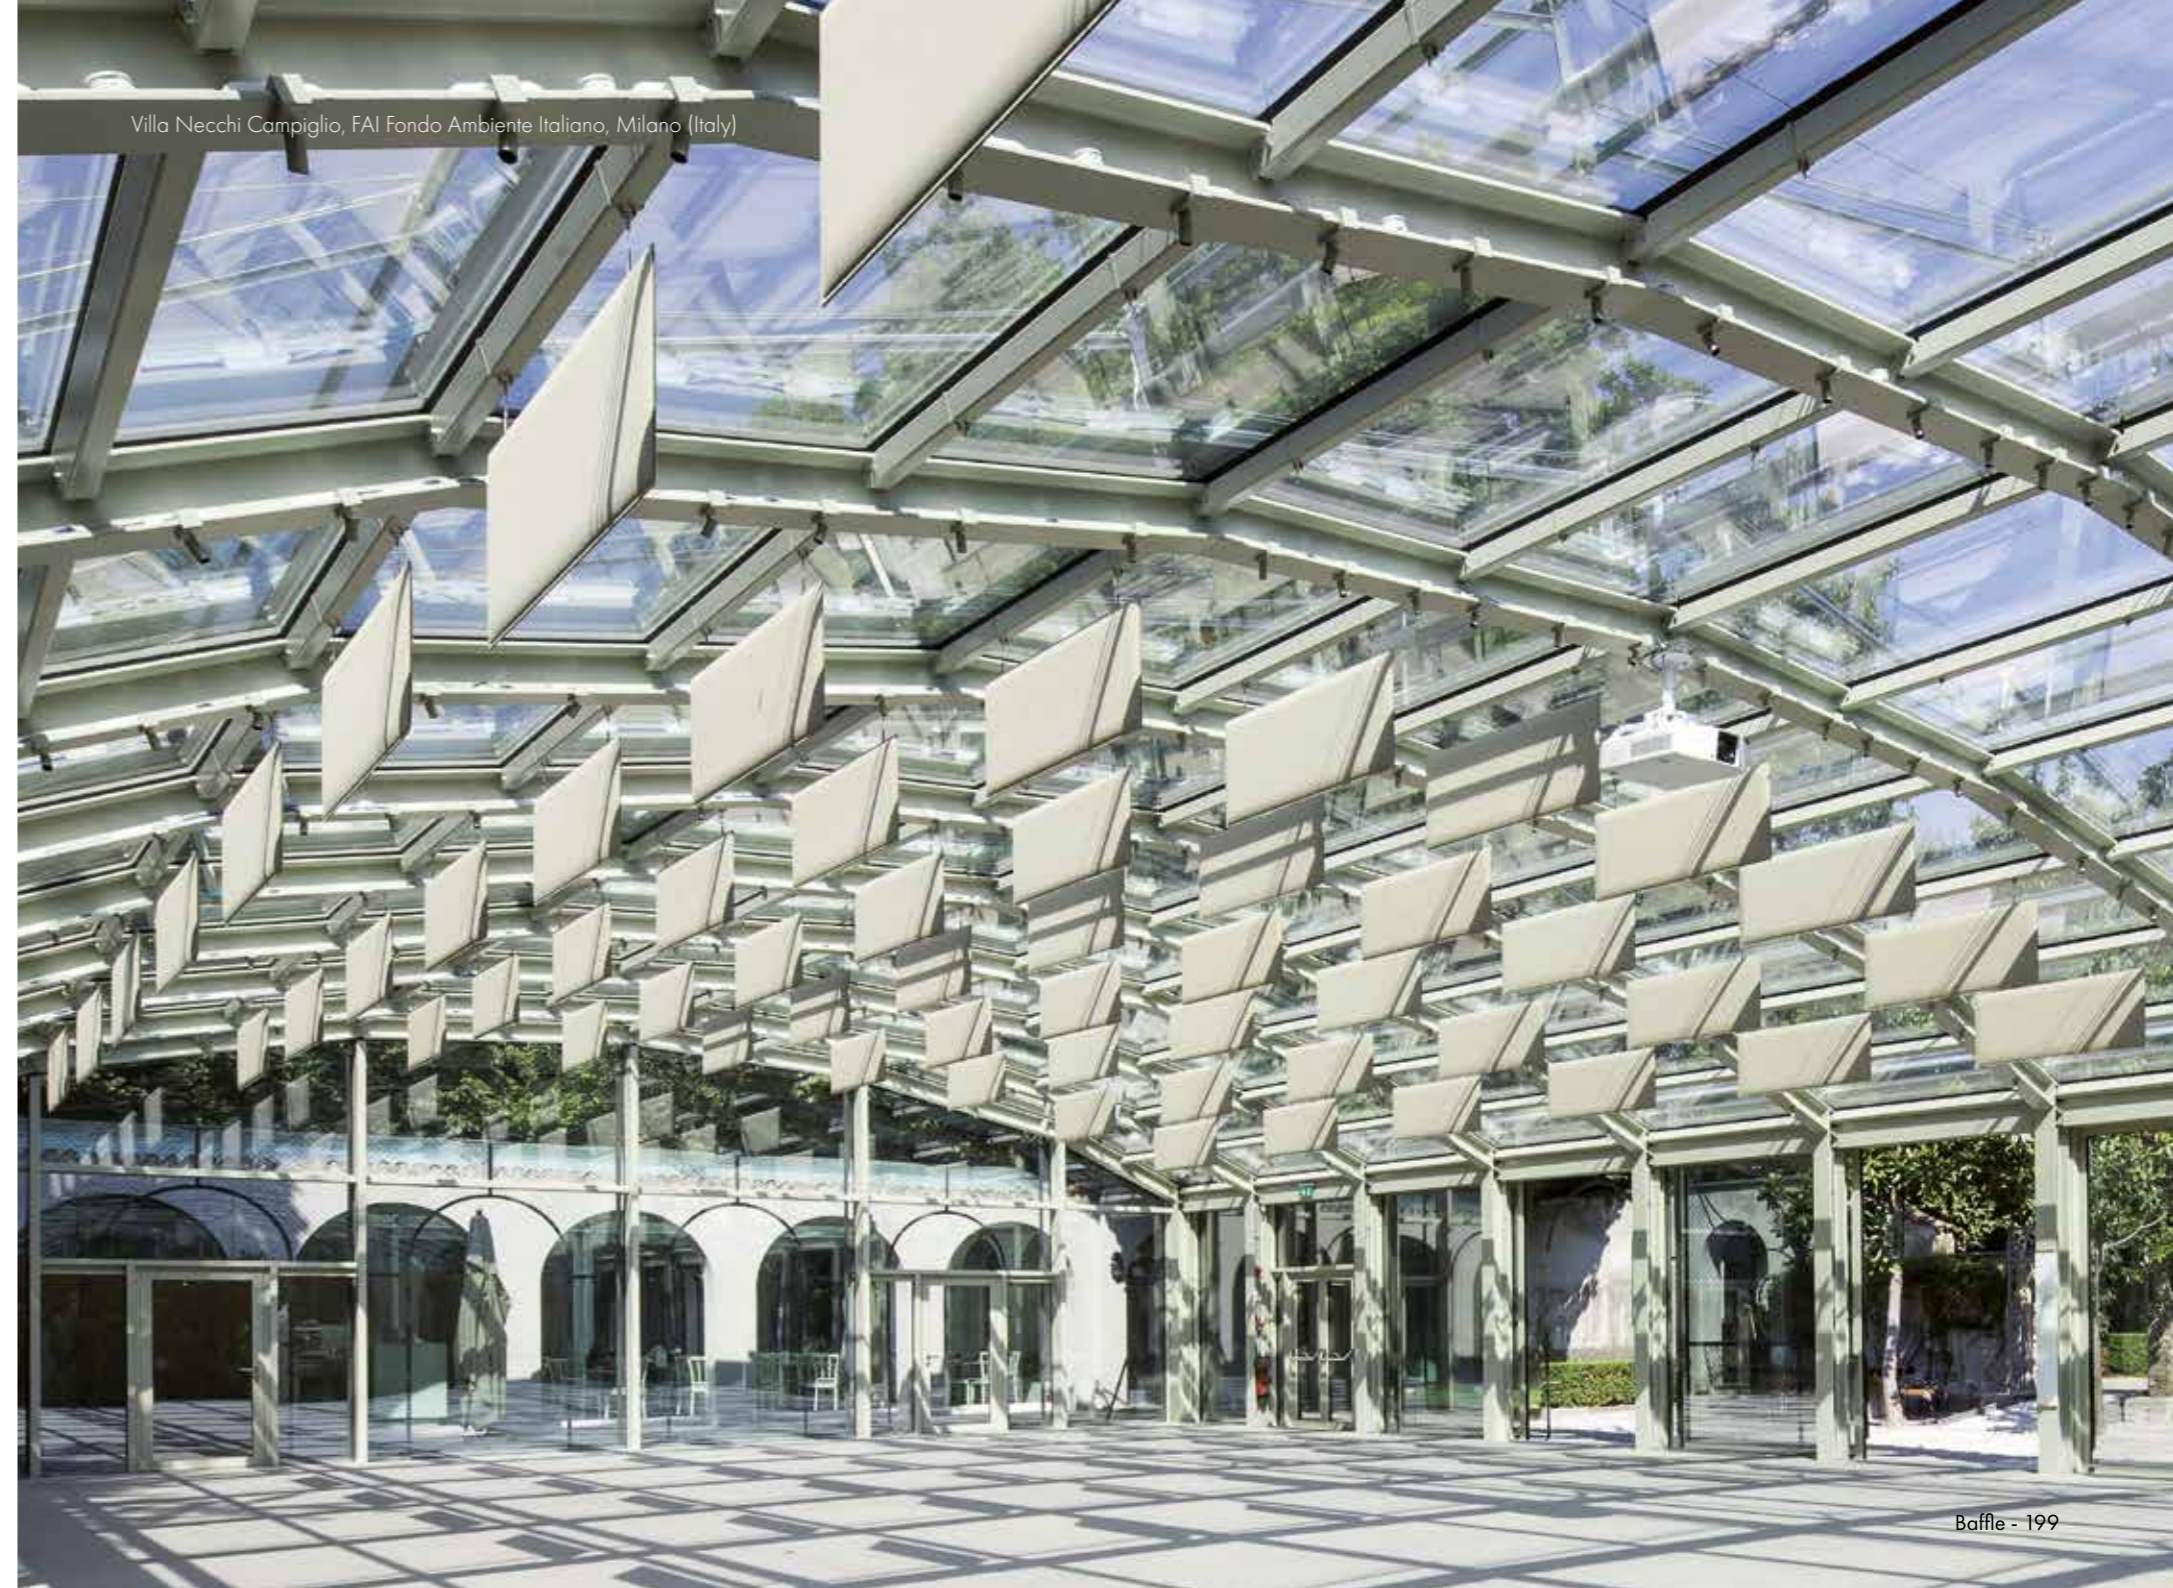

D_Baffle ist ein patentiertes System für die Deckenmontage der schallabsorbierenden Snowsound-Paneele. Auf diese Weise werden die Eigenschaften der Leichtigkeit und der Eleganz in den Vordergrund gestellt. Durch die Möglichkeit die Länge der Stahlseile zu variieren und die Auswahl an zur Verfügung stehenden Maßen und Farben erhält man ästhetisch und akustisch gesehen personalisierte Lösungen. Die patentierte Halterung der Paneele an den Stahlseilen ist völlig unsichtbar: eine kleine zylinderförmige Verbindung verbirgt in ihrem Inneren das Befestigungssystem.

E_Baffle es un sistema patentado para colgar del techo los paneles fonoabsorbentes Snowsound, acentuando su elegancia y ligereza características. Gracias a la posibilidad de ajustar la longitud de los cables y el surtido de colores y medidas disponibles, se pueden personalizar estéticamente y acústicamente las configuraciones. El sistema patentado de unión del panel con los cables es totalmente oculto: el sistema de fijación queda escondido dentro de un pequeño empalme cilíndrico.

Villa Necchi Campiglio, FAI Fondo Ambiente Italiano, Milano (Italy)