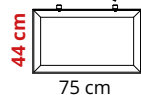

---

BAFFLE DIRECT

---

AKOESTIEKBOETIEK

75 cm

119 cm

139 cm

159 cm

179 cm

Colore Colour	Codice/Code Prezzo/Price	Codice/Code Prezzo/Price	Codice/Code Prezzo/Price	Codice/Code Prezzo/Price	Codice/Code Prezzo/Price	
Bianco White	0001	7BD0408-0001	7BD0412-0001	7BD0414-0001	7BD0416-0001	7BD0418-0001
Grigio argento Silver grey	8004	7BD0408-8004	7BD0412-8004	7BD0414-8004	7BD0416-8004	7BD0418-8004
Grigio scuro Dark grey	8007	7BD0408-8007	7BD0412-8007	7BD0414-8007	7BD0416-8007	7BD0418-8007
Beige Beige	1008	7BD0408-1008	7BD0412-1008	7BD0414-1008	7BD0416-1008	7BD0418-1008
Giallo Yellow	3008	7BD0408-3008	7BD0412-3008	7BD0414-3008	7BD0416-3008	7BD0418-3008
Arancione Orange	4030	7BD0408-4030	7BD0412-4030	7BD0414-4030	7BD0416-4030	7BD0418-4030
Rosso Red	4027	7BD0408-4027	7BD0412-4027	7BD0414-4027	7BD0416-4027	7BD0418-4027
Verde chiaro Light green	7004	7BD0408-7004	7BD0412-7004	7BD0414-7004	7BD0416-7004	7BD0418-7004
Azzurro Light blue	6046	7BD0408-6046	7BD0412-6046	7BD0414-6046	7BD0416-6046	7BD0418-6046
Ottanio Teal	6075	7BD0408-6075	7BD0412-6075	7BD0414-6075	7BD0416-6075	7BD0418-6075
Bianco ghiaccio Cool white	8002	_____	7BD0412-8002	_____	7BD0416-8002	_____
Nero Black	8033	_____	7BD0412-8033	_____	7BD0416-8033	_____