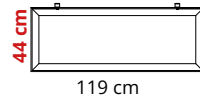

---

BAFFLE DIRECT

---

AKOESTIEKBOETIEK

75 cm

119 cm

139 cm

159 cm

179 cm

Colore Colour	Codice/Code Prezzo/Price	Codice/Code Prezzo/Price	Codice/Code Prezzo/Price	Codice/Code Prezzo/Price	Codice/Code Prezzo/Price	
Bianco White	0001	7BD0408-0001	7BD0412-0001	7BD0414-0001	7BD0416-0001	7BD0418-0001
Grigio argento Silver grey	8004	7BD0408-8004	7BD0412-8004	7BD0414-8004	7BD0416-8004	7BD0418-8004
Grigio scuro Dark grey	8007	7BD0408-8007	7BD0412-8007	7BD0414-8007	7BD0416-8007	7BD0418-8007
Beige Beige	1008	7BD0408-1008	7BD0412-1008	7BD0414-1008	7BD0416-1008	7BD0418-1008
Giallo Yellow	3008	7BD0408-3008	7BD0412-3008	7BD0414-3008	7BD0416-3008	7BD0418-3008
Arancione Orange	4030	7BD0408-4030	7BD0412-4030	7BD0414-4030	7BD0416-4030	7BD0418-4030
Rosso Red	4027	7BD0408-4027	7BD0412-4027	7BD0414-4027	7BD0416-4027	7BD0418-4027
Verde chiaro Light green	7004	7BD0408-7004	7BD0412-7004	7BD0414-7004	7BD0416-7004	7BD0418-7004
Azzurro Light blue	6046	7BD0408-6046	7BD0412-6046	7BD0414-6046	7BD0416-6046	7BD0418-6046
Ottanio Teal	6075	7BD0408-6075	7BD0412-6075	7BD0414-6075	7BD0416-6075	7BD0418-6075
Bianco ghiaccio Cool white	8002	_____	7BD0412-8002	_____	7BD0416-8002	_____
Nero Black	8033	_____	7BD0412-8033	_____	7BD0416-8033	_____