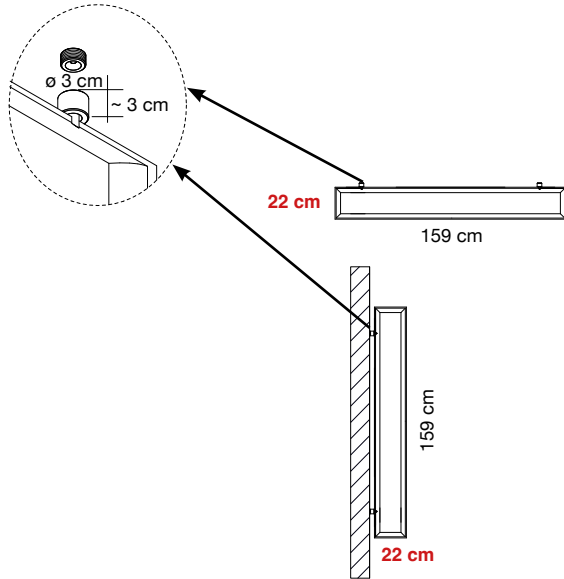

Colore
Colour

Codice/Code
Prezzo/Price

0001

7BD0216-0001

8007

7BD0216-8007