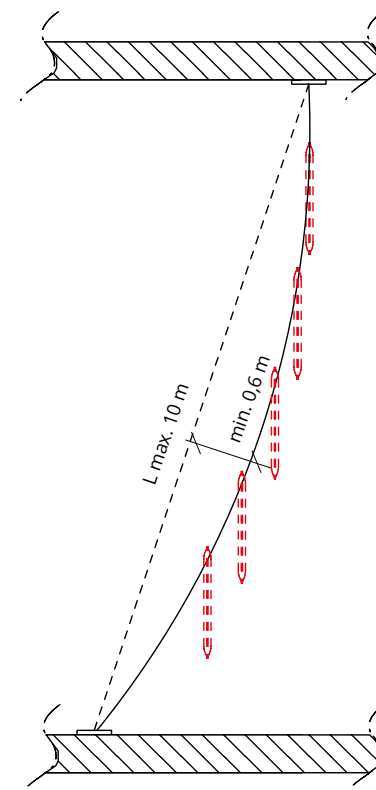

Max. 10 pannelli per coppia di cavi.
Max. 10 panels for each pair of cables.
Max. 10 panneaux pour chaque paire de cables.
Max. 10 Paneele pro Paar-Kabeln.
Max. 10 paneles por 2 cables.