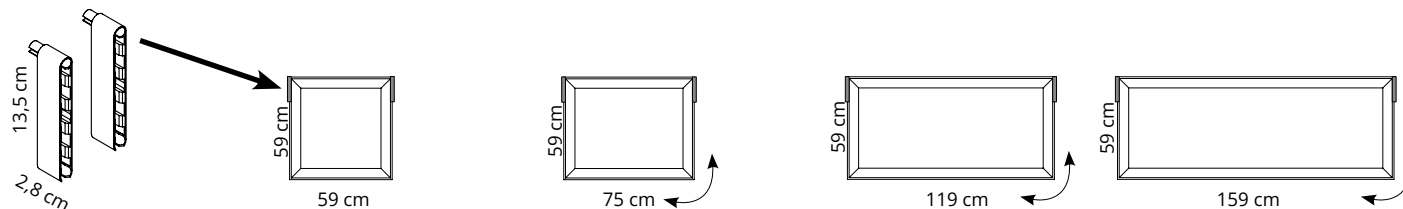

TRA

AKOESTIEKBOETIEK

Pannello con imbottitura interna in poliester a **densità variabile** Snowsound® Technology. Rivestimento esterno in tessuto di poliester Trevira CS®. Attacchi verniciati.

Panel with polyester internal padding with Snowsound® Technology **variable density**. Polyester covering in Trevira CS® fabric. Powder-coated connections.

Panneau avec rembourrage interne en polyester à **densité variable** Snowsound® Technology. Revêtement externe en tissu de polyester Trevira CS®. Joints peints époxy.

Panel con acolchado interior de poliéster de **densidad variable** Snowsound® Technology. Revestimiento exterior de tejido de poliéster Trevira CS®. Enganches barnizados.

7BT200

Inox

Coppia cavi in acciaio inox ø 5 mm per campata max L. 10 m.

Pair of stainless steel cables ø 5 mm, to reach a maximum span of 10 m.

Paire de cables en acier inox ø 5 mm pour travée max. L. 10 m.

Set de 2 câbles en acero inoxidable ø 5 mm, alcanza un máximo de 10 m.

Ein Paar Edelstahlseile ø 5 mm, für eine maximale Reichweite von 10 m.

ø 20 cm

N. 6 fori ø 11 mm
No. 6 holes ø 11 mm

7BT204-GA

Grigio argento
Silver grey
Gris argenté
Gris plata
Silbergrau