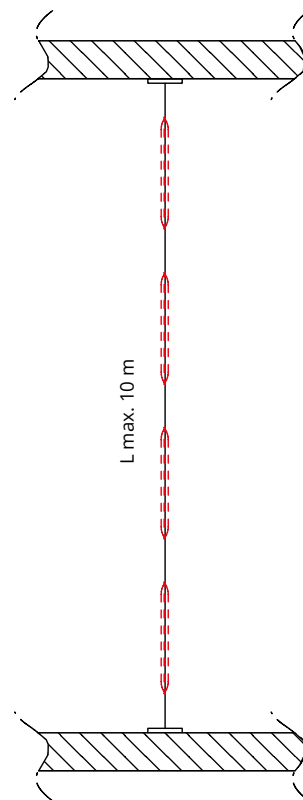

Max. 10 pannelli per coppia di cavi.
Max. 10 panels for each pair of cables.
Max. 10 panneaux pour chaque paire de cables.
Max. 10 Paneele pro Paar-Kabeln.
Max. 10 paneles por 2 cables.