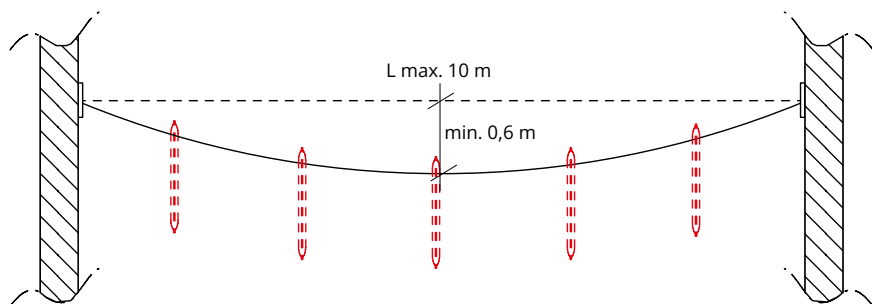

Max. 10 pannelli per coppia di cavi.
Max. 10 panels for each pair of cables.
Max. 10 panneaux pour chaque paire de cables.
Max. 10 Paneele pro Paar-Kabeln.
Max. 10 paneles por 2 cables.