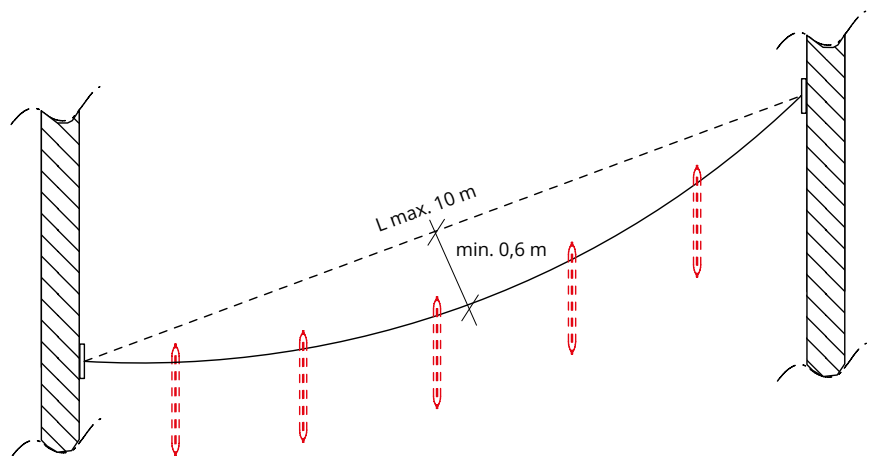

Max. 10 pannelli per coppia di cavi.
Max. 10 panels for each pair of cables.
Max. 10 panneaux pour chaque paire de cables.
Max. 10 Paneele pro Paar-Kabeln.
Max. 10 paneles por 2 cables.