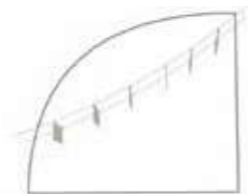

## Marc Sadler

**I**\_Tra è un sistema brevettato composto da pannelli fonoassorbenti Snowsound sospesi ad una coppia di cavi in acciaio inossidabile che si collegano tra due pareti mantenendo una naturale curvatura. I cavi di sostegno possono essere posizionati con diverse inclinazioni. I pannelli Snowsound possono essere appesi ai cavi in varie posizioni, consentendo di ottenere composizioni sia esteticamente che acusticamente personalizzate.

**EN**\_Tra is a patented system consisting of Snowsound sound-absorbing panels suspended to a pair of stainless steel cables which are connected between two walls while maintaining a natural curve. The supporting cables can be positioned at a number of angles. Snowsound panels can be hung by cables in multiple positions, thereby creating compositions that can be personalised for aesthetics and sound.

**F**\_Tra est un système breveté composé de panneaux phono-absorbants Snowsound suspendus à une paire de câbles en acier inoxydable qui se relient entre deux parois en maintenant un cintrage naturel. Les câbles de suspension peuvent être positionnés selon différentes inclinaisons. Les panneaux Snowsound peuvent être suspendus aux câbles dans différentes positions, ce qui permet d'obtenir des compositions personnalisées aussi bien esthétiquement qu'acoustiquement.

**E**\_Tra es un sistema patentado compuesto por paneles fonoabsorbentes Snowsound que cuelgan de dos cables de acero inoxidable que se han tendido entre dos paredes manteniendo una curvatura natural. Los cables de sostén se pueden colocar con diferentes inclinaciones. Los paneles Snowsound se pueden colgar de los cables formando composiciones diferentes estéticamente y acústicamente personalizadas.