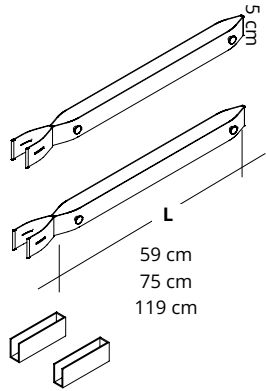

Per pannelli
For panels
L. 59 cm

Coppia cinghie elastiche in tecnopolimero per pannello Pli Desk complete di piedini antiscivolo. **Per pannelli Pli Desk pag. 116.**

Couple of hi-tech polymer elastic straps for Pli Desk panels complete with non-slip feet. **For Pli Desk panels page 116.**

Per pannelli
For panels
L. 75 cm

Paire de sangles élastiques en technopolymère pour panneau Pli desk, vérins antidérapants inclus. **Pour panneaux Pli Desk page 116.**

Par de correas elásticas en tecnopolímero para panel Pli Desk completos con patas antideslizantes. **Para panels Pli Desk pag. 116.**

Per pannelli
For panels
L. 119 cm

Elastisches Riemen-Paar aus Technopolymer für das Paneel Pli Desk, das mit rutschfesten Füßchen ausgestattet ist. **Für Pli Desk Paneele, Seite 116.**