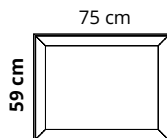

PLI DESK

AKOESTIEKBOETIEK

Colore Colour	Codice/Code Prezzo/Price	Codice/Code Prezzo/Price	Codice/Code Prezzo/Price
Bianco White Blanc	0001	7B0606-0001	7B0806-0001
Grigio argento Silver grey Gris argenté	8004	7B0606-8004	7B0806-8004
Grigio scuro Dark grey Gris foncé	8007	7B0606-8007	7B0806-8007
Beige Beige Beige	1008	7B0606-1008	7B0806-1008
Giallo Yellow Jaune	3008	7B0606-3008	7B0806-3008
Arancione Orange Orange	4030	7B0606-4030	7B0806-4030
Rosso Red Rouge	4027	7B0606-4027	7B0806-4027
Verde chiaro Light green Vert clair	7004	7B0606-7004	7B0806-7004
Azzurro Light blue Bleu clair	6046	7B0606-6046	7B0806-6046
Ottanio Teal Sarcelle	6075	7B0606-6075	7B0806-6075