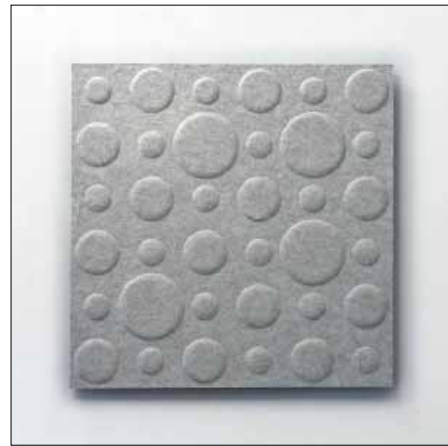

Wandpaneele
wall panels

Oblong gewellt

Whisperwool auf Holzfaserrahmen
hinterdämmt mit Schafwolle
Montageplatten für Hängemontage

*Whisperwool mounted on a
wooden frame with insulation
mounting plates*

Brandklasse	F	<i>flame resistance</i>	F
Absorption α_w	0,35	<i>absorption α_w</i>	0,35
Absorberklasse	D	<i>absorption class</i>	D

Wandpaneele
wall panels

Oblong gewellt

**Wandschaf Oblong Silbergrau
Dots**

Breite	90 cm
Höhe	90 cm
Aufbauhöhe	4,7 cm
Artikelnummer	W2S004G518

**Wall Sheep Oblong Silvergrey
Dots**

<i>width</i>	<i>90 cm</i>
<i>height</i>	<i>90 cm</i>
<i>structural height</i>	<i>4,7 cm</i>
<i>article number</i>	<i>W2S004G518</i>