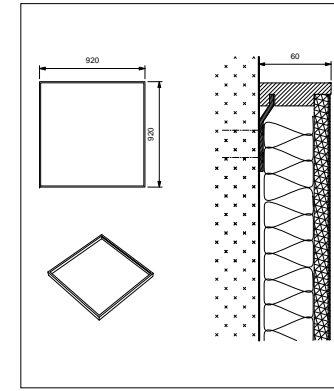

**Wandschaf Diva Naturweiß
Dots**

Breite	92 cm
Höhe	92 cm
Aufbauhöhe	6,5 cm
Artikelnummer	W3S004G018

**Wall Sheep Diva Natural White
Dots**

width	92 cm
height	92 cm
structural height	6,5 cm
article number	W3S004G018

F
0,9
A

Wandpaneele
wall panels

Diva

Wandschaf Diva Silbergrau
Dots

Breite	92 cm
Höhe	92 cm
Aufbauhöhe	6,5 cm
Artikelnummer	W3S004G518

Wall Sheep Diva Silvergrey
Dots

<i>width</i>	<i>92 cm</i>
<i>height</i>	<i>92 cm</i>
<i>structural height</i>	<i>6,5 cm</i>
<i>article number</i>	<i>W3S004G518</i>