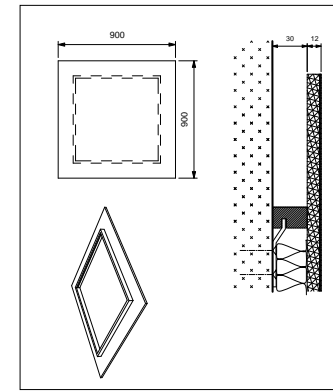

Wandpaneele
wall panels

Oblong Art

Whisperwool auf Holzfaserrahmen
hinterdämmt mit Schafwolle
Montageplatten für Hängemontage

Whisperwool mounted on a
wooden frame with insulation
mounting plates

Brandklasse	F	<i>flame resistance</i>	F
Absorption α_w	0,35	<i>absorption α_w</i>	0,35
Absorberklasse	D	<i>absorption class</i>	D

Wandpaneele
wall panels

Oblong Art