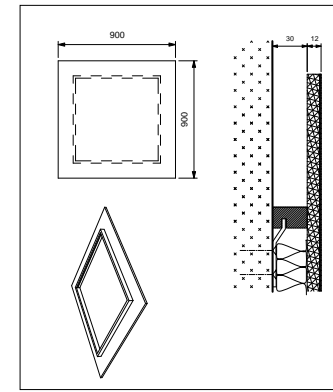

Wandpaneele
wall panels

Oblong Art

Whisperwool auf Holzfaserrahmen
hinterdämmt mit Schafwolle
Montageplatten für Hängemontage

Whisperwool mounted on a
wooden frame with insulation
mounting plates

Brandklasse
Absorption α_w
Absorberklasse

F *flame resistance*
0,35 *absorption α_w*
D *absorption class*

F
0,35
D

Wandpaneele
wall panels

Oblong Art