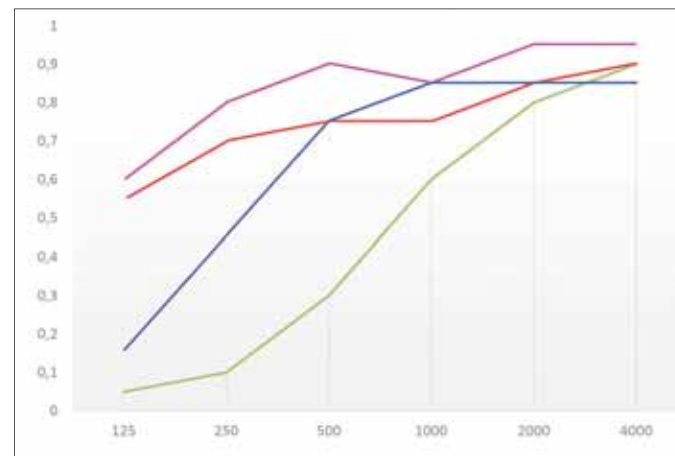

Whisperwool Acoustic panels are highly sound absorbing from a frequency of 100 Hz (there was no measurement below). Distance to the wall is influencing the absorption in the lower ranges, also damping does improve the effect. Acoustics in rooms is a very complex subject. Every room is different, and has differing requirements and goals. Find an simulation and calculation tool to help finding the right amount of panels for your room here: www.frischeis.at/web-acoustics. You can also simulate the reverb before and after damping. Whisperwool are design objects, made to hang them perfectly on the right spot to reduce the first reverb.

(ÖNORM EN ISO 11654)

— direkt an die Wand $\alpha_w = 0,35$ Absorberklasse D
— Wandabstand: 50 mm $\alpha_w = 0,75$ Absorberklasse C
— Wandabstand: 50 mm bedämpft $\alpha_w = 0,90$ Absorberklasse A
— Wandabstand: 250 mm $\alpha_w = 0,80$ Absorberklasse B

f [Hz]	100	125	160	200	250	315	400	500	630	800	1000	1250	1600	2000	2500	3150	4000	5000	
Aufbau 1 direkt aufgelegt	0,07	0,07	0,05	0,03	0,10	0,14	0,22	0,28	0,38	0,49	0,57	0,68	0,76	0,80	0,87	0,93	0,89	0,86	0,86
Aufbau 2 - Hohlraum 50 mm, unbedämpft	0,15	0,15	0,20	0,23	0,31	0,39	0,49	0,57	0,68	0,83	0,86	0,88	0,85	0,85	0,86	0,86	0,83	0,83	0,83
Aufbau 3 - Hohlraum 50 mm, voll bedämpft	0,60	0,66	0,53	0,72	0,87	0,87	0,88	0,88	0,88	0,88	0,86	0,88	0,85	0,85	0,86	0,86	0,83	0,83	0,83
Aufbau 4 - Hohlraum 250 mm, unbedämpft	0,49	0,66	0,58	0,72	0,87	0,87	0,88	0,88	0,88	0,88	0,86	0,88	0,85	0,85	0,86	0,86	0,83	0,83	0,83

Eigenschaften characteristics

- Verbessern die Nachhallzeit, α_w : bis 0,9
- Raumklimaregulierend (Luftfeuchte)
- filtern Giftstoffe (Formaldehyde) aus der Raumluft
- allergiefrei, mottengeschützt
- schmutzabweisend
- 100% recyclingfähig (cradle to cradle)
- auf Anfrage schwer entflammbar lieferbar
- Material: Tiroler Schafwolle, recycelte Whisperwool und Binfaser (recyceltes PET oder PLA)
- sound absorption: α_w up to 0,9
- room climate: adjusts air humidity
- cleans and filters formaldehyde out of the air
- stain-resistant and self-cleaning
- non-allergenic and bactericidal, moth-resistant
- on request flame retardant
- material: Tirolean sheep's wool, recycled whisperwool and a binding fiber (recycled PET or PLA)