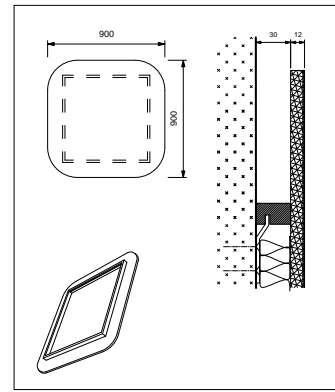

Wandschaf Diva Silbergrau
Polka

Breite	92 cm
Höhe	92 cm
Aufbauhöhe	6,5 cm
Artikelnummer	W3S006G518

Wall Sheep Diva Silvergrey
Polka

<i>width</i>	<i>92 cm</i>
<i>height</i>	<i>92 cm</i>
<i>structural height</i>	<i>6,5 cm</i>
<i>article number</i>	<i>W3S006G518</i>

Wandpaneele
wall panels

Apps

Whisperwool auf Holzfaserrahmen
hinterdämmt mit Schafwolle
Montageplatten für Hängemontage

Brandklasse *F*
Absorption α_w 0,9
Absorberklasse *A*

*Whisperwool mounted on a
wooden frame with insulation
mounting plates*

flame resistance *F*
absorption α_w 0,9
absorption class *A*

Wandschaf Apps Naturweiß

Breite 90 cm
Höhe 90 cm
Aufbauhöhe 4,2 cm
Artikelnummer W2F001G019

Wandschaf Apps Silbergrau

Breite 90 cm
Höhe 90 cm
Aufbauhöhe 4,2 cm
Artikelnummer W2F001G519

Wandschaf Apps Naturweiß

Breite 90 cm
Höhe 90 cm
Aufbauhöhe 4,2cm
Artikelnummer W2F001G819

Wall Sheep Apps Natural White

width 90 cm
height 90 cm
structural height 4,2 cm
article number W2F001G019

Wall Sheep Apps Silvergrey