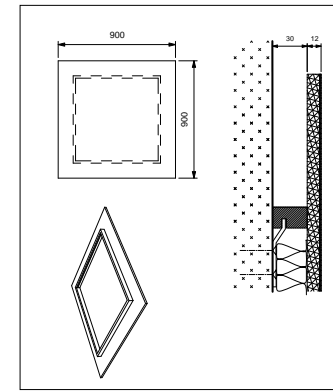

Wandpaneele
wall panels

Oblong glatt

Whisperwool auf Holzfaserrahmen
hinterdämmt mit Schafwolle
Montageplatten für Hängemontage

*Whisperwool mounted on a
wooden frame with insulation
mounting plates*

Brandklasse
Absorption α_w
Absorberklasse

*F flame resistance
0,35 absorption α_w
D absorption class*

*F
0,35
D*

Wandpaneele
wall panels

Oblong gewellt