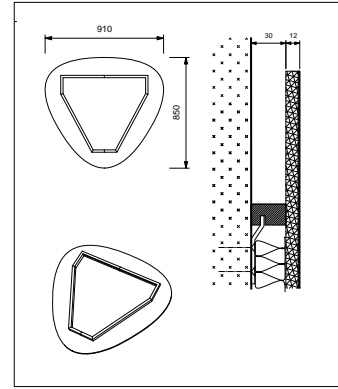

Wandpaneele
wall panels

Moss

Whisperwool auf Holzfaserrahmen
hinterdämmt mit Schafwolle
Montageplatten für Hängemontage

Brandklasse *F*
Absorption α_w 0,9
Absorberklasse *A*

*Whisperwool mounted on a
wooden frame with insulation
mounting plates*

flame resistance *F*
absorption α_w 0,9
absorption class *A*