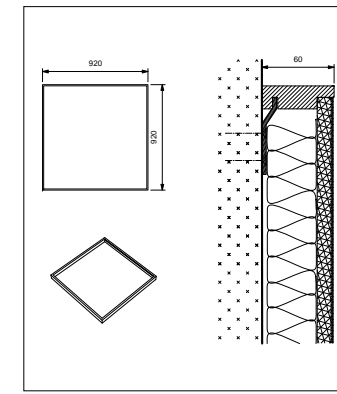

Wandpaneele
wall panels

Diva

Whisperwool in zartem Eschen-
rahmen geölt
hinterdämmt mit Schafwolle
Montageplatten für Hängemontage

Brandklasse
Absorption α_w
Absorberklasse

F *flame resistance*
0,9 *absorption α_w*
A *absorption class*

F
0,9
A

Wandpaneele
wall panels

Diva