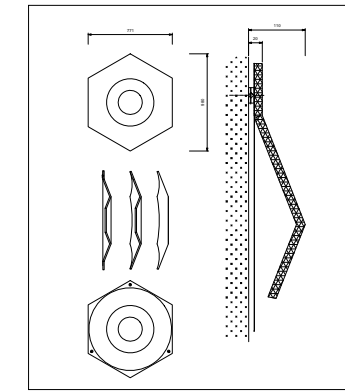

Wall Sheep Apps Anthracite

width 90 cm
height 90 cm
structural height 4,2 cm
article number W2F001G819

Whisperwool gefaltet,
Montage mittels Magneten

Brandklasse *F*
Absorption α_w 0,35/0,75
Absorberklasse *B/C*

*Whisperwool folded,
installation with magnets*

flame resistance *F*
absorption α_w 0,35/0,75
absorption class *B/C*