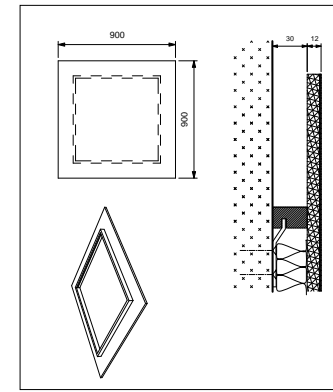

Wandpaneele
wall panels

Oblong gewellt

Whisperwool auf Holzfaserrahmen
hinterdämmt mit Schafwolle
Montageplatten für Hängemontage

*Whisperwool mounted on a
wooden frame with insulation
mounting plates*

Brandklasse	F	<i>flame resistance</i>	F
Absorption α_w	0,35	<i>absorption α_w</i>	0,35
Absorberklasse	D	<i>absorption class</i>	D

Wandpaneele
wall panels

Oblong gewellt