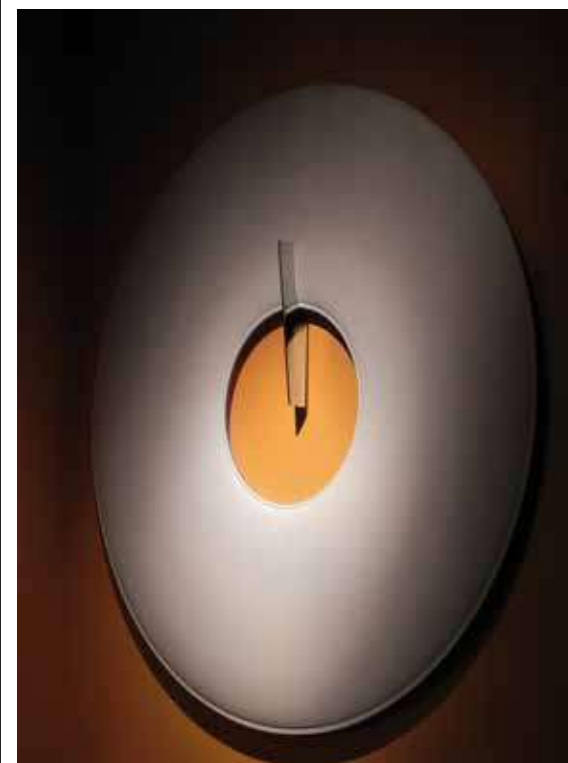

Codice/Code
Prezzo/Price

Codice/Code
Prezzo/Price

Colore
Colour

**Bianco
White
Blanc**

0001

7GW120NM-0001

7GW120C-0001

**Grigio argento
Silver grey
Gris argenté**

8004

7GW120NM-8004

7GW120C-8004

**Beige
Beige
Beige**

1008

7GW120NM-1008

7GW120C-1008

**Arancione
Orange
Orange**

4030

7GW120NM-4030

7GW120C-4030

Pannelli con imbottitura interna in poliester a **densità variabile** Snowsound® Technology. Rivestimento esterno in tessuto di poliester Trevira CS®. Completati di supporto di fissaggio a parete in acciaio cromato o nero micaceo.

Panel with polyester internal padding with Snowsound® Technology **variable density**. Polyester covering in Trevira CS® fabric. Complete with wall mounting bracket in chrome-plated steel or black micaceous finish.

Panneau avec rembourrage interne en polyester à **densité variable** Snowsound® Technology. Revêtement externe en tissu de polyester Trevira CS®. Fourni avec support pour fixation murale en acier chromé ou noir micacé.

Panel con acolchado interior de poliéster de **densidad variable** Snowsound® Technology. Revestimiento exterior en tejido de poliéster Trevira CS®. Se completa con un soporte de fijación mural de acero cromado o negro mica.

Panel mit Polyester-Füllmaterial von **unterschiedlicher Dichte** Snowsound® Technology. Polyester-Bezug aus Trevira CS®-Material. Inklusive Wandhalterung aus verchromtem oder schwarz schimmerndem Stahl.