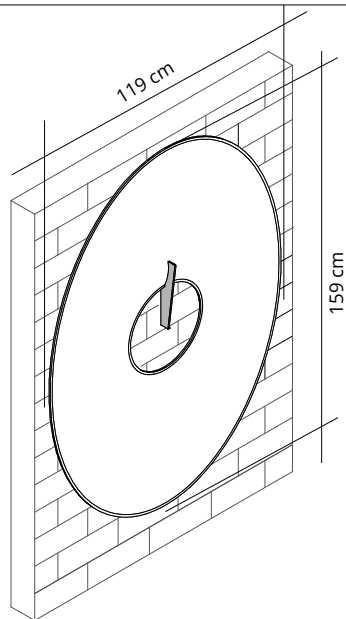

Dettaglio supporto
Fixing detail