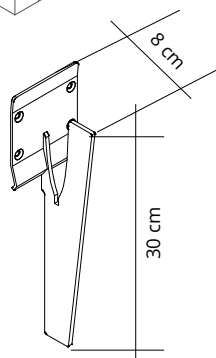

GIOTTO WALL

AKOESTIEKBOETIEK

Dettaglio supporto
Fixing detail

Codice/Code
Prezzo/Price

**Supporto nero
micaceo
Micaceous black
fixing**

Codice/Code
Prezzo/Price

**Supporto cromato
Chrome-plated
fixing**

Colore
Colour