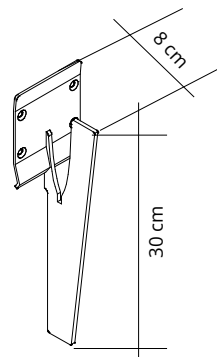

Dettaglio supporto
Fixing detail