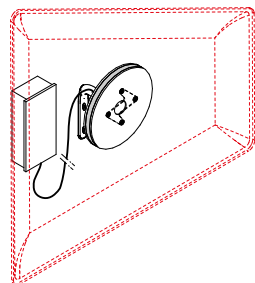

Codice/Code
Prezzo/Price
7FLT110

Led (6 W - 3000° K) per pannelli Flat parete cod. 7FF3807/2-XXXX e 7FF7607/2-XXXX, completo di alimentatore.

Led (6 W - 3000° K) for Flat wall panels cod. 7FF3807/2-XXXX and 7FF7607/2-XXXX, complete with power supply.

Led (6 W - 3000° K) pour panneaux Flat à paroir cod. 7FF3807/2-XXXX et 7FF7607/2-XXXX, avec alimentation.

Led (6 W - 3000° K) para paneles Flat pared cod. 7FF3807/2-XXXX y 7FF7607/2-XXXX, se completa con la fuente de alimentación.

LED-Beleuchtung (6 W - 3000° K) für die Panele Flat Wand Art. 7FF3807/2-XXXX und 7FF7607/2-XXXX, inklusive Stromzufuhr.