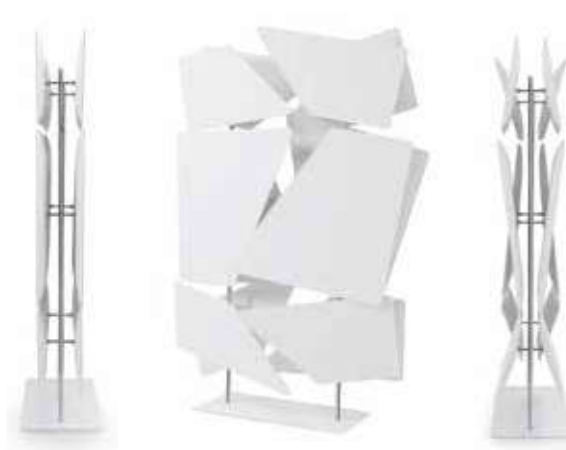

Pair of panels with **variable density** polyester internal padding Snowsound® Technology. External polyester covering in Trevira CS® fabric. Equipped with chrome-plated steel bracket for wall or ceiling fixing (screws not included). The panel can be tilted in any direction and can rotate 360 degrees.

Paire de panneaux avec rembourrage interne en polyester à **densité variable** Snowsound® Technology. Revêtement externe en tissu de polyester Trevira CS®. Fourni avec bras en acier chromé pour fixation au mur ou à plafond (vis non incluses) Le panneau peut être incliné dans toutes les directions et pivoter sur 360°.

1 Paar Paneele mit Polyester-Füllmaterial von **unterschiedlicher Dichte** (Snowsound® Technologie). Polyester-Bezug aus Trevira CS®-Material. Ausgestattet mit einem Montagewinkel mit Kugelgelenk zur Befestigung an der Wand oder Decke (Schrauben nicht inkludiert). Das Paneel kann in jede Richtung geneigt und um 360 Grad gedreht werden.

Colore
 Colour

**Bianco
 White
 Blanc
 0012**

Codice/Code
 Prezzo/Price

7FFD12/CL-0012

Struttura in acciaio cromato con base in acciaio verniciato con polveri epossidiche completa di 12 pannelli Flat.

Chrome-plated steel structure with epoxy powder-coated steel base, complete with 12 Flat panels.