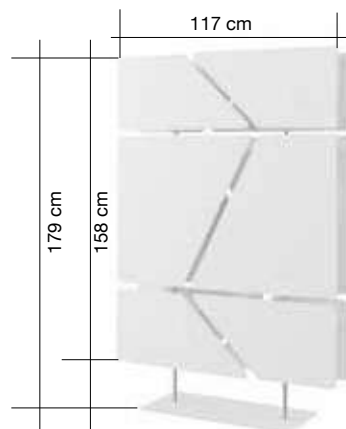

Colore
 Colour

**Bianco
 White
 Blanc
 0012**

Codice/Code
 Prezzo/Price

7FFD12/CL-0012

Struttura in acciaio cromato con base in acciaio verniciato con polveri epossidiche completa di 12 pannelli Flat.

Chrome-plated steel structure with epoxy powder-coated steel base, complete with 12 Flat panels.