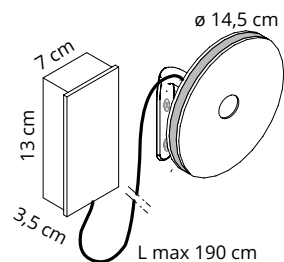

Codice/Code
Prezzo/Price
7FLT110

Led (6 W - 3000° K) per pannelli Flat parete cod. 7FF3807/2-XXXX e 7FF7607/2-XXXX, completo di alimentatore.

Led (6 W - 3000° K) for Flat wall panels cod. 7FF3807/2-XXXX and 7FF7607/2-XXXX, complete with power supply.

Led (6 W - 3000° K) pour panneaux Flat à paroir cod. 7FF3807/2-XXXX et 7FF7607/2-XXXX, avec alimentation.

Led (6 W - 3000° K) para paneles Flat pared cod. 7FF3807/2-XXXX y 7FF7607/2-XXXX, se completa con la fuente de alimentación.

LED-Beleuchtung (6 W - 3000° K) für die Panele Flat Wand Art. 7FF3807/2-XXXX und 7FF7607/2-XXXX, inklusive Stromzufuhr.