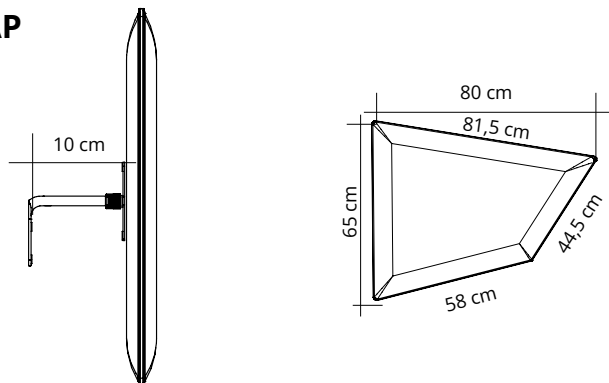

MAXIFLAP

MAXIFLAP

Colore Colour	Codice/Code Prezzo/Price	Colore Colour	Codice/Code Prezzo/Price	Colore Colour	Codice/Code Prezzo/Price	Colore Colour	Codice/Code Prezzo/Price
Bianco White Blanc 0001	7F2007-0001	Rosso Red Rouge 4027	7F2007-4027	Bianco White Blanc 0001	7F2020-0001	Rosso Red Rouge 4027	7F2020-4027
Grigio argento Silver grey Gris argenté 8004	7F2007-8004	Verde chiaro Light green Vert clair 7004	7F2007-7004	Grigio argento Silver grey Gris argenté 8004	7F2020-8004	Verde chiaro Light green Vert clair 7004	7F2020-7004
Grigio scuro Dark grey Gris foncé 8007	7F2007-8007	Verde Green Vert 7013	7F2007-7013	Grigio scuro Dark grey Gris foncé 8007	7F2020-8007	Verde Green Vert 7013	7F2020-7013
Beige Beige Beige 1008	7F2007-1008	Blu Blue Bleu 6071	7F2007-6071	Beige Beige Beige 1008	7F2020-1008	Blu Blue Bleu 6071	7F2020-6071
Giallo Yellow Jaune 3008	7F2007-3008	Nero Black Noir 8033	7F2007-8033	Giallo Yellow Jaune 3008	7F2020-3008	Nero Black Noir 8033	7F2020-8033
Arancione Orange Orange 4030	7F2007-4030			Arancione Orange Orange 4030	7F2020-4030