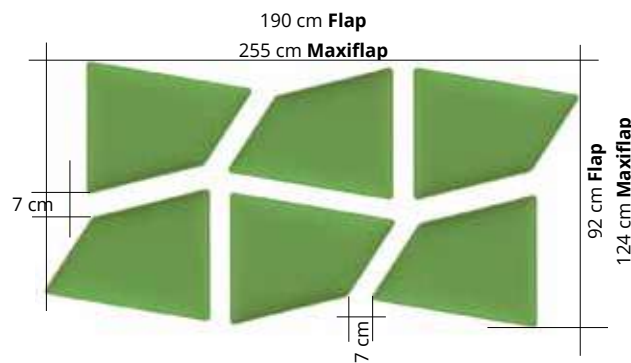

Some examples of possible compositions with panels Flap/Maxiflap cod. 7F1007-XXXX / 7F1020-XXXX / 7F2007-XXXX and 7F2020-XXXX (XXXX = Color option) and related indicative dimensions.

Quelques exemples de compositions possibles avec les panneaux Flap/Maxiflap code 7F1007-XXXX / 7F1020-XXXX / 7F2007-XXXX et 7F2020-XXXX (XXXX = option couleur) et dimensions indicatives.

Algunos ejemplos de posibles composiciones con paneles Flap/Maxiflap cod. 7F1007-XXXX / 7F1020-XXXX / 7F2007-XXXX y 7F2020-XXXX (XXXX = Variante color) y dimensiones indicativas correspondientes.

Einige Beispiele von möglichen Zusammenstellungen der Flap/Maxiflap-Paneele Art.Nr. 7F1007-XXXX / 7F1020-XXXX / 7F2007-XXXX und 7F2020-XXXX (XXXX = Farbvariante) mit den jeweiligen ungefähren Abmessungen.

210 cm Flap
278 cm Maxiflap

Descrizione Description

Pannello con imbottitura interna in poliester a **densità variabile** Snowsound® Technology. Rivestimento esterno in tessuto di poliester Trevira CS®. Completo di braccio in acciaio cromato per fissaggio a parete o a soffitto (viti non incluse). Il pannello è inclinabile in tutte le direzioni e può ruotare di 360°.