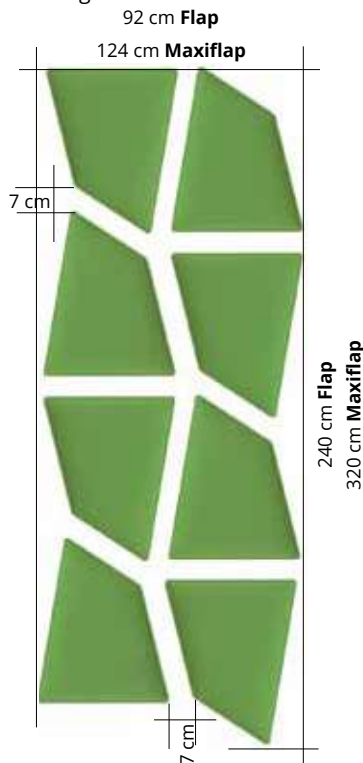

Some examples of possible compositions with panels Flap/Maxiflap cod. 7F1007-XXXX / 7F1020-XXXX / 7F2007-XXXX and 7F2020-XXXX (XXXX = Color option) and related indicative dimensions.

Quelques exemples de compositions possibles avec les panneaux Flap/Maxiflap code 7F1007-XXXX / 7F1020-XXXX / 7F2007-XXXX et 7F2020-XXXX (XXXX = option couleur) et dimensions indicatives.

Algunos ejemplos de posibles composiciones con paneles Flap/Maxiflap cod. 7F1007-XXXX / 7F1020-XXXX / 7F2007-XXXX y 7F2020-XXXX (XXXX = Variante color) y dimensiones indicativas correspondientes.

Einige Beispiele von möglichen Zusammenstellungen der Flap/Maxiflap-Paneele Art.Nr. 7F1007-XXXX / 7F1020-XXXX / 7F2007-XXXX und 7F2020-XXXX (XXXX = Farbvariante) mit den jeweiligen ungefähren Abmessungen.

210 cm Flap
278 cm Maxiflap

Descrizione Description

Pannello con imbottitura interna in poliester a **densità variabile** Snowsound® Technology. Rivestimento esterno in tessuto di poliester Trevira CS®. Completo di braccio in acciaio cromato per fissaggio a parete o a soffitto (viti non incluse). Il pannello è inclinabile in tutte le direzioni e può ruotare di 360°.