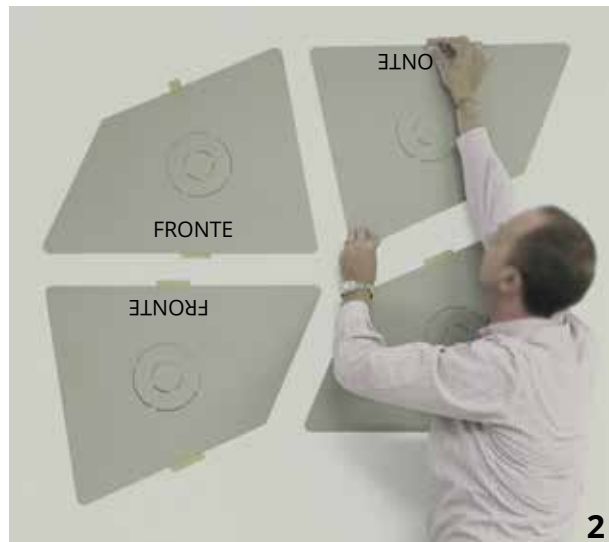

Esempio utilizzo dime fornite con i pannelli Flap/Maxiflap cod. 7F1007-XXXX / 7F1020-XXXX / 7F2007-XXXX e 7F2020-XXXX (XXXX = Variante colore).

Example for the use of templates provided with Flap/Maxiflap panels cod. 7F1007-XXXX / 7F1020-XXXX / 7F2007-XXXX and 7F2020-XXXX (XXXX = Color option).

Exemples d'utilisation modèles fournis avec les panneaux Flap/Maxiflap code 7F1007-XXXX / 7F1020-XXXX / 7F2007-XXXX et 7F2020-XXXX (XXXX = option couleur).

Ejemplo de uso de las plantillas suministradas con los paneles Flap/Maxiflap cod. 7F1007-XXXX / 7F1020-XXXX / 7F2007-XXXX y 7F2020-XXXX (XXXX = Variante color).

Beispiel für die Verwendung der mit den Flap/Maxiflap Paneelen Art.Nr. 7F1007-XXXX / 7F1020-XXXX / 7F2007-XXXX und 7F2020-XXXX (XXXX = Farbvariante) mitgelieferten Papierschablone.