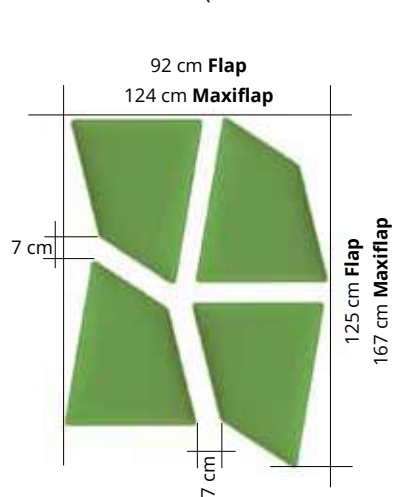

FLAP

AKOESTIEKBOETIEK

Alcuni esempi di possibili composizioni con pannelli Flap/Maxiflap cod. 7F1007-XXXX / 7F1020-XXXX / 7F2007-XXXX e 7F2020-XXXX (XXXX = Variante colore) e relativi ingombri indicativi.

210 cm Flap
278 cm Maxiflap

Descrizione Description

Pannello con imbottitura interna in poliester a **densità variabile** Snowsound® Technology. Rivestimento esterno in tessuto di poliester Trevira CS®. Completo di braccio in acciaio cromato per fissaggio a parete o a soffitto (viti non incluse). Il pannello è inclinabile in tutte le direzioni e può ruotare di 360°.