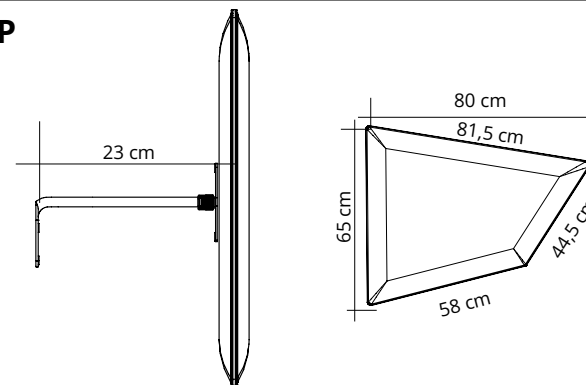

MAXIFLAP

Colore Colour	Codice/Code Prezzo/Price	Colore Colour	Codice/Code Prezzo/Price	Colore Colour	Codice/Code Prezzo/Price	Colore Colour	Codice/Code Prezzo/Price
Bianco White Blanc 0001	7F2007-0001	Rosso Red Rouge 4027	7F2007-4027	Bianco White Blanc 0001	7F2020-0001	Rosso Red Rouge 4027	7F2020-4027
Grigio argento Silver grey Gris argenté 8004	7F2007-8004	Verde chiaro Light green Vert clair 7004	7F2007-7004	Grigio argento Silver grey Gris argenté 8004	7F2020-8004	Verde chiaro Light green Vert clair 7004	7F2020-7004
Grigio scuro Dark grey Gris foncé 8007	7F2007-8007	Verde Green Vert 7013	7F2007-7013	Grigio scuro Dark grey Gris foncé 8007	7F2020-8007	Verde Green Vert 7013	7F2020-7013
Beige Beige Beige 1008	7F2007-1008	Blu Blue Bleu 6071	7F2007-6071	Beige Beige Beige 1008	7F2020-1008	Blu Blue Bleu 6071	7F2020-6071
Giallo Yellow Jaune 3008	7F2007-3008	Nero Black Noir 8033	7F2007-8033	Giallo Yellow Jaune 3008	7F2020-3008	Nero Black Noir 8033	7F2020-8033
Arancione Orange Orange 4030	7F2007-4030			Arancione Orange Orange 4030	7F2020-4030