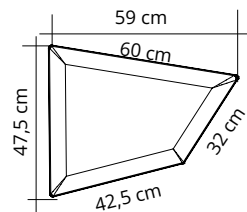

FLAP

FLAP

Colore Colour	Codice/Code Prezzo/Price	Colore Colour	Codice/Code Prezzo/Price	Colore Colour	Codice/Code Prezzo/Price	Colore Colour	Codice/Code Prezzo/Price
Bianco White Blanc 0001	7F1007-0001	Rosso Red Rouge 4027	7F1007-4027	Bianco White Blanc 0001	7F1020-0001	Rosso Red Rouge 4027	7F1020-4027
Grigio argento Silver grey Gris argenté 8004	7F1007-8004	Verde chiaro Light green Vert clair 7004	7F1007-7004	Grigio argento Silver grey Gris argenté 8004	7F1020-8004	Verde chiaro Light green Vert clair 7004	7F1020-7004
Grigio scuro Dark grey Gris foncé 8007	7F1007-8007	Verde Green Vert 7013	7F1007-7013	Grigio scuro Dark grey Gris foncé 8007	7F1020-8007	Verde Green Vert 7013	7F1020-7013
Beige Beige Beige 1008	7F1007-1008	Blu Blue Bleu 6071	7F1007-6071	Beige Beige Beige 1008	7F1020-1008	Blu Blue Bleu 6071	7F1020-6071
Giallo Yellow Jaune 3008	7F1007-3008	Nero Black Noir 8033	7F1007-8033	Giallo Yellow Jaune 3008	7F1020-3008	Nero Black Noir 8033	7F1020-8033
Arancione Orange Orange 4030	7F1007-4030			Arancione Orange Orange 4030	7F1020-4030