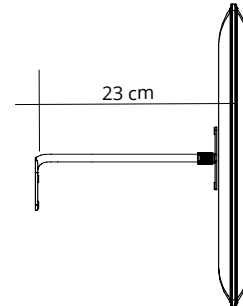

FLAP

Colore Colour	Codice/Code Prezzo/Price	Colore Colour	Codice/Code Prezzo/Price	Colore Colour	Codice/Code Prezzo/Price	Colore Colour	Codice/Code Prezzo/Price
Bianco White Blanc 0001	7F1007-0001	Rosso Red Rouge 4027	7F1007-4027	Bianco White Blanc 0001	7F1020-0001	Rosso Red Rouge 4027	7F1020-4027
Grigio argento Silver grey Gris argenté 8004	7F1007-8004	Verde chiaro Light green Vert clair 7004	7F1007-7004	Grigio argento Silver grey Gris argenté 8004	7F1020-8004	Verde chiaro Light green Vert clair 7004	7F1020-7004
Grigio scuro Dark grey Gris foncé 8007	7F1007-8007	Verde Green Vert 7013	7F1007-7013	Grigio scuro Dark grey Gris foncé 8007	7F1020-8007	Verde Green Vert 7013	7F1020-7013
Beige Beige Beige 1008	7F1007-1008	Blu Blue Bleu 6071	7F1007-6071	Beige Beige Beige 1008	7F1020-1008	Blu Blue Bleu 6071	7F1020-6071
Giallo Yellow Jaune 3008	7F1007-3008	Nero Black Noir 8033	7F1007-8033	Giallo Yellow Jaune 3008	7F1020-3008	Nero Black Noir 8033	7F1020-8033
Arancione Orange Orange 4030	7F1007-4030			Arancione Orange Orange 4030	7F1020-4030