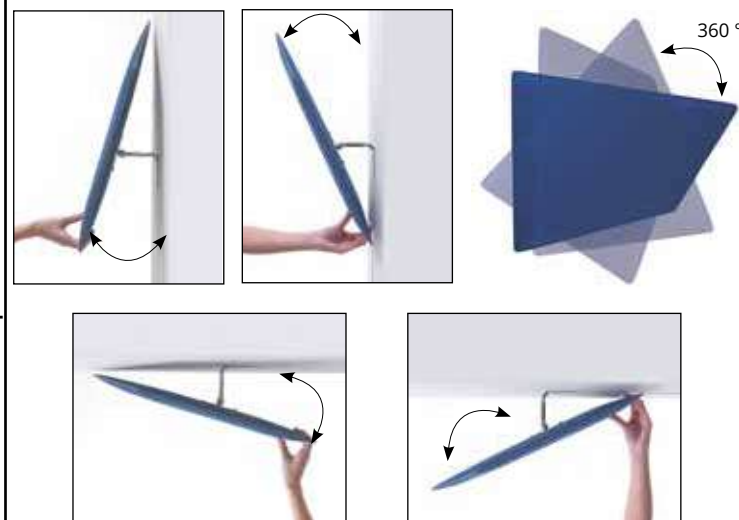

Panel with polyester internal padding with Snowsound® Technology **variable density**. Polyester covering in Trevira CS® fabric. Equipped with chrome-plated steel bracket for wall or ceiling fixing (screws not included). The panel can be tilted in any direction and can rotate 360 degrees.

Panneau avec rembourrage interne en polyester à **densité variable** Snowsound® Technology. Revêtement externe en tissu de polyester Trevira CS®. Fourni avec bras en acier chromé pour fixation au mur ou au plafond (vis pas inclus). Le panneau peut être incliné dans toutes les directions et pivoter sur 360°.

Panel con acolchado interior de poliéster de **densidad variable** Snowsound® Technology. Revestimiento exterior en tejido de poliéster Trevira CS®. Completo con brazo de acero cromado para fijación a pared o al techo (tornillos no incluidos). El panel es inclinable en todas direcciones y puede rotar a 360°.

Paneel mit Polyester-Füllmaterial von **unterschiedlicher Dichte** Snowsound® Technology. Polyester-Bezug aus Trevira CS®-Material. Ausgestattet mit einem Montagewinkel mit Kugelgelenk zur Befestigung an Wand oder Decke (Schrauben nicht inkludiert). Das Paneel kann in jede Richtung geneigt und um 360 Grad gedreht werden.