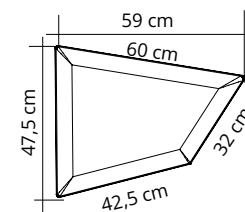

FLAP

Colore Colour	Codice/Code Prezzo/Price	Colore Colour	Codice/Code Prezzo/Price	Colore Colour	Codice/Code Prezzo/Price	Colore Colour	Codice/Code Prezzo/Price
Bianco White Blanc 0001	7F1007-0001	Rosso Red Rouge 4027	7F1007-4027	Bianco White Blanc 0001	7F1020-0001	Rosso Red Rouge 4027	7F1020-4027
Grigio argento Silver grey Gris argenté 8004	7F1007-8004	Verde chiaro Light green Vert clair 7004	7F1007-7004	Grigio argento Silver grey Gris argenté 8004	7F1020-8004	Verde chiaro Light green Vert clair 7004	7F1020-7004
Grigio scuro Dark grey Gris foncé 8007	7F1007-8007	Verde Green Vert 7013	7F1007-7013	Grigio scuro Dark grey Gris foncé 8007	7F1020-8007	Verde Green Vert 7013	7F1020-7013
Beige Beige Beige 1008	7F1007-1008	Blu Blue Bleu 6071	7F1007-6071	Beige Beige Beige 1008	7F1020-1008	Blu Blue Bleu 6071	7F1020-6071
Giallo Yellow Jaune 3008	7F1007-3008	Nero Black Noir 8033	7F1007-8033	Giallo Yellow Jaune 3008	7F1020-3008	Nero Black Noir 8033	7F1020-8033
Arancione Orange Orange 4030	7F1007-4030			Arancione Orange Orange 4030	7F1020-4030