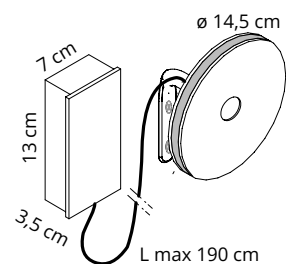

7FL110

Led (6 W - 3000° K) per pannelli Flap a parete (cod. 7F1007-XXXX) e Maxiflap a parete (cod. 7F2007-XXXX) completo di alimentatore.

Led (6 W - 3000° K) for Flap (cod. 7F1007-XXXX) and Maxiflap (cod. 7F2007-XXXX) wall panels, complete with power supply.

Led (6 W - 3000° K) pour panneaux Flap (réf. 7F1007-XXXX) et Maxiflap à paroir (réf. 7F2007-XXXX) avec alimentation.

Led (6 W - 3000° K) para paneles Flap (cod. 7F1007-XXXX) y Maxiflap fixation mural (cod. 7F2007-XXXX) se completa con la fuente de alimentación.

LED-Beleuchtung (6 W - 3000° K) für die Paneele Flap (Art. Nr. 7F1007-XXXX) und Maxiflap Wände (Art. Nr. 7F2007-XXXX), inklusive Stromzufuhr.