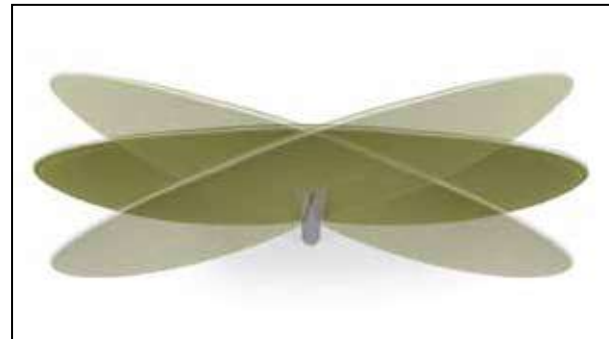

7LT6/CL-7004

7LT6/CL-8007

Struttura in metallo cromato con base in acciaio verniciato con polveri epossidiche completo di 6 pannelli orientabili con imbottitura interna in poliestere a **densità variabile** Snowsound® Technology. Rivestimento esterno in tessuto di poliestere Trevira CS®.

Structure in chrome-plated metal with powder-coated steel base with 6 adjustable panels composed of **variable density** polyester internal padding Snowsound® Technology. External polyester covering in Trevira CS® fabric.

Estructura de metal cromado con base de acero recubierto epoxi con 6 panels orientables con acolchado interior de poliéster de **densidad variable** Snowsound® Technology. Revestimiento exterior en tejido de poliéster Trevira CS®

Standsäule aus verchromtem Metall mit Standfuß aus pulverbeschichtetem Stahl, mit 6 neigbaren Akustikpaneelen, innen mit Polyester in **unterschiedlicher Dichte** unter Verwendung der Snowsound®-Technologie gepolstert. Oberfläche aus Polyesterstoff Trevira CS®.