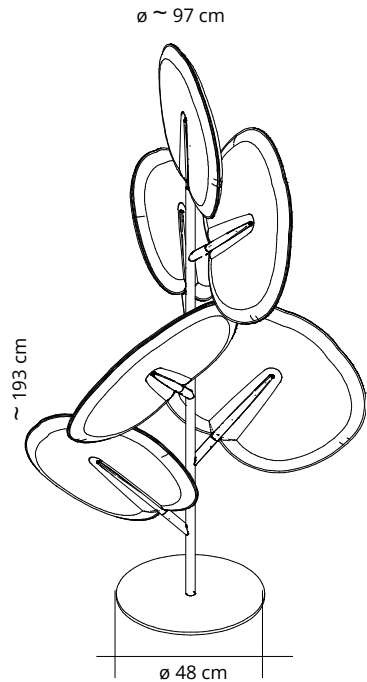

Colore
Colour

Bianco
White
Blanc
0012

Verde chiaro
Light green
Vert clair
7004

Grigio scuro
Dark grey
Gris foncé
8007

Codice/Code
Prezzo/Price

7LT6/CL-0012

7LT6/CL-7004

7LT6/CL-8007

Struttura in metallo cromato con base in acciaio verniciato con polveri epossidiche completo di 6 pannelli orientabili con imbottitura interna in poliestere a **densità variabile** Snowsound® Technology. Rivestimento esterno in tessuto di poliestere Trevira CS®.

Structure in chrome-plated metal with powder-coated steel base with 6 adjustable panels composed of **variable density** polyester internal padding Snowsound® Technology. External polyester covering in Trevira CS® fabric.

Structure en metal chromé avec base en acier peint epoxy avec 6 panneaux orientables avec rembourrage interne en polyester à **densité variable** Snowsound® Technology. Revêtement externe en tissu de polyester Trevira CS®.

Estructura de metal cromado con base de acero recubierto epoxi con 6 panels orientables con acolchado interior de poliéster de **densidad variable** Snowsound® Technology. Revestimiento exterior en tejido de poliéster Trevira CS®

Standsäule aus verchromtem Metall mit Standfuß aus pulverbeschichtetem Stahl, mit 6 neigbaren Akustikpaneelen, innen mit Polyester in **unterschiedlicher Dichte** unter Verwendung der Snowsound®-Technologie gepolstert. Oberfläche aus Polyesterstoff Trevira CS®.