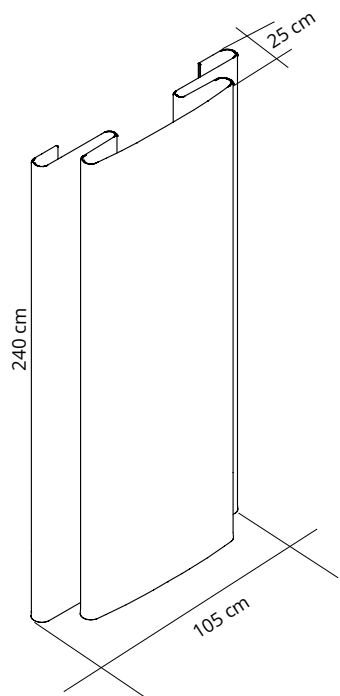

---

BEMOLLE

---

AKOESTIEKBOETIEK

Colore  
 Colour  
**FIBER 6**  
 Vedi pag. 335  
 See page 335

**7SFD30-600**

**7SFD30-603**

**7SFD30-605**

**7SFD30-610**

**Snowsound-Fiber 6,5 m<sup>2</sup>**

Codice/Code  
 Prezzo/Price

Struttura in acciaio verniciato nero.  
 Panneggio in poliestere **Snowsound-Fiber 6 Velvet**, cuciture in filo di poliestere.  
 Il panneggio è applicato alla struttura superiore mediante attacchi removibili in acciaio.